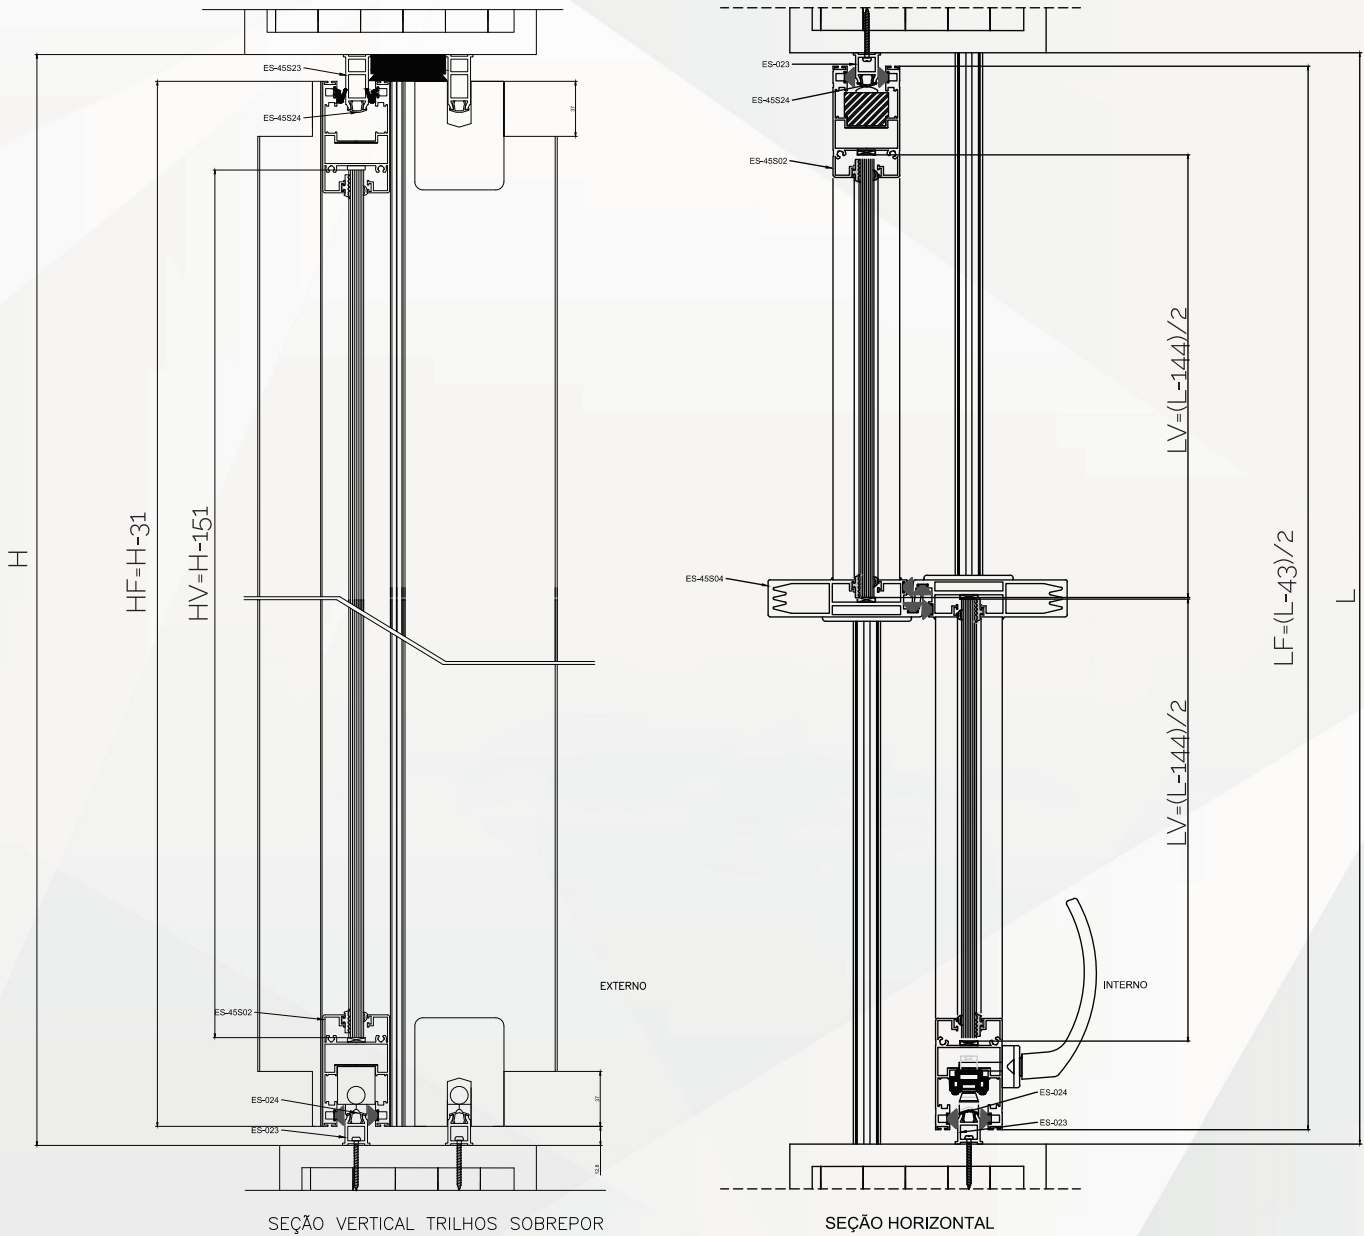

Montagens

Porta Duas Folhas Móveis Trilhos Sobrepostos

Todas as informações são de propriedade da Alushow e estão sujeitas a alteração sem aviso prévio.