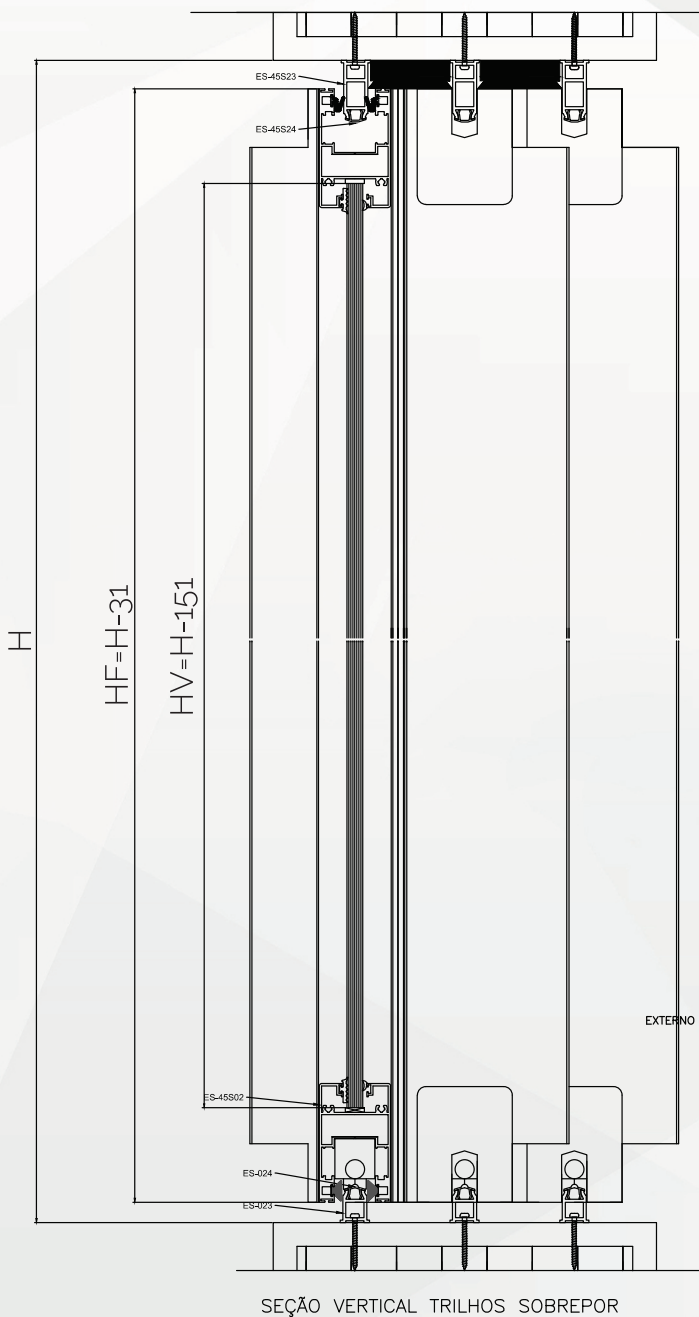

Montagens

Porta Três Folhas Móveis Trilhos Sobrepostos

Todas as informações são de propriedade da Alushow e estão sujeitas a alteração sem aviso prévio.