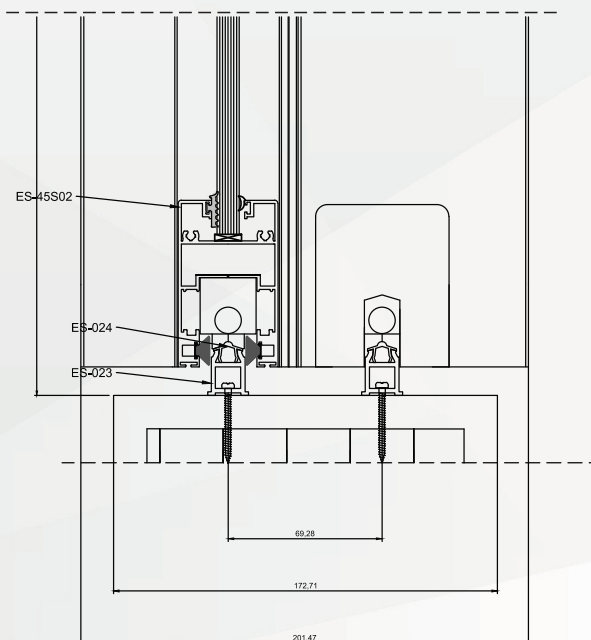

Todas as informações são de propriedade da Alushow e estão sujeitas a alteração sem aviso prévio.