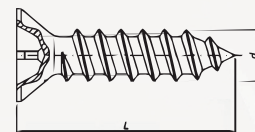

Todas as informações são de propriedade da Alushow e estão sujeitas a alteração sem aviso prévio.