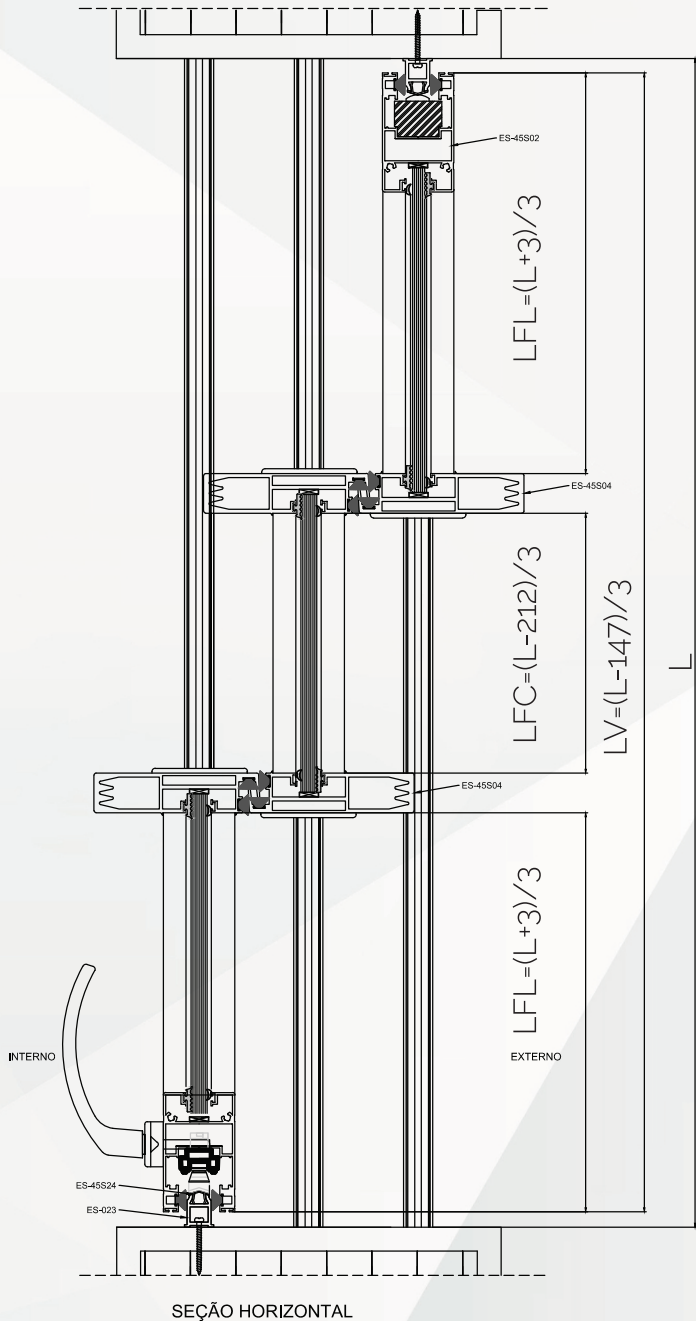

Montagens

Porta Três Folhas Móveis Trilhos Sobrepostos

Todas as informações são de propriedade da Alushow e estão sujeitas a alteração sem aviso prévio.