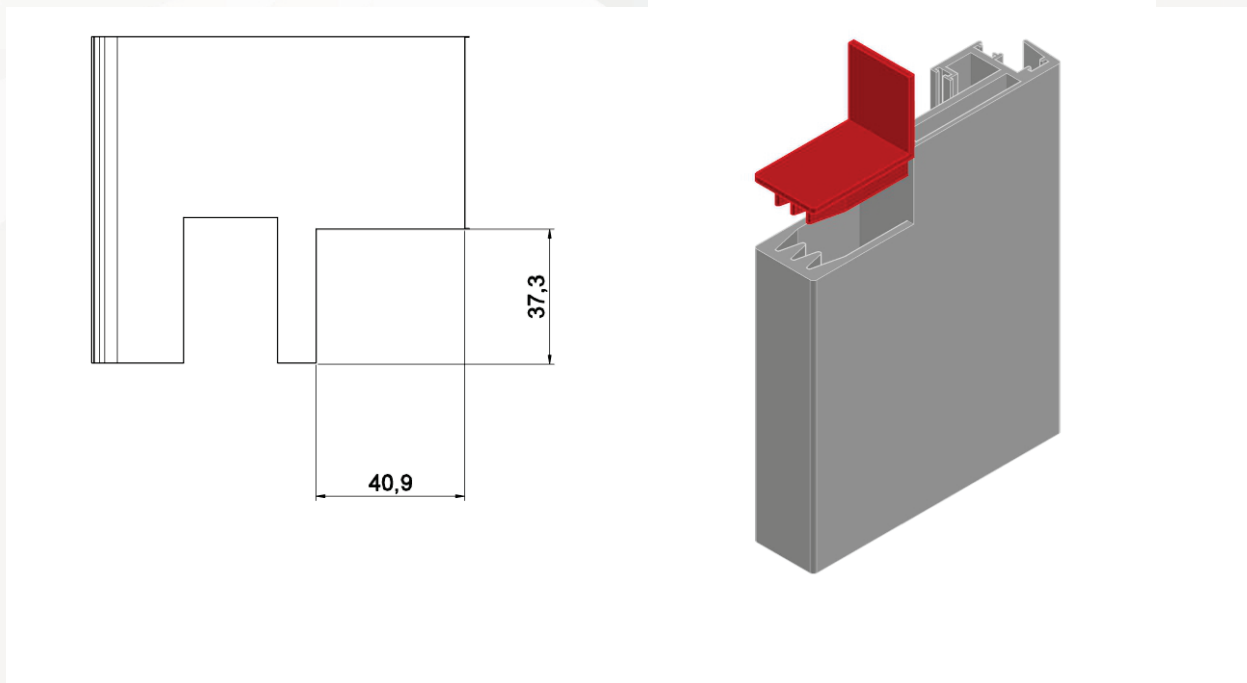

Aplicações e Usinagens

Usinagem ES-TAMP45S - ES-45S04 - Superior