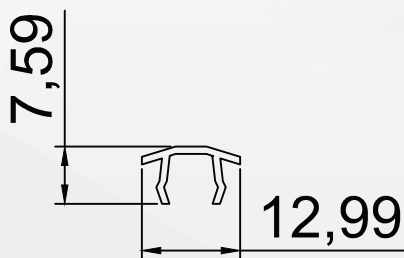

Perfis

ES-45S02
EUROSHOW-PERFIL (ES-45S02) FOLHA 75 MM (SLIM) 6MT
Peso estimado: 9,774 Kg

ES-45S04
EUROSHOW-PERFIL (ES-45S04) M. AMIGO (SLIM) 6MT
Peso estimado: 13,416 Kg

Todas as informações são de propriedade da Alushow e estão sujeitas a alteração sem aviso prévio.

Perfis

ES-45S23
EUROSHOW-PERFIL GUIA SUPERIOR (SLIM) 6MT
Peso estimado: 3,546 Kg

ES-45S24
EUROSHOW-PERFIL TAMPA LISA CLICK (SLIM) 6MT
Peso estimado: 0,408 Kg

ES-023
EUROSHOW - PERFIL TRILHO ÚNICO (CORRER) 6 MT
Peso estimado: 2,148 Kg