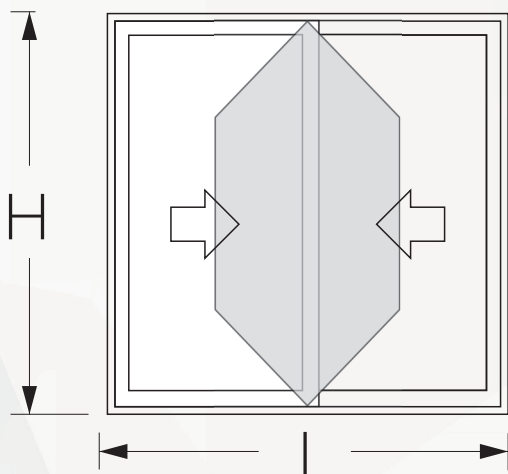

Puxador/Maçaneta específico para facilitar a manobra de abertura e fechamento do vão. Existe a opção de o Puxador/Maçaneta permitir a abertura do vão pelo exterior.

Marcos:

- As seções dos marcos (perimetrais) são de montagem à 90° (superior e inferior).

- Possuem montagem mista, à 45° e à 90° (consulte o catálogo).

Respectiva altura e largura

Sistema Residencial de Conceito Minimalista

Tipologias disponíveis para Portas

2 folhas

3 folhas

Obs.: Mais opções sob consulta.

Índice Geral

Cálculos Estruturais **06**

Perfis **07**

Acessórios **10**

Montagens **16**

Aplicações e Usinagens **25**

Porta com 2 folhas de correr montante central com reforço

ES-45S04 + ES-45S04