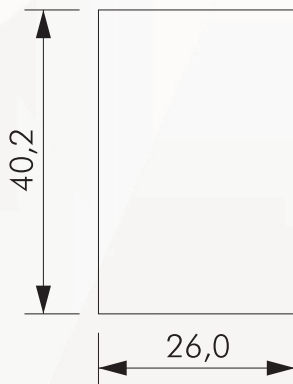

Aplicações e Usinagens

Usinagem ES-T45S51(GUIA EXTERNA) - ES-45S04 - Superior e Inferior

Obs.: A fixação da guia externa será feita através de parafuso (acompanha a mesma) em furo de 1/8" (o mesmo deve ser feito utilizando o próprio acessório como gabarito)