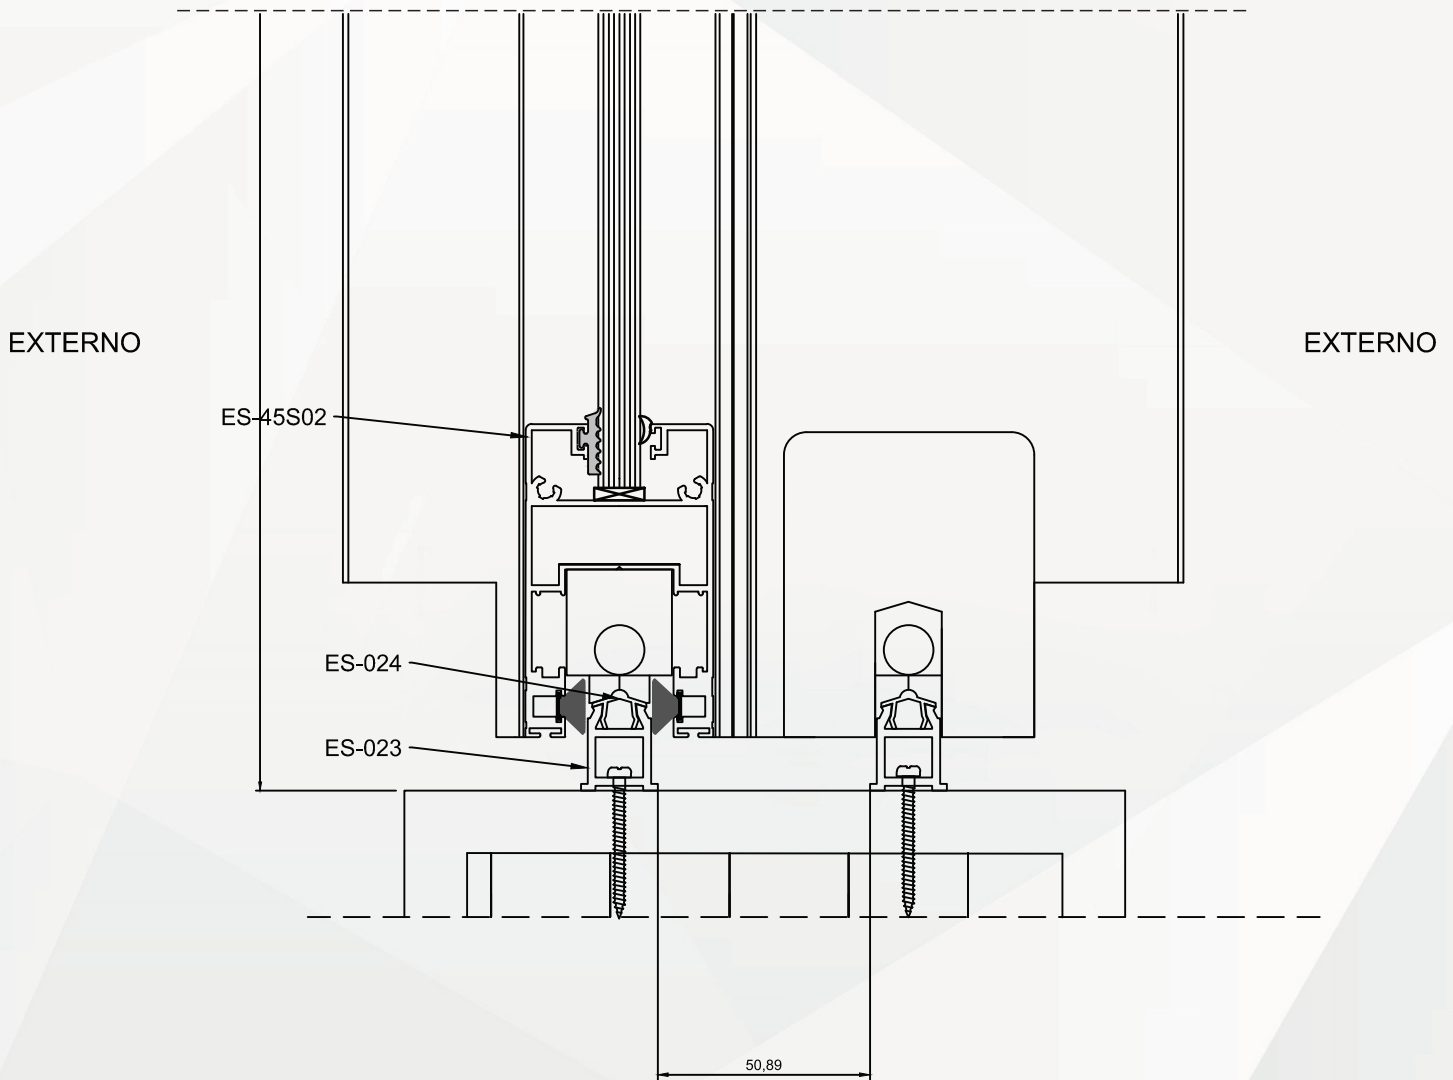

Valores válidos para os perfis ES-023, ES-TR e ES-TU = 69,28 mm entre eixos

Todas as informações são de propriedade da Alushow e estão sujeitas a alteração sem aviso prévio.

Aplicações e Usinagens

Distância entre os eixos dos trilhos - 3 folhas | Vãos mínimos | Área de ocupação da esquadria

Valores válidos para os perfis ES-023, ES-TR e ES-TU = 69,28 mm entre eixos

ES-064BC | ES-064PT
EUROSHOW-TAMPA DO TRILHO ÚNICO (CORRER)

Aplicações e Usinagens

Medida entre trilhos ES-023 = 50,89 mm

Todas as informações são de propriedade da Alushow e estão sujeitas a alteração sem aviso prévio.

Aplicações e Usinagens

Fixação de perfis de marco (ES-023 | ES-45S23)

A fixação dos perfis ES-023 e ES-45S23 deverá ser realizada a cada 300 mm em todo o perímetro. O descumprimento desta condição poderá comprometer a segurança da instalação e gerar ônus ao instalador com o qual nos isentamos de responsabilidade.