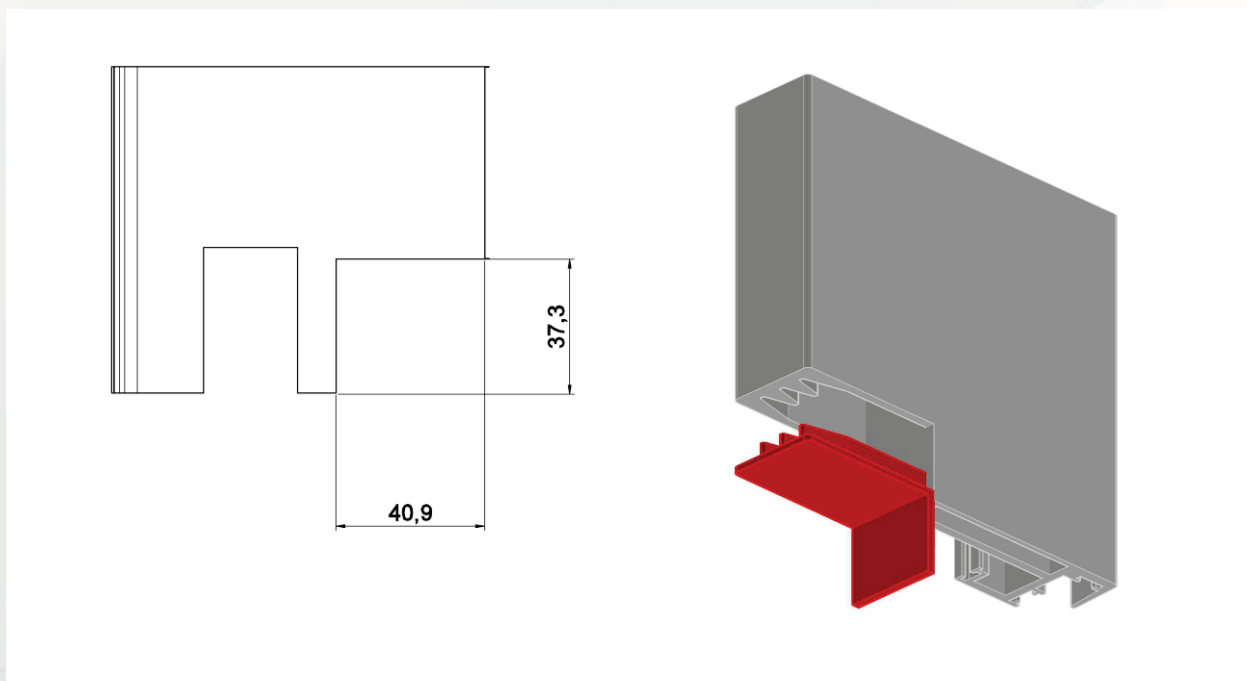

Usinagem ES-TAMP45S - ES-45S04 - Inferior - Excetuando quando utilizados os perfis ES-TU e ES-TR