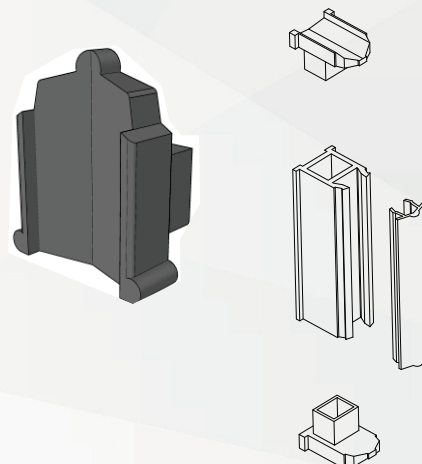

ES-057BC | ES-057FC | ES-057PT
EUROSHOW-VEDA FOLHA (CORRER)

ES-064BC | ES-064PT
EUROSHOW-TAMPA DO TRILHO ÚNICO (CORRER)