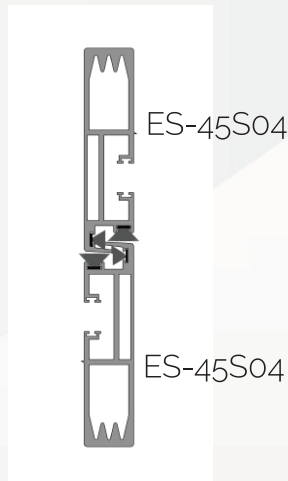

Índice Geral

Cálculos Estruturais **06**

Perfis **07**

Acessórios **10**

Montagens **16**

Aplicações e Usinagens **25**

Porta com 2 folhas de correr montante central com reforço

ES-45S04 + ES-45S04

$I_x: 1515670 \text{ mm}^4$

$W_x: 94577 \text{ mm}^3$

Notas:

- 1) Aplicação válida para Liga ASTM 6065-T5.
- 2) Limites de deformação de acordo com ABNT 10.821, sendo a deformação admissível $L/75$ ou 30mm (o que for).
- 3) Verificar aplicação de roldanas e cremonas de acordo com suas cargas limites recomendadas.
- 4) Os valores acima são estimados através de cálculos. O sistema ainda não foi submetido a ensaios.