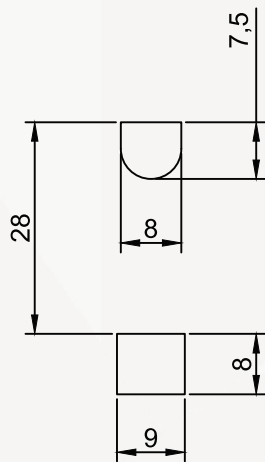

Aplicações e Usinagens

Usinagem conexões - ES-45S02