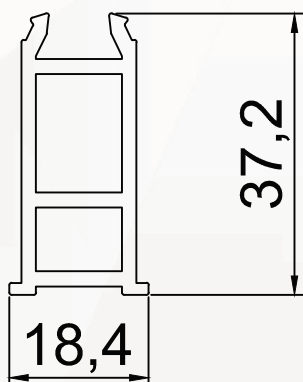

Perfis

ES-45S02
EUROSHOW-PERFIL (ES-45S02) FOLHA 75 MM (SLIM) 6MT
Peso estimado: 9,774 Kg

ES-45S04
EUROSHOW-PERFIL (ES-45S04) M. AMIGO (SLIM) 6MT
Peso estimado: 13,416 Kg

Todas as informações são de propriedade da Alushow e estão sujeitas a alteração sem aviso prévio.

Perfis

ES-45S23
EUROSHOW-PERFIL GUIA SUPERIOR (SLIM) 6MT
Peso estimado: 3,546 Kg

ES-45S24
EUROSHOW-PERFIL TAMPA LISA CLICK (SLIM) 6MT
Peso estimado: 0,408 Kg

ES-023
EUROSHOW - PERFIL TRILHO ÚNICO (CORRER) 6 MT
Peso estimado: 2,148 Kg