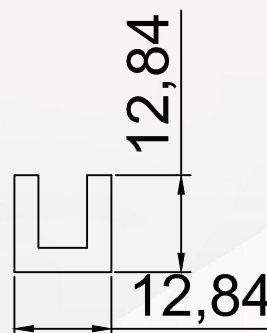

Perfis

ES-45S02
EUROSHOW-PERFIL (ES-45S02) FOLHA 75 MM (SLIM) 6MT
Peso estimado: 9,774 Kg

ES-45S04
EUROSHOW-PERFIL (ES-45S04) M. AMIGO (SLIM) 6MT
Peso estimado: 13,416 Kg

Todas as informações são de propriedade da Alushow e estão sujeitas a alteração sem aviso prévio.

Perfis

ES-45S23
EUROSHOW-PERFIL GUIA SUPERIOR (SLIM) 6MT
Peso estimado: 3,546 Kg

ES-45S24
EUROSHOW-PERFIL TAMPA LISA CLICK (SLIM) 6MT
Peso estimado: 0,408 Kg

ES-023
EUROSHOW - PERFIL TRILHO ÚNICO (CORRER) 6 MT
Peso estimado: 2,148 Kg

ES-024
EUROSHOW - PERFIL TAMPA CLICK TRILHO ÚNICO (CORRER) 6 MT
Peso estimado: 0,480 Kg

ES-TU
EUROSHOW - PERFIL TRILHO ÚNICO (CORRER) 6 MT
Peso estimado: 1,644 Kg

ES-TR
EUROSHOW - PERFIL TRILHO ÚNICO (CORRER) 6 MT
Peso estimado: 1,002 Kg