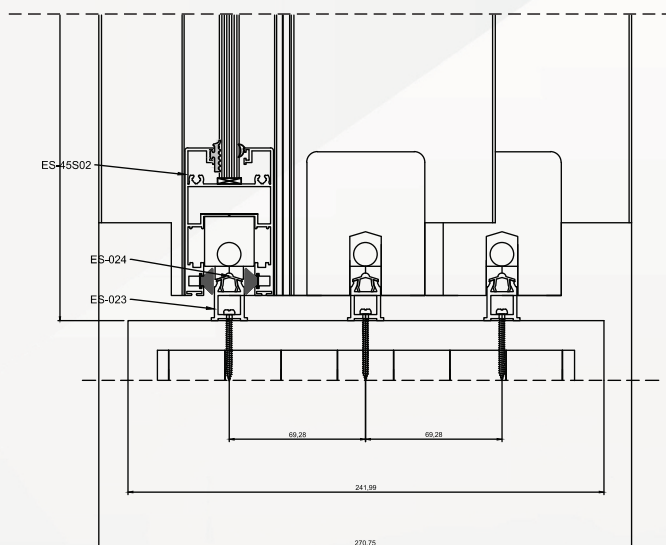

Obs.: A fixação da guia externa será feita através de parafuso (acompanha a mesma) em furo de 1/8" (o mesmo deve ser feito utilizando o próprio acessório como gabarito)

Distância entre os eixos dos trilhos - 2 folhas | Vãos mínimos | Área de ocupação da esquadria

Valores válidos para os perfis ES-023, ES-TR e ES-TU = 69,28 mm entre eixos

Todas as informações são de propriedade da Alushow e estão sujeitas a alteração sem aviso prévio.

Aplicações e Usinagens

Distância entre os eixos dos trilhos - 3 folhas | Vãos mínimos | Área de ocupação da esquadria

Valores válidos para os perfis ES-023, ES-TR e ES-TU = 69,28 mm entre eixos

ES-064BC | ES-064PT
EUROSHOW-TAMPA DO TRILHO ÚNICO (CORRER)

Aplicações e Usinagens

Medida entre trilhos ES-023 = 50,89 mm

Todas as informações são de propriedade da Alushow e estão sujeitas a alteração sem aviso prévio.