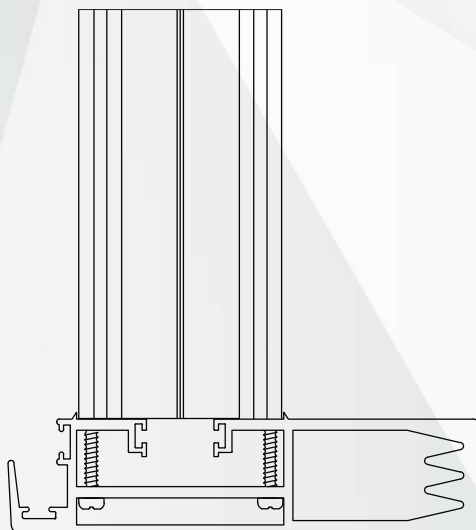

Usinagem ES-45S04 - Fixação por parafusos

Todas as informações são de propriedade da Alushow e estão sujeitas a alteração sem aviso prévio.