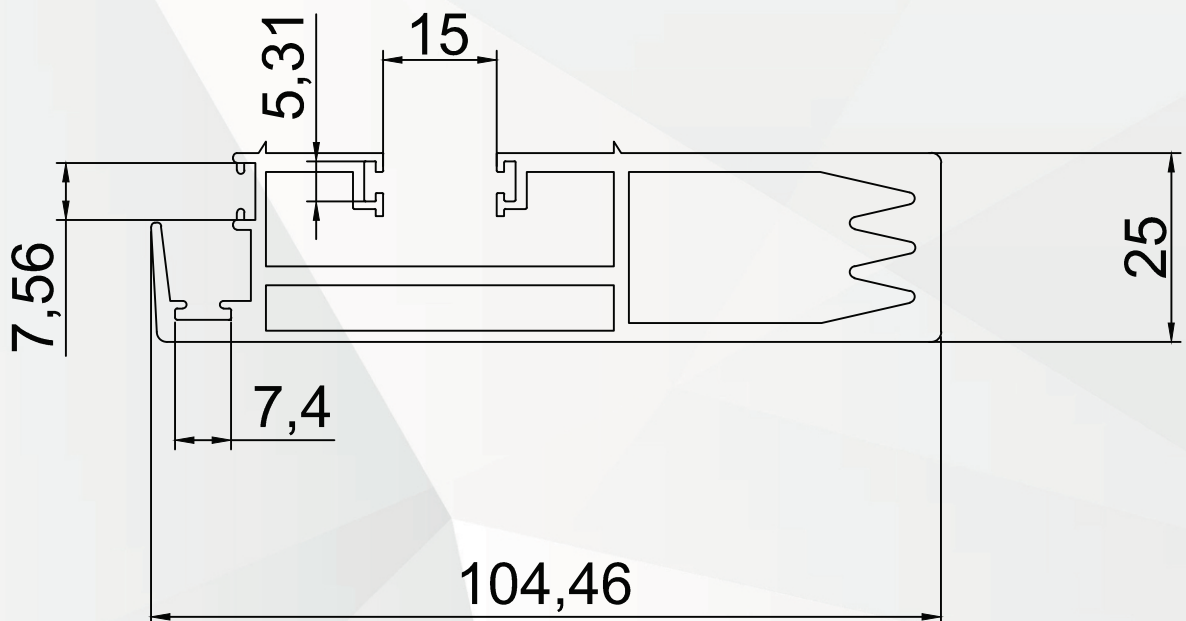

ES-45S04
EUROSHOW-PERFIL (ES-45S04) M. AMIGO (SLIM) 6MT
Peso estimado: 13,416 Kg