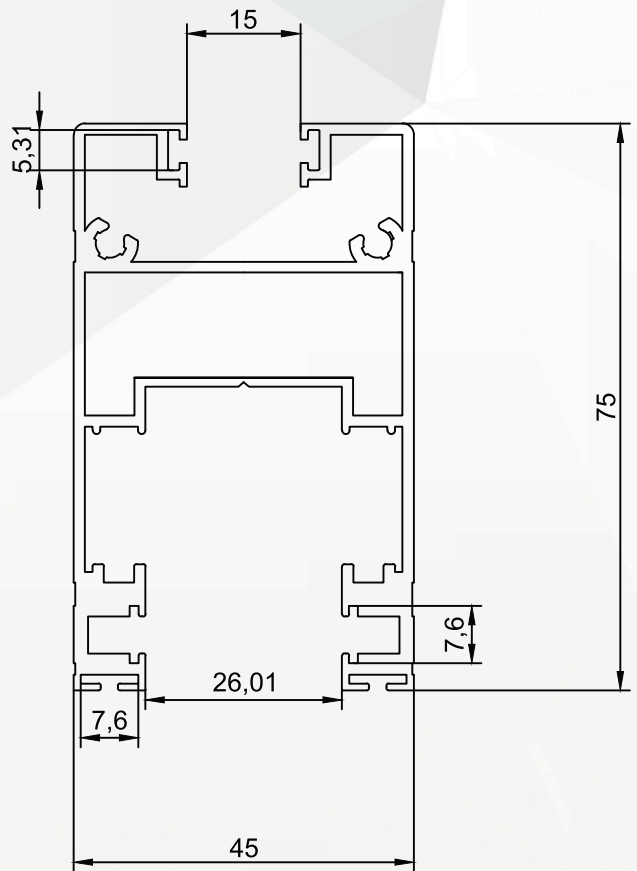

Perfis

ES-45S02
EUROSHOW-PERFIL (ES-45S02) FOLHA 75 MM (SLIM) 6MT
Peso estimado: 9,774 Kg