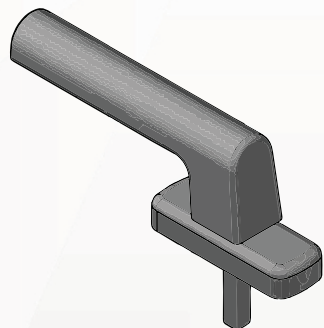

ES-057BC | ES-057FC | ES-057PT
EUROSHOW-VEDA FOLHA (CORRER)

ES-064BC | ES-064PT
EUROSHOW-TAMPA DO TRILHO ÚNICO (CORRER)

Acessórios

ES-MGABCCH | ES-MGAPTCH
EUROSHOW-MAÇANETA GDE. 140 MM
BASE DE ALUMÍNIO - P/ MULTPONTO