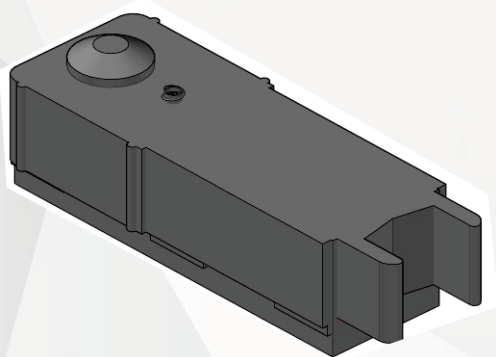

ES-050
EUROSHOW-GUIA BATENTE FOLHA (CORRER)