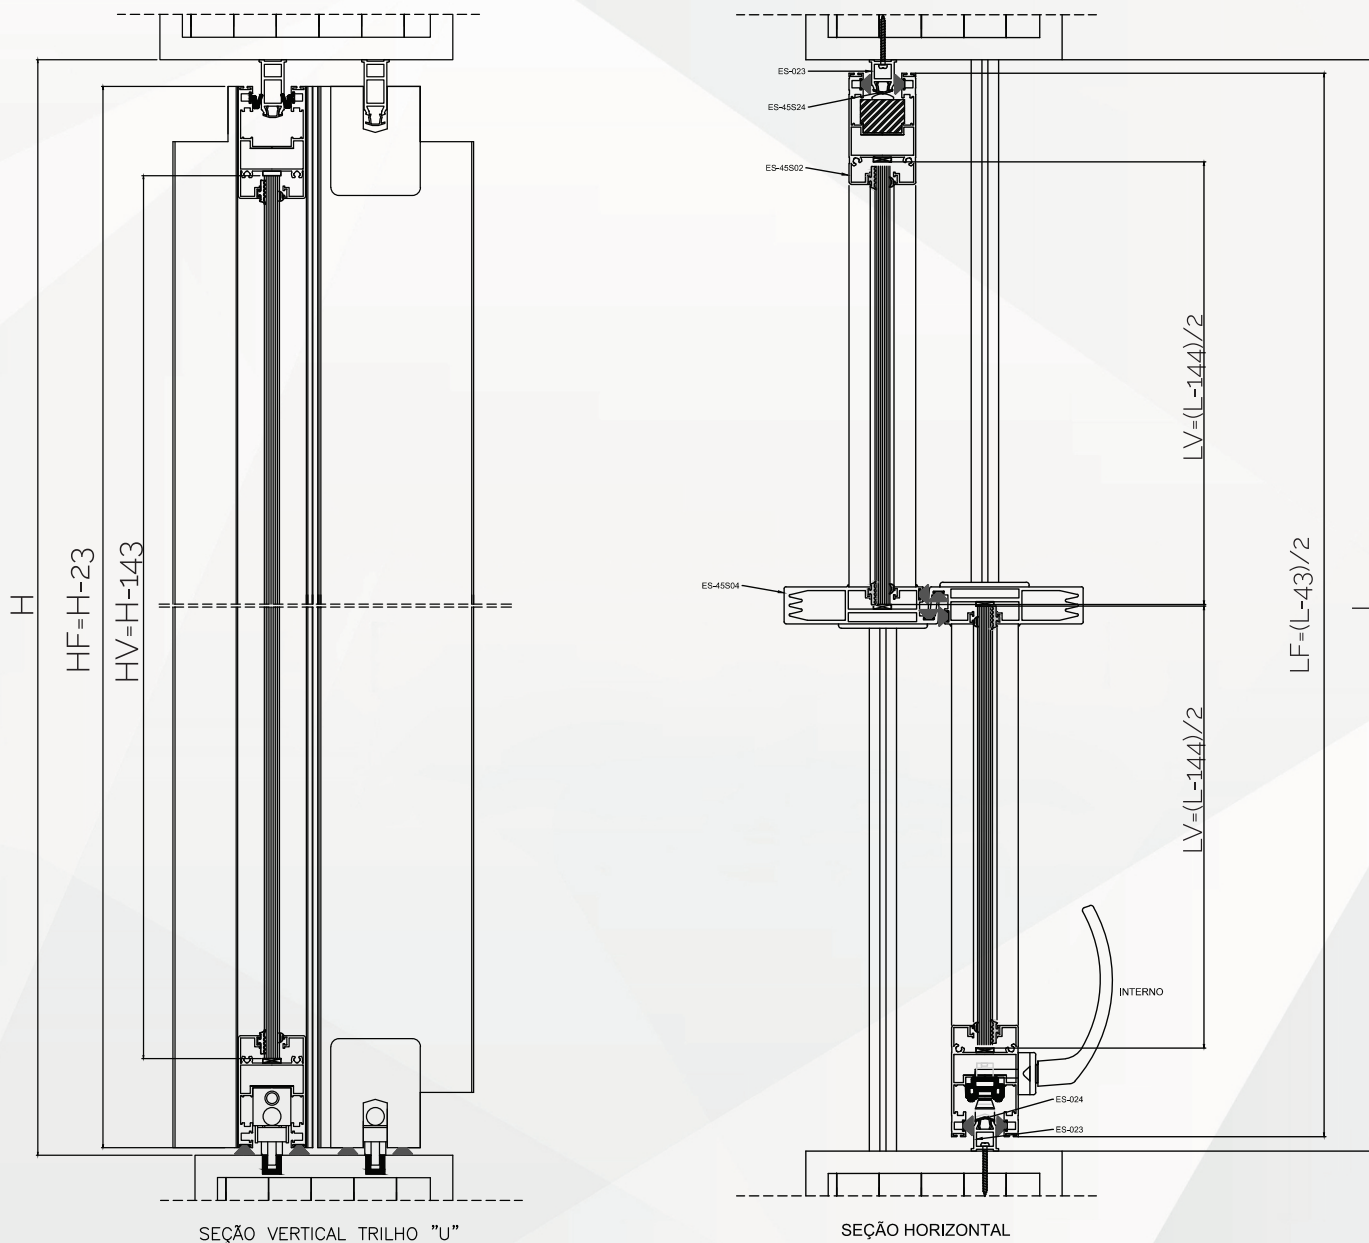

Montagens

Porta Duas Folhas Móveis Trilhos U

Todas as informações são de propriedade da Alushow e estão sujeitas a alteração sem aviso prévio.