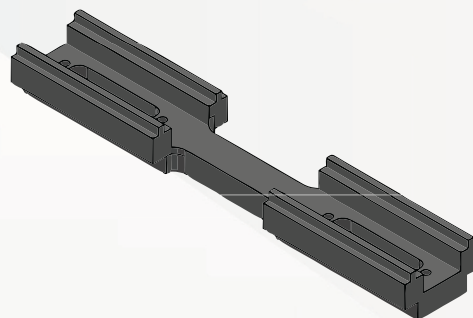

ES-478411CH
EUROSHOW-CALÇO P/ CREMONA MULTIPONTO S003
ALTURA 11 MM (CORRER)

ES-CFINOX
EUROSHOW-CONTRA FECHO INOX