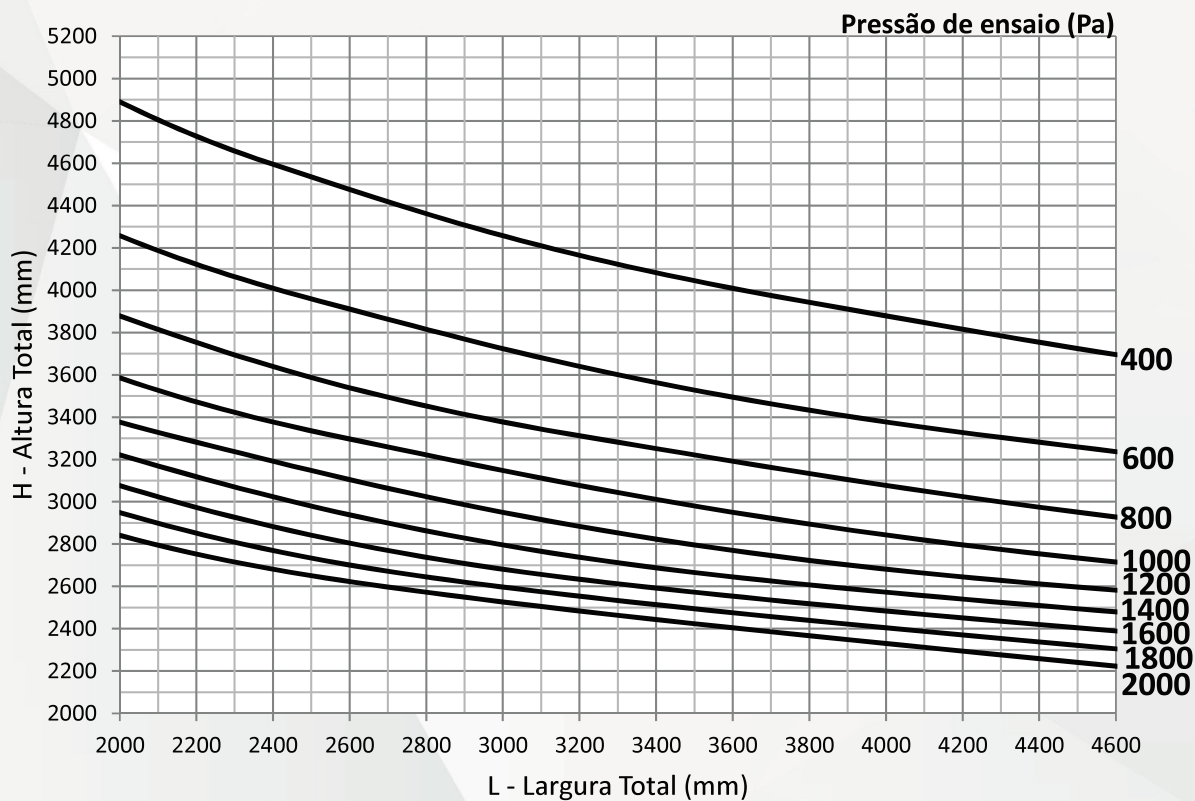

$I_x: 1515670 \text{ mm}^4$

$W_x: 94577 \text{ mm}^3$

Notas:

- 1) Aplicação válida para Liga ASTM 6065-T5.
- 2) Limites de deformação de acordo com ABNT 10.821, sendo a deformação admissível $L/75$ ou 30mm (o que for).
- 3) Verificar aplicação de roldanas e cremonas de acordo com suas cargas limites recomendadas.
- 4) Os valores acima são estimados através de cálculos. O sistema ainda não foi submetido a ensaios.