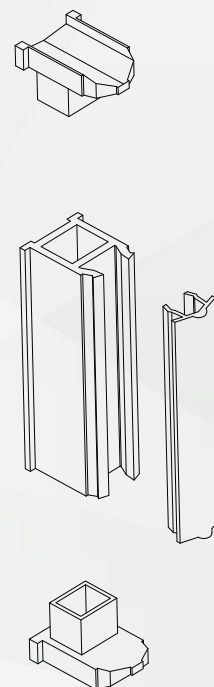

Perfis

Desenho	Código	Descrição	Corte	Quantidade	Medida	Localização
	ES-023	EUROSHOW - PERFIL TRILHO ÚNICO (CORRER) 6 MT		2	H-41	LATERAL
	ES-45S24	EUROSHOW - PERFIL TAMPA CLICK TRILHO ÚNICO (SLIM) 6 MT		2	H-41	LATERAL
	ES-023	EUROSHOW - PERFIL TRILHO ÚNICO (CORRER) 6 MT		2	L-25	INFERIOR
	ES-024	EUROSHOW - PERFIL TAMPA CLICK TRILHO ÚNICO (CORRER) 6 MT		2	L-25	INFERIOR
	ES-45S23	EUROSHOW - PERFIL DE TRILHO ÚNICO (SLIM) 6		2	L	SUPERIOR
	ES-45S24	EUROSHOW - PERFIL TAMPA CLICK TRILHO ÚNICO (SLIM) 6 MT		2	L	SUPERIOR
	ES-45S02	EUROSHOW - PERFIL FOLHA (SLIM) 6 MT		2	H-31	LATERAL
	ES-45S02	EUROSHOW - PERFIL FOLHA (SLIM) 6 MT		2	(L-43)/2	SUPERIOR
	ES-45S02	EUROSHOW - PERFIL FOLHA (SLIM) 6 MT		2	(L-43)/2	INFERIOR
	ES-4504	EUROSHOW - PERFIL MÃO DE AMIGO (SLIM) 6 MT		2	H-31	CENTRAL

Valores válidos para os perfis ES-023, ES-TR e ES-TU = 69,28 mm entre eixos

Todas as informações são de propriedade da Alushow e estão sujeitas a alteração sem aviso prévio.

Aplicações e Usinagens

Distância entre os eixos dos trilhos - 3 folhas | Vãos mínimos | Área de ocupação da esquadria

Valores válidos para os perfis ES-023, ES-TR e ES-TU = 69,28 mm entre eixos

ES-064BC | ES-064PT
EUROSHOW-TAMPA DO TRILHO ÚNICO (CORRER)

Aplicações e Usinagens

Medida entre trilhos ES-023 = 50,89 mm

Todas as informações são de propriedade da Alushow e estão sujeitas a alteração sem aviso prévio.