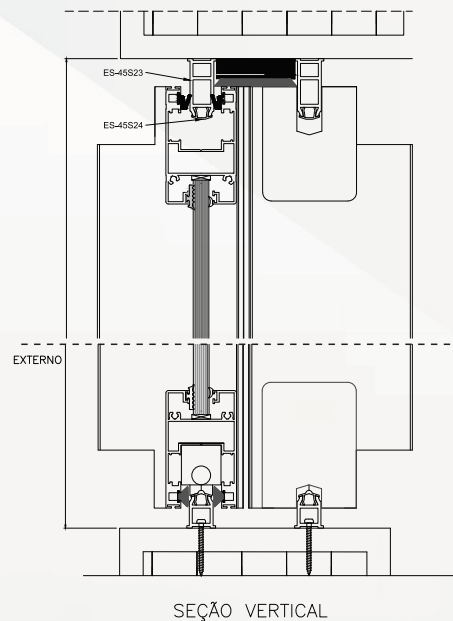

Obs.: A fixação da guia externa será feita através de parafuso (acompanha a mesma) em furo de 1/8" (o mesmo deve ser feito utilizando o próprio acessório como gabarito)

Distância entre os eixos dos trilhos - 2 folhas | Vãos mínimos | Área de ocupação da esquadria

Valores válidos para os perfis ES-023, ES-TR e ES-TU = 69,28 mm entre eixos

Todas as informações são de propriedade da Alushow e estão sujeitas a alteração sem aviso prévio.

Aplicações e Usinagens

Distância entre os eixos dos trilhos - 3 folhas | Vãos mínimos | Área de ocupação da esquadria

Valores válidos para os perfis ES-023, ES-TR e ES-TU = 69,28 mm entre eixos

ES-064BC | ES-064PT
EUROSHOW-TAMPA DO TRILHO ÚNICO (CORRER)

Aplicações e Usinagens

Medida entre trilhos ES-023 = 50,89 mm

Todas as informações são de propriedade da Alushow e estão sujeitas a alteração sem aviso prévio.