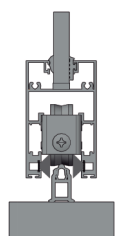

Acessórios | Roldanas

Código	Descrição
ES-ST200	EUROSHOW-ROLDANA INOX STRONG C/ 2 ROLAMENTOS P/ TRILHO ÚNICO 200KG POR FOLHA
ES-ST300	EUROSHOW-ROLDANA INOX STRONG C/ 3 ROLAMENTOS P/ TRILHO ÚNICO 300KG POR FOLHA
ES-ST400	EUROSHOW-ROLDANA INOX STRONG C/ 4 ROLAMENTOS P/ TRILHO ÚNICO 400KG POR FOLHA

Código	Descrição
ES-R200	EUROSHOW-ROLDANA INOX C/ 2 ROLAMENTOS P/ TRILHO REDONDO 200KG POR FOLHA
ES-R300	EUROSHOW-ROLDANA INOX C/ 3 ROLAMENTOS P/ TRILHO REDONDO 300KG POR FOLHA
ES-R400	EUROSHOW-ROLDANA INOX C/ 4 ROLAMENTOS P/ TRILHO REDONDO 400KG POR FOLHA

Código	Descrição
ES-U200	EUROSHOW-ROLDANA INOX C/ 2 ROLAMENTOS P/ TRILHO U 200KG POR FOLHA
ES-U300	EUROSHOW-ROLDANA INOX C/ 3 ROLAMENTOS P/ TRILHO U 300KG POR FOLHA
ES-U400	EUROSHOW-ROLDANA INOX C/ 4 ROLAMENTOS P/ TRILHO U 400KG POR FOLHA