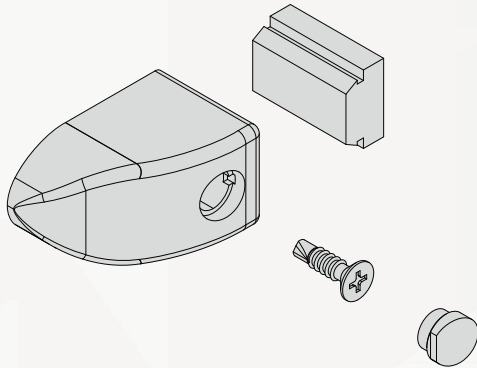

Acessórios

ES-BATUNIBC | ES-BATUNICPT
EUROSHOW-BATEDEIRA UNIVERSAL NYL (CORRER)