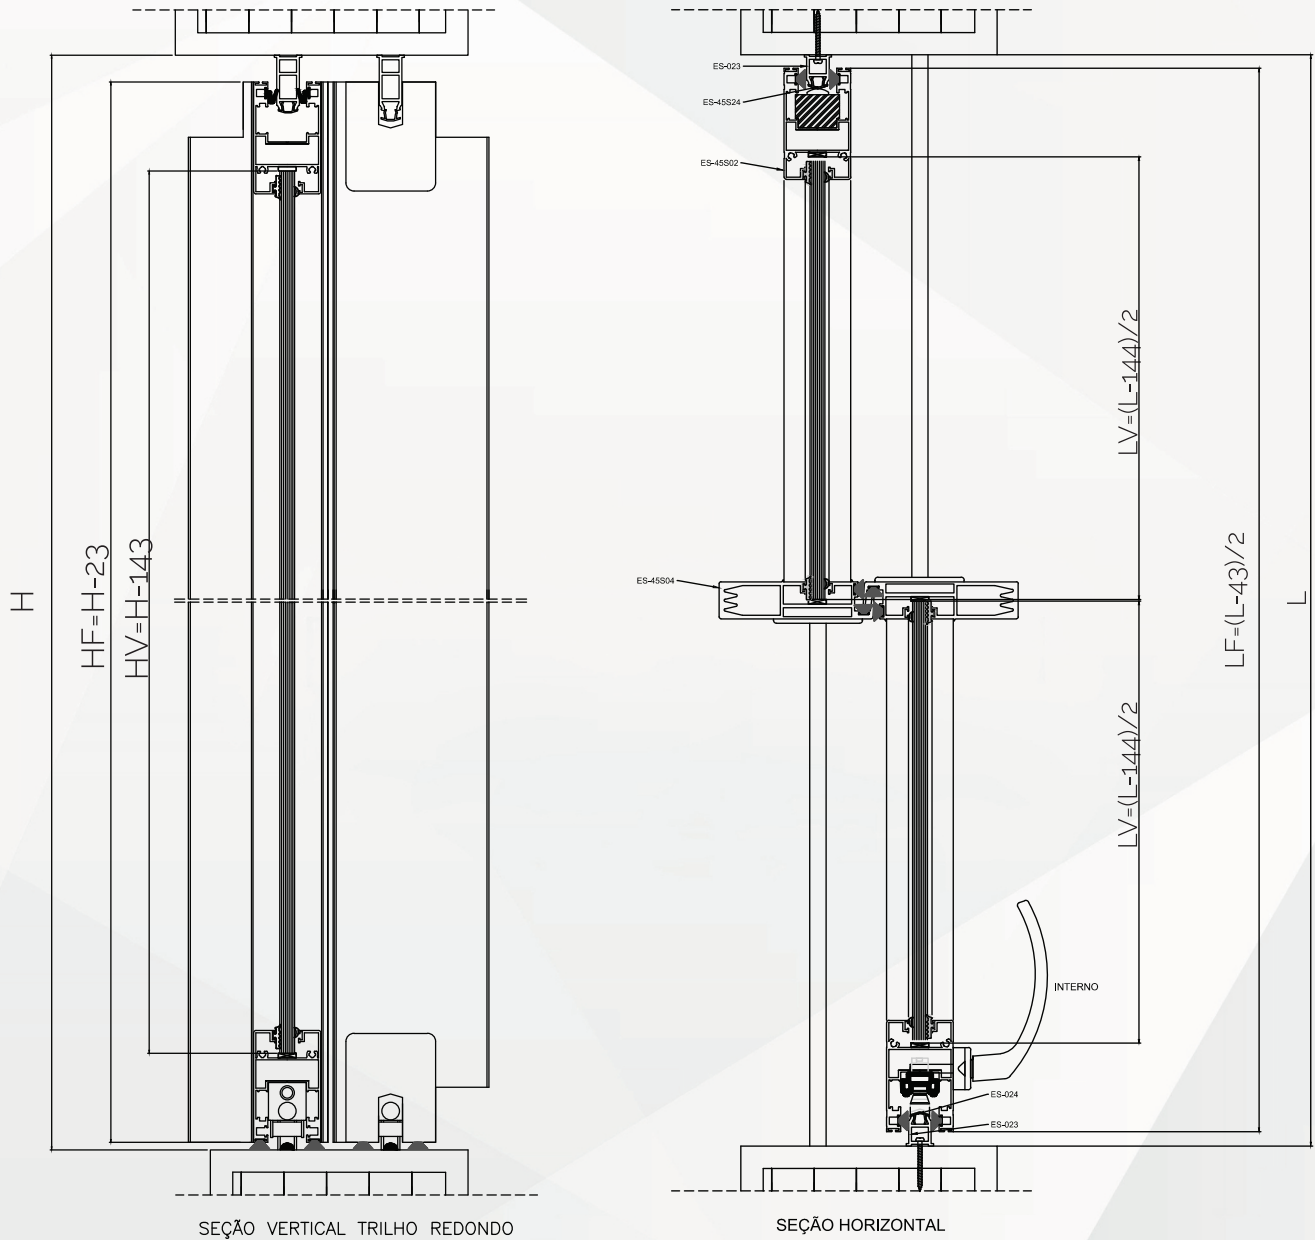

Montagens

Porta Duas Folhas Móveis Trilhos Redondos

Todas as informações são de propriedade da Alushow e estão sujeitas a alteração sem aviso prévio.