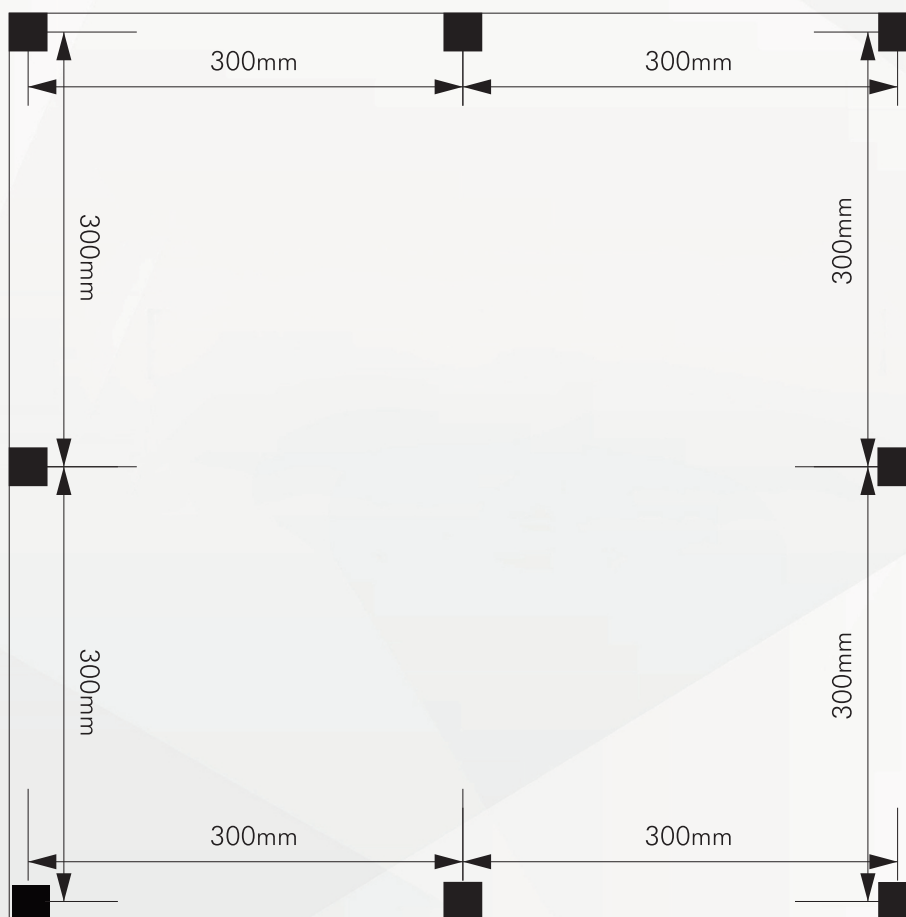

Aplicações e Usinagens

Fixação de perfis de marco (ES-023 | ES-45S23)

A fixação dos perfis ES-023 e ES-45S23 deverá ser realizada a cada 300 mm em todo o perímetro. O descumprimento desta condição poderá comprometer a segurança da instalação e gerar ônus ao instalador com o qual nos isentamos de responsabilidade.

Para o mesmo recomendamos que sejam utilizados, no mínimo, parafusos com 4,2mm de diâmetro e 50mm de comprimento (G4250).