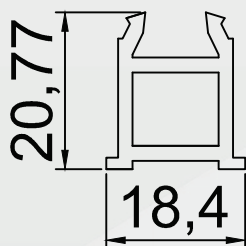

Perfis

ES-45S02
EUROSHOW-PERFIL (ES-45S02) FOLHA 75 MM (SLIM) 6MT
Peso estimado: 9,774 Kg

ES-45S04
EUROSHOW-PERFIL (ES-45S04) M. AMIGO (SLIM) 6MT
Peso estimado: 13,416 Kg

Todas as informações são de propriedade da Alushow e estão sujeitas a alteração sem aviso prévio.

Perfis

ES-45S23
EUROSHOW-PERFIL GUIA SUPERIOR (SLIM) 6MT
Peso estimado: 3,546 Kg

ES-45S24
EUROSHOW-PERFIL TAMPA LISA CLICK (SLIM) 6MT
Peso estimado: 0,408 Kg

ES-023
EUROSHOW - PERFIL TRILHO ÚNICO (CORRER) 6 MT
Peso estimado: 2,148 Kg

ES-024
EUROSHOW - PERFIL TAMPA CLICK TRILHO ÚNICO (CORRER) 6 MT
Peso estimado: 0,480 Kg

ES-TU
EUROSHOW - PERFIL TRILHO ÚNICO (CORRER) 6 MT
Peso estimado: 1,644 Kg

ES-TR
EUROSHOW - PERFIL TRILHO ÚNICO (CORRER) 6 MT
Peso estimado: 1,002 Kg