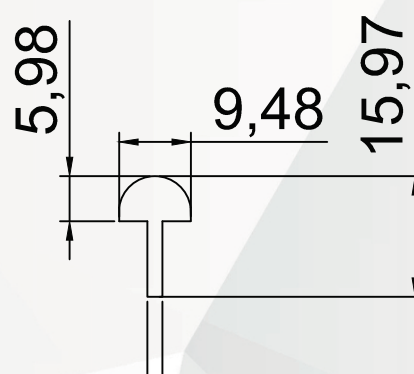

Perfis

ES-45S23
EUROSHOW-PERFIL GUIA SUPERIOR (SLIM) 6MT
Peso estimado: 3,546 Kg

ES-45S24
EUROSHOW-PERFIL TAMPA LISA CLICK (SLIM) 6MT
Peso estimado: 0,408 Kg

ES-023
EUROSHOW - PERFIL TRILHO ÚNICO (CORRER) 6 MT
Peso estimado: 2,148 Kg

ES-024
EUROSHOW - PERFIL TAMPA CLICK TRILHO ÚNICO (CORRER) 6 MT
Peso estimado: 0,480 Kg

ES-TU
EUROSHOW - PERFIL TRILHO ÚNICO (CORRER) 6 MT
Peso estimado: 1,644 Kg

ES-TR
EUROSHOW - PERFIL TRILHO ÚNICO (CORRER) 6 MT
Peso estimado: 1,002 Kg