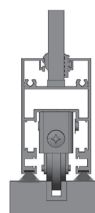

Acessórios | Roldanas

Código	Descrição
ES-ST200	EUROSHOW-ROLDANA INOX STRONG C/ 2 ROLAMENTOS P/ TRILHO ÚNICO 200KG POR FOLHA
ES-ST300	EUROSHOW-ROLDANA INOX STRONG C/ 3 ROLAMENTOS P/ TRILHO ÚNICO 300KG POR FOLHA
ES-ST400	EUROSHOW-ROLDANA INOX STRONG C/ 4 ROLAMENTOS P/ TRILHO ÚNICO 400KG POR FOLHA

Código	Descrição
ES-R200	EUROSHOW-ROLDANA INOX C/ 2 ROLAMENTOS P/ TRILHO REDONDO 200KG POR FOLHA
ES-R300	EUROSHOW-ROLDANA INOX C/ 3 ROLAMENTOS P/ TRILHO REDONDO 300KG POR FOLHA
ES-R400	EUROSHOW-ROLDANA INOX C/ 4 ROLAMENTOS P/ TRILHO REDONDO 400KG POR FOLHA

Código	Descrição
ES-U200	EUROSHOW-ROLDANA INOX C/ 2 ROLAMENTOS P/ TRILHO U 200KG POR FOLHA
ES-U300	EUROSHOW-ROLDANA INOX C/ 3 ROLAMENTOS P/ TRILHO U 300KG POR FOLHA
ES-U400	EUROSHOW-ROLDANA INOX C/ 4 ROLAMENTOS P/ TRILHO U 400KG POR FOLHA

ES-TR