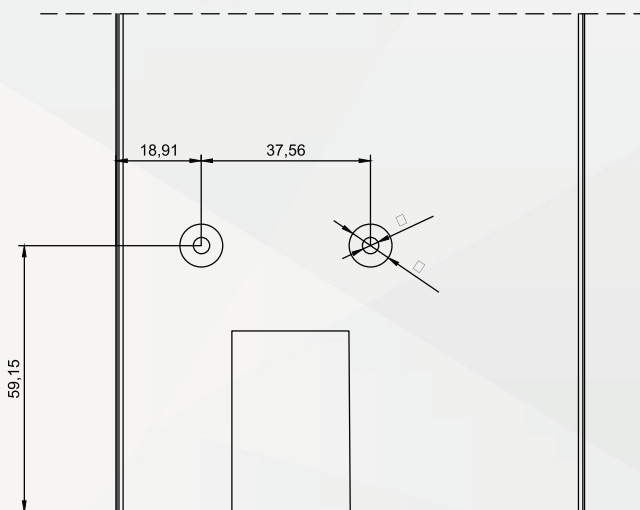

Usinagem ES-45S04 - Fixação por parafusos

Todas as informações são de propriedade da Alushow e estão sujeitas a alteração sem aviso prévio.