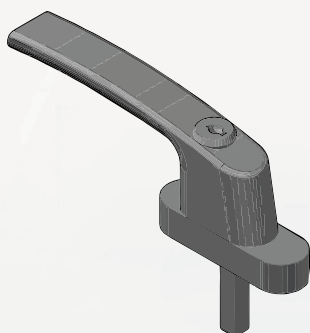

Acessórios

ES-MGABCCH | ES-MGAPTCH
EUROSHOW-MAÇANETA GDE. 140 MM
BASE DE ALUMÍNIO - P/ MULTPONTO

ES-MPCBCCH | ES-MPCPTCH
EUROSHOW-MAÇANETA CHAVEADA GRA. 115MM
P/ MULTPONTO (CORRER)

ES-628495CH
EUROSHOW-CREMONA MULTIPONTO AG
17 801-1000 2E BULON

ES-478411CH
EUROSHOW-CALÇO P/ CREMONA MULTIPONTO S003
ALTURA 11 MM (CORRER)

ES-CFINOX
EUROSHOW-CONTRA FECHO INOX

ES-TAMP45SPT | ES-TAMP45SBC
EUROSHOW - TAMPA DO PERFIL ES-45S04
(MÃO DE AMIGO)

Todas as informações são de propriedade da Alushow e estão sujeitas a alteração sem aviso prévio.