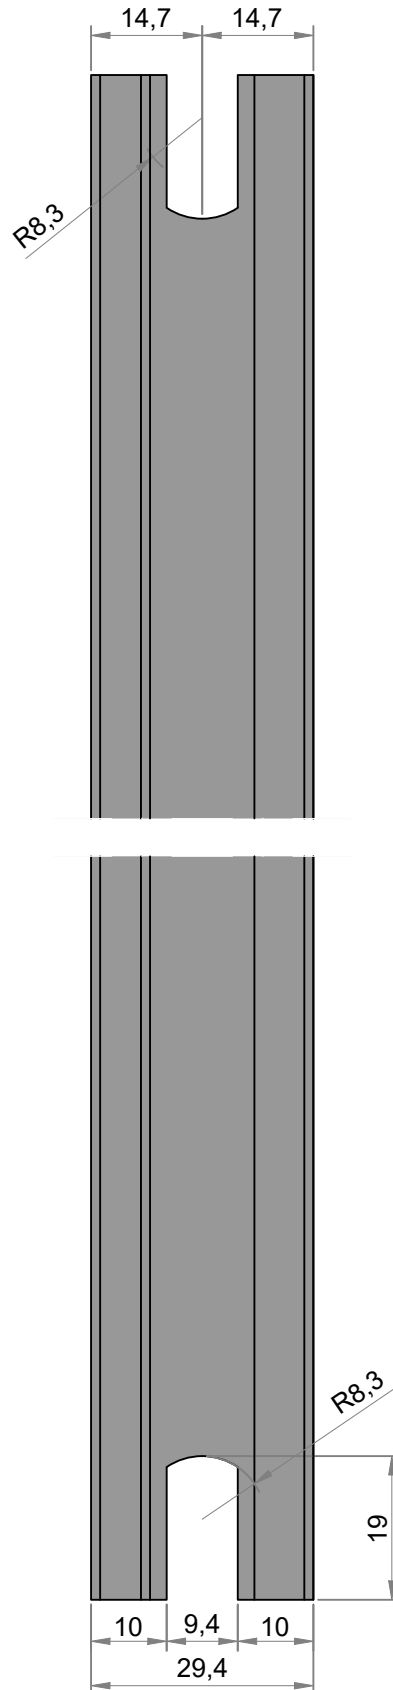

250C003

Mata junta

Todas as informações são de propriedades da Olgacolor e estão sujeitas a alterações sem aviso prévio.