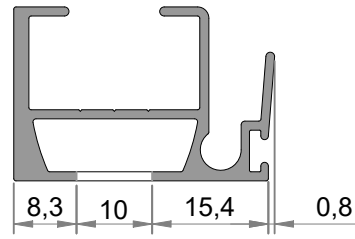

250C004

Montante Mão de Amigo

Todas as informações são de propriedades da Olgacolor e estão sujeitas a alterações sem aviso prévio.