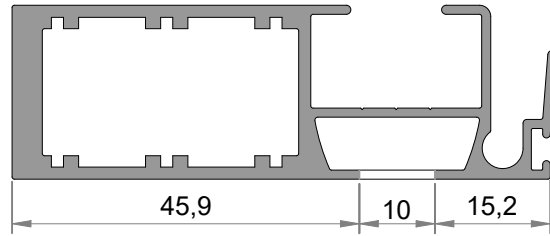

250C005

Montante Mão de Amigo

Todas as informações são de propriedades da Olgacolor e estão sujeitas a alterações sem aviso prévio.