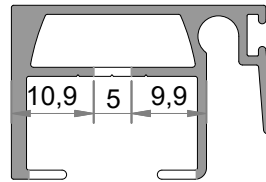

250C004

Montante Mão de Amigo
para Janelas