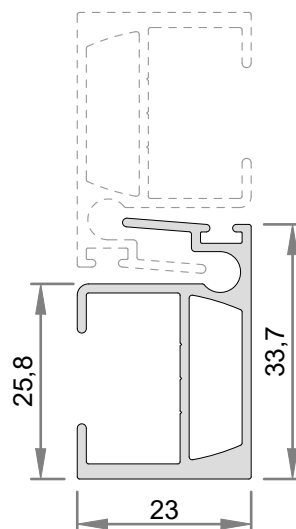

 **AGLO**[®] 2.5_{OC}
Portas e Janelas

250C001

PESO 0,731 Kg/m
Marco Superior 2 Planos

Jx 20182 mm⁴
Jy 159279 mm⁴
Wx 1082 mm³
Wy 4487 mm³

250C002

PESO 0,847 Kg/m
Marco Inferior 2 Planos

Jx 34350 mm⁴
Jy 154042 mm⁴
Wx 1391 mm³
Wy 4066 mm³

SK007

PESO 0,385 Kg/m
Marco Lateral para 2 Planos

Jx 96835 mm⁴
Jy 3003 mm⁴
Wx 2445 mm³
Wy 208 mm³

250C003

PESO 0,307 Kg/m
Mata Junta

Jx 10443 mm⁴
Jy 1816 mm⁴
Wx 702 mm³
Wy 170 mm³

SK055

PESO 0,543 Kg/m
Montante Lateral

Jx 21533 mm⁴
Jy 42966 mm⁴
Wx 1723 mm³
Wy 1737 mm³

250C004

PESO 0,511 Kg/m
Montante Mão de Amigo

Jx 26683 mm⁴
Jy 9438 mm⁴
Wx 1375 mm³
Wy 655 mm³

250C005

PESO 1,123 Kg/m
Montante Mão de amigo

Jx 220431 mm⁴
Jy 29274 mm⁴
Wx 5360 mm³
Wy 2283 mm³

LISTA DE COMPONENTES

POS.	ÍCONE	CÓDIGO OLGA	DESCRIÇÃO	FÓRMULA	UN.
A		OLG-PAR0045	Parafuso autoatarraxante cabeça panela ponta piloto phillips 4,8x32mm - Inox	08	PÇ
B		OLG-PAR0020	Parafuso autoatarraxante cabeça panela phillips 4,2 x 9,5 mm - Inox	((H*2)/500)	PÇ
C		OLG-NYL0085	Vedação inferior / superior - 02 escovas	02	PÇ
D		OLG-NYL0034	Dreno com portinhola	01	CJ
E		OLG-VED0023	Guarnição EPDM engate 5mm	H*6	MM
F		OLG-VED0104	Guarnição espuma adesiva PVC 11,2 x 3mm	H*2	MM
G		OLG-NYL0026	Batedeira	04	PÇ
H		CONSULTAR TABELA	Contra fecho	02	PÇ
I		CONSULTAR TABELA	Fecho concha	02	PÇ
J		OLG-FEC0135-INX	Lingueta	02	PÇ
K		OLG-PAR0045	Parafuso a.a. cab. pan. ponta piloto phillips 4,8x32mm - Inox	08	PÇ
L		OLG-NYL0017	Guia deslizante - Lateral	04	PÇ
M		OLG-NYL0086	Guia deslizante - Mão de amigo	04	PÇ
N		CONSULTAR TABELA	Roldana	04	PÇ
O		OLG-VED0129	Escova Quadrifin 7,5x6mm	H*4	MM
P		OLG-VED0140	Escova Quadrifin 5x6mm	H*2	MM
Q		OLG-VED0130	Escova Quadrifin 5x7mm	((L*4)+(20*8))	MM
R		CONSULTAR TABELA	Guarnição em EPDM	(L*4)+(H*8)	MM
S		OLG-VED0016	Calço para vidro em EPDM 12x3mm	04	PÇ
T		OLG-VED0149	Junta de vedação marco superior	02	PÇ
U		OLG-VED0150	Junta de vedação marco inferior	02	PÇ