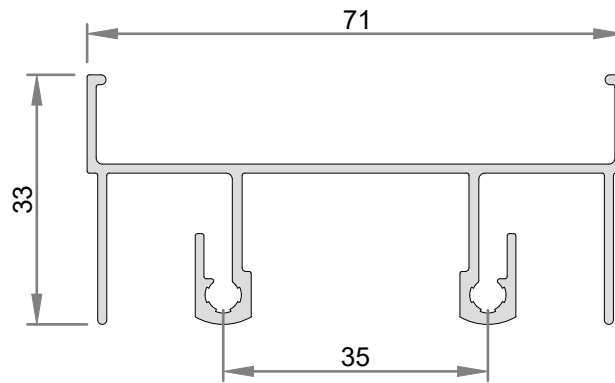

 **AGLO**[®] 2.5_{OC}
Portas e Janelas

250C001

PESO 0,731 Kg/m
Marco Superior 2 Planos

Jx 20182 mm⁴
Jy 159279 mm⁴
Wx 1082 mm³
Wy 4487 mm³

250C002

PESO 0,847 Kg/m
Marco Inferior 2 Planos

Jx 34350 mm⁴
Jy 154042 mm⁴
Wx 1391 mm³
Wy 4066 mm³

SK007

PESO 0,385 Kg/m
Marco Lateral para 2 Planos

Jx 96835 mm⁴
Jy 3003 mm⁴
Wx 2445 mm³
Wy 208 mm³

250C003

PESO 0,307 Kg/m
Mata Junta

Jx 10443 mm⁴
Jy 1816 mm⁴
Wx 702 mm³
Wy 170 mm³

SK055

PESO 0,543 Kg/m
Montante Lateral

Jx 21533 mm⁴
Jy 42966 mm⁴
Wx 1723 mm³
Wy 1737 mm³

250C004

PESO 0,511 Kg/m
Montante Mão de Amigo

Jx 26683 mm⁴
Jy 9438 mm⁴
Wx 1375 mm³
Wy 655 mm³

250C005

PESO 1,123 Kg/m
Montante Mão de amigo

Jx 220431 mm⁴
Jy 29274 mm⁴
Wx 5360 mm³
Wy 2283 mm³