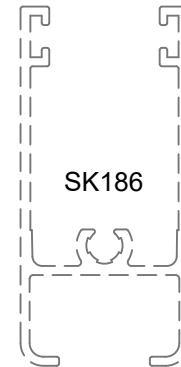

250C004

Montante Mão de Amigo
para Janelas