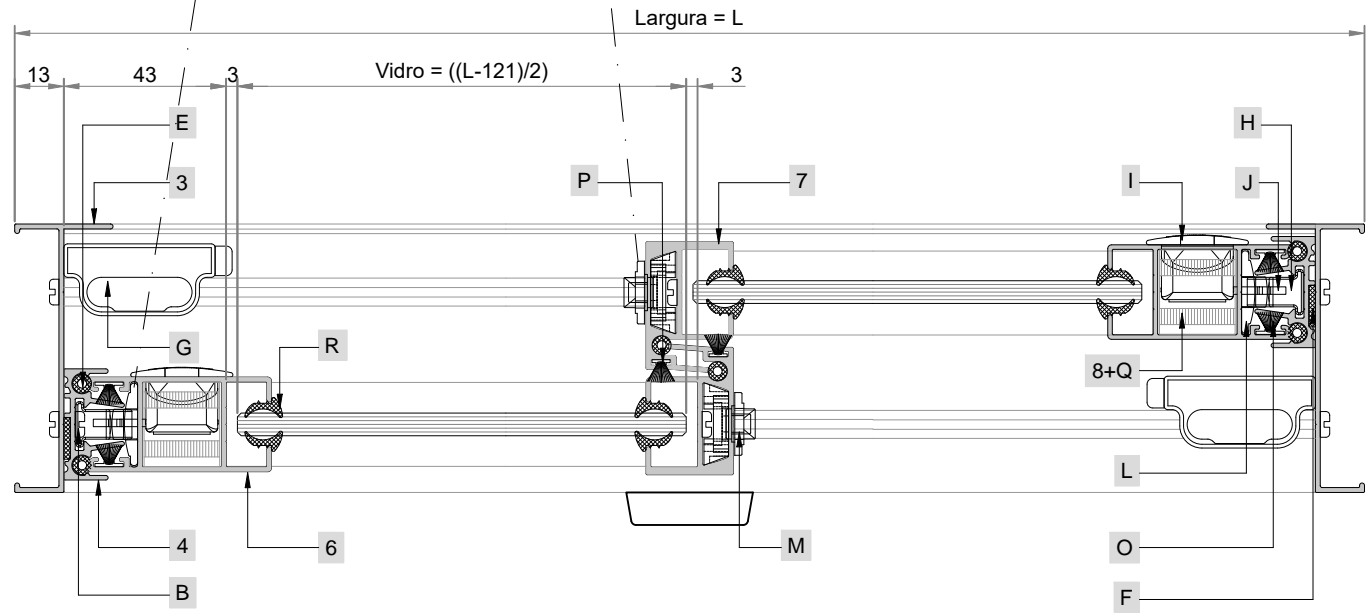

TIPOLOGIAS DO SISTEMA

Janela de Correr

Sistema 02 planos - 02 Folhas

Porta de Correr

Sistema 02 planos - 02 Folhas

JANELA DE CORRER 02 FOLHAS

VIDROS
Sistema atende vidros de 04mm e 06 mm de espessura

LADO EXTERNO

LADO EXTERNO

Todas as informações são de propriedades da Olgacolor e estão sujeitas a alterações sem aviso prévio.

LISTA DE CORTE

POS.	ÍCONE	CÓDIGO	DESCRIÇÃO	ANGULO	DIREÇÃO	QUANT.	FÓRMULA
1		25OC001	Marco superior	90/90°	L	01	L-26
2		25OC002	Marco inferior	90/90°	L	01	L-26
3		SK007	Marco lateral	90/90°	H	02	H
4		25OC003	Mata junta	90/90°	H	02	H-30
5		SK186	Travessa superior e inferior	90/90°	L	04	((L-108)/2)
6		SK055	Montate lateral	90/90°	H	02	H-50
7		25OC004	Montante mão de amigo	90/90°	H	02	H-50
8		SK107	Veda vento	90/90°	-	04	20

LISTA DE COMPONENTES

POS.	ÍCONE	CÓDIGO OLGA	DESCRIÇÃO	FÓRMULA	UN.
A		OLG-PAR0045	Parafuso autoatarraxante cabeça panela ponta piloto phillips 4,8x32mm - Inox	08	PÇ
B		OLG-PAR0020	Parafuso autoatarraxante cabeça panela phillips 4,2 x 9,5 mm - Inox	((H*2)/500)	PÇ
C		OLG-NYL0085	Vedação inferior / superior - 02 escovas	02	PÇ
D		OLG-NYL0034	Dreno com portinhola	01	CJ
E		OLG-VED0023	Guarnição EPDM engate 5mm	H*6	MM
F		OLG-VED0104	Guarnição espuma adesiva PVC 11,2 x 3mm	H*2	MM
G		OLG-NYL0026	Batedeira	04	PÇ
H		CONSULTAR TABELA	Contra fecho	02	PÇ
I		CONSULTAR TABELA	Fecho concha	02	PÇ
J		OLG-FEC0135-INX	Lingueta	02	PÇ
K		OLG-PAR0045	Parafuso a.a. cab. pan. ponta piloto phillips 4,8x32mm - Inox	08	PÇ
L		OLG-NYL0017	Guia deslizante - Lateral	04	PÇ
M		OLG-NYL0086	Guia deslizante - Mão de amigo	04	PÇ
N		CONSULTAR TABELA	Roldana	04	PÇ
O		OLG-VED0129	Escova Quadrifin 7,5x6mm	H*4	MM
P		OLG-VED0140	Escova Quadrifin 5x6mm	H*2	MM
Q		OLG-VED0130	Escova Quadrifin 5x7mm	((L*4)+(20*8))	MM
R		CONSULTAR TABELA	Guarnição em EPDM	(L*4)+(H*8)	MM
S		OLG-VED0016	Calço para vidro em EPDM 12x3mm	04	PÇ
T		OLG-VED0149	Junta de vedação marco superior	02	PÇ
U		OLG-VED0150	Junta de vedação marco inferior	02	PÇ