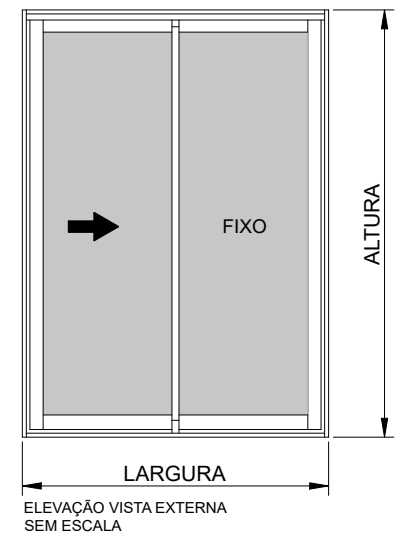

PORTA DE CORRER 02 FOLHAS

VIDROS
Sistema atende vidros de 04mm e 06 mm de espessura

LADO EXTERNO

LADO EXTERNO

Todas as informações são de propriedades da Olgacolor e estão sujeitas a alterações sem aviso prévio.