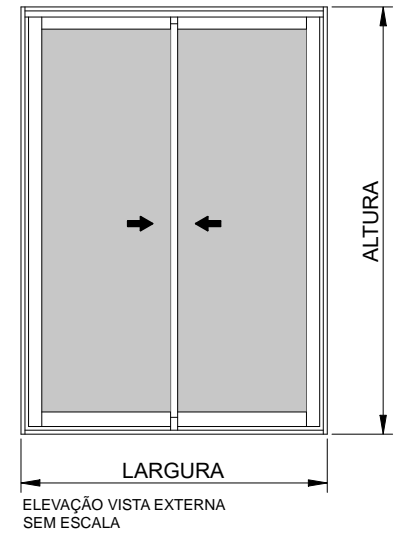

Todas as informações são de propriedades da Olgacolor e estão sujeitas a alterações sem aviso prévio.

PORTA DE CORRER 02 FOLHAS

VIDROS
Sistema atende vidros de 04mm e 06 mm de espessura

Todas as informações são de propriedades da Olgacolor e estão sujeitas a alterações sem aviso prévio.