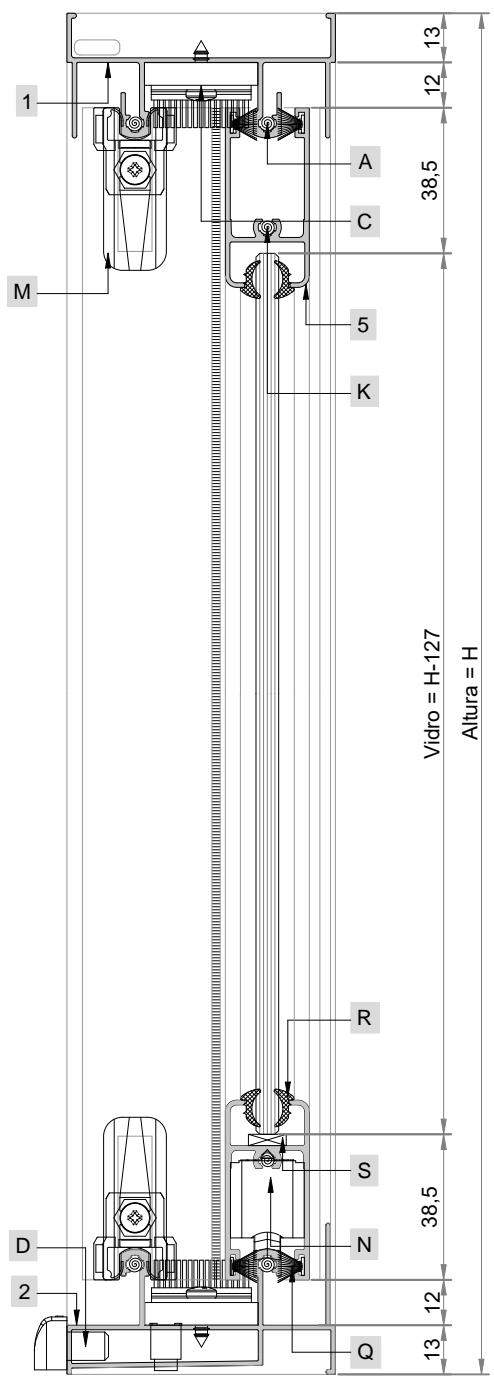

Jx 21533 mm⁴
Jy 42966 mm⁴
Wx 1723 mm³
Wy 1737 mm³

250C004

PESO 0,511 Kg/m
Montante Mão de Amigo

Jx 26683 mm⁴
Jy 9438 mm⁴
Wx 1375 mm³
Wy 655 mm³

250C005

PESO 1,123 Kg/m
Montante Mão de amigo

Jx 220431 mm⁴
Jy 29274 mm⁴
Wx 5360 mm³
Wy 2283 mm³

LADO EXTERNO

Todas as informações são de propriedades da Olgacolor e estão sujeitas a alterações sem aviso prévio.

LISTA DE CORTE

POS.	ÍCONE	CÓDIGO	DESCRIÇÃO	ANGULO	DIREÇÃO	QUANT.	FÓRMULA
1		25OC001	Marco superior	90/90°	L	01	L-26
2		25OC002	Marco inferior	90/90°	L	01	L-26
3		SK007	Marco lateral	90/90°	H	02	H
4		25OC003	Mata junta	90/90°	H	02	H-30
5		SK186	Travessa superior e inferior	90/90°	L	04	((L-108)/2)
6		SK055	Montate lateral	90/90°	H	02	H-50
7		25OC004	Montante mão de amigo	90/90°	H	02	H-50
8		SK107	Veda vento	90/90°	-	04	20

LISTA DE COMPONENTES

POS.	ÍCONE	CÓDIGO OLGA	DESCRIÇÃO	FÓRMULA	UN.
A		OLG-PAR0045	Parafuso autoatarraxante cabeça panela ponta piloto phillips 4,8x32mm - Inox	08	PÇ
B		OLG-PAR0020	Parafuso autoatarraxante cabeça panela phillips 4,2 x 9,5 mm - Inox	((H*2)/500)	PÇ
C		OLG-NYL0085	Vedação inferior / superior - 02 escovas	02	PÇ
D		OLG-NYL0034	Dreno com portinhola	01	CJ
E		OLG-VED0023	Guarnição EPDM engate 5mm	H*6	MM
F		OLG-VED0104	Guarnição espuma adesiva PVC 11,2 x 3mm	H*2	MM
G		OLG-NYL0026	Batedeira	04	PÇ
H		CONSULTAR TABELA	Contra fecho	02	PÇ
I		CONSULTAR TABELA	Fecho concha	02	PÇ
J		OLG-FEC0135-INX	Lingueta	02	PÇ
K		OLG-PAR0045	Parafuso a.a. cab. pan. ponta piloto phillips 4,8x32mm - Inox	08	PÇ
L		OLG-NYL0017	Guia deslizante - Lateral	04	PÇ
M		OLG-NYL0086	Guia deslizante - Mão de amigo	04	PÇ
N		CONSULTAR TABELA	Roldana	04	PÇ
O		OLG-VED0129	Escova Quadrifin 7,5x6mm	H*4	MM
P		OLG-VED0140	Escova Quadrifin 5x6mm	H*2	MM
Q		OLG-VED0130	Escova Quadrifin 5x7mm	((L*4)+(20*8))	MM
R		CONSULTAR TABELA	Guarnição em EPDM	(L*4)+(H*8)	MM
S		OLG-VED0016	Calço para vidro em EPDM 12x3mm	04	PÇ
T		OLG-VED0149	Junta de vedação marco superior	02	PÇ
U		OLG-VED0150	Junta de vedação marco inferior	02	PÇ