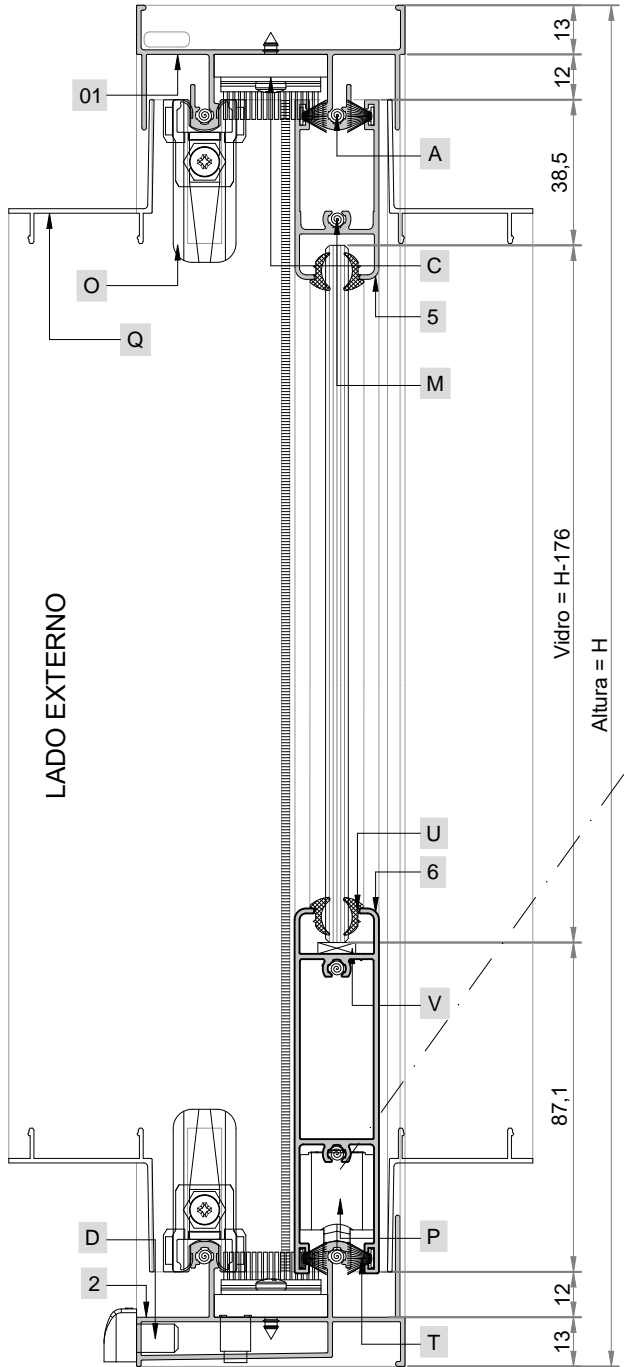

PORTA DE CORRER 02 FOLHAS

VIDROS
Sistema atende vidros de 04mm e 06 mm de espessura

LADO EXTERNO

LADO EXTERNO

Todas as informações são de propriedades da Olgacolor e estão sujeitas a alterações sem aviso prévio.

LISTA DE CORTE

POS.	ÍCONE	CÓDIGO	DESCRIÇÃO	ÂNGULO	DIREÇÃO	QUANT.	FÓRMULA
01		25OC001	Marco superior	90/90°	L	01	L-26
02		25OC002	Marco inferior	90/90°	L	01	L-26
03		SK007	Marco lateral	90/90°	H	02	H
04		25OC003	Mata junta	90/90°	H	02	H-30
05		SK186	Travessa superior	90/90°	L	02	((L-110)/2)
06		SK226	Travessa inferior	90/90°	L	02	((L-110)/2)
07		SK055	Montate lateral	90/90°	H	02	H-50
08		25OC005	Montante mão de amigo	90/90°	H	02	H-50
09		SK107	Veda vento	90/90°	-	04	20

LISTA DE COMPONENTES

POS.	ÍCONE	CÓDIGO OLGA	DESCRIÇÃO	FÓRMULA	UN.
A		OLG-PAR0045	Parafuso autoatarraxante cabeça panela ponta piloto phillips 4,8x32mm - Inox	08	PÇ
B		OLG-PAR0020	Parafuso autoatarraxante cabeça panela phillips 4,2 x 9,5 mm - Inox	((H*2)/500)	PÇ
C		OLG-NYL0085	Vedação inferior/ superior - 02 escovas	02	PÇ
D		OLG-NYL0034	Dreno com portinhola	01	CJ
E		OLG-VED0023	Guarnição EPDM engate 5mm	H*6	MM
F		OLG-VED0104	Guarnição espuma adesiva PVC 11,2 x 3mm	H*2	MM
G		OLG-NYL0026	Batedeira	04	PÇ
H		OLG-FEC0103	Contra fecho fixo	02	PÇ
I		OLG-FEC0103	Contra fecho	01	PÇ
J		CONSULTAR TABELA	Concha cega	01	PÇ
K		CONSULTAR TABELA	Fecho concha	01	PÇ
L		OLG-FEC0135-INX	Lingueta	01	PÇ
M		OLG-PAR0045	Parafuso a.a. cab. pan. ponta piloto phillips 4,8x32mm - Inox	08	PÇ
N		OLG-NYL0017	Guia deslizante - Lateral	04	PÇ
O		OLG-NYL0086	Guia deslizante - Mão de amigo	04	PÇ
P		CONSULTAR TABELA	Roldana	04	PÇ
Q		OLG-NYL0051	Tampa do montante	04	PÇ
R		OLG-VED0129	Escova Quadrifin 7,5x6mm	H*4	MM
S		OLG-VED0140	Escova Quadrifin 5x6mm	H*2	MM
T		OLG-VED0130	Escova Quadrifin 5x7mm	((L*4)+(20*8))	MM
U		CONSULTAR TABELA	Guarnição em EPDM	(L*4)+(H*8)	MM
V		OLG-VED0016	Calço para vidro em EPDM 12x3mm	04	PÇ
W		OLG-FEC0107	Contra fecho fixo	02	PÇ
X		OLG-VED0149	Junta de vedação marco superior	02	PÇ
Y		OLG-VED0150	Junta de vedação marco inferior	02	PÇ

FECHOS

CÓDIGO OLGA	MODELO	TIPO	COR
OLG-FEC0004-BCO	SLIDE	SEM CHAVE	BRANCO
OLG-FEC0004-PRA	SLIDE	SEM CHAVE	PRATA
OLG-FEC0004-PTO	SLIDE	SEM CHAVE	PRETO
OLG-FEC0005-BCO	SLIDE	COM CHAVE	BRANCO
OLG-FEC0005-PRA	SLIDE	COM CHAVE	PRATA
OLG-FEC0005-PTO	SLIDE	COM CHAVE	PRETO
OLG-FEC0006-BCO	-	CEGA	BRANCO
OLG-FEC0006-PRA	-	CEGA	PRATA
OLG-FEC0006-PTO	-	CEGA	PRETO

CONTRA FECHO

CÓDIGO OLGA	MODELO	COR
OLG-FEC0103-BCO	SLIDE	BRANCO
OLG-FEC0103-PTO	SLIDE	PRETO
OLG-FEC0107-BCO	-	BRANCO
OLG-FEC0107-PTO	-	PRETO

ROLDANAS

CÓDIGO OLGA	MODELO	CARGA / FOLHA	COR
OLG-ROL0010-001	DUPLA PEDRA RETA	100KG	S/A
OLG-ROL0011-001	DUPLA PEDRA CÔNCAVA	100KG	S/A
OLG-ROL0012-001	SIMPLES PEDRA RETA	50KG	S/A
OLG-ROL0013-001	SIMPLES PEDRA CÔNCAVA	50KG	S/A
OLG-ROL0014-001	DUPLA UDIPLUS	100KG	S/A
OLG-ROL0015-001	DUPLA FIT	60KG	S/A
OLG-ROL0016-001	SIMPLES FIT	30KG	S/A
OLG-ROL0017-001	DUPLA	80KG	S/A
OLG-ROL0018-001	SIMPLES	40KG	S/A
OLG-ROL0019-001	SIMPLES	40KG	S/A