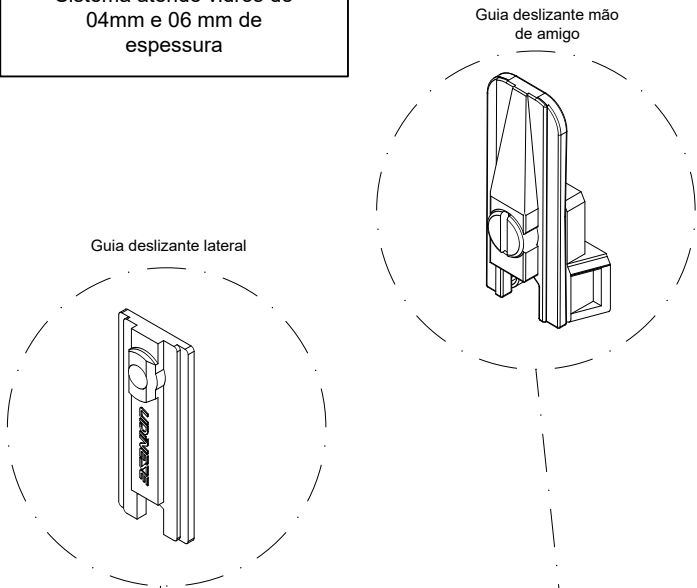

TIPOLOGIAS DO SISTEMA

Janela de Correr

Sistema 02 planos - 02 Folhas

Porta de Correr

Sistema 02 planos - 02 Folhas

JANELA DE CORRER 02 FOLHAS

VIDROS
Sistema atende vidros de 04mm e 06 mm de espessura

LADO EXTERNO

LADO EXTERNO

Todas as informações são de propriedades da Olgacolor e estão sujeitas a alterações sem aviso prévio.

LISTA DE CORTE

POS.	ÍCONE	CÓDIGO	DESCRIÇÃO	ANGULO	DIREÇÃO	QUANT.	FÓRMULA
1		25OC001	Marco superior	90/90°	L	01	L-26
2		25OC002	Marco inferior	90/90°	L	01	L-26
3		SK007	Marco lateral	90/90°	H	02	H
4		25OC003	Mata junta	90/90°	H	02	H-30
5		SK186	Travessa superior e inferior	90/90°	L	04	((L-108)/2)
6		SK055	Montate lateral	90/90°	H	02	H-50
7		25OC004	Montante mão de amigo	90/90°	H	02	H-50
8		SK107	Veda vento	90/90°	-	04	20