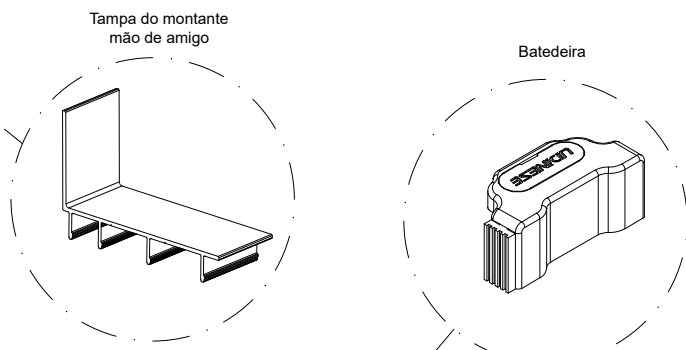

PORTA DE CORRER 02 FOLHAS

VIDROS
Sistema atende vidros de 04mm e 06 mm de espessura

Todas as informações são de propriedades da Olgacolor e estão sujeitas a alterações sem aviso prévio.

LISTA DE CORTE

POS.	ÍCONE	CÓDIGO	DESCRIÇÃO	ÂNGULO	DIREÇÃO	QUANT.	FÓRMULA
1		25OC001	Marco superior	90/90°	L	01	L-26
2		25OC002	Marco inferior	90/90°	L	01	L-26
3		SK007	Marco lateral	90/90°	H	02	H
4		25OC003	Mata junta	90/90°	H	02	H-30
5		SK186	Travessa superior	90/90°	L	02	((L-108)/2)
6		SK226	Travessa inferior	90/90°	L	02	((L-108)/2)
7		SK055	Montate lateral	90/90°	H	02	H-50
8		25OC005	Montante mão de amigo	90/90°	H	02	H-50
9		SK107	Veda vento	90/90°	-	04	20

LISTA DE COMPONENTES

POS.	ÍCONE	CÓDIGO OLGA	DESCRIÇÃO	FÓRMULA	UN.
A		OLG-PAR0045	Parafuso autoatarraxante cabeça panela ponta piloto phillips 4,8x32mm - Inox	08	PÇ
B		OLG-PAR0020	Parafuso autoatarraxante cabeça panela phillips 4,2 x 9,5 mm - Inox	((H*2)/500)	PÇ
C		OLG-NYL0085	Vedação inferior / superior - 02 escovas	02	PÇ
D		OLG-NYL0034	Dreno com portinhola	01	CJ
E		OLG-VED0023	Guarnição EPDM engate 5mm	H*6	MM
F		OLG-VED0104	Guarnição espuma adesiva PVC 11,2 x 3mm	H*2	MM
G		OLG-NYL0026	Batedeira	04	PÇ
H		CONSULTAR TABELA	Contra fecho	02	PÇ
I		CONSULTAR TABELA	Fecho concha	02	PÇ
J		OLG-FEC0135-INX	Lingueta	02	PÇ
K		OLG-PAR0045	Parafuso a.a. cab. pan. ponta piloto phillips 4,8x32mm - Inox	08	PÇ
L		OLG-NYL0017	Guia deslizante - Lateral	04	PÇ
M		OLG-NYL0086	Guia deslizante - Mão de amigo	04	PÇ
N		CONSULTAR TABELA	Roldana	04	PÇ
O		OLG-NYL0051	Tampa do montante	04	PÇ
P		OLG-VED0129	Escova Quadrifin 7,5x6mm	H*4	MM
Q		OLG-VED0140	Escova Quadrifin 5x6mm	H*2	MM
R		OLG-VED0130	Escova Quadrifin 5x7mm	((L*4)+(20*8))	MM
S		CONSULTAR TABELA	Guarnição em EPDM	(L*4)+(H*8)	MM
T		OLG-VED0016	Calço para vidro em EPDM 12x3mm	04	PÇ
U		OLG-VED0149	Junta de vedação marco superior	02	PÇ
V		OLG-VED0150	Junta de vedação marco inferior	02	PÇ

FECHOS

CÓDIGO OLGA	MODELO	TIPO	COR
OLG-FEC0004-BCO	SLIDE	SEM CHAVE	BRANCO
OLG-FEC0004-PRA	SLIDE	SEM CHAVE	PRATA
OLG-FEC0004-PTO	SLIDE	SEM CHAVE	PRETO
OLG-FEC0005-BCO	SLIDE	COM CHAVE	BRANCO
OLG-FEC0005-PRA	SLIDE	COM CHAVE	PRATA
OLG-FEC0005-PTO	SLIDE	COM CHAVE	PRETO

CONTRA FECHO

CÓDIGO OLGA	MODELO	COR
OLG-FEC0103-BCO	SLIDE	BRANCO
OLG-FEC0103-PTO	SLIDE	PRETO

ROLDANAS

CÓDIGO OLGA	MODELO	CARGA / FOLHA	COR
OLG-ROL0010-001	DUPLA PEDRA RETA	100KG	S/A
OLG-ROL0011-001	DUPLA PEDRA CÔNCAVA	100KG	S/A
OLG-ROL0012-001	SIMPLES PEDRA RETA	50KG	S/A
OLG-ROL0013-001	SIMPLES PEDRA CÔNCAVA	50KG	S/A
OLG-ROL0014-001	DUPLA UDIPLUS	100KG	S/A
OLG-ROL0015-001	DUPLA FIT	60KG	S/A
OLG-ROL0016-001	SIMPLES FIT	30KG	S/A
OLG-ROL0017-001	DUPLA	80KG	S/A
OLG-ROL0018-001	SIMPLES	40KG	S/A
OLG-ROL0019-001	SIMPLES	40KG	S/A

Todas as informações são de propriedades da Olgacolor e estão sujeitas a alterações sem aviso prévio.