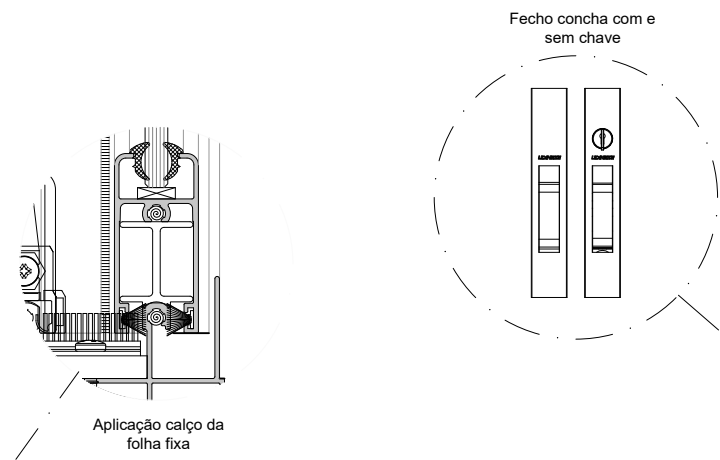

PORTA DE CORRER 02 FOLHAS

VIDROS
Sistema atende vidros de 04mm e 06 mm de espessura

LADO EXTERNO

LADO EXTERNO

Todas as informações são de propriedades da Olgacolor e estão sujeitas a alterações sem aviso prévio.

LISTA DE CORTE

POS.	ÍCONE	CÓDIGO	DESCRIÇÃO	ÂNGULO	DIREÇÃO	QUANT.	FÓRMULA
01		25OC001	Marco superior	90/90°	L	01	L-26
02		25OC002	Marco inferior	90/90°	L	01	L-26
03		SK007	Marco lateral	90/90°	H	02	H
04		25OC003	Mata junta	90/90°	H	02	H-30
05		SK186	Travessa superior	90/90°	L	02	((L-110)/2)
06		SK226	Travessa inferior	90/90°	L	02	((L-110)/2)
07		SK055	Montate lateral	90/90°	H	02	H-50
08		25OC005	Montante mão de amigo	90/90°	H	02	H-50
09		SK107	Veda vento	90/90°	-	04	20

LISTA DE COMPONENTES

POS.	ÍCONE	CÓDIGO OLGA	DESCRIÇÃO	FÓRMULA	UN.
A		OLG-PAR0045	Parafuso autoatarraxante cabeça panela ponta piloto phillips 4,8x32mm - Inox	08	PÇ
B		OLG-PAR0020	Parafuso autoatarraxante cabeça panela phillips 4,2 x 9,5 mm - Inox	((H*2)/500)	PÇ
C		OLG-NYL0085	Vedação inferior/ superior - 02 escovas	02	PÇ
D		OLG-NYL0034	Dreno com portinhola	01	CJ
E		OLG-VED0023	Guarnição EPDM engate 5mm	H*6	MM
F		OLG-VED0104	Guarnição espuma adesiva PVC 11,2 x 3mm	H*2	MM
G		OLG-NYL0026	Batedeira	04	PÇ
H		OLG-FEC0103	Contra fecho fixo	02	PÇ
I		OLG-FEC0103	Contra fecho	01	PÇ
J		CONSULTAR TABELA	Concha cega	01	PÇ
K		CONSULTAR TABELA	Fecho concha	01	PÇ
L		OLG-FEC0135-INX	Lingueta	01	PÇ
M		OLG-PAR0045	Parafuso a.a. cab. pan. ponta piloto phillips 4,8x32mm - Inox	08	PÇ
N		OLG-NYL0017	Guia deslizante - Lateral	04	PÇ
O		OLG-NYL0086	Guia deslizante - Mão de amigo	04	PÇ
P		CONSULTAR TABELA	Roldana	04	PÇ
Q		OLG-NYL0051	Tampa do montante	04	PÇ
R		OLG-VED0129	Escova Quadrifin 7,5x6mm	H*4	MM
S		OLG-VED0140	Escova Quadrifin 5x6mm	H*2	MM
T		OLG-VED0130	Escova Quadrifin 5x7mm	((L*4)+(20*8))	MM
U		CONSULTAR TABELA	Guarnição em EPDM	(L*4)+(H*8)	MM
V		OLG-VED0016	Calço para vidro em EPDM 12x3mm	04	PÇ
W		OLG-FEC0107	Contra fecho fixo	02	PÇ
X		OLG-VED0149	Junta de vedação marco superior	02	PÇ
Y		OLG-VED0150	Junta de vedação marco inferior	02	PÇ

FECHOS

CÓDIGO OLGA	MODELO	TIPO	COR
OLG-FEC0004-BCO	SLIDE	SEM CHAVE	BRANCO
OLG-FEC0004-PRA	SLIDE	SEM CHAVE	PRATA
OLG-FEC0004-PTO	SLIDE	SEM CHAVE	PRETO
OLG-FEC0005-BCO	SLIDE	COM CHAVE	BRANCO
OLG-FEC0005-PRA	SLIDE	COM CHAVE	PRATA
OLG-FEC0005-PTO	SLIDE	COM CHAVE	PRETO
OLG-FEC0006-BCO	-	CEGA	BRANCO
OLG-FEC0006-PRA	-	CEGA	PRATA
OLG-FEC0006-PTO	-	CEGA	PRETO

CONTRA FECHO

CÓDIGO OLGA	MODELO	COR
OLG-FEC0103-BCO	SLIDE	BRANCO
OLG-FEC0103-PTO	SLIDE	PRETO
OLG-FEC0107-BCO	-	BRANCO
OLG-FEC0107-PTO	-	PRETO

ROLDANAS

CÓDIGO OLGA	MODELO	CARGA / FOLHA	COR
OLG-ROL0010-001	DUPLA PEDRA RETA	100KG	S/A
OLG-ROL0011-001	DUPLA PEDRA CÔNCAVA	100KG	S/A
OLG-ROL0012-001	SIMPLES PEDRA RETA	50KG	S/A
OLG-ROL0013-001	SIMPLES PEDRA CÔNCAVA	50KG	S/A
OLG-ROL0014-001	DUPLA UDIPLUS	100KG	S/A
OLG-ROL0015-001	DUPLA FIT	60KG	S/A
OLG-ROL0016-001	SIMPLES FIT	30KG	S/A
OLG-ROL0017-001	DUPLA	80KG	S/A
OLG-ROL0018-001	SIMPLES	40KG	S/A
OLG-ROL0019-001	SIMPLES	40KG	S/A