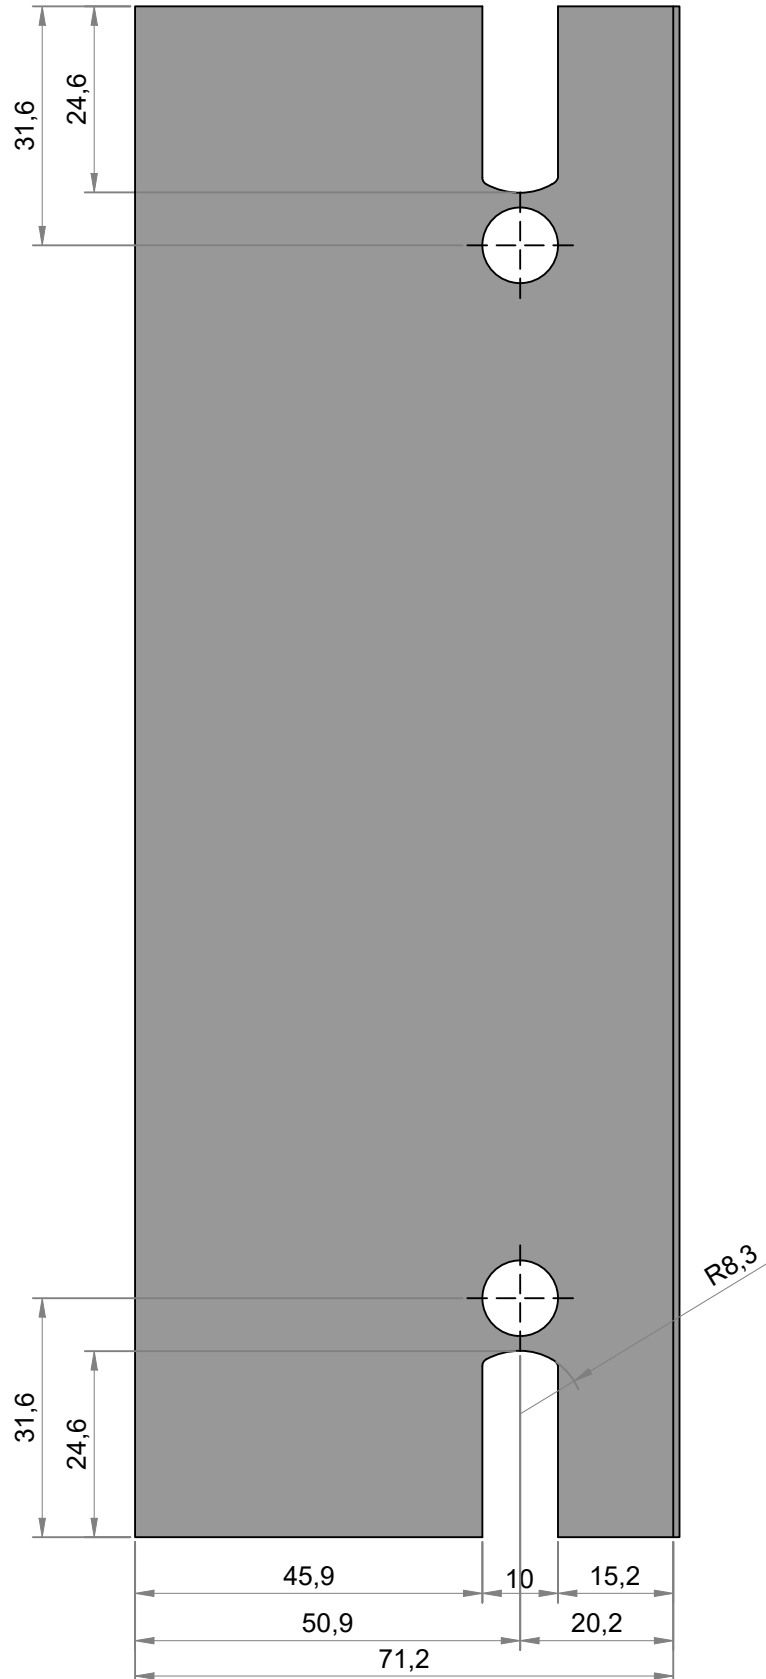

250C005

Montante Mão de Amigo

Todas as informações são de propriedades da Olgacolor e estão sujeitas a alterações sem aviso prévio.