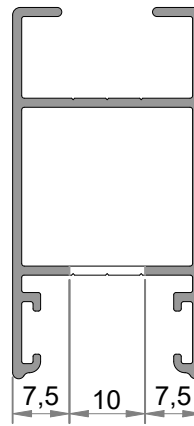

SK055

Montante Lateral

Todas as informações são de propriedades da Olgacolor e estão sujeitas a alterações sem aviso prévio.