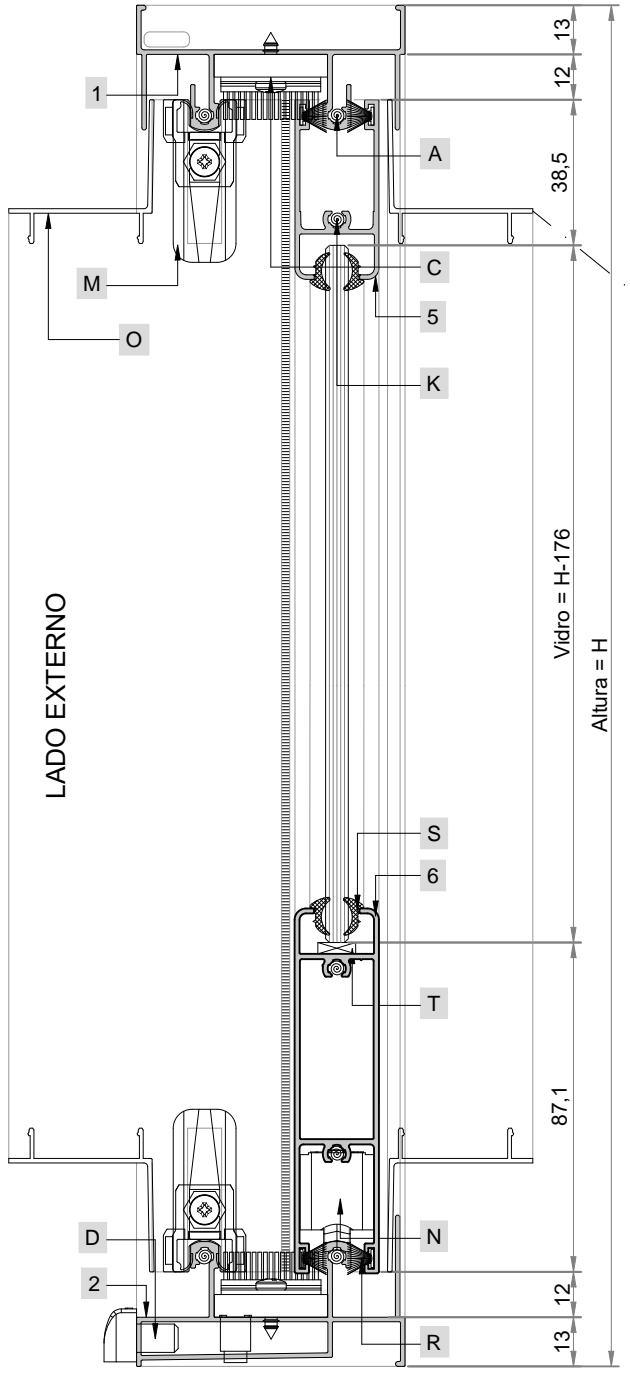

PORTA DE CORRER 02 FOLHAS

VIDROS
Sistema atende vidros de 04mm e 06 mm de espessura

Todas as informações são de propriedades da Olgacolor e estão sujeitas a alterações sem aviso prévio.

LISTA DE CORTE

POS.	ÍCONE	CÓDIGO	DESCRIÇÃO	ÂNGULO	DIREÇÃO	QUANT.	FÓRMULA
1		25OC001	Marco superior	90/90°	L	01	L-26
2		25OC002	Marco inferior	90/90°	L	01	L-26
3		SK007	Marco lateral	90/90°	H	02	H
4		25OC003	Mata junta	90/90°	H	02	H-30
5		SK186	Travessa superior	90/90°	L	02	((L-108)/2)
6		SK226	Travessa inferior	90/90°	L	02	((L-108)/2)
7		SK055	Montate lateral	90/90°	H	02	H-50
8		25OC005	Montante mão de amigo	90/90°	H	02	H-50
9		SK107	Veda vento	90/90°	-	04	20

LISTA DE COMPONENTES

POS.	ÍCONE	CÓDIGO OLGA	DESCRIÇÃO	FÓRMULA	UN.
A		OLG-PAR0045	Parafuso autoatarraxante cabeça panela ponta piloto phillips 4,8x32mm - Inox	08	PÇ
B		OLG-PAR0020	Parafuso autoatarraxante cabeça panela phillips 4,2 x 9,5 mm - Inox	((H*2)/500)	PÇ
C		OLG-NYL0085	Vedação inferior / superior - 02 escovas	02	PÇ
D		OLG-NYL0034	Dreno com portinhola	01	CJ
E		OLG-VED0023	Guarnição EPDM engate 5mm	H*6	MM
F		OLG-VED0104	Guarnição espuma adesiva PVC 11,2 x 3mm	H*2	MM
G		OLG-NYL0026	Batedeira	04	PÇ
H		CONSULTAR TABELA	Contra fecho	02	PÇ
I		CONSULTAR TABELA	Fecho concha	02	PÇ
J		OLG-FEC0135-INX	Lingueta	02	PÇ
K		OLG-PAR0045	Parafuso a.a. cab. pan. ponta piloto phillips 4,8x32mm - Inox	08	PÇ
L		OLG-NYL0017	Guia deslizante - Lateral	04	PÇ
M		OLG-NYL0086	Guia deslizante - Mão de amigo	04	PÇ
N		CONSULTAR TABELA	Roldana	04	PÇ
O		OLG-NYL0051	Tampa do montante	04	PÇ
P		OLG-VED0129	Escova Quadrifin 7,5x6mm	H*4	MM
Q		OLG-VED0140	Escova Quadrifin 5x6mm	H*2	MM
R		OLG-VED0130	Escova Quadrifin 5x7mm	((L*4)+(20*8))	MM
S		CONSULTAR TABELA	Guarnição em EPDM	(L*4)+(H*8)	MM
T		OLG-VED0016	Calço para vidro em EPDM 12x3mm	04	PÇ
U		OLG-VED0149	Junta de vedação marco superior	02	PÇ
V		OLG-VED0150	Junta de vedação marco inferior	02	PÇ

FECHOS

CÓDIGO OLGA	MODELO	TIPO	COR
OLG-FEC0004-BCO	SLIDE	SEM CHAVE	BRANCO
OLG-FEC0004-PRA	SLIDE	SEM CHAVE	PRATA
OLG-FEC0004-PTO	SLIDE	SEM CHAVE	PRETO
OLG-FEC0005-BCO	SLIDE	COM CHAVE	BRANCO
OLG-FEC0005-PRA	SLIDE	COM CHAVE	PRATA
OLG-FEC0005-PTO	SLIDE	COM CHAVE	PRETO

CONTRA FECHO

CÓDIGO OLGA	MODELO	COR
OLG-FEC0103-BCO	SLIDE	BRANCO
OLG-FEC0103-PTO	SLIDE	PRETO

ROLDANAS

CÓDIGO OLGA	MODELO	CARGA / FOLHA	COR
OLG-ROL0010-001	DUPLA PEDRA RETA	100KG	S/A
OLG-ROL0011-001	DUPLA PEDRA CÔNCAVA	100KG	S/A
OLG-ROL0012-001	SIMPLES PEDRA RETA	50KG	S/A
OLG-ROL0013-001	SIMPLES PEDRA CÔNCAVA	50KG	S/A
OLG-ROL0014-001	DUPLA UDIPLUS	100KG	S/A
OLG-ROL0015-001	DUPLA FIT	60KG	S/A
OLG-ROL0016-001	SIMPLES FIT	30KG	S/A
OLG-ROL0017-001	DUPLA	80KG	S/A
OLG-ROL0018-001	SIMPLES	40KG	S/A
OLG-ROL0019-001	SIMPLES	40KG	S/A

Todas as informações são de propriedades da Olgacolor e estão sujeitas a alterações sem aviso prévio.