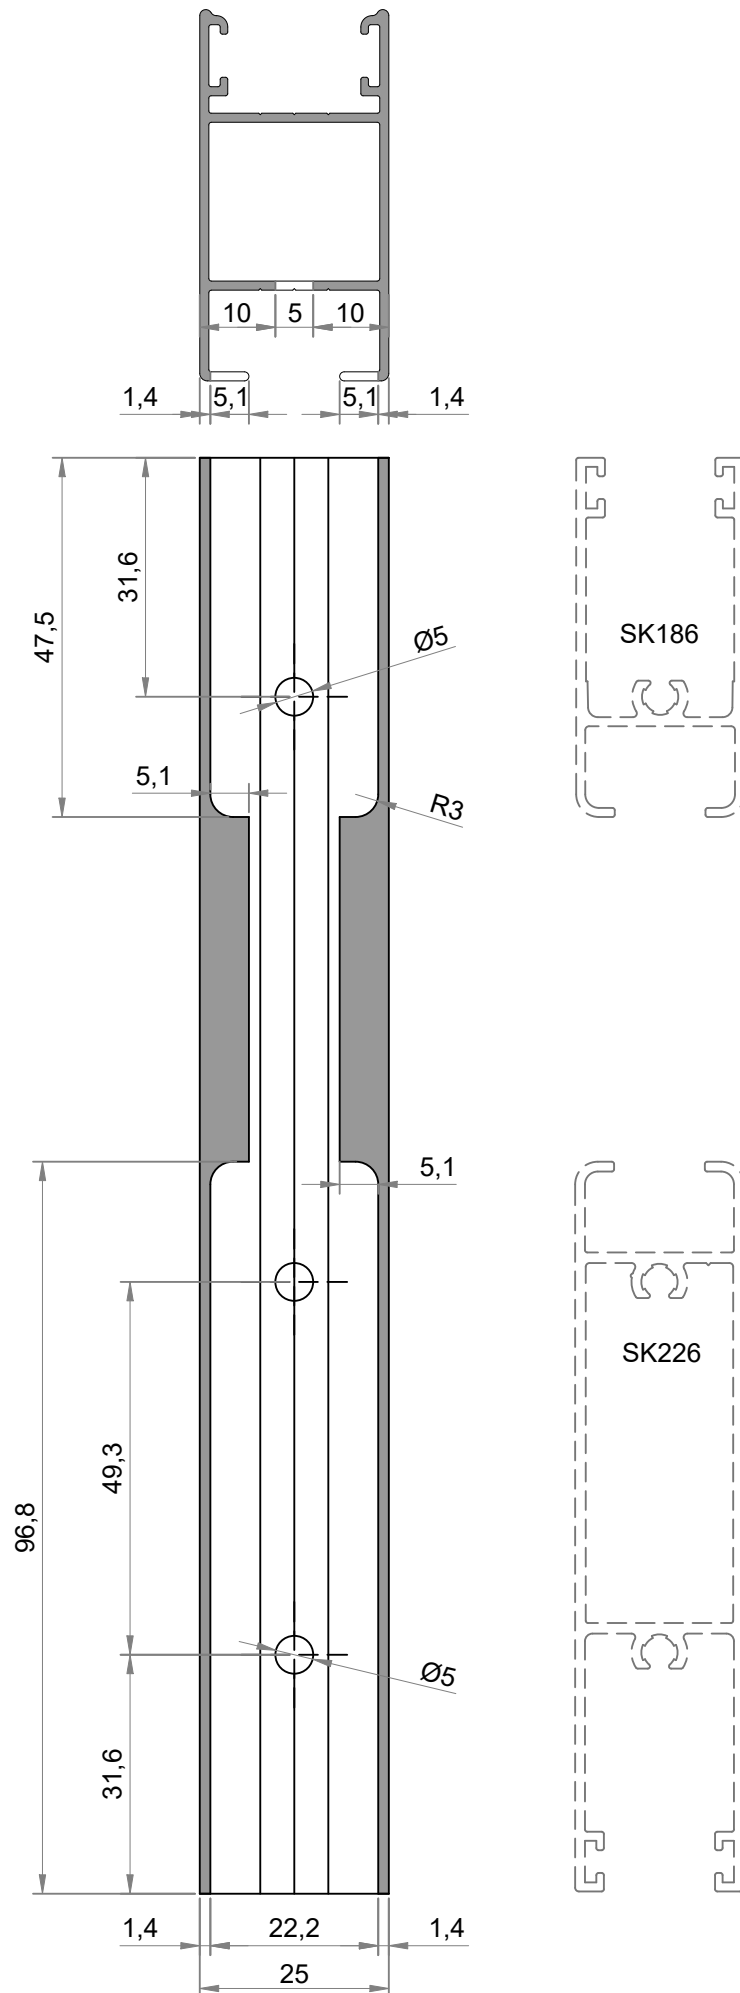

SK055

Montante Lateral para
Portas

Todas as informações são de propriedades da Olgacolor e estão sujeitas a alterações sem aviso prévio.