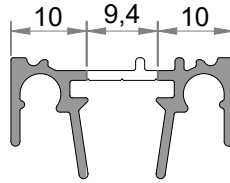

250C003

Mata junta

Todas as informações são de propriedades da Olgacolor e estão sujeitas a alterações sem aviso prévio.