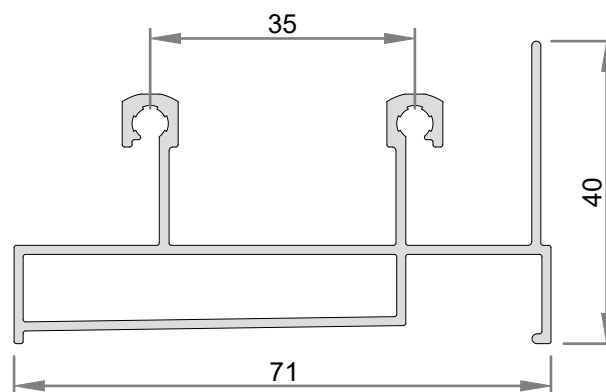

 **AGLO**[®] 2.5_{OC}
Portas e Janelas

250C001

PESO 0,731 Kg/m
Marco Superior 2 Planos

Jx 20182 mm⁴
Jy 159279 mm⁴
Wx 1082 mm³
Wy 4487 mm³

250C002

PESO 0,847 Kg/m
Marco Inferior 2 Planos

Jx 34350 mm⁴
Jy 154042 mm⁴
Wx 1391 mm³
Wy 4066 mm³

SK007

PESO 0,385 Kg/m
Marco Lateral para 2 Planos

Jx 96835 mm⁴
Jy 3003 mm⁴
Wx 2445 mm³
Wy 208 mm³

250C003

PESO 0,307 Kg/m
Mata Junta

Jx 10443 mm⁴
Jy 1816 mm⁴
Wx 702 mm³
Wy 170 mm³

SK055

PESO 0,543 Kg/m
Montante Lateral

Jx 21533 mm⁴
Jy 42966 mm⁴
Wx 1723 mm³
Wy 1737 mm³

250C004

PESO 0,511 Kg/m
Montante Mão de Amigo

Jx 26683 mm⁴
Jy 9438 mm⁴
Wx 1375 mm³
Wy 655 mm³

250C005

PESO 1,123 Kg/m
Montante Mão de amigo

Jx 220431 mm⁴
Jy 29274 mm⁴
Wx 5360 mm³
Wy 2283 mm³