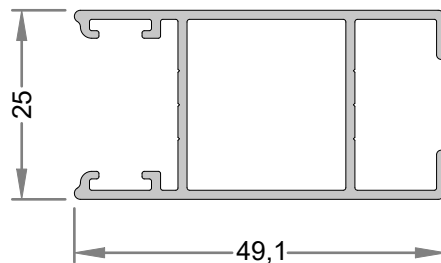

 **AGLO**[®] 2.5_{OC}
Portas e Janelas

250C001

PESO 0,731 Kg/m
Marco Superior 2 Planos

Jx 20182 mm⁴
Jy 159279 mm⁴
Wx 1082 mm³
Wy 4487 mm³

250C002

PESO 0,847 Kg/m
Marco Inferior 2 Planos

Jx 34350 mm⁴
Jy 154042 mm⁴
Wx 1391 mm³
Wy 4066 mm³

SK007

PESO 0,385 Kg/m
Marco Lateral para 2 Planos

Jx 96835 mm⁴
Jy 3003 mm⁴
Wx 2445 mm³
Wy 208 mm³

250C003

PESO 0,307 Kg/m
Mata Junta

Jx 10443 mm⁴
Jy 1816 mm⁴
Wx 702 mm³
Wy 170 mm³

SK055

PESO 0,543 Kg/m
Montante Lateral

Jx 21533 mm⁴
Jy 42966 mm⁴
Wx 1723 mm³
Wy 1737 mm³

250C004

PESO 0,511 Kg/m
Montante Mão de Amigo

Jx 26683 mm⁴
Jy 9438 mm⁴
Wx 1375 mm³
Wy 655 mm³

250C005

PESO 1,123 Kg/m
Montante Mão de amigo

Jx 220431 mm⁴
Jy 29274 mm⁴
Wx 5360 mm³
Wy 2283 mm³