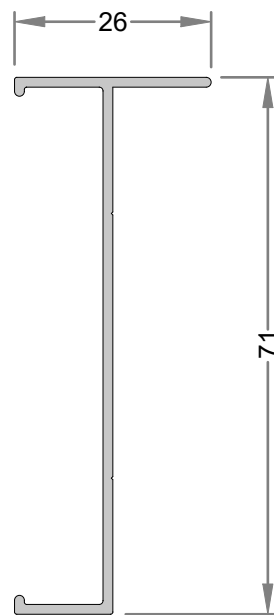

 **AGLO**[®] 2.5_{OC}
Portas e Janelas

250C001

PESO 0,731 Kg/m
Marco Superior 2 Planos

Jx 20182 mm⁴
Jy 159279 mm⁴
Wx 1082 mm³
Wy 4487 mm³

250C002

PESO 0,847 Kg/m
Marco Inferior 2 Planos

Jx 34350 mm⁴
Jy 154042 mm⁴
Wx 1391 mm³
Wy 4066 mm³

SK007

PESO 0,385 Kg/m
Marco Lateral para 2 Planos

Jx 96835 mm⁴
Jy 3003 mm⁴
Wx 2445 mm³
Wy 208 mm³

250C003

PESO 0,307 Kg/m
Mata Junta

Jx 10443 mm⁴
Jy 1816 mm⁴
Wx 702 mm³
Wy 170 mm³

SK055

PESO 0,543 Kg/m
Montante Lateral

Jx 21533 mm⁴
Jy 42966 mm⁴
Wx 1723 mm³
Wy 1737 mm³

250C004

PESO 0,511 Kg/m
Montante Mão de Amigo

Jx 26683 mm⁴
Jy 9438 mm⁴
Wx 1375 mm³
Wy 655 mm³

250C005

PESO 1,123 Kg/m
Montante Mão de amigo

Jx 220431 mm⁴
Jy 29274 mm⁴
Wx 5360 mm³
Wy 2283 mm³

LISTA DE CORTE

POS.	ÍCONE	CÓDIGO	DESCRIÇÃO	ÂNGULO	DIREÇÃO	QUANT.	FÓRMULA
1		25OC001	Marco superior	90/90°	L	01	L-26
2		25OC002	Marco inferior	90/90°	L	01	L-26
3		SK007	Marco lateral	90/90°	H	02	H
4		25OC003	Mata junta	90/90°	H	02	H-30
5		SK186	Travessa superior	90/90°	L	02	((L-108)/2)
6		SK226	Travessa inferior	90/90°	L	02	((L-108)/2)
7		SK055	Montate lateral	90/90°	H	02	H-50
8		25OC005	Montante mão de amigo	90/90°	H	02	H-50
9		SK107	Veda vento	90/90°	-	04	20