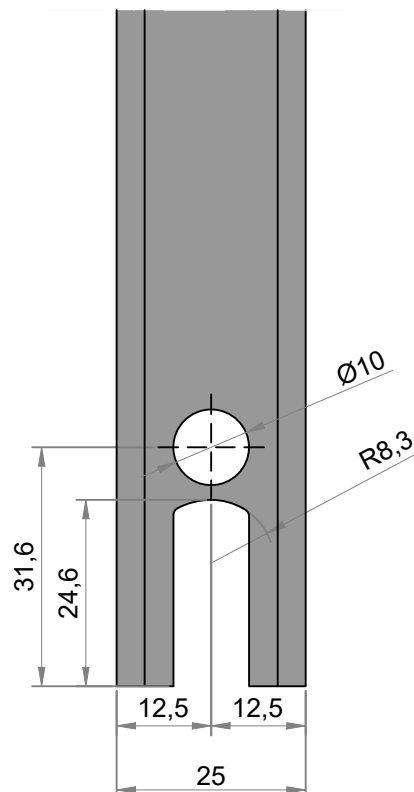

SK055

Montante Lateral

Todas as informações são de propriedades da Olgacolor e estão sujeitas a alterações sem aviso prévio.