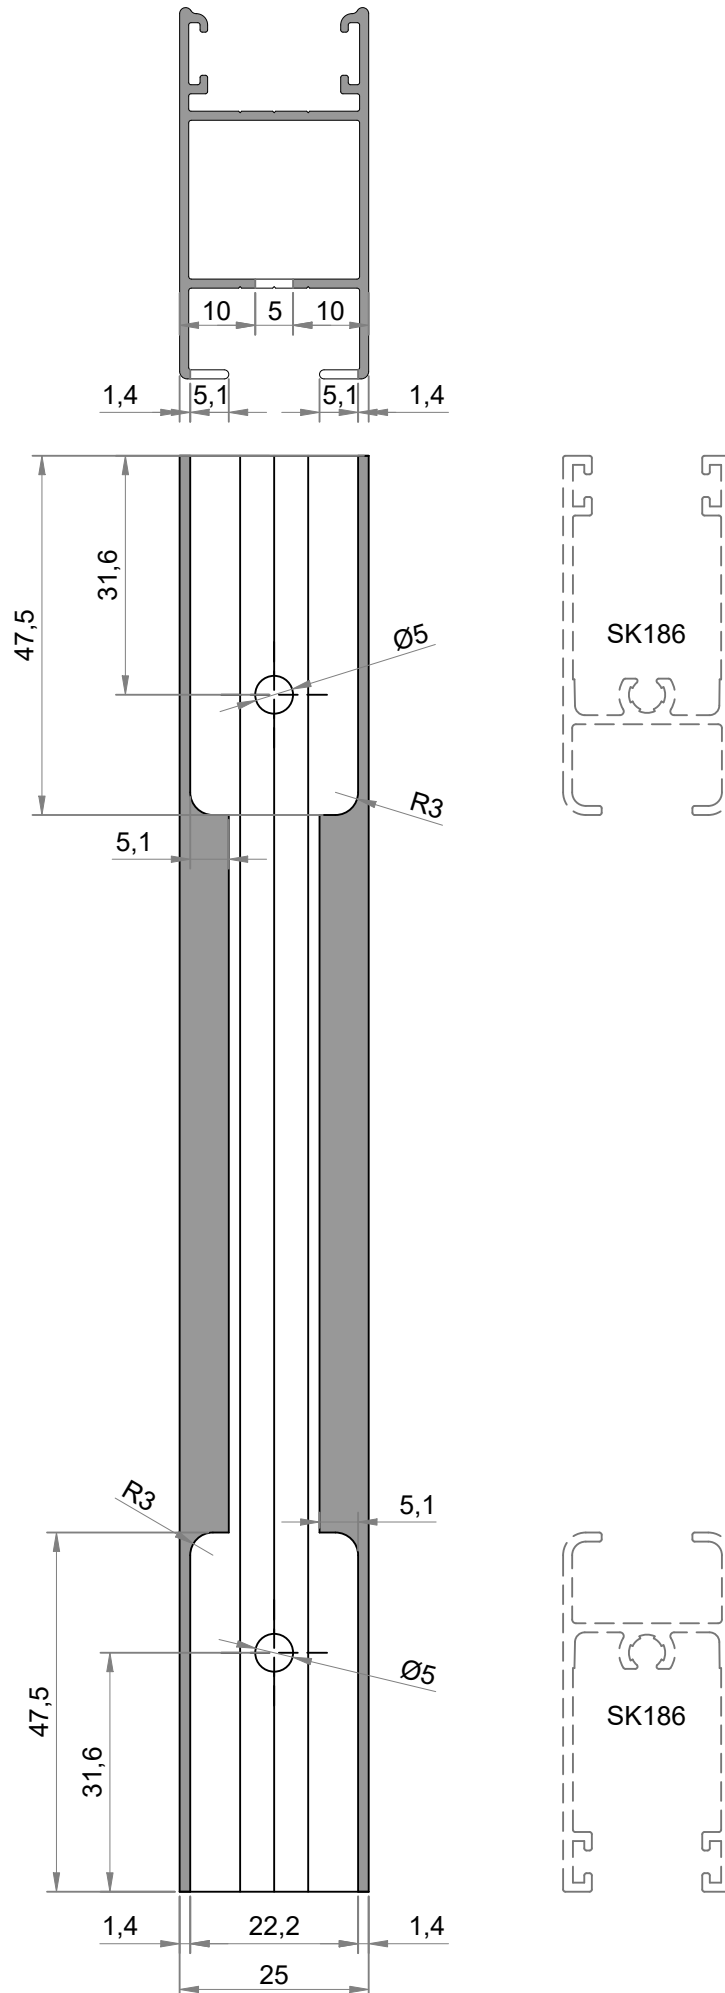

SK055

Montante Lateral para
Janelas

Todas as informações são de propriedades da Olgacolor e estão sujeitas a alterações sem aviso prévio.