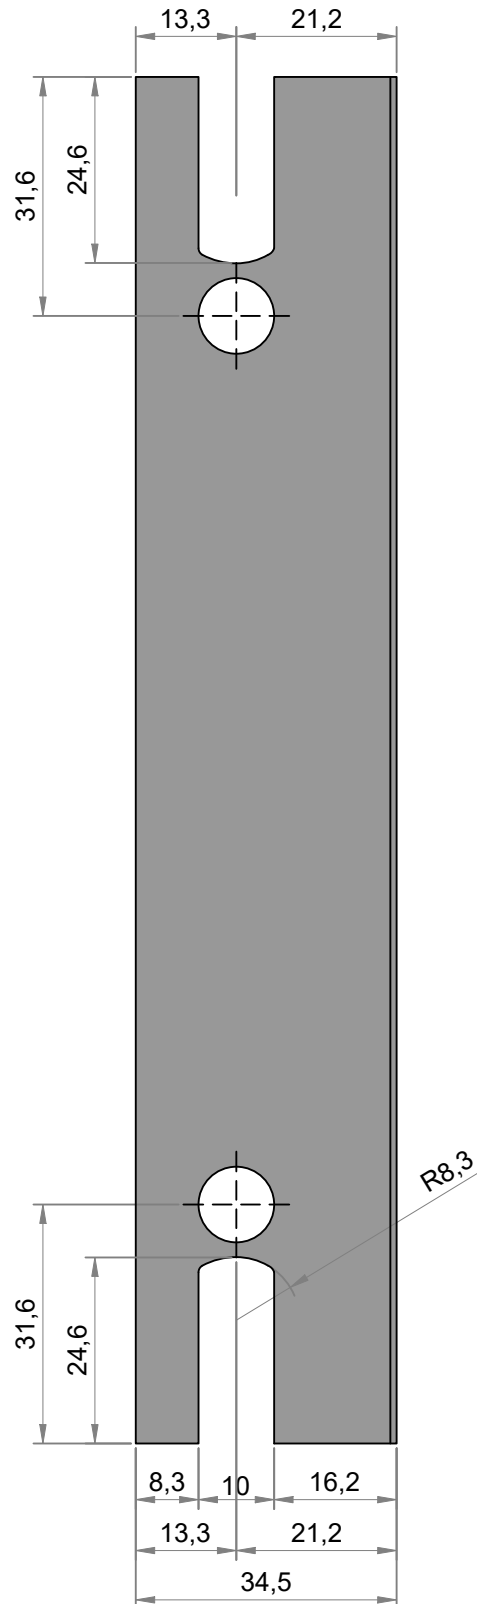

250C004

Montante Mão de Amigo

Todas as informações são de propriedades da Olgacolor e estão sujeitas a alterações sem aviso prévio.