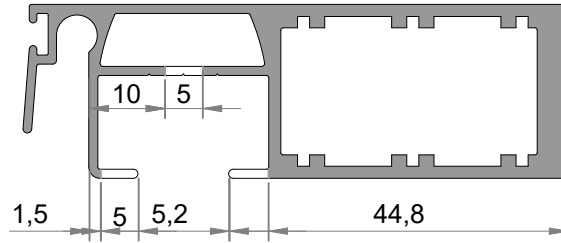

250C005

Montante Mão de Amigo
para Portas

Todas as informações são de propriedades da Olgacolor e estão sujeitas a alterações sem aviso prévio.