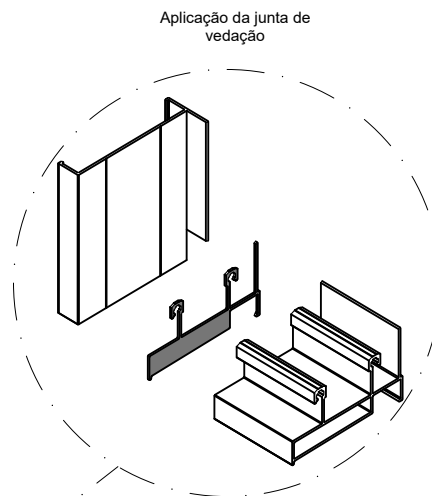

Todas as informações são de propriedades da Olgacolor e estão sujeitas a alterações sem aviso prévio.

JANELA DE CORRER 02 FOLHAS

Sistema atende vidros de 04mm e 06 mm de espessura

ELEVAÇÃO VISTA EXTERNA SEM ESCALA

Aplicação calço da folha fixa

Aplicação da junta de vedação

Largura = L

LADO EXTERNO

LADO EXTERNO

Todas as informações são de propriedades da Olgacolor e estão sujeitas a alterações sem aviso prévio.

LISTA DE CORTE