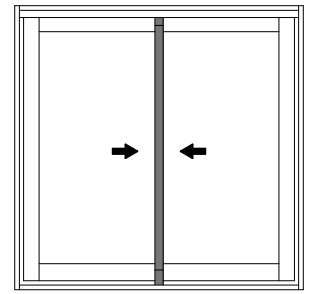

TIPOLOGIAS DO SISTEMA

Janela de Correr

Sistema 02 planos - 02 Folhas

Porta de Correr

Sistema 02 planos - 02 Folhas

JANELA DE CORRER 02 FOLHAS

VIDROS
Sistema atende vidros de 04mm e 06 mm de espessura

LADO EXTERNO