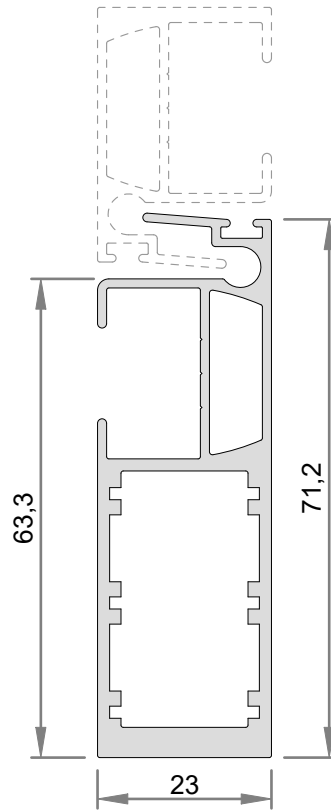

Jx 21533 mm⁴
Jy 42966 mm⁴
Wx 1723 mm³
Wy 1737 mm³

250C004

PESO 0,511 Kg/m
Montante Mão de Amigo

Jx 26683 mm⁴
Jy 9438 mm⁴
Wx 1375 mm³
Wy 655 mm³

250C005

PESO 1,123 Kg/m
Montante Mão de amigo

Jx 220431 mm⁴
Jy 29274 mm⁴
Wx 5360 mm³
Wy 2283 mm³

LADO EXTERNO

Todas as informações são de propriedades da Olgacolor e estão sujeitas a alterações sem aviso prévio.

LISTA DE CORTE

POS.	ÍCONE	CÓDIGO	DESCRIÇÃO	ANGULO	DIREÇÃO	QUANT.	FÓRMULA
1		25OC001	Marco superior	90/90°	L	01	L-26
2		25OC002	Marco inferior	90/90°	L	01	L-26
3		SK007	Marco lateral	90/90°	H	02	H
4		25OC003	Mata junta	90/90°	H	02	H-30
5		SK186	Travessa superior e inferior	90/90°	L	04	((L-108)/2)
6		SK055	Montate lateral	90/90°	H	02	H-50
7		25OC004	Montante mão de amigo	90/90°	H	02	H-50
8		SK107	Veda vento	90/90°	-	04	20

LISTA DE COMPONENTES

POS.	ÍCONE	CÓDIGO OLGA	DESCRIÇÃO	FÓRMULA	UN.
A		OLG-PAR0045	Parafuso autoatarraxante cabeça panela ponta piloto phillips 4,8x32mm - Inox	08	PÇ
B		OLG-PAR0020	Parafuso autoatarraxante cabeça panela phillips 4,2 x 9,5 mm - Inox	((H*2)/500)	PÇ
C		OLG-NYL0085	Vedação inferior / superior - 02 escovas	02	PÇ
D		OLG-NYL0034	Dreno com portinhola	01	CJ
E		OLG-VED0023	Guarnição EPDM engate 5mm	H*6	MM
F		OLG-VED0104	Guarnição espuma adesiva PVC 11,2 x 3mm	H*2	MM
G		OLG-NYL0026	Batedeira	04	PÇ
H		CONSULTAR TABELA	Contra fecho	02	PÇ
I		CONSULTAR TABELA	Fecho concha	02	PÇ
J		OLG-FEC0135-INX	Lingueta	02	PÇ
K		OLG-PAR0045	Parafuso a.a. cab. pan. ponta piloto phillips 4,8x32mm - Inox	08	PÇ
L		OLG-NYL0017	Guia deslizante - Lateral	04	PÇ
M		OLG-NYL0086	Guia deslizante - Mão de amigo	04	PÇ
N		CONSULTAR TABELA	Roldana	04	PÇ
O		OLG-VED0129	Escova Quadrifin 7,5x6mm	H*4	MM
P		OLG-VED0140	Escova Quadrifin 5x6mm	H*2	MM
Q		OLG-VED0130	Escova Quadrifin 5x7mm	((L*4)+(20*8))	MM
R		CONSULTAR TABELA	Guarnição em EPDM	(L*4)+(H*8)	MM
S		OLG-VED0016	Calço para vidro em EPDM 12x3mm	04	PÇ
T		OLG-VED0149	Junta de vedação marco superior	02	PÇ
U		OLG-VED0150	Junta de vedação marco inferior	02	PÇ