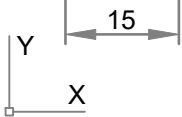

SK007

PESO 0,385 Kg/m
Marco Lateral para 2 Planos

Jx 96835 mm⁴
Jy 3003 mm⁴
Wx 2445 mm³
Wy 208 mm³

250C003

PESO 0,307 Kg/m
Mata Junta

Jx 10443 mm⁴
Jy 1816 mm⁴
Wx 702 mm³
Wy 170 mm³

SK055

PESO 0,543 Kg/m
Montante Lateral