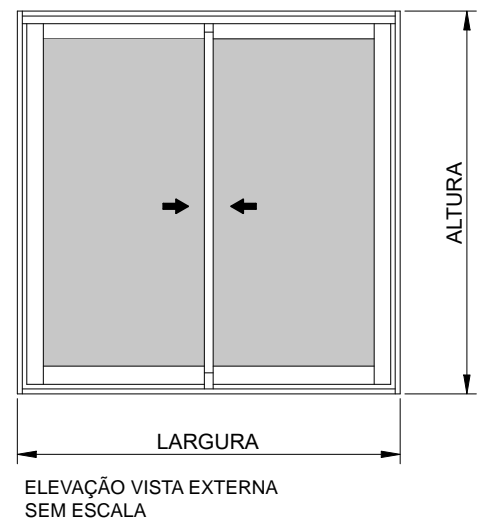

TIPOLOGIAS DO SISTEMA

Janela de Correr

Sistema 02 planos - 02 Folhas

Porta de Correr

Sistema 02 planos - 02 Folhas

JANELA DE CORRER 02 FOLHAS

VIDROS
Sistema atende vidros de 04mm e 06 mm de espessura

LADO EXTERNO

LADO EXTERNO

Todas as informações são de propriedades da Olgacolor e estão sujeitas a alterações sem aviso prévio.

LISTA DE CORTE

POS.	ÍCONE	CÓDIGO	DESCRIÇÃO	ANGULO	DIREÇÃO	QUANT.	FÓRMULA
1		25OC001	Marco superior	90/90°	L	01	L-26
2		25OC002	Marco inferior	90/90°	L	01	L-26
3		SK007	Marco lateral	90/90°	H	02	H
4		25OC003	Mata junta	90/90°	H	02	H-30
5		SK186	Travessa superior e inferior	90/90°	L	04	((L-108)/2)
6		SK055	Montate lateral	90/90°	H	02	H-50
7		25OC004	Montante mão de amigo	90/90°	H	02	H-50
8		SK107	Veda vento	90/90°	-	04	20