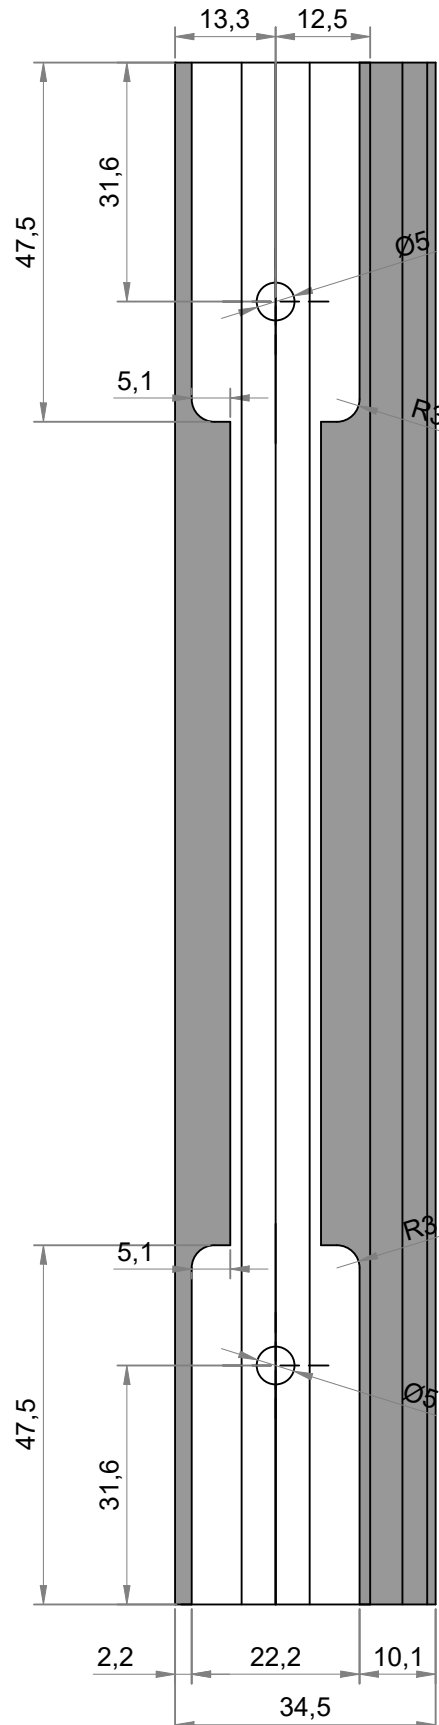

250C004

Montante Mão de Amigo
para Janelas