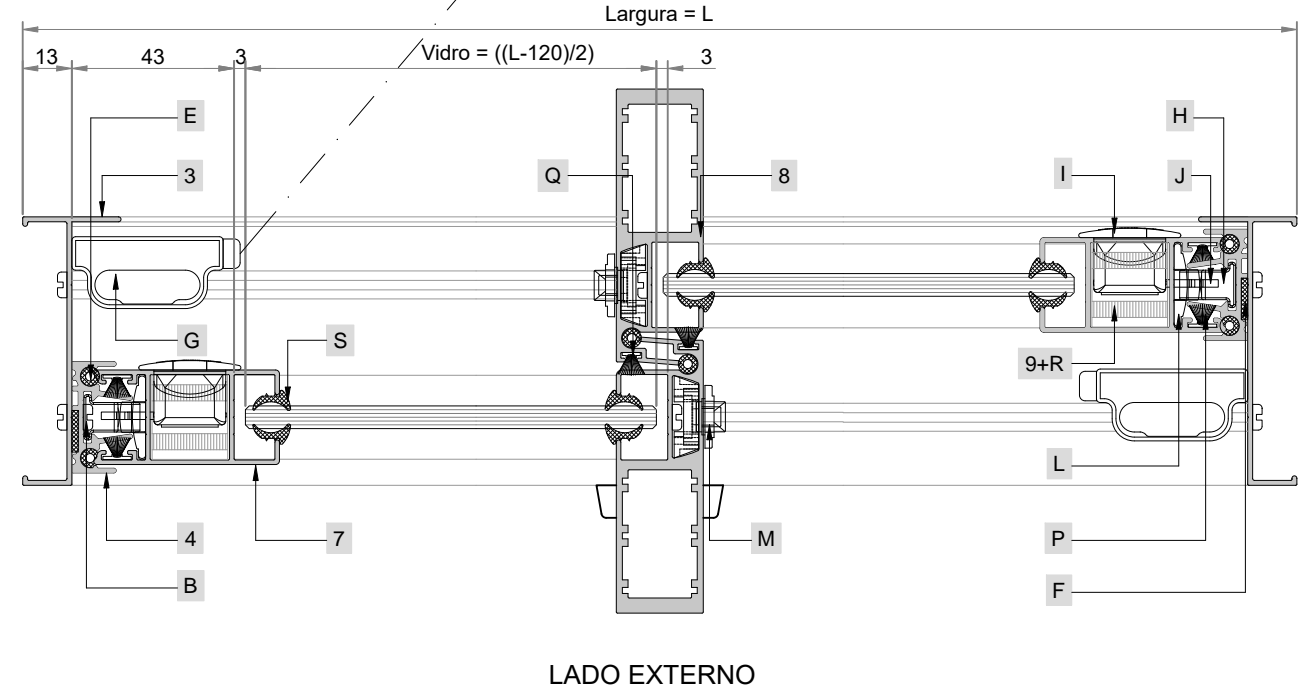

PORTA DE CORRER 02 FOLHAS

VIDROS
Sistema atende vidros de 04mm e 06 mm de espessura

Todas as informações são de propriedades da Olgacolor e estão sujeitas a alterações sem aviso prévio.

LISTA DE CORTE

POS.	ÍCONE	CÓDIGO	DESCRIÇÃO	ÂNGULO	DIREÇÃO	QUANT.	FÓRMULA
1		25OC001	Marco superior	90/90°	L	01	L-26
2		25OC002	Marco inferior	90/90°	L	01	L-26
3		SK007	Marco lateral	90/90°	H	02	H
4		25OC003	Mata junta	90/90°	H	02	H-30
5		SK186	Travessa superior	90/90°	L	02	((L-108)/2)
6		SK226	Travessa inferior	90/90°	L	02	((L-108)/2)
7		SK055	Montate lateral	90/90°	H	02	H-50
8		25OC005	Montante mão de amigo	90/90°	H	02	H-50
9		SK107	Veda vento	90/90°	-	04	20

LISTA DE COMPONENTES

POS.	ÍCONE	CÓDIGO OLGA	DESCRIÇÃO	FÓRMULA	UN.
A		OLG-PAR0045	Parafuso autoatarraxante cabeça panela ponta piloto phillips 4,8x32mm - Inox	08	PÇ
B		OLG-PAR0020	Parafuso autoatarraxante cabeça panela phillips 4,2 x 9,5 mm - Inox	((H*2)/500)	PÇ
C		OLG-NYL0085	Vedação inferior / superior - 02 escovas	02	PÇ
D		OLG-NYL0034	Dreno com portinhola	01	CJ
E		OLG-VED0023	Guarnição EPDM engate 5mm	H*6	MM
F		OLG-VED0104	Guarnição espuma adesiva PVC 11,2 x 3mm	H*2	MM
G		OLG-NYL0026	Batedeira	04	PÇ
H		CONSULTAR TABELA	Contra fecho	02	PÇ
I		CONSULTAR TABELA	Fecho concha	02	PÇ
J		OLG-FEC0135-INX	Lingueta	02	PÇ
K		OLG-PAR0045	Parafuso a.a. cab. pan. ponta piloto phillips 4,8x32mm - Inox	08	PÇ
L		OLG-NYL0017	Guia deslizante - Lateral	04	PÇ
M		OLG-NYL0086	Guia deslizante - Mão de amigo	04	PÇ
N		CONSULTAR TABELA	Roldana	04	PÇ
O		OLG-NYL0051	Tampa do montante	04	PÇ
P		OLG-VED0129	Escova Quadrifin 7,5x6mm	H*4	MM
Q		OLG-VED0140	Escova Quadrifin 5x6mm	H*2	MM
R		OLG-VED0130	Escova Quadrifin 5x7mm	((L*4)+(20*8))	MM
S		CONSULTAR TABELA	Guarnição em EPDM	(L*4)+(H*8)	MM
T		OLG-VED0016	Calço para vidro em EPDM 12x3mm	04	PÇ
U		OLG-VED0149	Junta de vedação marco superior	02	PÇ
V		OLG-VED0150	Junta de vedação marco inferior	02	PÇ

FECHOS

CÓDIGO OLGA	MODELO	TIPO	COR
OLG-FEC0004-BCO	SLIDE	SEM CHAVE	BRANCO
OLG-FEC0004-PRA	SLIDE	SEM CHAVE	PRATA
OLG-FEC0004-PTO	SLIDE	SEM CHAVE	PRETO
OLG-FEC0005-BCO	SLIDE	COM CHAVE	BRANCO
OLG-FEC0005-PRA	SLIDE	COM CHAVE	PRATA
OLG-FEC0005-PTO	SLIDE	COM CHAVE	PRETO

CONTRA FECHO

CÓDIGO OLGA	MODELO	COR
OLG-FEC0103-BCO	SLIDE	BRANCO
OLG-FEC0103-PTO	SLIDE	PRETO

ROLDANAS

CÓDIGO OLGA	MODELO	CARGA / FOLHA	COR
OLG-ROL0010-001	DUPLA PEDRA RETA	100KG	S/A
OLG-ROL0011-001	DUPLA PEDRA CÔNCAVA	100KG	S/A
OLG-ROL0012-001	SIMPLES PEDRA RETA	50KG	S/A
OLG-ROL0013-001	SIMPLES PEDRA CÔNCAVA	50KG	S/A
OLG-ROL0014-001	DUPLA UDIPLUS	100KG	S/A
OLG-ROL0015-001	DUPLA FIT	60KG	S/A
OLG-ROL0016-001	SIMPLES FIT	30KG	S/A
OLG-ROL0017-001	DUPLA	80KG	S/A
OLG-ROL0018-001	SIMPLES	40KG	S/A
OLG-ROL0019-001	SIMPLES	40KG	S/A

Todas as informações são de propriedades da Olgacolor e estão sujeitas a alterações sem aviso prévio.