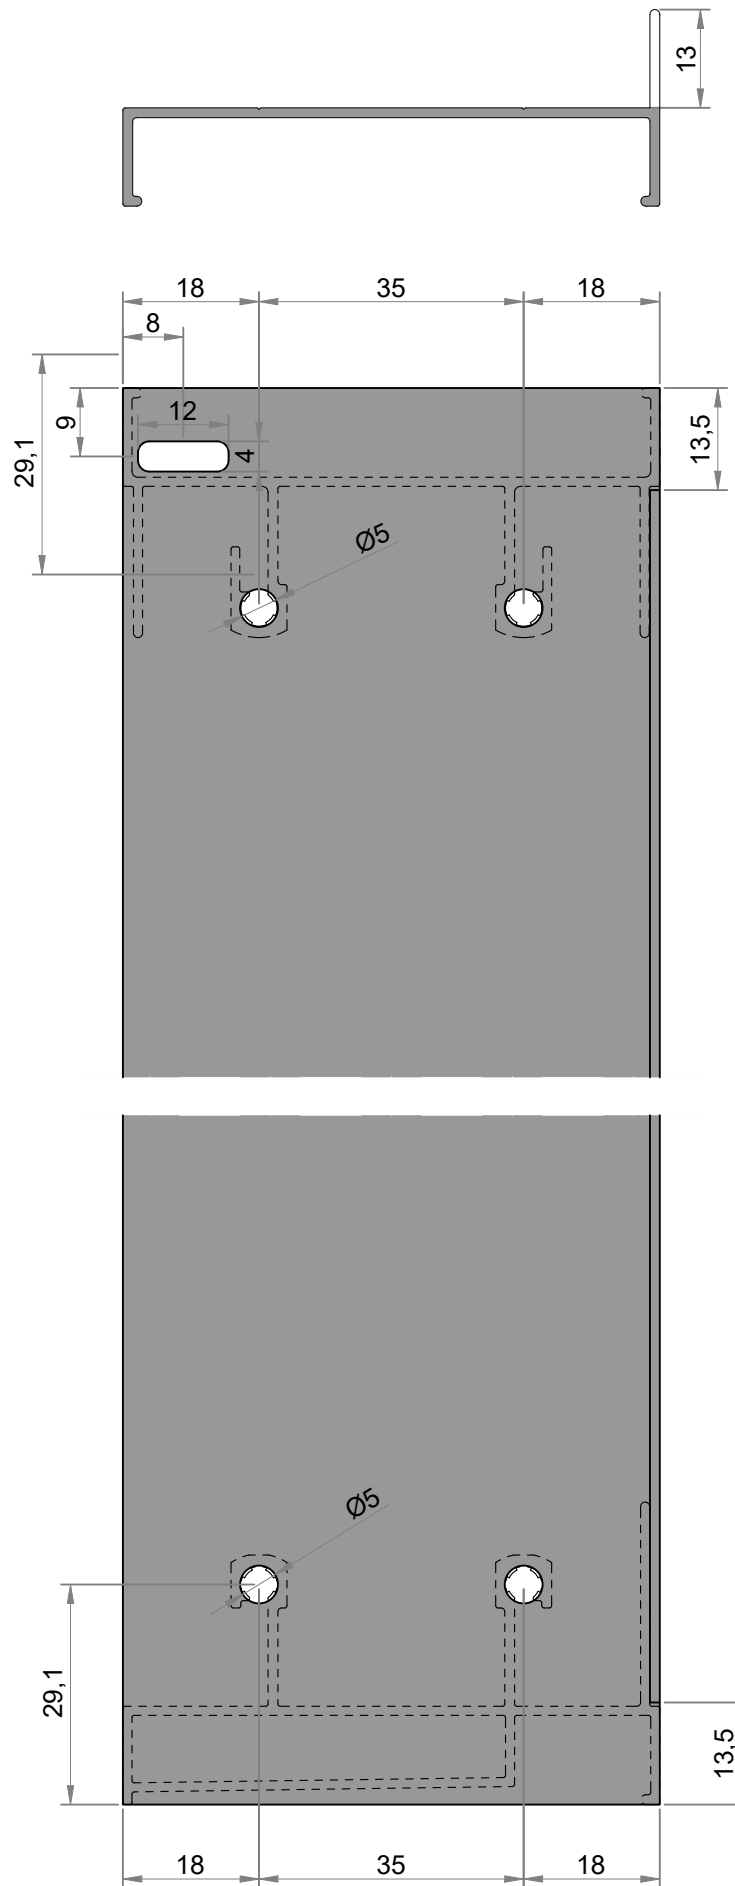

SK007

Marco Lateral
para 2 Planos

Todas as informações são de propriedades da Olgacolor e estão sujeitas a alterações sem aviso prévio.