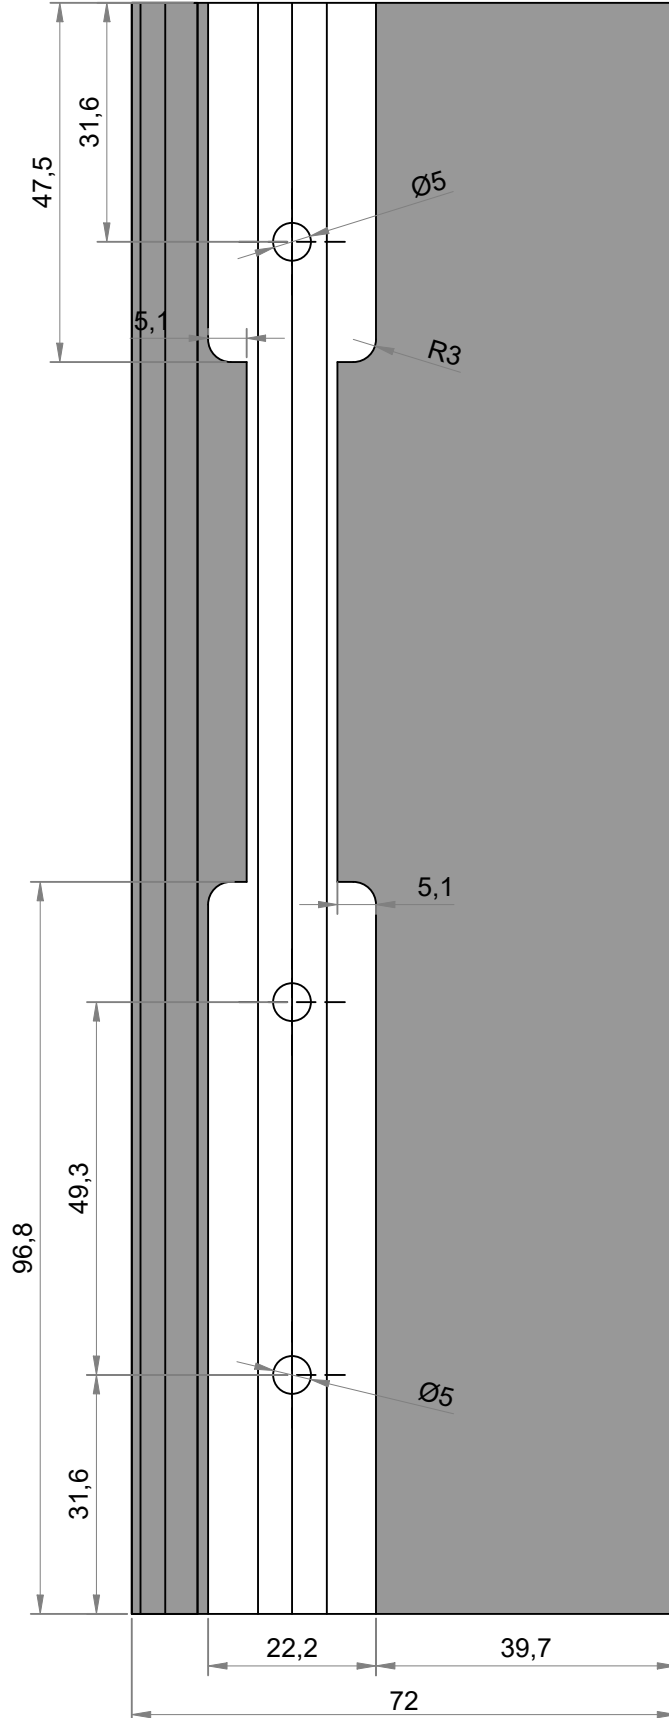

250C005

Montante Mão de Amigo
para Portas

Todas as informações são de propriedades da Olgacolor e estão sujeitas a alterações sem aviso prévio.