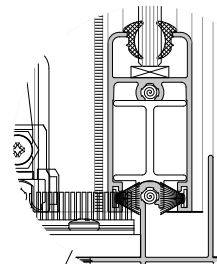

Aplicação calço da folha fixa