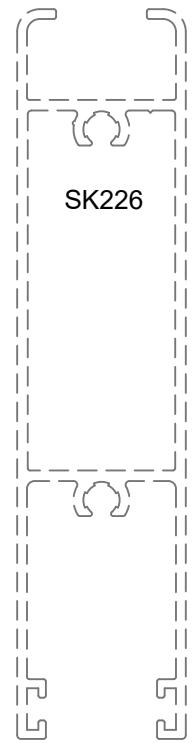

250C005

Montante Mão de Amigo
para Portas

Todas as informações são de propriedades da Olgacolor e estão sujeitas a alterações sem aviso prévio.