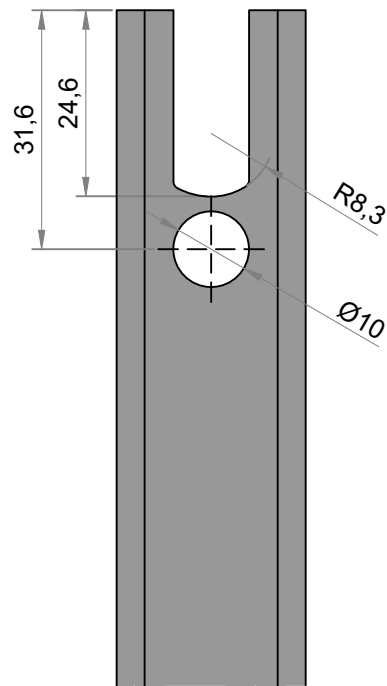

SK055

Montante Lateral

Todas as informações são de propriedades da Olgacolor e estão sujeitas a alterações sem aviso prévio.