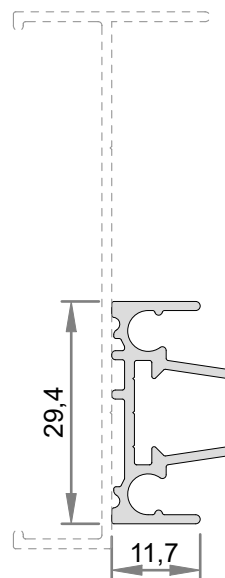

 **AGLO**[®] 2.5_{OC}
Portas e Janelas

250C001

PESO 0,731 Kg/m
Marco Superior 2 Planos

Jx 20182 mm⁴
Jy 159279 mm⁴
Wx 1082 mm³
Wy 4487 mm³

250C002

PESO 0,847 Kg/m
Marco Inferior 2 Planos

Jx 34350 mm⁴
Jy 154042 mm⁴
Wx 1391 mm³
Wy 4066 mm³

SK007

PESO 0,385 Kg/m
Marco Lateral para 2 Planos

Jx 96835 mm⁴
Jy 3003 mm⁴
Wx 2445 mm³
Wy 208 mm³

250C003

PESO 0,307 Kg/m
Mata Junta

Jx 10443 mm⁴
Jy 1816 mm⁴
Wx 702 mm³
Wy 170 mm³

SK055

PESO 0,543 Kg/m
Montante Lateral

Jx 21533 mm⁴
Jy 42966 mm⁴
Wx 1723 mm³
Wy 1737 mm³

250C004

PESO 0,511 Kg/m
Montante Mão de Amigo

Jx 26683 mm⁴
Jy 9438 mm⁴
Wx 1375 mm³
Wy 655 mm³

250C005

PESO 1,123 Kg/m
Montante Mão de amigo

Jx 220431 mm⁴
Jy 29274 mm⁴
Wx 5360 mm³
Wy 2283 mm³

LISTA DE COMPONENTES

POS.	ÍCONE	CÓDIGO OLGA	DESCRIÇÃO	FÓRMULA	UN.
A		OLG-PAR0045	Parafuso autoatarraxante cabeça panela ponta piloto phillips 4,8x32mm - Inox	08	PÇ
B		OLG-PAR0020	Parafuso autoatarraxante cabeça panela phillips 4,2 x 9,5 mm - Inox	((H*2)/500)	PÇ
C		OLG-NYL0085	Vedação inferior / superior - 02 escovas	02	PÇ
D		OLG-NYL0034	Dreno com portinhola	01	CJ
E		OLG-VED0023	Guarnição EPDM engate 5mm	H*6	MM
F		OLG-VED0104	Guarnição espuma adesiva PVC 11,2 x 3mm	H*2	MM
G		OLG-NYL0026	Batedeira	04	PÇ
H		CONSULTAR TABELA	Contra fecho	02	PÇ
I		CONSULTAR TABELA	Fecho concha	02	PÇ
J		OLG-FEC0135-INX	Lingueta	02	PÇ
K		OLG-PAR0045	Parafuso a.a. cab. pan. ponta piloto phillips 4,8x32mm - Inox	08	PÇ
L		OLG-NYL0017	Guia deslizante - Lateral	04	PÇ
M		OLG-NYL0086	Guia deslizante - Mão de amigo	04	PÇ
N		CONSULTAR TABELA	Roldana	04	PÇ
O		OLG-VED0129	Escova Quadrifin 7,5x6mm	H*4	MM
P		OLG-VED0140	Escova Quadrifin 5x6mm	H*2	MM
Q		OLG-VED0130	Escova Quadrifin 5x7mm	((L*4)+(20*8))	MM
R		CONSULTAR TABELA	Guarnição em EPDM	(L*4)+(H*8)	MM
S		OLG-VED0016	Calço para vidro em EPDM 12x3mm	04	PÇ
T		OLG-VED0149	Junta de vedação marco superior	02	PÇ
U		OLG-VED0150	Junta de vedação marco inferior	02	PÇ