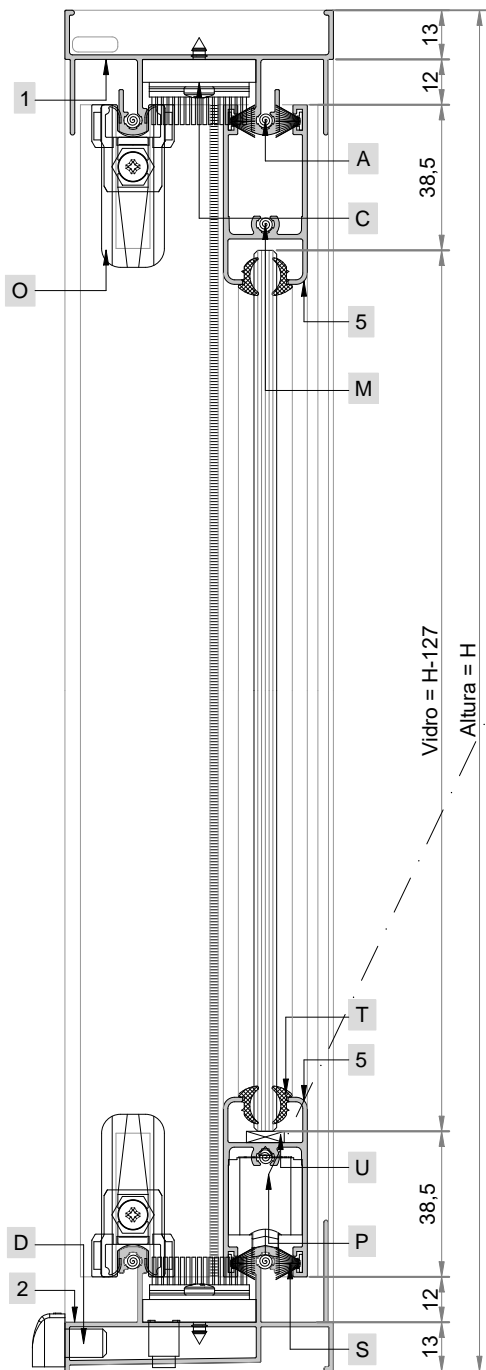

LADO EXTERNO

Todas as informações são de propriedades da Olgacolor e estão sujeitas a alterações sem aviso prévio.