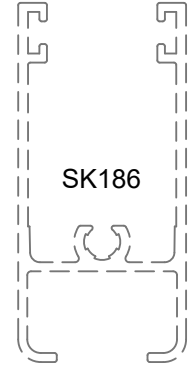

250C005

Montante Mão de Amigo
para Portas

Todas as informações são de propriedades da Olgacolor e estão sujeitas a alterações sem aviso prévio.