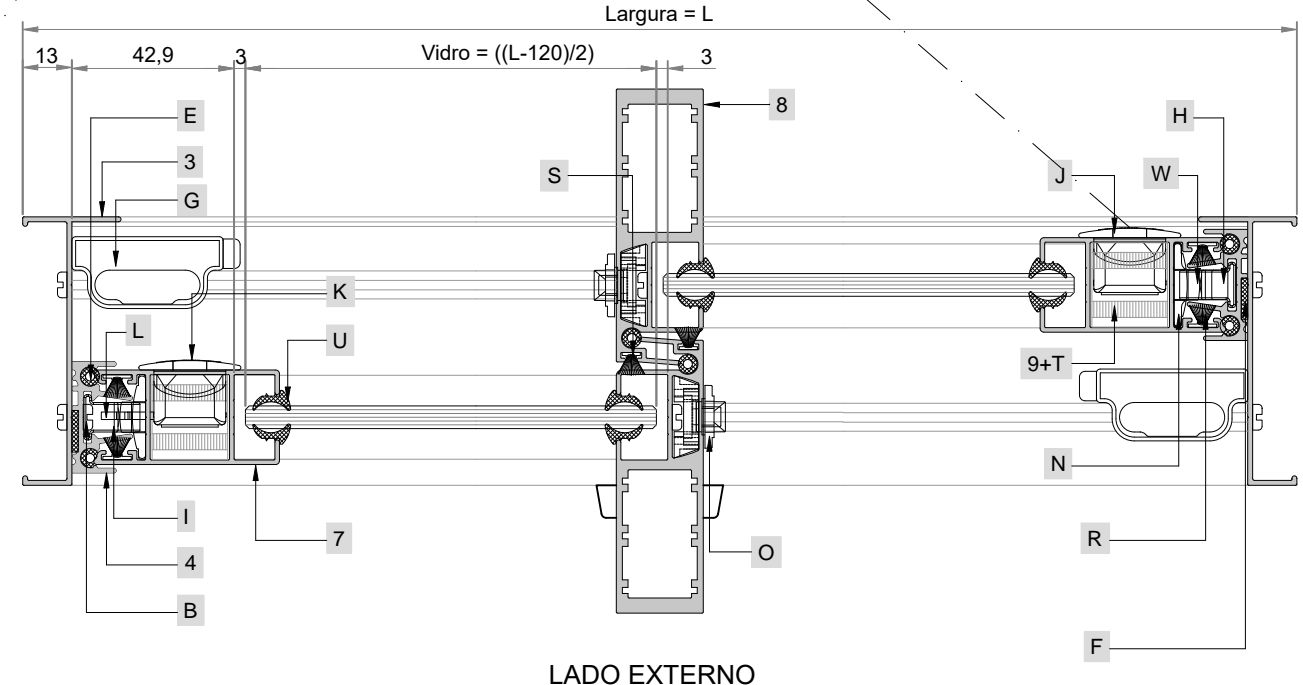

PORTA DE CORRER 02 FOLHAS

VIDROS
Sistema atende vidros de 04mm e 06 mm de espessura

LADO EXTERNO

LADO EXTERNO

Todas as informações são de propriedades da Olgacolor e estão sujeitas a alterações sem aviso prévio.

LISTA DE CORTE

POS.	ÍCONE	CÓDIGO	DESCRIÇÃO	ÂNGULO	DIREÇÃO	QUANT.	FÓRMULA
01		25OC001	Marco superior	90/90°	L	01	L-26
02		25OC002	Marco inferior	90/90°	L	01	L-26
03		SK007	Marco lateral	90/90°	H	02	H
04		25OC003	Mata junta	90/90°	H	02	H-30
05		SK186	Travessa superior	90/90°	L	02	((L-110)/2)
06		SK226	Travessa inferior	90/90°	L	02	((L-110)/2)
07		SK055	Montate lateral	90/90°	H	02	H-50
08		25OC005	Montante mão de amigo	90/90°	H	02	H-50
09		SK107	Veda vento	90/90°	-	04	20

LISTA DE COMPONENTES

POS.	ÍCONE	CÓDIGO OLGA	DESCRIÇÃO	FÓRMULA	UN.
A		OLG-PAR0045	Parafuso autoatarraxante cabeça panela ponta piloto phillips 4,8x32mm - Inox	08	PÇ
B		OLG-PAR0020	Parafuso autoatarraxante cabeça panela phillips 4,2 x 9,5 mm - Inox	((H*2)/500)	PÇ
C		OLG-NYL0085	Vedação inferior/ superior - 02 escovas	02	PÇ
D		OLG-NYL0034	Dreno com portinhola	01	CJ
E		OLG-VED0023	Guarnição EPDM engate 5mm	H*6	MM
F		OLG-VED0104	Guarnição espuma adesiva PVC 11,2 x 3mm	H*2	MM
G		OLG-NYL0026	Batedeira	04	PÇ
H		OLG-FEC0103	Contra fecho fixo	02	PÇ
I		OLG-FEC0103	Contra fecho	01	PÇ
J		CONSULTAR TABELA	Concha cega	01	PÇ
K		CONSULTAR TABELA	Fecho concha	01	PÇ
L		OLG-FEC0135-INX	Lingueta	01	PÇ
M		OLG-PAR0045	Parafuso a.a. cab. pan. ponta piloto phillips 4,8x32mm - Inox	08	PÇ
N		OLG-NYL0017	Guia deslizante - Lateral	04	PÇ
O		OLG-NYL0086	Guia deslizante - Mão de amigo	04	PÇ
P		CONSULTAR TABELA	Roldana	04	PÇ
Q		OLG-NYL0051	Tampa do montante	04	PÇ
R		OLG-VED0129	Escova Quadrifin 7,5x6mm	H*4	MM
S		OLG-VED0140	Escova Quadrifin 5x6mm	H*2	MM
T		OLG-VED0130	Escova Quadrifin 5x7mm	((L*4)+(20*8))	MM
U		CONSULTAR TABELA	Guarnição em EPDM	(L*4)+(H*8)	MM
V		OLG-VED0016	Calço para vidro em EPDM 12x3mm	04	PÇ
W		OLG-FEC0107	Contra fecho fixo	02	PÇ
X		OLG-VED0149	Junta de vedação marco superior	02	PÇ
Y		OLG-VED0150	Junta de vedação marco inferior	02	PÇ

FECHOS

CÓDIGO OLGA	MODELO	TIPO	COR
OLG-FEC0004-BCO	SLIDE	SEM CHAVE	BRANCO
OLG-FEC0004-PRA	SLIDE	SEM CHAVE	PRATA
OLG-FEC0004-PTO	SLIDE	SEM CHAVE	PRETO
OLG-FEC0005-BCO	SLIDE	COM CHAVE	BRANCO
OLG-FEC0005-PRA	SLIDE	COM CHAVE	PRATA
OLG-FEC0005-PTO	SLIDE	COM CHAVE	PRETO
OLG-FEC0006-BCO	-	CEGA	BRANCO
OLG-FEC0006-PRA	-	CEGA	PRATA
OLG-FEC0006-PTO	-	CEGA	PRETO

CONTRA FECHO

CÓDIGO OLGA	MODELO	COR
OLG-FEC0103-BCO	SLIDE	BRANCO
OLG-FEC0103-PTO	SLIDE	PRETO
OLG-FEC0107-BCO	-	BRANCO
OLG-FEC0107-PTO	-	PRETO

ROLDANAS

CÓDIGO OLGA	MODELO	CARGA / FOLHA	COR
OLG-ROL0010-001	DUPLA PEDRA RETA	100KG	S/A
OLG-ROL0011-001	DUPLA PEDRA CÔNCAVA	100KG	S/A
OLG-ROL0012-001	SIMPLES PEDRA RETA	50KG	S/A
OLG-ROL0013-001	SIMPLES PEDRA CÔNCAVA	50KG	S/A
OLG-ROL0014-001	DUPLA UDIPLUS	100KG	S/A
OLG-ROL0015-001	DUPLA FIT	60KG	S/A
OLG-ROL0016-001	SIMPLES FIT	30KG	S/A
OLG-ROL0017-001	DUPLA	80KG	S/A
OLG-ROL0018-001	SIMPLES	40KG	S/A
OLG-ROL0019-001	SIMPLES	40KG	S/A