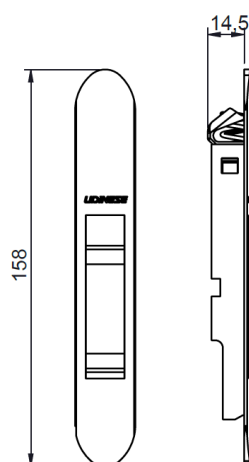

CÓDIGO	CATÁLOGO	COR
9211398	CON73117511SPARFBCO	BCO
9211399	CON73117511SPARFBP3	BP3
9211400	CON73117511SPARFPRA	PRA
9211401	CON73117511SPARFPTF	PTF
9211402	CON73117511SPARFINX	INX