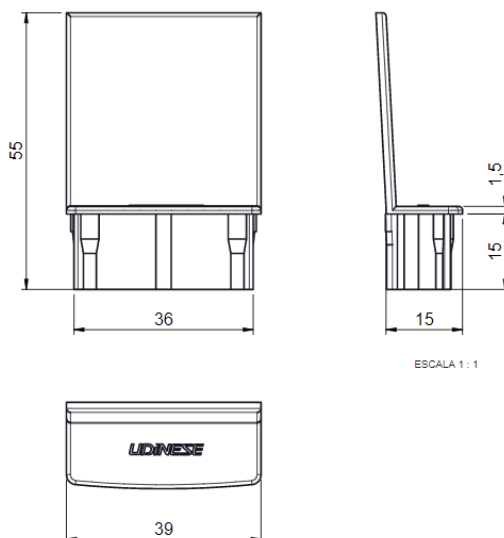

PERFIL APLICAÇÃO

ECO-760

ECO-761

TAMPA MONTANTE

TAM-780

CÓDIGO	CATÁLOGO	COR
9302428	TMMECO780BCOE2	BCO
9302429	TMMECO780PRTE2	PRT

PERFIL APLICAÇÃO

ECO-780