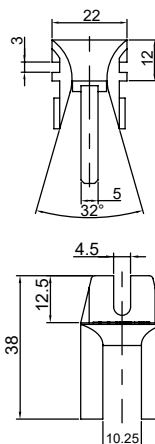

GUIA PERSIANA NYL-370

CÓDIGO	CATÁLOGO	COR
9301100	GUINYL370E25	PRT

CONJUNTO MANCAL E ROLAMENTO 28MM NYL

CÓDIGO	CATÁLOGO	COR
9208504	CONJMANCAL28MM	PRT