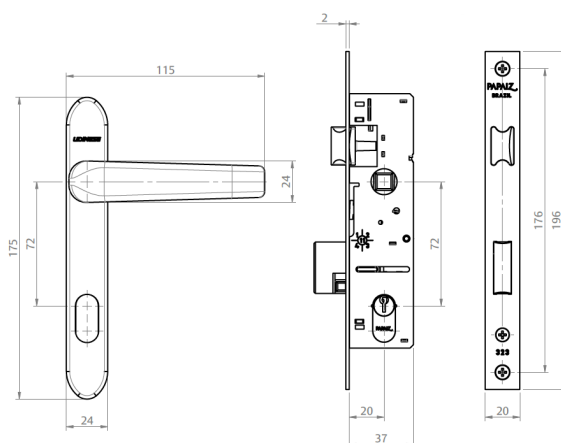

CÓDIGO	CATÁLOGO	COR
KIT MAÇANETA (MAÇANETA + FECHADURA)		
9210507	FRA32355663590RMBCO	BCO
9210508	FRA32355663590RMPRA	PRA
9210509	FRA32355663590RMPTF	PTF

COMPONENTES AVULSOS (MAÇANETA)		
9210640	MAC663590RMBCO	BCO
9210641	MAC663590RMPRA	PRA
9210642	MAC663590RMPTF	PTF