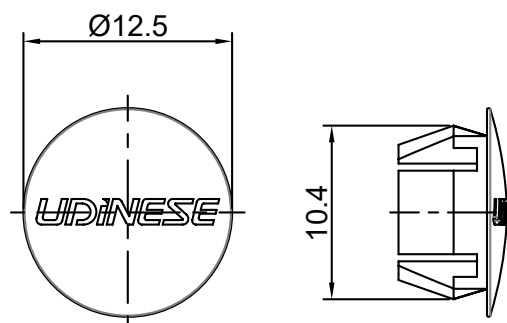

PRESILHA DO ARREMATE

NYL-190

CÓDIGO	CATÁLOGO	COR
9301863	PRENYL190E500	PRT

TAMPA TAPA-FURO

TPF95

CÓDIGO	CATÁLOGO	COR
9205320	TPF95BCOE1000	BCO
9205319	TPF95PRTE1000	PRT