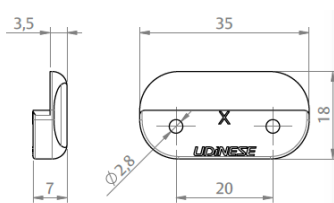

FECHO MAX-AR 735 C/BAG C/CTF

CÓDIGO	CATÁLOGO	COR
VERSÃO: DIREITA		
9206887	FEC735D52M2SUBCO	BCO
9209796	FEC735D52M2SUBP3	BP3
9209663	FEC735D52M2SUPRA	PRA
9209340	FEC735D52M2SUPTF	PTF
VERSÃO: ESQUERDA		
9206891	FEC735E52M2SUBC	BCO
9209789	FEC735E52M2SUBP3	BP3
9209664	FEC735E52M2SUPRA	PRA
9209368	FEC735E52M2SUPTF	PTF