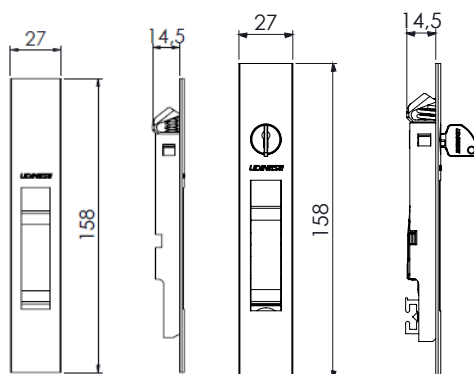

Kit Fechadura	42
Fechadura	44
Contra testa	45
Dobradiça	46
Fecho Unha/ Presilha do Arremate	47
Tampa Tapa-Furo	48

GUARNIÇÕES 49

TIPOLOGIA CORRER

FECHO CONCHA SLIDE JANELA

SQUARE SEM PARAFUSO

CÓDIGO	CATÁLOGO	COR
FECHO CONCHA SLIDE JANELA		
9212222	CONSLJSQUASPARFBCO	BCO
9212223	CONSLJSQUASPARFPRA	PRA
9212224	CONSLJSQUASPARFPTF	PTF
FECHO CONCHA SLIDE JANELA COM CHAVE		
9212245	CONSLJCSQUASPARFBCO	BCO
9212246	CONSLJCSQUASPARFPRA	PRA
9212247	CONSLJCSQUASPARFPTF	PTF