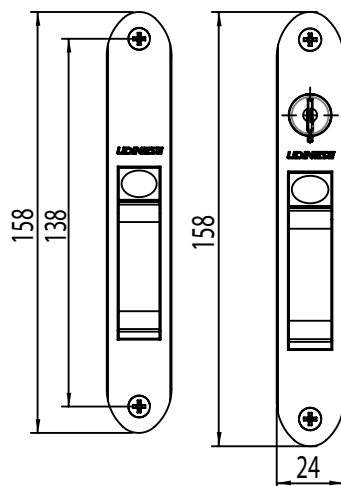

FECHO CONCHA TOUCH 7611

CÓDIGO	CATÁLOGO	COR

FECHO CONCHA 7611/A

9211388	CON7611ATHBCO	BCO
9211389	CON7611ATHBP3	BP3
9211390	CON7611ATHPRA	PRA
9211391	CON7611ATHPTF	PTF
9211392	CON7611ATHINX	INX

FECHO CONCHA 7611/A/CHAVE

9211393	CON7611ACTHBCO	BCO
9211394	CON7611ACTHBP3	BP3
9211395	CON7611ACTHPRA	PRA
9211396	CON7611ACTHPTF	PTF
9211397	CON7611ACTHINX	INX