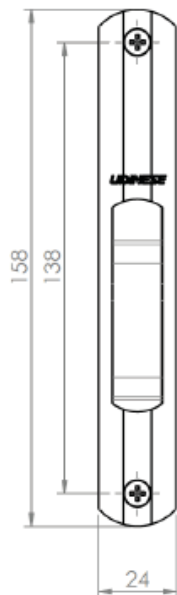

CONCHA CEGA PORTA

SQUARE SEM PARAFUSO

CÓDIGO	CATÁLOGO	COR
--------	----------	-----

9212234	CONCGSLPSQUASPARFBCO	BCO
9212235	CONCGSLPSQUASPARFPRA	PRA
9212236	CONCGSLPSQUASPARFPTF	PTF

FECHO CONCHA SLIDE

2011