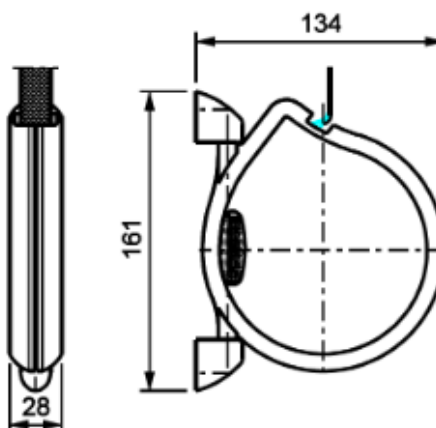

CÓDIGO	CATÁLOGO	COR	CINTA
9205888	REC8118E40BC1CZ	CZA	BC1
9205897	REC8118E40BC1PT	PRT	BC1
9205898	REC8118E60BC1CZ	CZA	BC1
9205899	REC8118E60BC1PT	PRT	BC1