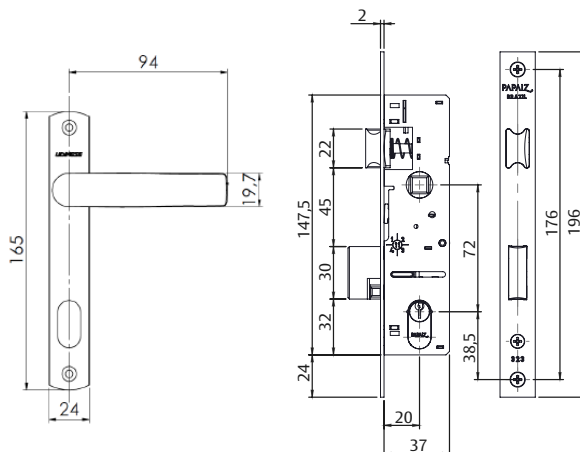

FECHADURA GIRO 323/45

MAC840/65 L25/30/32

CÓDIGO	CATÁLOGO	COR

CILINDRO ALUMÍNIO		

9212265	FRA3234584065BCO	BCO
9212266	FRA3234584065PRA	PRA
9212267	FRA3234584065PTF	PTF

CILINDRO LATÃO		

9211256	FRA3235584065BCO	BCO
9211257	FRA3235584065PRA	PRA
9211258	FRA3235584065PTF	PTF