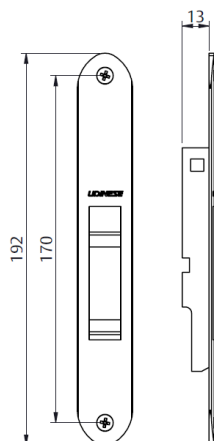

CÓDIGO	CATÁLOGO	COR
9211413	CON77118511SLTHBCO	BCO
9211414	CON77118511SLTHBP3	BP3
9211415	CON77118511SLTHPRA	PRA
9211416	CON77118511SLTHPTF	PTF
9211417	CON77118511SLTHINX	INX