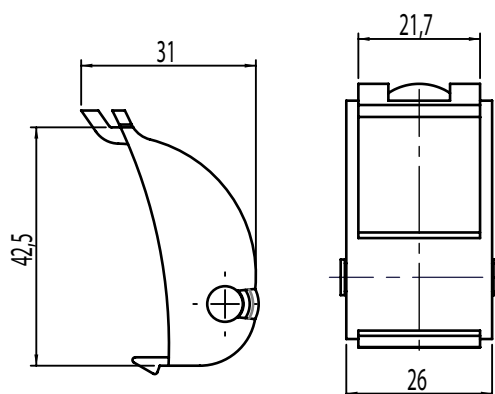

ADAPTADOR EIXO OCT60

CÓDIGO	CATÁLOGO	COR
9205169	RECADP60PRT	PRT

GUIA CINTA FRONTAL CURVA RECOLHEDOR 8118/8155

CÓDIGO	CATÁLOGO	COR
9301186	GUI045PNYE10	PRT
9301187	GUI045BNYBCOE10	BCO

GUIA LIMITADORA NYL369

CÓDIGO	CATÁLOGO	COR
9301169	GUINYL369E25	PRT