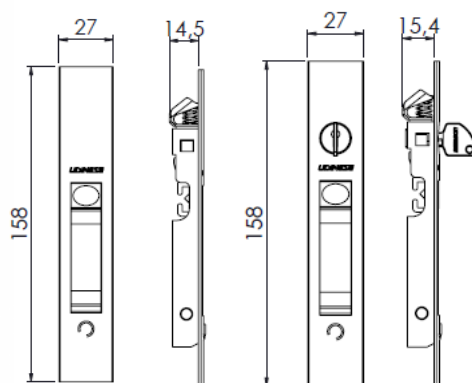

CÓDIGO	CATÁLOGO	COR
FECHO CONCHA TOUCH JANELA		
9212426	CONTHJSQUASPARFBCO	BCO
9212427	CONTHJSQUASPARFPRA	PRA
9212428	CONTHJSQUASPARFPTF	PTF
FECHO CONCHA TOUCH JANELA COM CHAVE		
9212432	CONTHJCSQUASPARFBCO	BCO
9212433	CONTHJCSQUASPARFPRA	PRA
9212434	CONTHJCSQUASPARFPTF	PTF