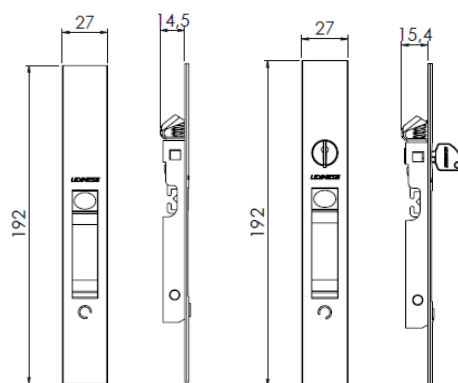

FECHO CONCHA SLIDE PORTA COM CHAVE

9212249	CONSLPCSQUASPARFBCO	BCO
9212250	CONSLPCSQUASPARFPRA	PRA
9212251	CONSLPCSQUASPARFPTF	PTF

FECHO CONCHA TOUCH PORTA

SQUARE SEM PARAFUSO

CÓDIGO	CATÁLOGO	COR
--------	----------	-----