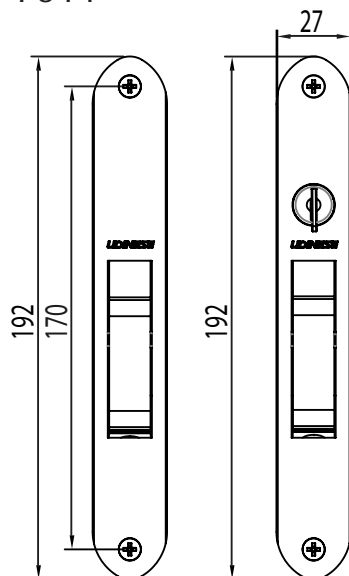

FECHO CONCHA SLIDE

7811

CÓDIGO	CATÁLOGO	COR

FECHO CONCHA 7811/A

9211480	CON7811ASLBCO	BCO
9211481	CON7811ASLBP3	BP3
9211482	CON7811ASLPRA	PRA
9211483	CON7811ASLPTF	PTF
9211484	CON7811ASLINX	INX

FECHO CONCHA 7811/A/CHAVE

9211485	CON7811ACSLBCO	BCO
9211486	CON7811ACSLBP3	BP3
9211487	CON7811ACSLPRA	PRA
9211488	CON7811ACSLPTF	PTF
9211489	CON7811ACSLINX	INX