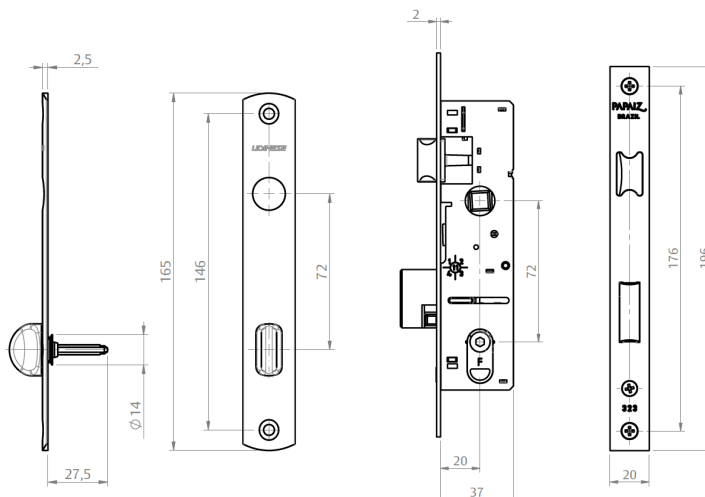

FECHADURA GIRO 323

TRANQUETA MAC840/65
L30/32

CÓDIGO	CATÁLOGO	COR
9700461	FRA323TR8406530BCO	BCO
9700463	FRA323TR8406530PRA	PRA
9700462	FRA323TR8406530PTF	PTF