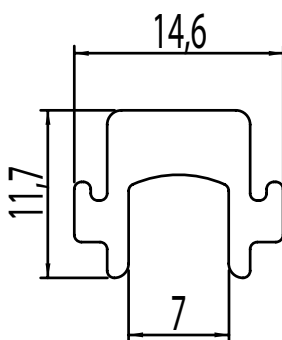

VEDAÇÃO SUPERIOR

VED413

CÓDIGO	CATÁLOGO	COR
9301697	VEDSUP413NYBCOE10	BCO
9301097	VEDSUP413NYPRTE10	PRT