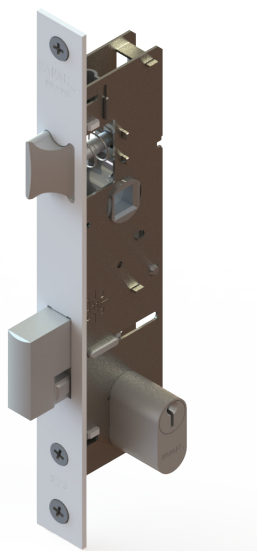

FECHADURA 323 C400

CÓDIGO	CATÁLOGO	COR
FECHADURA 323 COM CILINDRO C400/45 (ALUMÍNIO)		
9700512	FRA32340045BR	BCO
9700513	FRA32340045PRA	PRA
9700514	FRA32340045PF	PTF
FECHADURA 323 COM CILINDRO C400/55 (LATÃO)		
9700250	FRA32340055BR	BCO
9700348	FRA32340055PRA	PRA
9700252	FRA32340055PF	PTF
9700251	FRA32340055CR	INOX
FECHADURA 323 COM CILINDRO C400/60 (LATÃO)		
9700353	FRA32340060BR	BCO
9700354	FRA32340060PRA	PRA
9700356	FRA32340060PF	PTF
9700355	FRA32340060CR	INOX