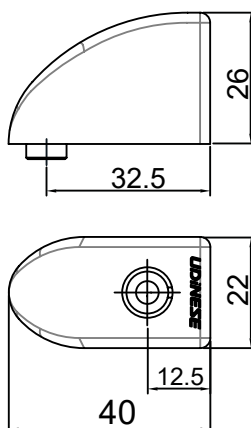

BATEDEIRA

UNIVERSAL

CÓDIGO	CATÁLOGO	COR
9301848	BATUNIVENYBCOE8	BCO
9301849	BATUNIVENYPRT8	PRT