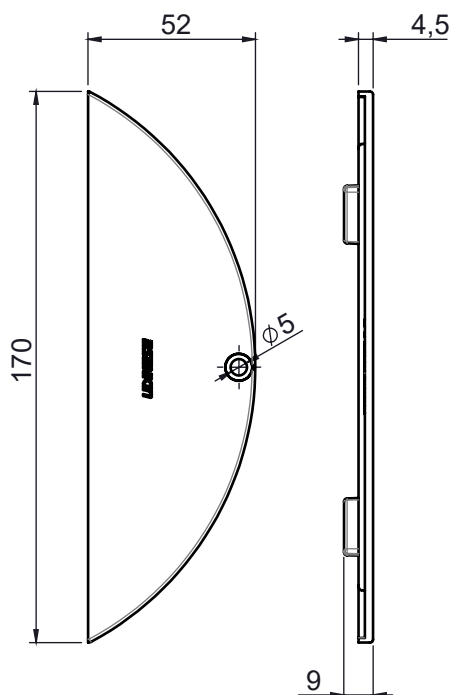

PERFIL APLICAÇÃO

ECO-791