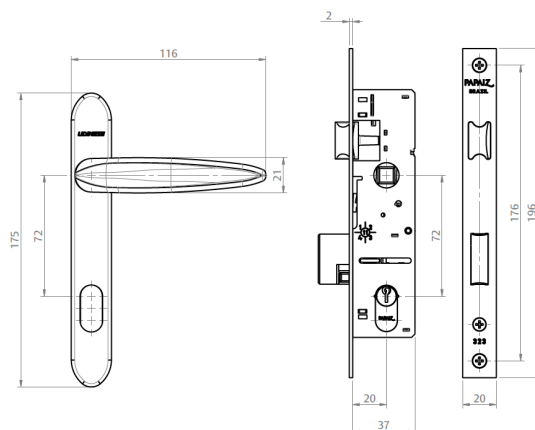

CÓDIGO	CATÁLOGO	COR
KIT MAÇANETA (MAÇANETA + FECHADURA)		
9210495	FRA32355662590RMBCO	BCO
9210496	FRA32355662590RMPRA	PRA
9210497	FRA32355662590RMPTF	PTF

COMPONENTES AVULSOS (MAÇANETA)		
9210631	MAC662590RMBCO	BCO
9210632	MAC662590RMPRA	PRA
9210633	MAC662590RMPTF	PTF