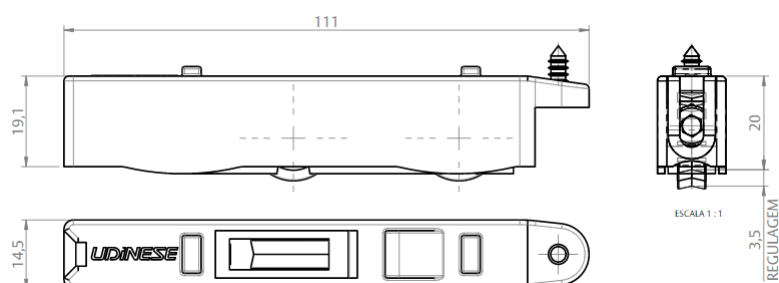

ROLDANA DUPLA

L20 PORTA - 60KG

CÓDIGO

9500504

CATÁLOGO

ROLDL201PC

COR

PRT