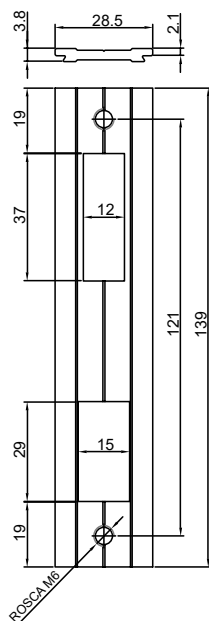

CONTRA TESTA SP797

CÓDIGO	CATÁLOGO	COR
9300958	CTTSP797BCO	BCO
9302250	CTTSP797BP3	BP3
9302229	CTTSP797PRA	PRA
9302200	CTTSP797PTF	PTF