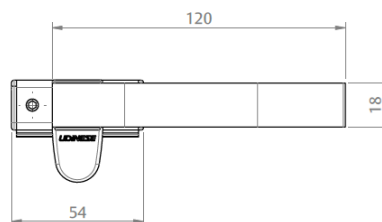

FECHO MAX-AR 735 C/BAG C/CTF

CÓDIGO	CATÁLOGO	COR
VERSÃO: DIREITA		
9206887	FEC735D52M2SUBCO	BCO
9209796	FEC735D52M2SUBP3	BP3
9209663	FEC735D52M2SUPRA	PRA
9209340	FEC735D52M2SUPTF	PTF
VERSÃO: ESQUERDA		
9206891	FEC735E52M2SUBC	BCO
9209789	FEC735E52M2SUBP3	BP3
9209664	FEC735E52M2SUPRA	PRA
9209368	FEC735E52M2SUPTF	PTF