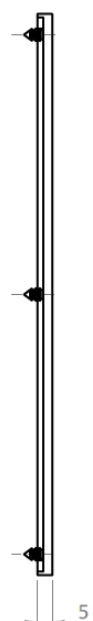

PERFIL APLICAÇÃO

ECO-813