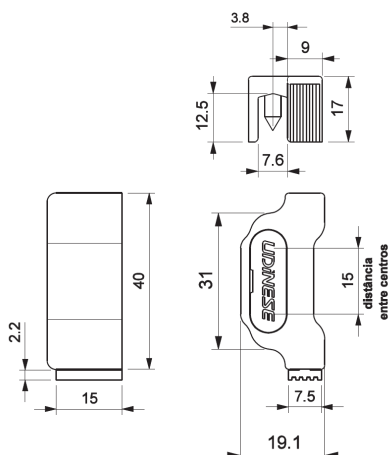

BATEDEIRA

BAT-FLEX

CÓDIGO	CATÁLOGO	COR
9301969	BATFLNYL414PR10	BCO
9301970	BATFLNYL414BC10	PRT