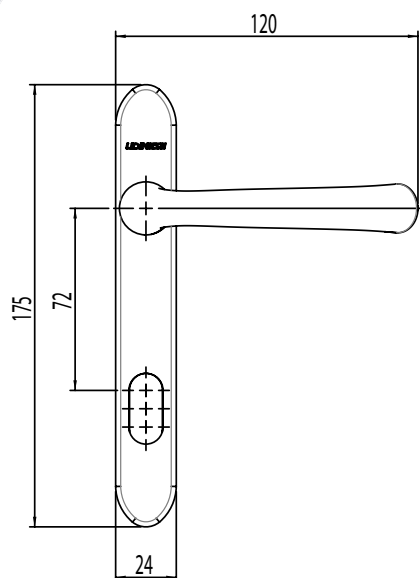

FECHADURA GIRO 323/55

MAC430/85 RM L25

CÓDIGO	CATÁLOGO	COR

KIT MAÇANETA+ FECHADURA 323 C/ CILINDRO C400/55		

9210953	FRA3235543085RMBCO	BCO
9210954	FRA3235543085RMPRA	PRA
9210955	FRA3235543085RMPTF	PTF

MAÇANETA+ ESPELHO		

9210959	MAC43085RMBCO	BCO
9210960	MAC43085RMPRA	PRA
9210961	MAC43085RMPTF	PTF