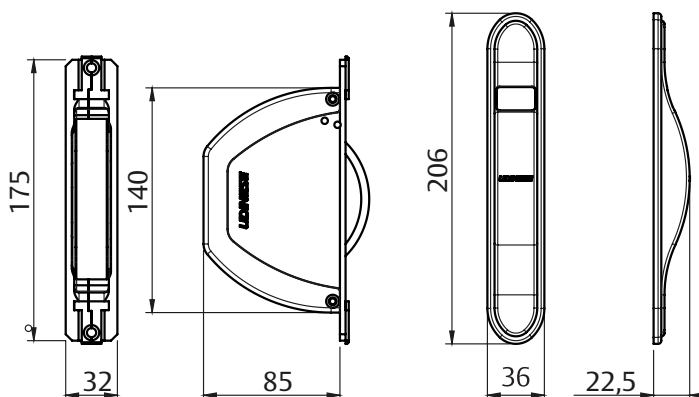

CÓDIGO	CATÁLOGO	COR	CINTA
9901488	REC8118/40EP-CP	PRT	CINZA
9901489	REC8118/40EB-CZ	BCO	PRETA
9901490	REC8118/40EB-CP	BCO	PRETA