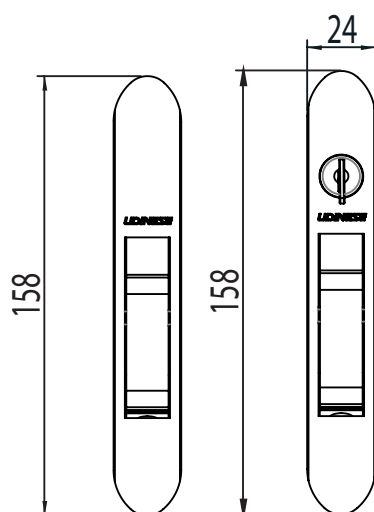

FECHO CONCHA SLIDE

7411 SEM PARAFUSOS

CÓDIGO	CATÁLOGO	COR

FECHO CONCHA 7411/A SEM PARAFUSO

9211465	CON7411ASLSPARFBCO	BCO
9211466	CON7411ASLSPARFBP3	BP3
9211467	CON7411ASLSPARFPRA	PRA
9211468	CON7411ASLSPARFPTF	PTF
9211469	CON7411ASLSPARFINX	INX

FECHO CONCHA 7411/A/CHAVE SEM PARAFUSO

9211470	CON7411ACSLSPARFBCO	BCO
9211471	CON7411ACSLSPARFBP3	BP3
9211472	CON7411ACSLSPARFPRA	PRA
9211473	CON7411ACSLSPARFPTF	PTF
9211474	CON7411ACSLSPARFINX	INX