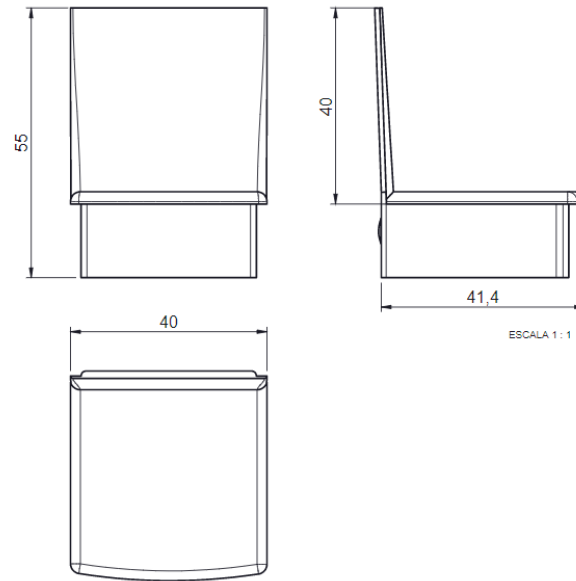

CALÇO FOLHA

FIXA NYL443

CÓDIGO	CATÁLOGO	COR
9301103	CALNYL443E100	PRT

VEDAÇÃO SUPERIOR

VED413

CÓDIGO	CATÁLOGO	COR
9301697	VEDSUP413NYBCOE10	BCO
9301097	VEDSUP413NYPRTE10	PRT

TAMPA MONTANTE

TAM-720