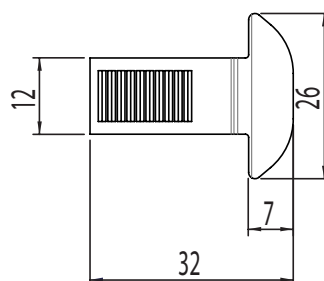

LINGUETA CONCHA S32/4,5/7000

CÓDIGO	CATÁLOGO	COR
9207267	LINCONS327000	S/A
9207268	LINCONS32IN7000	

ROLDANA ROL465R/D21 20 KG