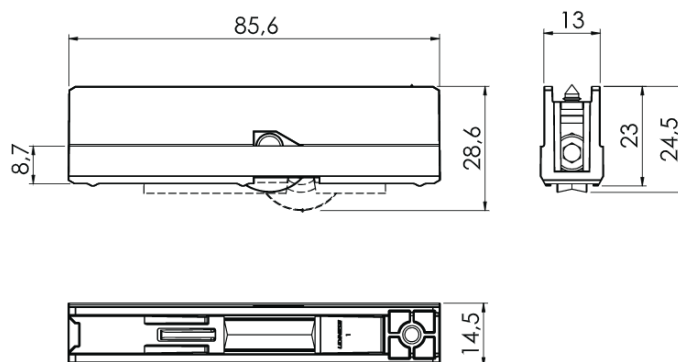

ROLDANA SIMPLES

L20 JANELA - 30KG

CÓDIGO

9500503

CATÁLOGO

ROLSL201PC

COR

PRT