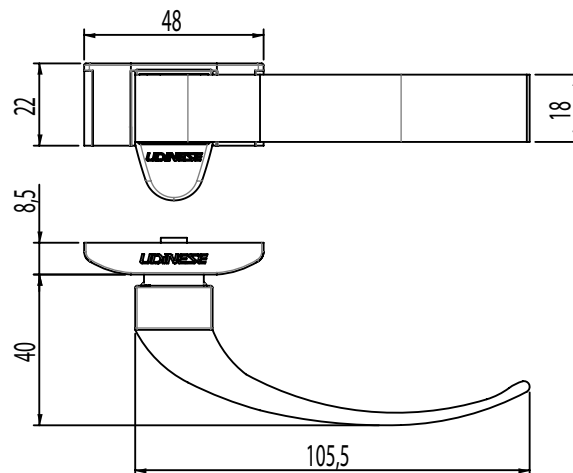

FECHO MAX-AR 725D S/CTF

CÓDIGO	CATÁLOGO	COR
9210471	FEC725DFRSLISCTFBCO	BCO
9210472	FEC725DFRSLISCTFBP3	BP3
9210473	FEC725DFRSLISCTFPRA	PRA
9210474	FEC725DFRSLISCTFPTF	PTF