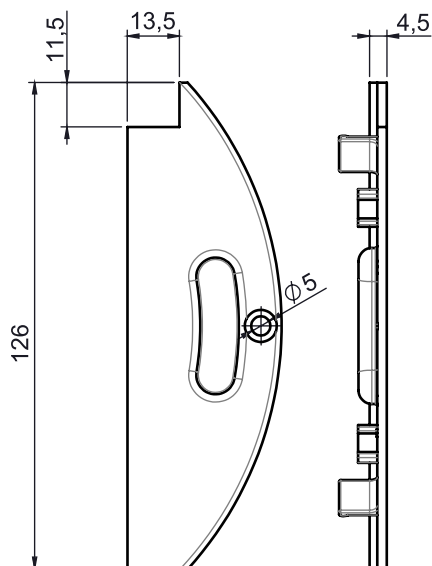

PERFIL APLICAÇÃO

ECO-773