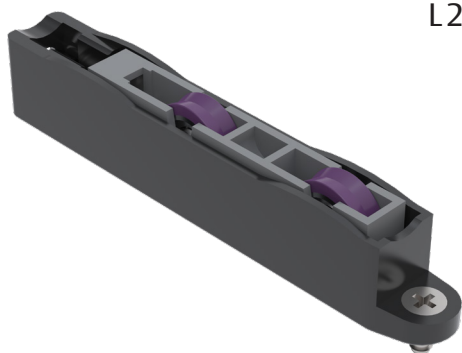

ROLDANA DUPLA

L20 PORTA - 60KG

CÓDIGO

9500504

CATÁLOGO

ROLDL201PC

COR

PRT