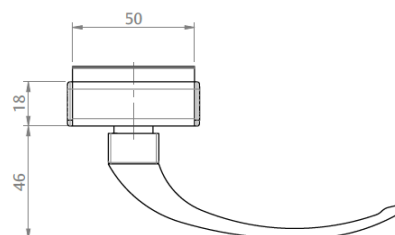

FECHO MAX-AR 735 C/BAG C/CTF

CÓDIGO	CATÁLOGO	COR
VERSÃO: DIREITA		
9206887	FEC735D52M2SUBCO	BCO
9209796	FEC735D52M2SUBP3	BP3
9209663	FEC735D52M2SUPRA	PRA
9209340	FEC735D52M2SUPTF	PTF
VERSÃO: ESQUERDA		
9206891	FEC735E52M2SUBC	BCO
9209789	FEC735E52M2SUBP3	BP3
9209664	FEC735E52M2SUPRA	PRA
9209368	FEC735E52M2SUPTF	PTF