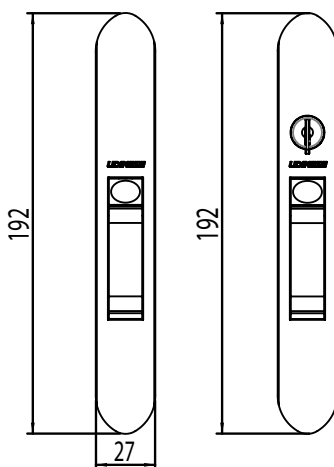

CÓDIGO	CATÁLOGO	COR
FECHO CONCHA 8611/A SEM PARAFUSO		
9211433	CON8611ATHSPARFBCO	BCO
9211434	CON8611ATHSPARFBP3	BP3
9211435	CON8611ATHSPARFPRA	PRA
9211436	CON8611ATHSPARFPTF	PTF
9211437	CON8611ATHSPARFINX	INX

FECHO CONCHA 8611/A/CHAVE SEM PARAFUSO		
9211438	CON8611ACTHSPARFBCO	BCO
9211439	CON8611ACTHSPARFBP3	BP3
9211440	CON8611ACTHSPARFPTA	PRA
9211441	CON8611ACTHSPARFPTF	PTF
9211442	CON8611ACTHSPARFINX	INX