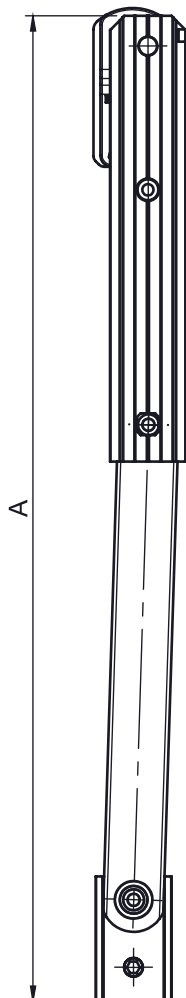

BRAÇO MAXIM-AR

CX.13,5

CÓDIGO	CATÁLOGO	COR
VERSÃO: 180		
9102634	BRASD253818BCO	BCO
9102804	BRASD253818PRA	PRA
9102637	BRASD253818PTF	PTF
VERSÃO: 250		
9101596	BRASD2538BCO	BCO
9102784	BRASD253825PRA	PRA
9101440	BRASD253825PTF	PTF
VERSÃO: 400		
9101603	BRAA1B40BCO	BCO
9102786	BRAA1B40PRA	PRA
9101506	BRAA1B40PTF	PTF
VERSÃO: 500		
9101594	BRASD251050BCO	BCO
9102785	BRASD251050PRA	PRA
9101441	BRASD251050PTF	PTF
VERSÃO: 750		
9101595	BRASD253775BCO	BCO
9102783	BRASD253775PRA	PRA
9101442	BRASD253775PTF	PTF
VERSÃO: 810		
9101783	BRA725810BCO	BCO
9102789	BRA725810PRA	PRA
9101782	BRA725810PTF	PTF

VERSÃO "A"	ALTURA(mm)		LARGURA MÁX(mm)	VIDRO MÍN(mm)	CARGA MÁX(KG)
180	MÍN	MÁX	750	4	4
250	270	500	750	6	6
400	400	650	750	6	8
500	520	810	750	6	10
750	810	900	750	6	11
810	900	1200	750	6	15