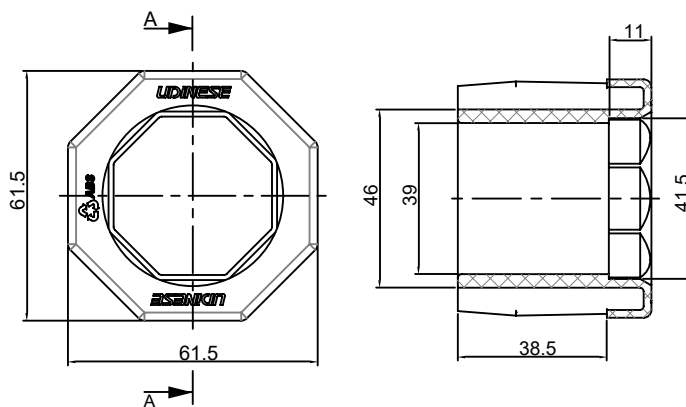

ADAPTADOR EIXO OCT60

CÓDIGO	CATÁLOGO	COR
9205169	RECADP60PRT	PRT

GUIA CINTA FRONTAL CURVA RECOLHEDOR 8118/8155

CÓDIGO	CATÁLOGO	COR
9301186	GUI045PNYE10	PRT
9301187	GUI045BNYBCOE10	BCO