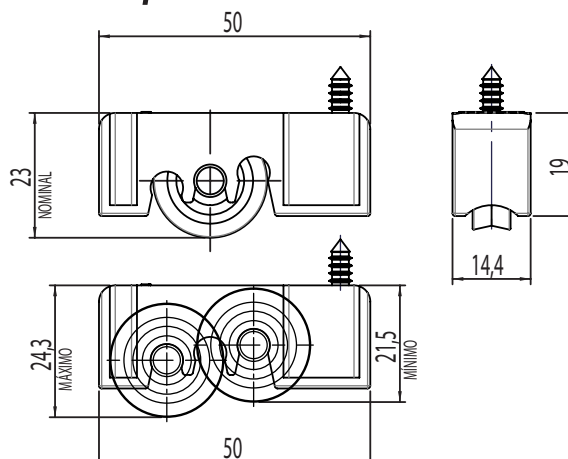

CÓDIGO	CATÁLOGO
9500371	ROL465RD21N10