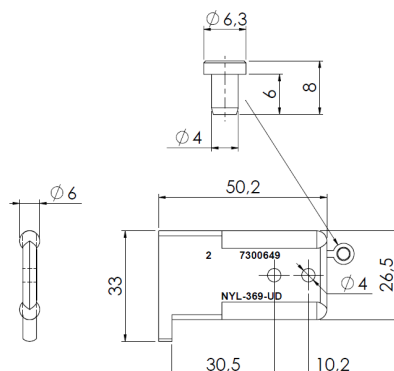

GUIA LIMITADORA NYL369

CÓDIGO	CATÁLOGO	COR
9301169	GUINYL369E25	PRT