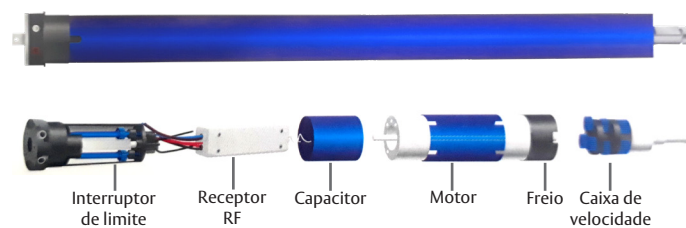

MOTORES UDM35R/45R

RÁDIO/ ACIONAMENTO POR CONTROLE REMOTO (COM RECEPTOR INTEGRADO)

Modelo Motor	Fornecimento	Referência	Aplicação Tubo Octogonal	Acionamento	Peso levantado (Kg)	Tensão (V) / Frequência (Hz)	Torque (Nm)	Velocidade nominal (RPM)	Potência nominal (W)	Corrente nominal (A)	Tempo térmico (min.)
UDM35R	C/ KIT ACESSÓRIOS	9001719	40	C. Remoto	32	110/60	13	20	173	1,58	4
UDM35R	C/ KIT ACESSÓRIOS	9001720	40	C. Remoto	32	220/60	13	20	170	0,75	4
UDM35S	C/ KIT ACESSÓRIOS	9001721	40	Interruptor	32	110/60	13	20	173	1,58	4
UDM35S	C/ KIT ACESSÓRIOS	9001722	40	Interruptor	32	220/60	13	20	170	0,75	4
UDM45R	C/ KIT ACESSÓRIOS	9001723	60	C. Remoto	21	110/60	13	18	179	1,62	4
UDM45R	C/ KIT ACESSÓRIOS	9001724	60	C. Remoto	21	220/60	13	18	178	0,78	4
UDM45S	C/ KIT ACESSÓRIOS	9001725	60	Interruptor	21	110/60	13	18	179	1,62	4
UDM45S	C/ KIT ACESSÓRIOS	9001726	60	Interruptor	21	220/60	13	18	178	0,78	4
UDM45R	C/ KIT ACESSÓRIOS	9001727	60	C. Remoto	66	110/60	40	14	280	2,45	4
UDM45R	C/ KIT ACESSÓRIOS	9001728	60	C. Remoto	66	220/60	40	14	275	1,20	4
UDM45S	C/ KIT ACESSÓRIOS	9001729	60	Interruptor	66	110/60	40	14	280	2,45	4
UDM45S	C/ KIT ACESSÓRIOS	9001730	60	Interruptor	66	220/60	40	14	275	1,20	4
UDM45S	C/ KIT ACESSÓRIOS	9001731	60	Interruptor	100	110/60	50	15	296	2,55	4
UDM45S	C/ KIT ACESSÓRIOS	9001732	60	Interruptor	100	220/60	50	15	296	2,55	4