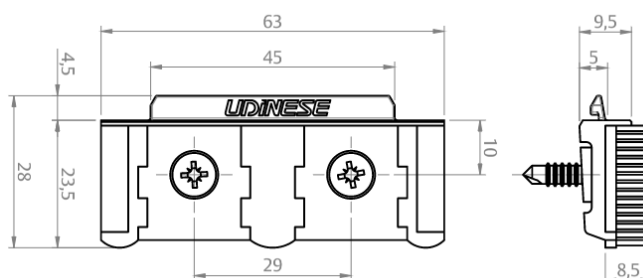

CAIXA DRENO

MAX-VED

CÓDIGO	CATÁLOGO	COR
9302568	DREMVEDL20NYBCOE10	BCO
9302569	DREMVEDL20NYPRTE10	PRT