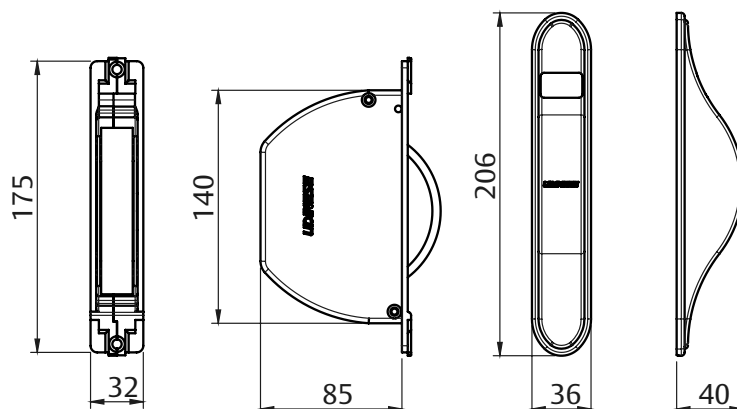

RECOLHEDOR 8118-40

CÓDIGO	CATÁLOGO	COR	CINTA
9901488	REC8118/40EP-CP	PRT	CINZA
9901489	REC8118/40EB-CZ	BCO	PRETA
9901490	REC8118/40EB-CP	BCO	PRETA

RECOLHEDOR 8155-40

CÓDIGO	CATÁLOGO	COR	CINTA
9901491	REC8155/40EP-CP	PRT	CINTA
9901492	REC8155/40EB-CZ	BCO	PRETA
9901493	REC8155/40EB-CP	BCO	PRETA