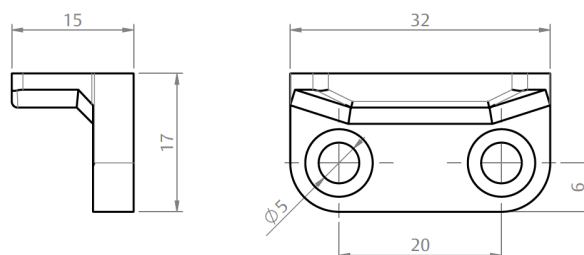

CÓDIGO	CATÁLOGO	COR
9301100	GUINYL370E25	PRT

CONJUNTO MANCAL E ROLAMENTO 28MM NYL

CÓDIGO	CATÁLOGO	COR
9208504	CONJMANCAL28MM	PRT

LIMITADOR ESTEIRA JANELA COM PARAFUSO

CÓDIGO	CATÁLOGO	COR
9203249	LIMESTPARF95NYBCO	BCO
9202596	LIMESTPARF95NYPRT	PRT