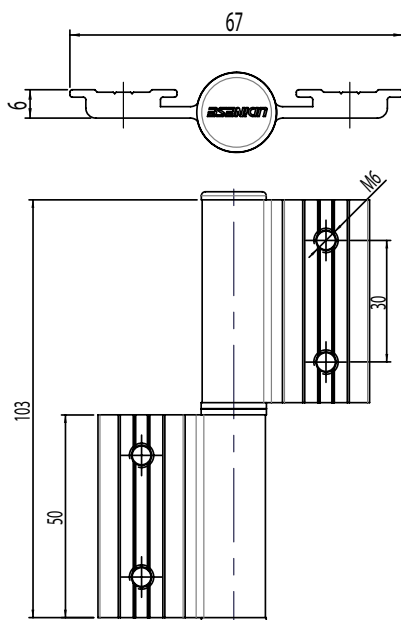

CONTRA TESTA SP797

CÓDIGO	CATÁLOGO	COR
9300958	CTTSP797BCO	BCO
9302250	CTTSP797BP3	BP3
9302229	CTTSP797PRA	PRA
9302200	CTTSP797PTF	PTF

DOBRADIÇA DOB-840/50 2 ABAS

CÓDIGO	CATÁLOGO	COR
9302387	DOB840502ABCOE3	BCO
9302388	DOB840502ABP3E3	BP3
9302389	DOB840502APRAE3	PRA
9302390	DOB840502APTFE3	PTF