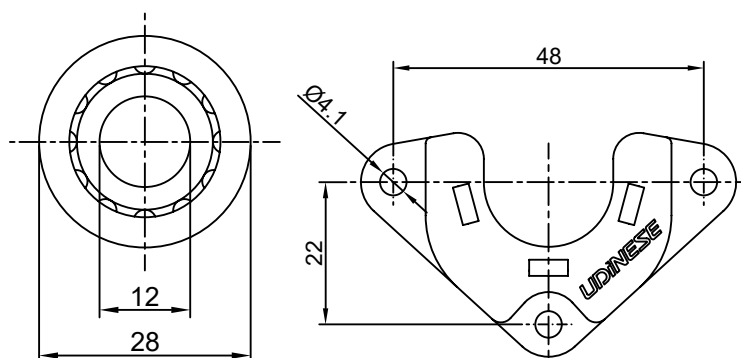

CÓDIGO	CATÁLOGO	COR
9301100	GUINYL370E25	PRT

CONJUNTO MANCAL E ROLAMENTO 28MM NYL

CÓDIGO	CATÁLOGO	COR
9208504	CONJMANCAL28MM	PRT

LIMITADOR ESTEIRA JANELA COM PARAFUSO

CÓDIGO	CATÁLOGO	COR
9203249	LIMESTPARF95NYBCO	BCO
9202596	LIMESTPARF95NYPRT	PRT