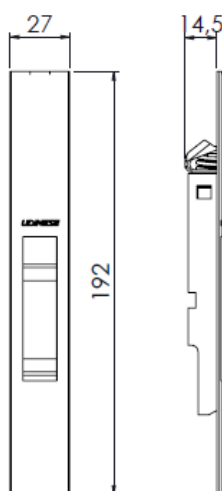

CONCHA CEGA PORTA

SQUARE SEM PARAFUSO

CÓDIGO	CATÁLOGO	COR

9212234	CONCGSLPSQUASPARFBCO	BCO
9212235	CONCGSLPSQUASPARFPRA	PRA
9212236	CONCGSLPSQUASPARFPTF	PTF