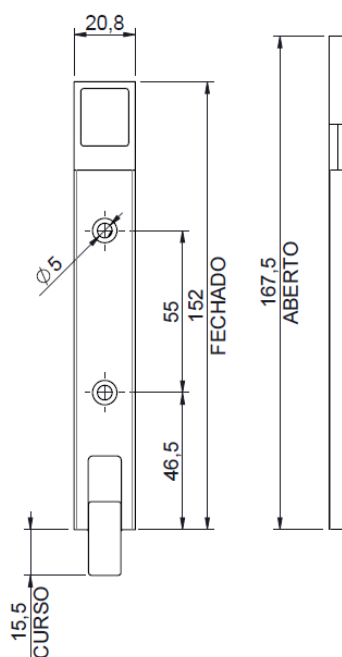

CÓDIGO	CATÁLOGO	COR
9203177	FEC1920BCO	BCO
9209708	FEC1920PRA	PTF
9209448	FEC1920PTF	PRA