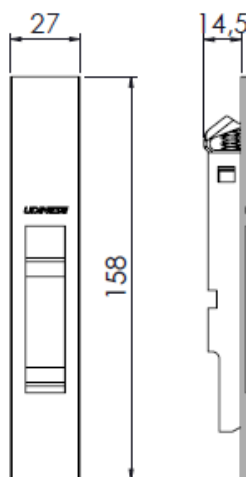

CONCHA CEGA JANELA

SQUARE SEM PARAFUSO

CÓDIGO	CATÁLOGO	COR
9212230	CONCGSLJSQUASPARFBCO	BCO
9212231	CONCGSLJSQUASPARFPRA	PRA
9212232	CONCGSLJSQUASPARFPTF	PTF

FECHO CONCHA SLIDE PORTA

SQUARE SEM PARAFUSO

CÓDIGO	CATÁLOGO	COR
FECHO CONCHA SLIDE PORTA		
9212226	CONSLPSQUASPARFBCO	BCO
9212227	CONSLPSQUASPARFPRA	PRA
9212228	CONSLPSQUASPARFPTF	PTF

FECHO CONCHA SLIDE PORTA COM CHAVE

9212249	CONSLPCSQUASPARFBCO	BCO
9212250	CONSLPCSQUASPARFPRA	PRA
9212251	CONSLPCSQUASPARFPTF	PTF