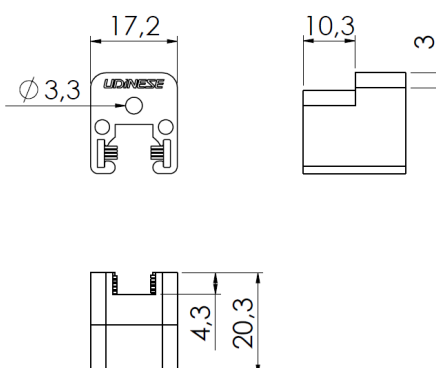

TRAVA GUIA
DESLIZANTE/90 (SCA128)

CÓDIGO	CATÁLOGO	COR
9301256	GUISCA128E10	PRT