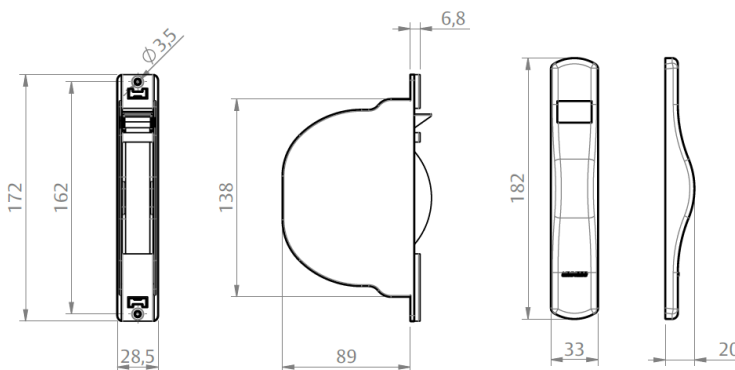

ACIONADOR COMANDO

TIPO CAMPAINHA

CÓDIGO	CATÁLOGO	COR
9901966	ACICOMANDOCAMPBCO	BCO

Versão para o Udiconnect (Campainha)

RECOLHEDOR LIFT

CÓDIGO	CATÁLOGO	COR	CINTA
VERSÃO: JANELA			
9212366	RECLIFT40BCO	BCO	
9212367	RECLIFT40PRT	PRT	
VERSÃO: PORTA			
9212420	RECLIFT60BCO	BCO	
9212421	RECLIFT60PRT	PRT	