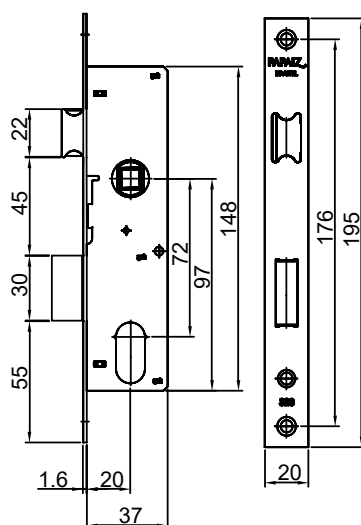

FECHADURA 323 C400

CÓDIGO	CATÁLOGO	COR
FECHADURA 323 COM CILINDRO C400/45 (ALUMÍNIO)		
9700512	FRA32340045BR	BCO
9700513	FRA32340045PRA	PRA
9700514	FRA32340045PF	PTF
FECHADURA 323 COM CILINDRO C400/55 (LATÃO)		
9700250	FRA32340055BR	BCO
9700348	FRA32340055PRA	PRA
9700252	FRA32340055PF	PTF
9700251	FRA32340055CR	INOX
FECHADURA 323 COM CILINDRO C400/60 (LATÃO)		
9700353	FRA32340060BR	BCO
9700354	FRA32340060PRA	PRA
9700356	FRA32340060PF	PTF
9700355	FRA32340060CR	INOX