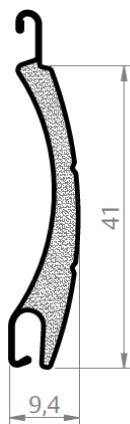

PALHETA EVO UDIAL 41