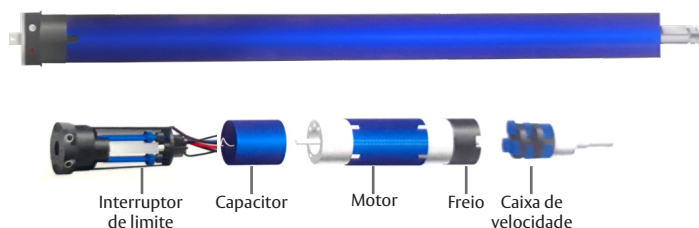

CINZA RAL7024

CINZA RAL7043

CINZA RAL9007

MADERA CASTANHO

MARFIM

BROWN RAL8014

MOTORES UDM35S/45S

STANDARD/ ACIONAMENTO POR INTERRUPTOR OU COMANDO WIFI UDICONNECT