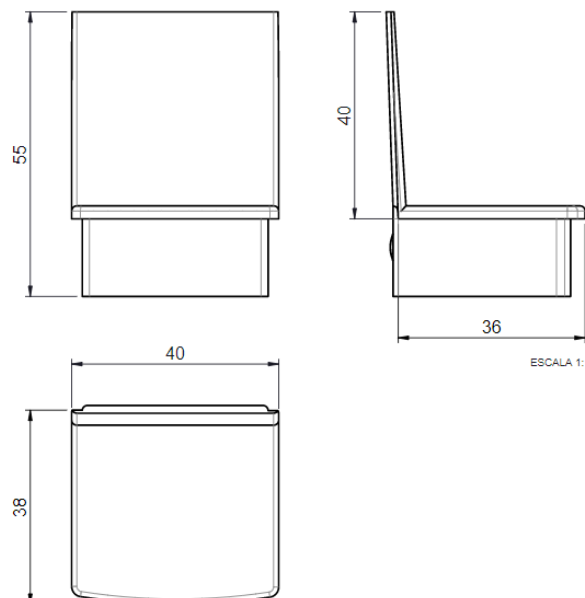

CÓDIGO	CATÁLOGO	COR
9302292	TAM720721NYBCO1PC	BCO
9302291	TAM720721NYPRT1PC	PRT

PERFIL APLICAÇÃO

ECO-720

ECO-721

TAMPA MONTANTE

TAM-761

CÓDIGO	CATÁLOGO	COR
9302290	TAM760761NYBCO1PC	BCO
9302289	TAM760761NYPRT1PC	PRT