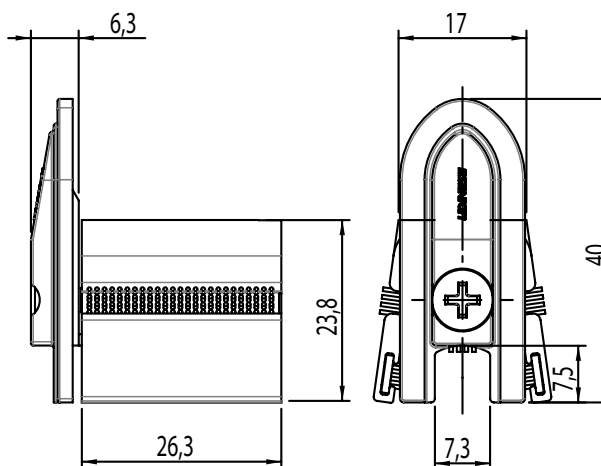

GUIA DESLIZANTE

VEDAÇ O UNNION 20

C�DIGO	CAT�LOGO	COR
9302375	GUI20UNNIONNYBCOE8	BCO
9302376	GUI20UNNIONNYPRTE8	PRT

GUIA DESLIZANTE

VEDAÇ O UNNION 26

C�DIGO	CAT�LOGO	COR
9302377	GUI26UNNIONNYBCOE8	BCO
9302378	GUI26UNNIONNYPRTE8	PRT