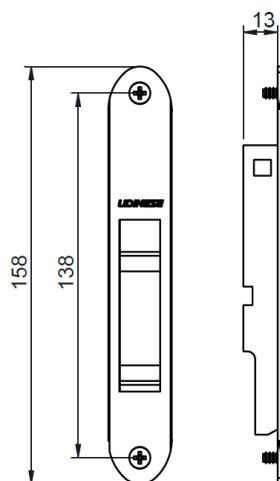

CONCHA CEGA

7311/7511

CÓDIGO	CATÁLOGO	COR
9211383	CON73117511SLTHBCO	BCO
9211384	CON73117511SLTHBP3	BP3
9211385	CON73117511SLTHPRA	PRA
9211386	CON73117511SLTHPTF	PTF
9211387	CON73117511SLTHINX	INX