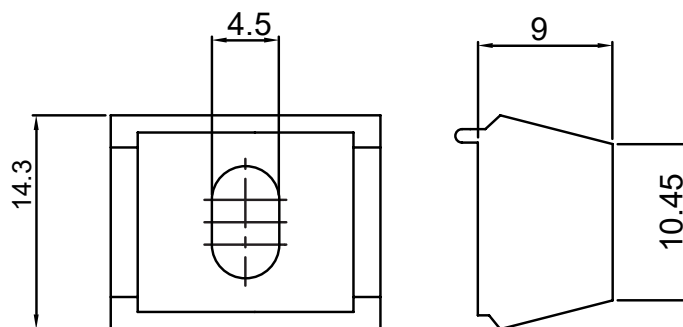

PRESILHA DO ARREMATE

NYL-190

CÓDIGO	CATÁLOGO	COR
9301863	PRENYL190E500	PRT

TAMPA TAPA-FURO

TPF95

CÓDIGO	CATÁLOGO	COR
9205320	TPF95BCOE1000	BCO
9205319	TPF95PRTE1000	PRT