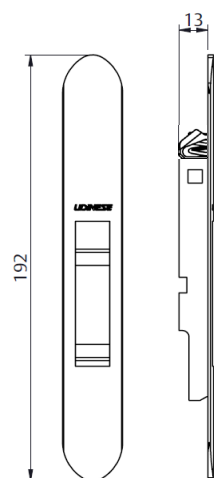

CÓDIGO	CATÁLOGO	COR
9211428	CON77118511SPARFBCO	BCO
9211429	CON77118511SPARFBP3	BP3
9211430	CON77118511SPARFPRA	PRA
9211431	CON77118511SPARFPTF	PTF
9211432	CON73118511SPARFINX	INX