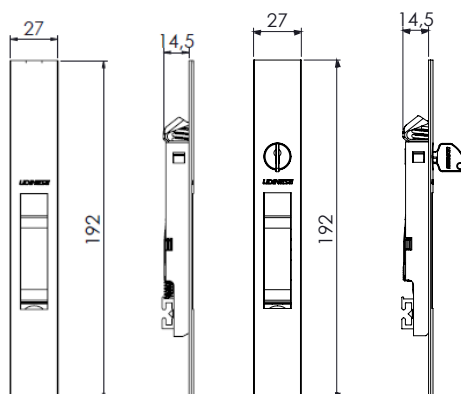

CONCHA CEGA JANELA

SQUARE SEM PARAFUSO

CÓDIGO	CATÁLOGO	COR
9212230	CONCGSLJSQUASPARFBCO	BCO
9212231	CONCGSLJSQUASPARFPRA	PRA
9212232	CONCGSLJSQUASPARFPTF	PTF

FECHO CONCHA SLIDE PORTA

SQUARE SEM PARAFUSO

CÓDIGO	CATÁLOGO	COR
FECHO CONCHA SLIDE PORTA		
9212226	CONSLPSQUASPARFBCO	BCO
9212227	CONSLPSQUASPARFPRA	PRA
9212228	CONSLPSQUASPARFPTF	PTF

FECHO CONCHA SLIDE PORTA COM CHAVE

9212249	CONSLPCSQUASPARFBCO	BCO
9212250	CONSLPCSQUASPARFPRA	PRA
9212251	CONSLPCSQUASPARFPTF	PTF