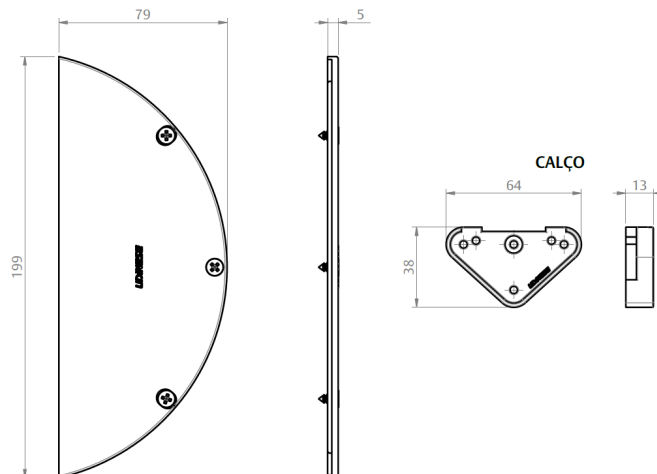

PERFIL APLICAÇÃO

VT-854