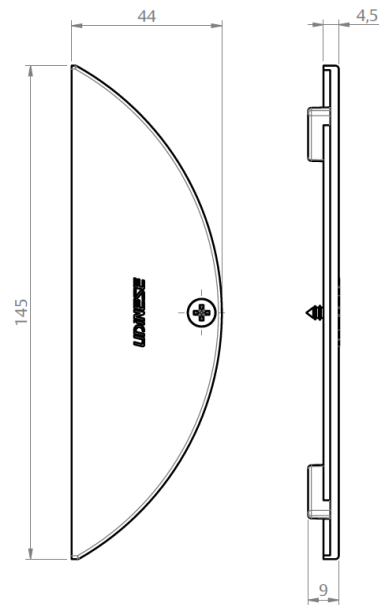

PERFIL APLICAÇÃO

VT-804