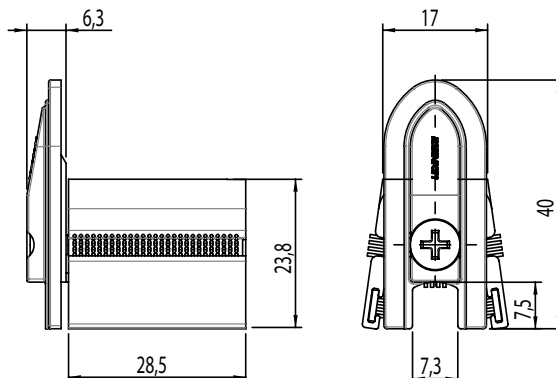

VEDAÇ O UNNION 26

C�DIGO	CAT�LOGO	COR
9302377	GUI26UNNIONNYBCOE8	BCO
9302378	GUI26UNNIONNYPRTE8	PRT

**GUIA
DESLIZANTE**
VEDAÇÃO UNNION 28

CÓDIGO	CATÁLOGO	COR
9302379	GUI28UNNIONNYBCOE8	BCO
9302380	GUI28UNNIONNYPRT8	PRT