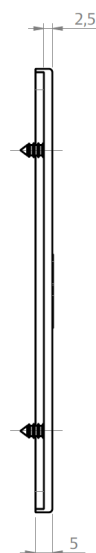

PERFIL APLICAÇÃO

ECO-814