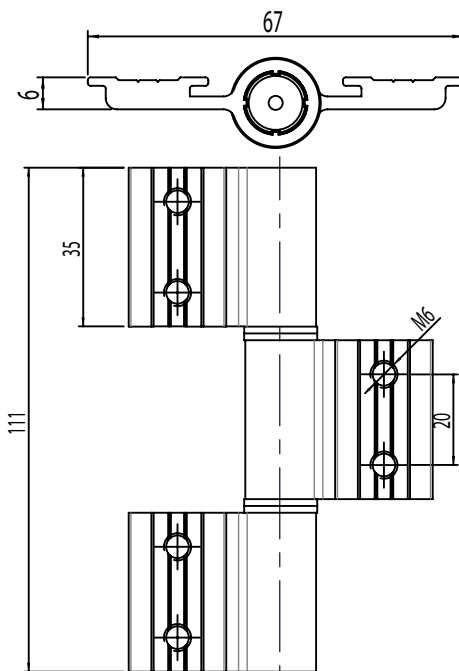

DOBRADIÇA DOB-840/35 3 ABAS

CÓDIGO	CATÁLOGO	COR
9301741	DOB8407000BCOE3	BCO
9302243	DOB8407000BP3E3	BP3
9302220	DOB8407000PRAE3	PRA
9302175	DOB8407000PTFE3	PTF

Utilizar 3 dobradiças por folha, carga máxima da folha 60kg

FECHO UNHA 1920