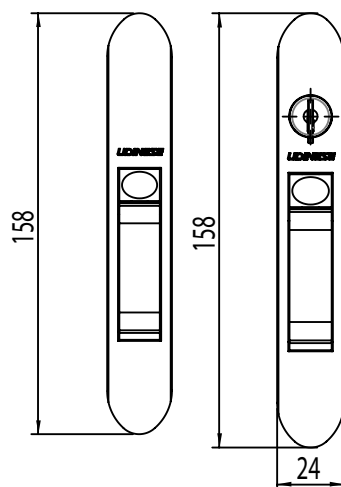

FECHO CONCHA TOUCH 7611 SEM PARAFUSOS

CÓDIGO	CATÁLOGO	COR

FECHO CONCHA 7611/A SEM PARAFUSO

9211403	CON7611ATHSPARFBCO	BCO
9211404	CON7611ATHSPARFBP3	BP3
9211405	CON7611ATHSPARFPRA	PRA
9211406	CON7611ATHSPARFPTF	PTF
9211407	CON7611ATHSPARFINX	INX

FECHO CONCHA 7611/A/CHAVE SEM PARAFUSO

9211408	CON7611ACTHSPARFBCO	BCO
9211409	CON7611ACTHSPARFBP3	BP3
9211410	CON7611ACTHSPARFPRA	PRA
9211411	CON7611ACTHSPARFPTF	PTF
9211412	CON7611ACTHSPARFINX	INX