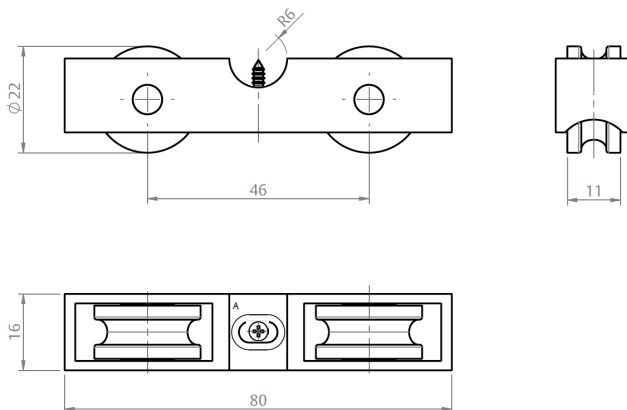

SOPHIA / SD2578

ROLDANA DUPLA SPH
CONCAVA

ITEM	CATÁLOGO
9500515	ROLDUP22SPHPRAE4

ROLDANA DUPLA
SD2578