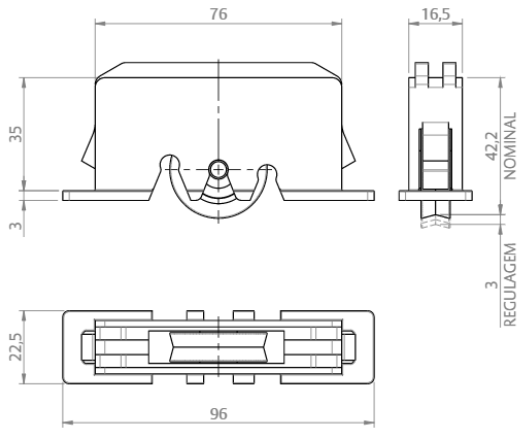

PVC

ROLDANA PORTA PVC

ITEM	CATÁLOGO
9500501	ROLPORVEKANYE10