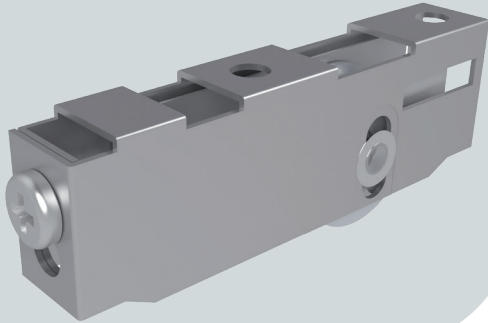

PVC

ROLDANA SIMPLES C/REGULAGEM INOX

ITEM	CATÁLOGO
9001499	ROLSIMREGPVC