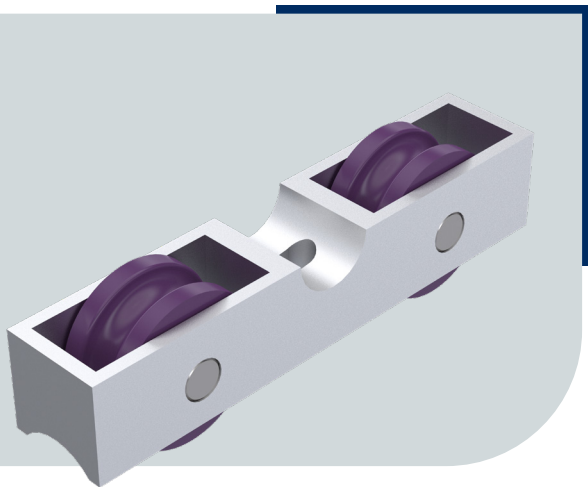

SOPHIA / SD2578

ROLDANA DUPLA SPH
CONCAVA

ITEM	CATÁLOGO
9500515	ROLDUP22SPHPRAE4

ROLDANA DUPLA
SD2578