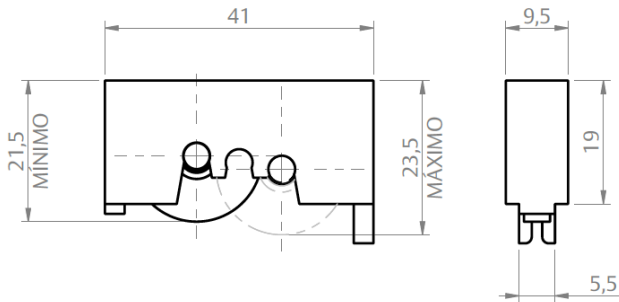

DIVERSOS

ROLDANA PORTA C/GUIA 2/REG DM

ITEM	CATÁLOGO
9500441	ROL489PORDMPC