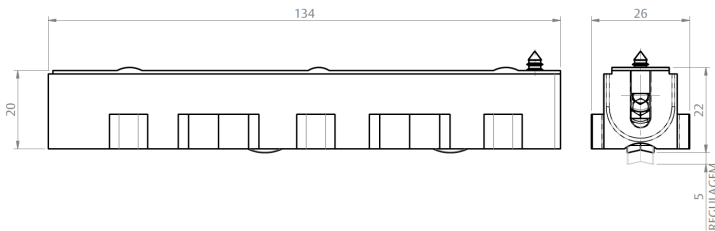

SD2578

ROLDANA DUPLA SD2578 ELG 300

ITEM	CATÁLOGO
9500484	ROLS2578ELG3001PC