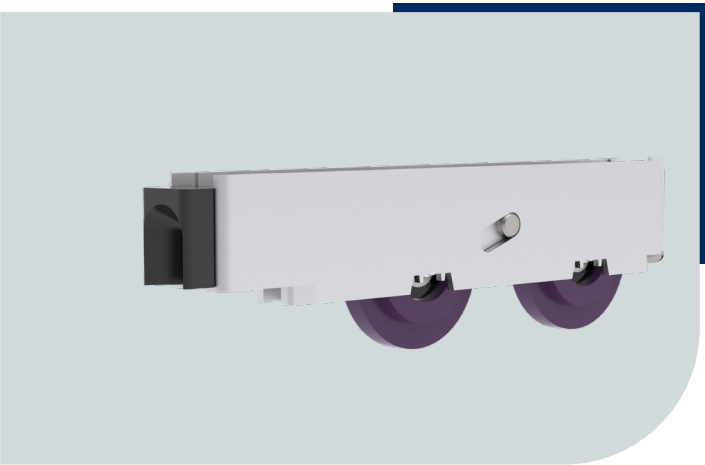

ROLDANA D. P. C. CHROMA

ROLDANA S. P. CHROMA

**PEDRA**

**ROLDANA DUPLA PEDRA RETA  
ESCOVA P/ BAIXO MEGA 25**

\* APLICÁVEL SOMENTE NO PERFIL MG25-247

ITEM	CATÁLOGO
9500536	ROLDUPPEDRRMEGA1PC

**ROLDANA SIMPLES PEDRA RETA  
ESCOVA P/ BAIXO MEGA 25**