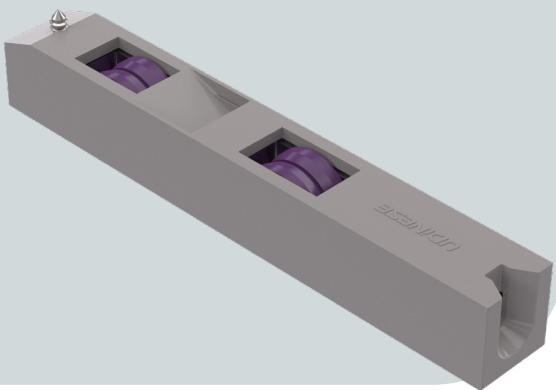

ROLDANA UDIPLUS 100KG

ITEM	CATÁLOGO
9500498	ROLDUPUDIPL100L251PC
9500527	ROLDUPUDIPL100L252PC

	L20				L22	L25						L30	L32			L33	L35	L42	PVC									
ROLDANA UDIPLUS 200KG	AGLO 2.0	MASTER	MEGA 20	SMART 2.0	SP20	UNION	RENOIR 2.2	ABSOLUTA	AGLO 2.5	CONVENCIONAL 25	ECOLINE 2.5	HYDRO OFFICAL	IMPERIAL 25	INOVA	MEGA 25	SUPREMA	CONVENCIONAL 30	ELEGANCE	AGLO 3.2	CHROMA	D'ORO	GOLD	MEGA 32	RENOIR 3.3	IMPERIAL 3.5	CONVENCIONAL 42	PVC	
ROLDANA UDIPLUS 100KG