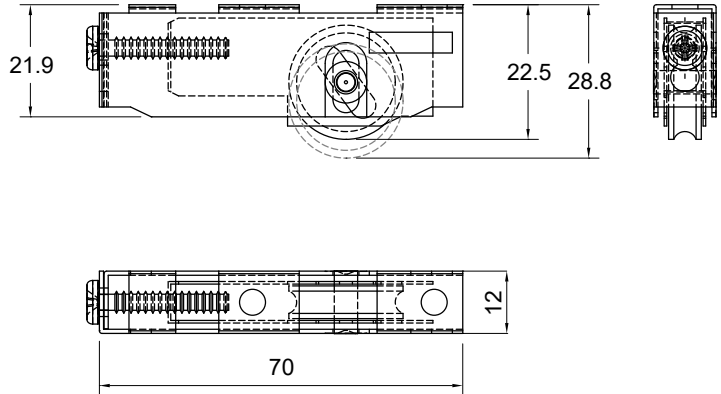

PVC

ROLDANA SIMPLES C/REGULAGEM INOX

ITEM	CATÁLOGO
9001499	ROLSIMREGPVC