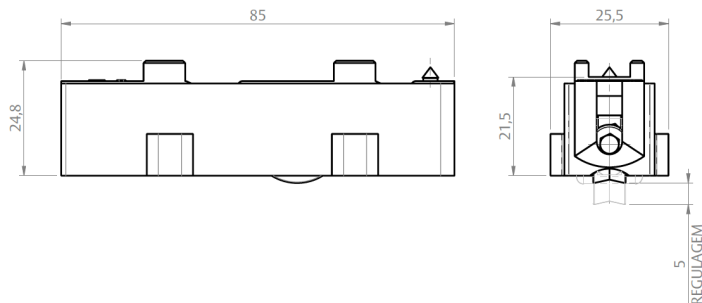

SD2581 / L20

ROLDANA SIMPLES SD2581/S3

ITEM	CATÁLOGO
9500361	ROLS2581S31PC
9500462	ROLS2581S32PCS