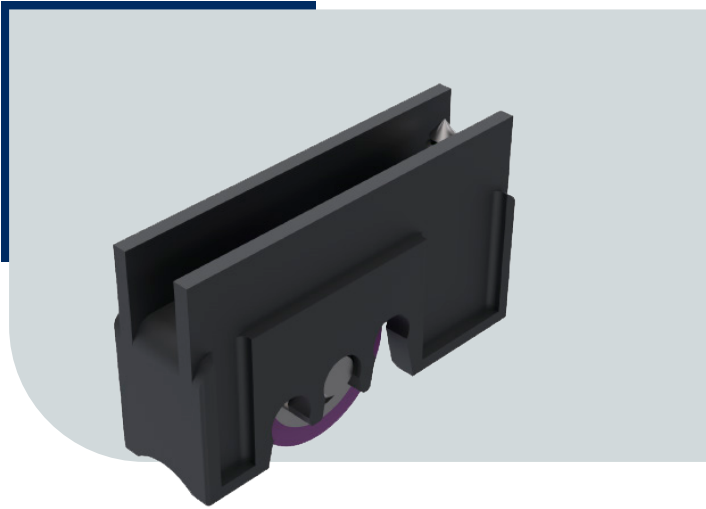

ROLDANA ROL458R/AMERICA NYL

ITEM	CATÁLOGO
9500496	ROL458RAMNYE10

	L20				L22	L25					L30	L32			L33	L35	L42	PVC	P									
	AGLO 2.0	MASTER	MEGA 20	SMART 2.0	SP20	UNION	RENOIR 2.2	ABSOLUTA	AGLO 2.5	CONVENCIONAL 25	ECOLINE 2.5	HYDRO OFFICAL	IMPERIAL 25	INOVA	MEGA 25	SUPREMA	CONVENCIONAL 30	ELEGANCE	AGLO 3.2	CHROMA	D'ORO	GOLD	MEGA 32	RENOIR 3.3	IMPERIAL 3.5	CONVENCIONAL 42	PVC	PADRONIZADO

ROLDANA P. C/G. 2/REG DM	●
ROLDANA ROL458R/A. NYL	●