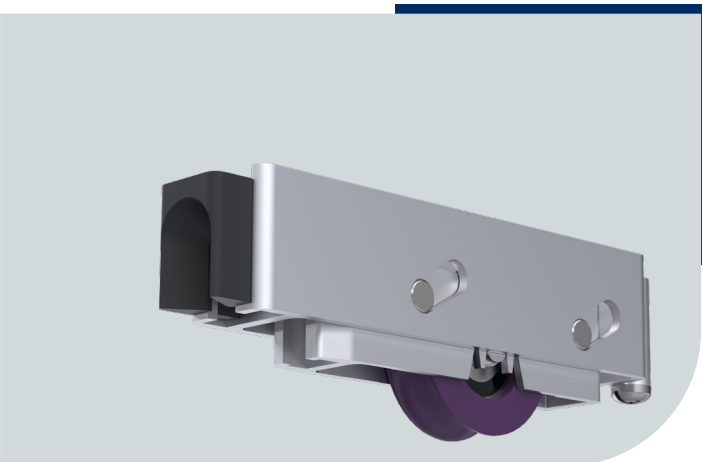

**ROLDANA SIMPLES PEDRA
CONCAVA SUPREMA**

ITEM	CATÁLOGO
9500529	ROLSIMPEDRCSUP1PC

	L20					L22	L25					L30	L32			L33	L35	L42	PVC									
	AGLO 2.0	MASTER	MEGA 20	SMART 2.0	SP20	UNNION	RENOIR 2.2	ABSOLUTA	AGLO 2.5	CONVENCIONAL 25	ECOLINE 2.5	HYDRO OFFICAL	IMPERIAL 25	INOVA	MEGA 25	SUPREMA	CONVENCIONAL 30	ELEGANCE	AGLO 3.2	CHROMA	D'ORO	GOLD	MEGA 32	RENOIR 3.3	IMPERIAL 3.5	CONVENCIONAL 42	PVC	
ROLDANA D. P. C. SUPREMA							●	●		●	●	●		●	●													
ROLDANA S. P. C. SUPREMA							●	●		●	●	●		●	●