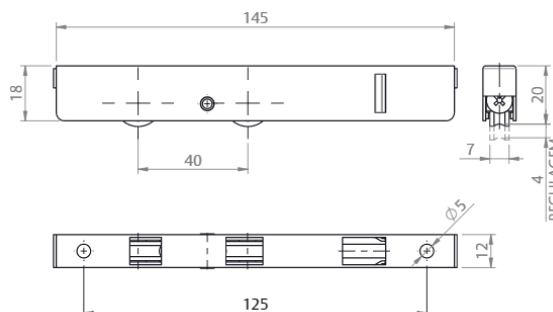

PVC

ROLDANA DUPLA PORTA C/REGULAGEM 17,5 - 23,5MM

ITEM	CATÁLOGO
9001659	ROLDUPREG235PVC