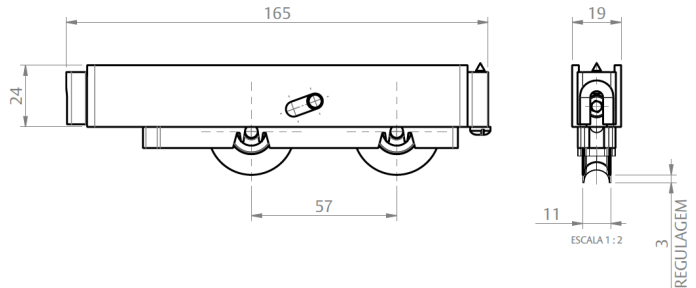

PEDRA

**ROLDANA DUPLA PEDRA
CONCAVA SUPREMA**

ITEM	CATÁLOGO
9500521	ROLDUPPEDRCSUP1PC