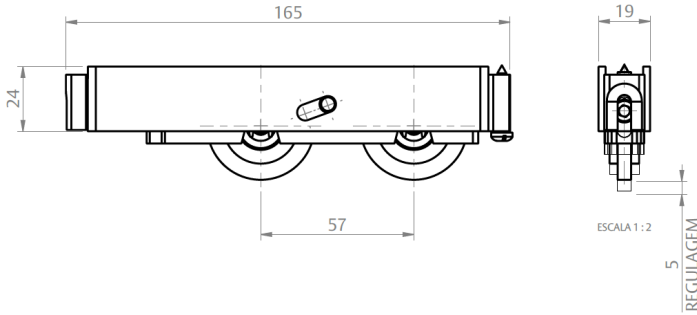

PEDRA

ROLDANA DUPLA PEDRA RETA SUPREMA

ITEM	CATÁLOGO
9500520	ROLDUPPEDRRSUP1PC