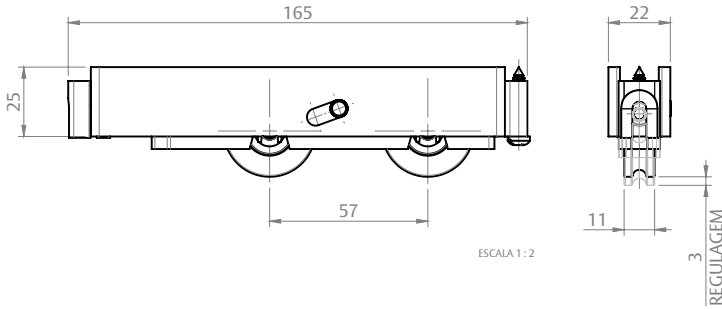

PEDRA

ROLDANA DUPLA PEDRA CONCAVA CHROMA

ITEM	CATÁLOGO
9500522	ROLDUPPEDRCHMA1PC