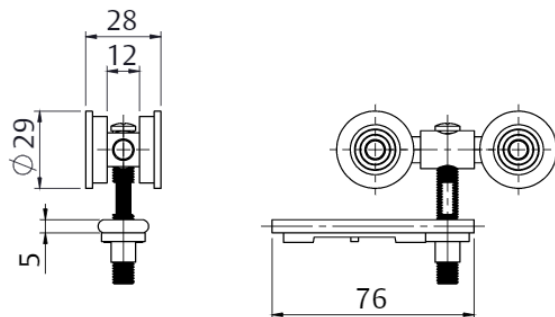

R 28

**ROLDANA R28 RETA N4R
ROL294**

80KG
POR FOLHA

ITEM	CATÁLOGO
9001593	ROLR28N4RALE2