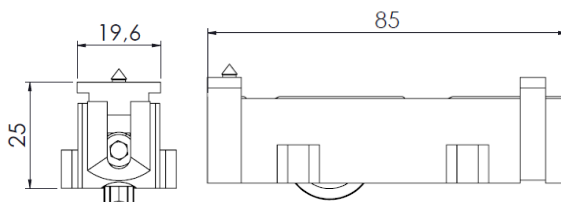

MASSIMA

**ROLDANA SIMPLES
CONCAVA MASSIMA**

ITEM	CATÁLOGO
9500523	ROLSIMMASS1PC

	L20				L22	L25						L30		L32			L33	L35	L42	PVC							
	AGLO 2.0	MASTER	MEGA 20	SMART 2.0	SP20	UNNION	RENOIR 2.2	ABSOLUTA	AGLO 2.5	CONVENCIONAL 25	ECOLINE 2.5	HYDRO OFFICAL	IMPERIAL 25	INOVA	MEGA 25	SUPREMA	CONVENCIONAL 30	ELEGANCE	AGLO 3.2	CHROMA	D'ORO	GOLD	MEGA 32	RENOIR 3.3	IMPERIAL 3.5	CONVENCIONAL 42	PVC

ROLDANA S. C. MASSIMA