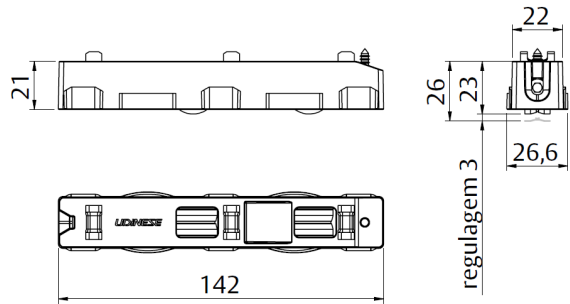

UDIPLUS

ROLDANA UDIPLUS 200KG

ITEM	CATÁLOGO
9500482	ROLDUPUDIPL200GDI1PC
9500483	ROLDUPUDIPL200ELG1PC
9500508	ROLDUPUDIPL200CO1PC
9500526	ROLDUPUDIPL200GDI2PC