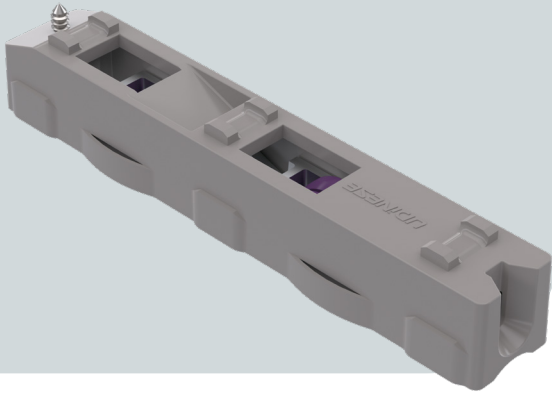

UDIPLUS

ROLDANA UDIPLUS 200KG

ITEM	CATÁLOGO
9500482	ROLDUPUDIPL200GDI1PC
9500483	ROLDUPUDIPL200ELG1PC
9500508	ROLDUPUDIPL200CO1PC
9500526	ROLDUPUDIPL200GDI2PC