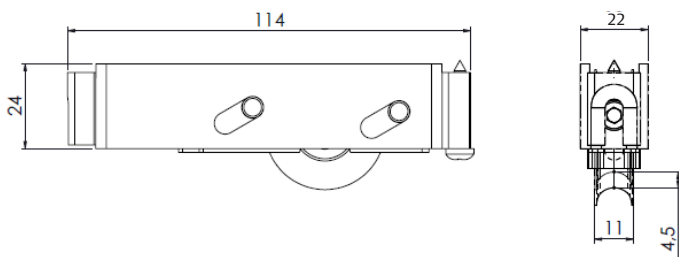

**ROLDANA SIMPLES PEDRA
CONCAVA GOLD**

ITEM	CATÁLOGO
9500531	ROLSIMPEDRCGLD1PC

	L20				L22	L25						L30	L32			L33	L35	L42	PVC									
	AGLO 2.0	MASTER	MEGA 20	SMART 2.0	SP20	UNION	RENOIR 2.2	ABSOLUTA	AGLO 2.5	CONVENCIONAL 25	ECOLINE 2.5	HYDRO OFFICAL	IMPERIAL 25	INOVA	MEGA 25	SUPREMA	CONVENCIONAL 30	ELEGANCE	AGLO 3.2	CHROMA	D'ORO	GOLD	MEGA 32	RENOIR 3.3	IMPERIAL 3.5	CONVENCIONAL 42	PVC	
ROLDANA D. P. CONCAVA GOLD																		●	●	●	●	●	●	●				
ROLDANA S. P. CONCAVA GOLD																			●	●	●	●	●	●	●