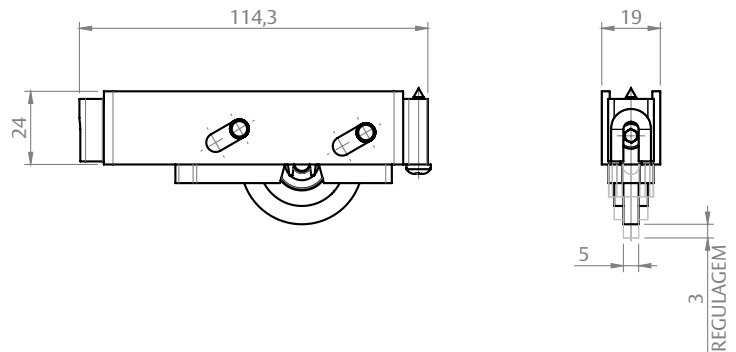

**ROLDANA SIMPLES PEDRA
CONCAVA SUPREMA**

ITEM	CATÁLOGO
9500529	ROLSIMPEDRCSUP1PC

	L20					L22	L25					L30	L32			L33	L35	L42	PVC									
	AGLO 2.0	MASTER	MEGA 20	SMART 2.0	SP20	UNNION	RENOIR 2.2	ABSOLUTA	AGLO 2.5	CONVENCIONAL 25	ECOLINE 2.5	HYDRO OFFICAL	IMPERIAL 25	INOVA	MEGA 25	SUPREMA	CONVENCIONAL 30	ELEGANCE	AGLO 3.2	CHROMA	D'ORO	GOLD	MEGA 32	RENOIR 3.3	IMPERIAL 3.5	CONVENCIONAL 42	PVC	
ROLDANA D. P. C. SUPREMA							●	●		●	●	●		●	●													
ROLDANA S. P. C. SUPREMA							●	●		●	●	●		●	●