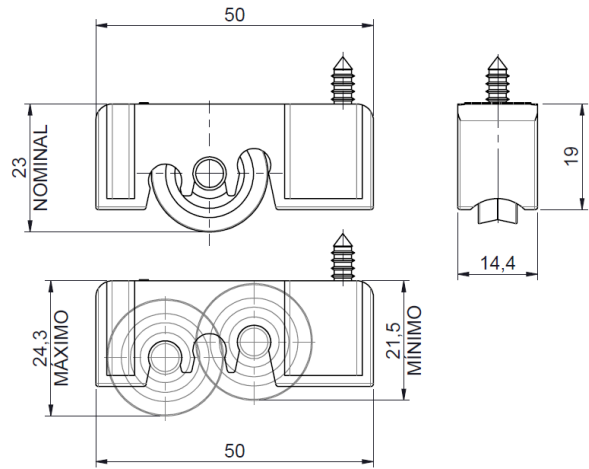

**DIVERSOS**

**ROLDANA ROL465R/D21  
ANTIGA ROL458R**

**40KG**  
POR FOLHA

ITEM	CATÁLOGO
9500371	ROL465RD21NYE10

**ROLDANA MASTER NYL**

**15KG**  
POR FOLHA

ITEM	CATÁLOGO
9500437	ROLMASTERE10PCS

	L20	L22	L25	L30	L32	L33	L35	L42	PVC
AGLO 2.0	●								
MASTER	●								
MEGA 20	●								
SMART 2.0	●								
SP20	●								
UNION	●								
RENOIR 2.2	●								
ABSOLUTA									
AGLO 2.5									
CONVENCIONAL 25									
ECOLINE 2.5									
HYDRO OFFICAL									
IMPERIAL 2.5									
INOVA									
MEGA 25									
SUPREMA									
CONVENCIONAL 30									
ELEGANCE									
AGLO 3.2									
CHROMA									
D'ORO									
GOLD									
MEGA 32									
RENOIR 3.3									
IMPERIAL 3.5									
CONVENCIONAL 42									
PVC									
ROLD. ROL465R/D21A. ROL458R	●	●	●	●	●				
ROLDANA MASTER NYL	●	●		●	●				