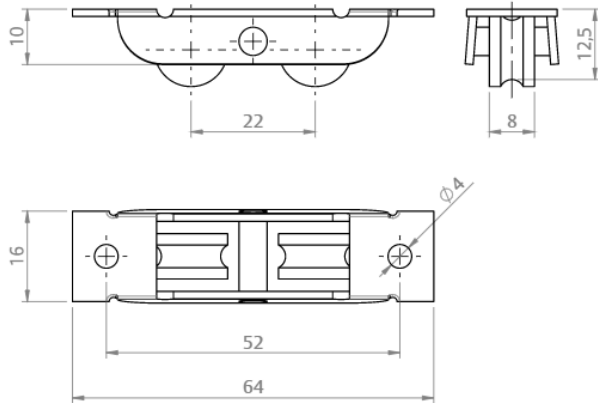

PVC

ROLDANA DUPLA SLIM INOX

ITEM	CATÁLOGO
9001498	ROLDUPSLIMPVC