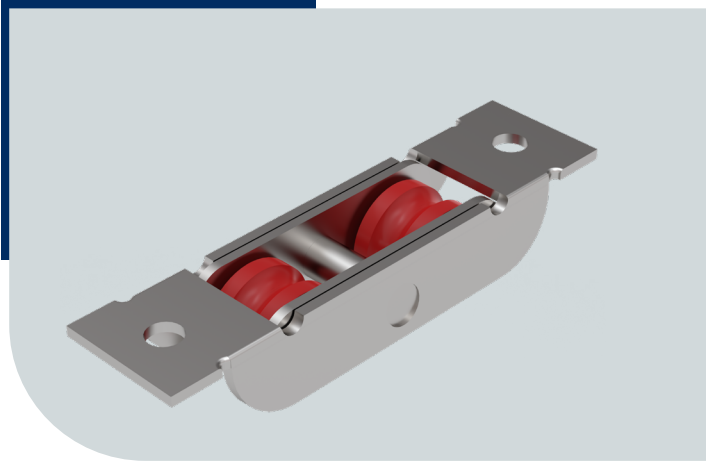

PVC

ROLDANA DUPLA SLIM INOX

ITEM	CATÁLOGO
9001498	ROLDUPSLIMPVC