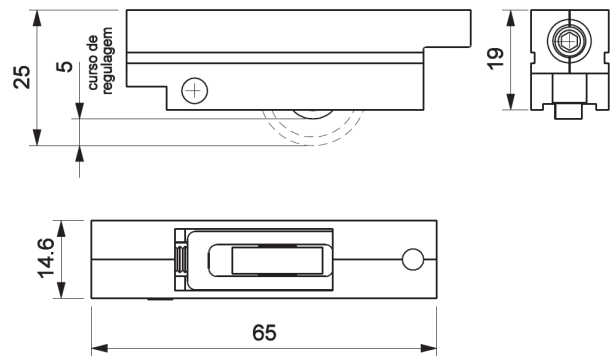

**DIVERSOS**

**ROLDANA ROL465R/D21  
ANTIGA ROL458R**

**40KG**  
POR FOLHA

ITEM	CATÁLOGO
9500371	ROL465RD21NYE10

**ROLDANA MASTER NYL**

**15KG**  
POR FOLHA

ITEM	CATÁLOGO
9500437	ROLMASTERE10PCS

	L20	L22	L25	L30	L32	L33	L35	L42	PVC
AGLO 2.0	●								
MASTER	●								
MEGA 20	●								
SMART 2.0	●								
SP20	●								
UNION	●								
RENOIR 2.2	●								
ABSOLUTA									
AGLO 2.5									
CONVENCIONAL 25									
ECOLINE 2.5									
HYDRO OFFICAL									
IMPERIAL 2.5									
INOVA									
MEGA 25									
SUPREMA									
CONVENCIONAL 30									
ELEGANCE									
AGLO 3.2									
CHROMA									
D'ORO									
GOLD									
MEGA 32									
RENOIR 3.3									
IMPERIAL 3.5									
CONVENCIONAL 42									
PVC									
ROLD. ROL465R/D21A. ROL458R	●	●	●	●	●				
ROLDANA MASTER NYL	●	●		●	●				