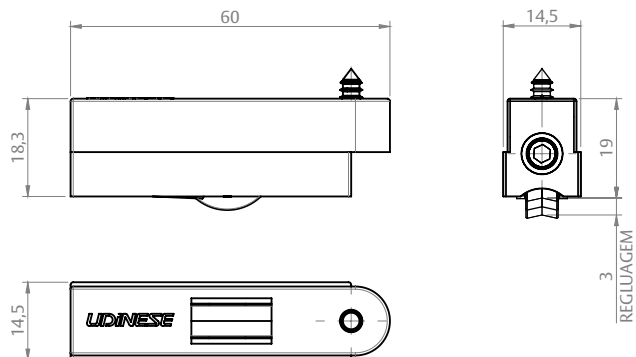

L20

ROLDANA SIMPLES L20

40 KG
POR FOLHA

ITEM	CATÁLOGO
9500503	ROLL20SIMPLES1PC