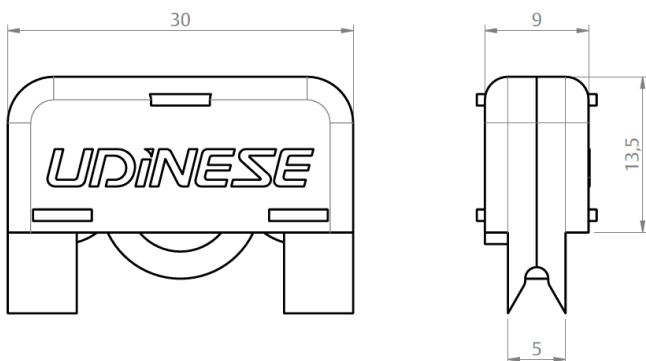

DIVERSOS

ROLDANA TELA SMART NYL

ITEM	CATÁLOGO
9801294	ROLTSMARTNYPRT

	L20				L22	L25						L30	L32			L33	L35	L42	TM								
	AGLO 2.0	MASTER	MEGA 20	SMART 2.0	SP20	UNNION	RENOIR 2.2	ABSOLUTA	AGLO 2.5	CONVENCIONAL 25	ECOLINE 2.5	HYDRO OFFICAL	IMPERIAL 25	INOVA	MEGA 25	SUPREMA	CONVENCIONAL 30	ELEGANCE	AGLO 3.2	CHROMA	D'ORO	GOLD	MEGA 32	RENOIR 3.3	IMPERIAL 3.5	CONVENCIONAL 42	TELA

ROLDANA TELA SMART NYL