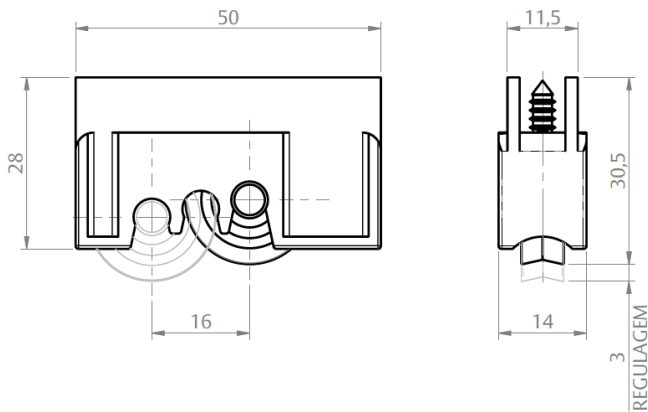

ROLDANA ROL458R/AMERICA NYL

ITEM	CATÁLOGO
9500496	ROL458RAMNYE10

	L20				L22	L25					L30	L32			L33	L35	L42	PVC	P									
	AGLO 2.0	MASTER	MEGA 20	SMART 2.0	SP20	UNION	RENOIR 2.2	ABSOLUTA	AGLO 2.5	CONVENCIONAL 25	ECOLINE 2.5	HYDRO OFFICAL	IMPERIAL 25	INOVA	MEGA 25	SUPREMA	CONVENCIONAL 30	ELEGANCE	AGLO 3.2	CHROMA	D'ORO	GOLD	MEGA 32	RENOIR 3.3	IMPERIAL 3.5	CONVENCIONAL 42	PVC	PADRONIZADO

ROLDANA P. C/G. 2/REG DM	●
ROLDANA ROL458R/A. NYL	●