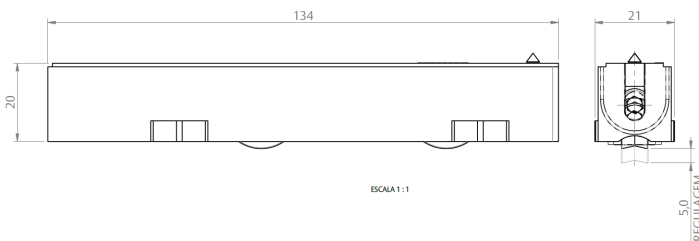

ROLDANA DUPLA SD2578 GL

ITEM	CATÁLOGO
9500455	ROLS2578GALAE2

	L20					L22	L25					L30	L32			L33	L35	L42	PVC								
	AGLO 2.0	MASTER	MEGA 20	SMART 2.0	SP20	UNION	RENOIR 2.2	ABSOLUTA	AGLO 2.5	CONVENCIONAL 25	ECOLINE 2.5	HYDRO OFFICAL	IMPERIAL 25	INOVA	MEGA 25	SUPREMA	CONVENCIONAL 30	ELEGANCE	AGLO 3.2	CHROMA	D'ORO	GOLD	MEGA 32	RENOIR 3.3	IMPERIAL 3.5	CONVENCIONAL 42	PVC

ROLDANA D. SD2578 ELG 300

ROLDANA D. SD2578 GL