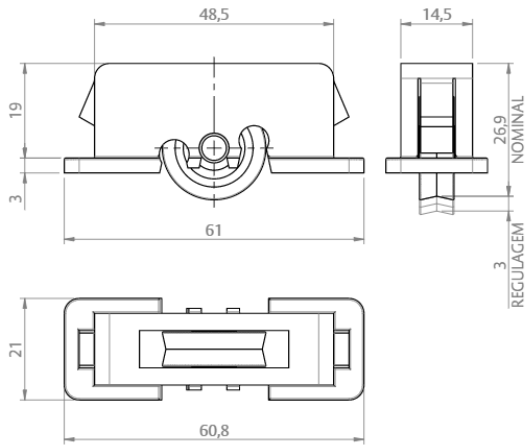

ROLDANA JANELA PVC

ITEM	CATÁLOGO
9500500	ROLJANVEKANYE10

	L20				L22	L25						L30	L32			L33	L35	L42	PVC								
	AGLO 2.0	MASTER	MEGA 20	SMART 2.0	SP20	UNNION	RENOIR 2.2	ABSOLUTA	AGLO 2.5	CONVENCIONAL 25	ECOLINE 2.5	HYDRO OFFICAL	IMPERIAL 25	INOVA	MEGA 25	SUPREMA	CONVENCIONAL 30	ELEGANCE	AGLO 3.2	CHROMA	D'ORO	GOLD	MEGA 32	RENOIR 3.3	IMPERIAL 3.5	CONVENCIONAL 42	PVC

ROLDANA PORTA PVC	●
ROLDANA JANELA PVC	●