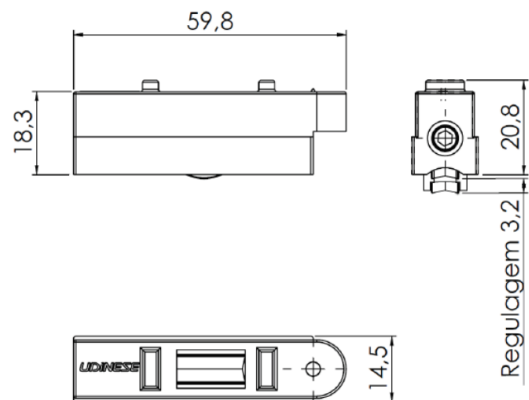

ROLDANA SIMPLES RNR L20

40 KG
POR FOLHA

ITEM	CATÁLOGO
9500505	ROLDSIMRNRL201PC

	L20	L22	L25	L30	L32	L33	L35	L42	PVC
AGLO 2.0	●								
MASTER	●								
MEGA 20	●								
SMART 2.0	●								
SP20	●								
UNION	●								
RENOIR 2.2		●							
ABSOLUTA		●							
AGLO 2.5			●						
CONVENCIONAL 25			●						
ECOLINE 2.5			●						
HYDRO OFFICAL			●						
IMPERIAL 25			●						
INOVA			●						
MEGA 25			●						
SUPREMA			●						
CONVENCIONAL 30				●					
ELEGANCE				●					
AGLO 3.2				●					
CHROMA				●					
D'ORO				●					
GOLD				●					
MEGA 32				●					
RENOIR 3.3				●					
IMPERIAL 3.5				●					
CONVENCIONAL 42					●				
PVC									●

ROLDANA SIMPLES L20

ROLDANA SIMPLES RNR L20