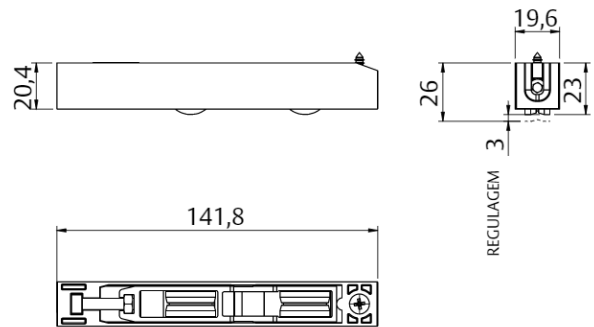

ROLDANA UDIPLUS 100KG

ITEM	CATÁLOGO
9500498	ROLDUPUDIPL100L251PC
9500527	ROLDUPUDIPL100L252PC

	L20				L22	L25						L30	L32			L33	L35	L42	PVC									
ROLDANA UDIPLUS 200KG	AGLO 2.0	MASTER	MEGA 20	SMART 2.0	SP20	UNION	RENOIR 2.2	ABSOLUTA	AGLO 2.5	CONVENCIONAL 25	ECOLINE 2.5	HYDRO OFFICAL	IMPERIAL 25	INOVA	MEGA 25	SUPREMA	CONVENCIONAL 30	ELEGANCE	AGLO 3.2	CHROMA	D'ORO	GOLD	MEGA 32	RENOIR 3.3	IMPERIAL 3.5	CONVENCIONAL 42	PVC	
ROLDANA UDIPLUS 100KG