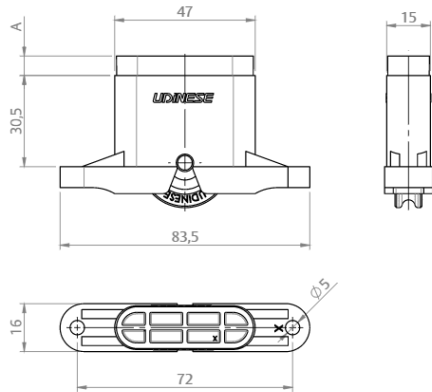

PVC / R28

ROLDANA SIMPLES PVC CONCAVA C/ CALÇOS

ITEM	CALÇO	CATÁLOGO	ITEM	CALÇO	CATÁLOGO
9500489	1,5	ROLSIM15PRT1PCPVC	9500485	-	ROLSIMPRT1PCPVC
9500494	4,0	ROLSIM4PRT1PCPVC	9500486	6,5	ROLSIM65PRT1PCPVC
9500495	26,0	ROLSIM26PRT1PCPVC	9500487	8,0	ROLSIM8PRT1PCPVC
			9500488	19,5	ROLSIM195PRT1PCPVC