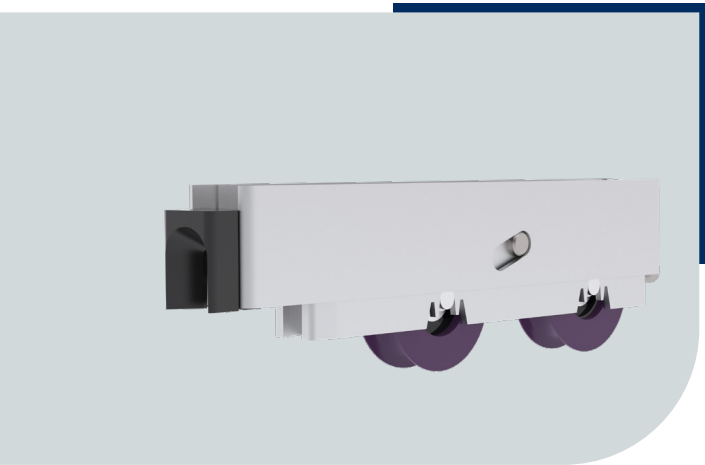

PEDRA

**ROLDANA DUPLA PEDRA
CONCAVA GOLD**

ITEM	CATÁLOGO
9500507	ROLDUPPEDRCGLD1PC