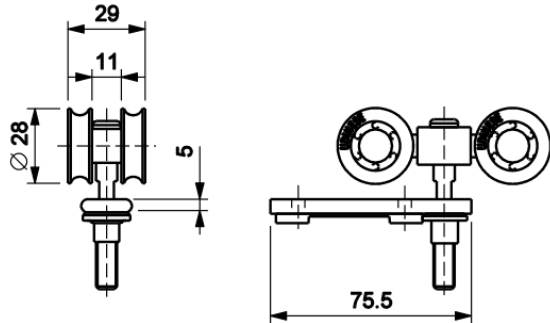

R28 / DIVERSOS

ROLDANA R28 CONCAVA N4C ROL299

ITEM	CATÁLOGO
9001595	ROLR28N4CALE2