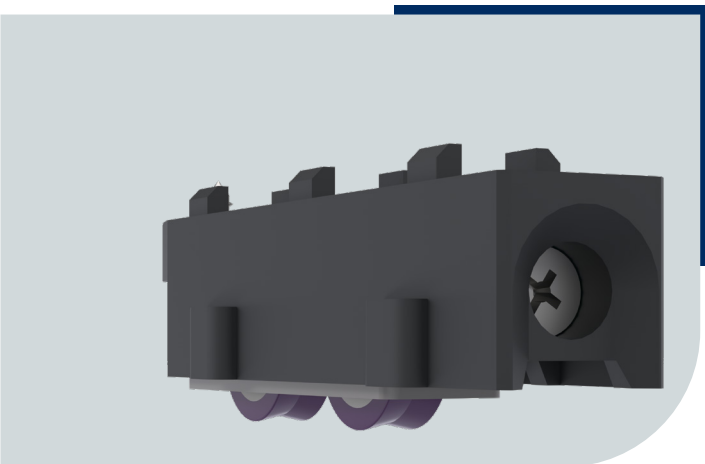

ROLDANA D. P. C. E. P/ BAIXO

ROLDANA S. P. C. E. P/ BAIXO

**FIT**

**ROLDANA DUPLA FIT L32**

**80KG**  
POR FOLHA

ITEM	CATÁLOGO
9001742	ROLDUPFITREGPHL321PC

**ROLDANA SIMPLES FIT L32**

**40KG**  
POR FOLHA