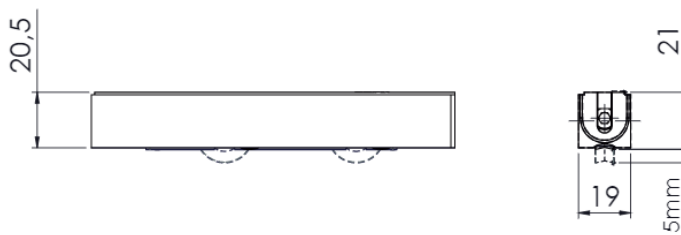

ITEM	CATÁLOGO
9500164	ROLSD2578E2
9500355	ROLSD25781PC

	L20	L22	L25	L30	L32	L33	L35	L42	PVC
	AGLO 2.0	RENOIR 2.2	CONVENCIONAL 25	CONVENCIONAL 30	GOLD	RENOIR 3.3	IMPERIAL 3.5	CONVENCIONAL 42	PVC
	MASTER	ABSOLUTA	ECOLINE 2.5	ELEGANCE	MEGA 32	IMPERIAL 3.5	CONVENCIONAL 42	PVC	
	MEGA 20	AGLO 2.5	HYDRO OFFICAL	AGLO 3.2	MEGA 32	CONVENCIONAL 42	PVC		
	SMART 2.0	CONVENCIONAL 25	IMPERIAL 2.5	CHROMA	RENOIR 3.3	CONVENCIONAL 42	PVC		
	SP20	ECOLINE 2.5	INOVA	D'ORO	IMPERIAL 3.5	CONVENCIONAL 42	PVC		
	UNNION	HYDRO OFFICAL	MEGA 25	GOLD	CONVENCIONAL 42	PVC			
	RENOIR 2.2	IMPERIAL 2.5	SUPREMA	MEGA 32	CONVENCIONAL 42	PVC			
	ABSOLUTA	INOVA	CONVENCIONAL 30	MEGA 32	CONVENCIONAL 42	PVC			
	AGLO 2.5	MEGA 25	ELEGANCE	RENOIR 3.3	CONVENCIONAL 42	PVC			
	CONVENCIONAL 25	SUPREMA	AGLO 3.2	IMPERIAL 3.5	CONVENCIONAL 42	PVC			
	ECOLINE 2.5	CONVENCIONAL 30	CHROMA	CONVENCIONAL 42	PVC				
	HYDRO OFFICAL	ELEGANCE	D'ORO	CONVENCIONAL 42	PVC				
	IMPERIAL 2.5	AGLO 3.2	GOLD	CONVENCIONAL 42	PVC				
	INOVA	CHROMA	MEGA 32	CONVENCIONAL 42	PVC				
	MEGA 25	D'ORO	RENOIR 3.3	CONVENCIONAL 42	PVC				
	SUPREMA	GOLD	IMPERIAL 3.5	CONVENCIONAL 42	PVC				
	CONVENCIONAL 30	MEGA 32	CONVENCIONAL 42	PVC					
	ELEGANCE	RENOIR 3.3	CONVENCIONAL 42	PVC					
	AGLO 3.2	IMPERIAL 3.5	CONVENCIONAL 42	PVC					
	CHROMA	CONVENCIONAL 42	PVC						
	D'ORO	CONVENCIONAL 42	PVC						
	GOLD	CONVENCIONAL 42	PVC						
	MEGA 32	CONVENCIONAL 42	PVC						
	RENOIR 3.3	CONVENCIONAL 42	PVC						
	IMPERIAL 3.5	CONVENCIONAL 42	PVC						
	CONVENCIONAL 42	PVC							

ROLDANA D. SPH CONCAVA

ROLDANA D. SD2578