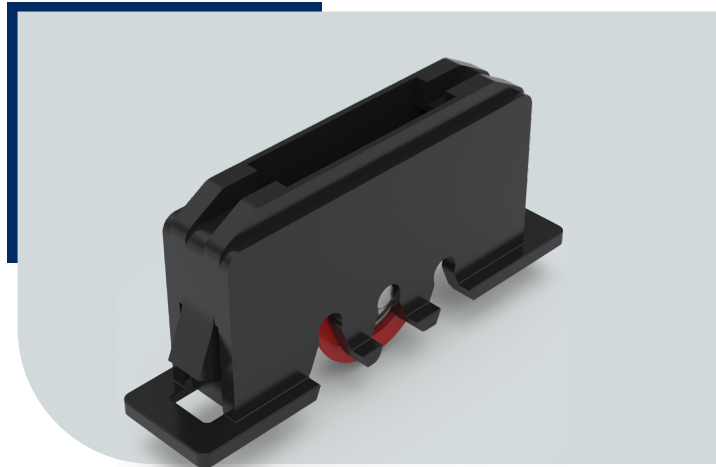

PVC

ROLDANA PORTA PVC

ITEM	CATÁLOGO
9500501	ROLPORVEKANYE10