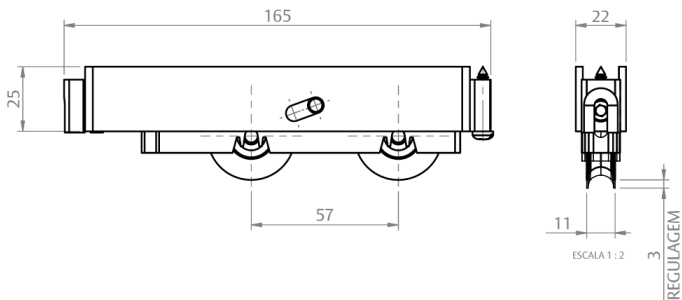

PEDRA

**ROLDANA DUPLA PEDRA
CONCAVA GOLD**

ITEM	CATÁLOGO
9500507	ROLDUPPEDRCGLD1PC