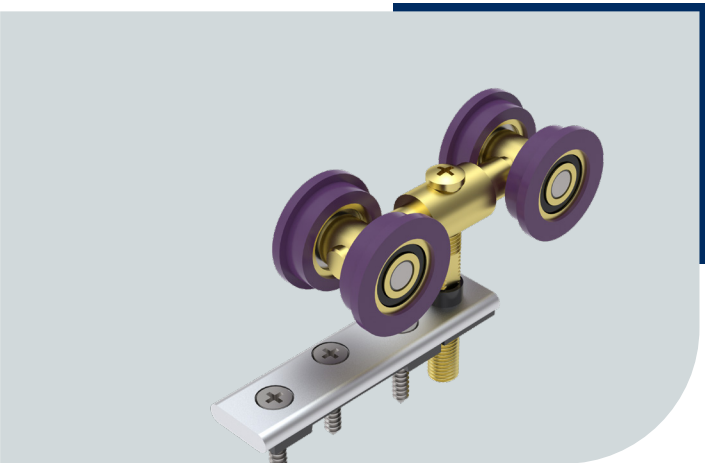

R 28

**ROLDANA R28 RETA N4R
ROL294**

80KG
POR FOLHA

ITEM	CATÁLOGO
9001593	ROLR28N4RALE2