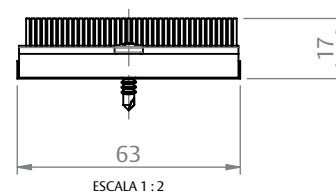

VEDACÃO INFERIOR/SUPERIOR

VDA-0007 RNR 3.3 NYL

CÓDIGO

CATÁLOGO

9302698

VEDVDA0007BCOE10

9302699

VEDVDA0007PRTE10