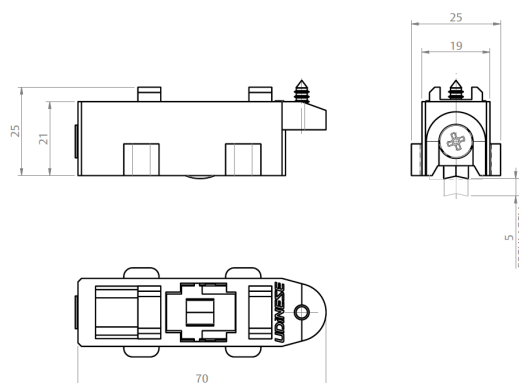

ROLDANA SIMPLES FIT

ROL468

CÓDIGO	CATÁLOGO	QNT.
9001740	ROLSIMFITREGPHL321PC	1 PÇ.

ROLDANA DUPLA FIT

ROL413

CÓDIGO	CATÁLOGO	QNT.
9001742	ROLDUPFITREGPHL321PC	1 PÇ.