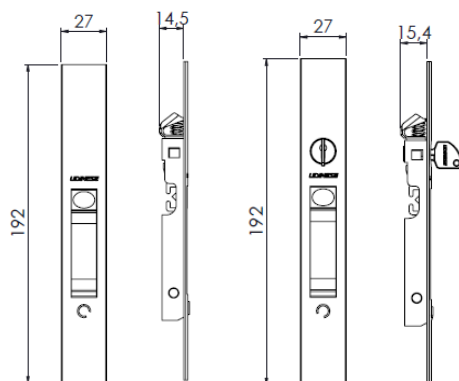

FECHO CONCHA SLIDE PORTA COM CHAVE

9212249	CONSLPCSQUASPARFBCO	BCO
9212250	CONSLPCSQUASPARFPRA	PRA
9212251	CONSLPCSQUASPARFPTF	PTF

FECHO CONCHA TOUCH PORTA

SQUARE SEM PARAFUSO

CÓDIGO	CATÁLOGO	COR
--------	----------	-----