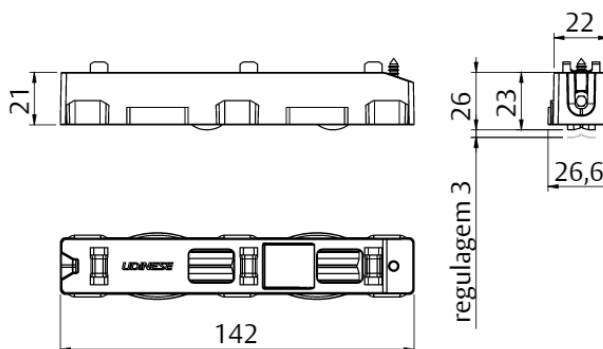

**ROLDANA
DUPLA
SD2578/S3 - 80KG**

CÓDIGO	CATÁLOGO	QNT.

9500362 ROLSD2578S31PC 1 PÇ.

9500186 ROLSD2578S3E2 2 PÇS.