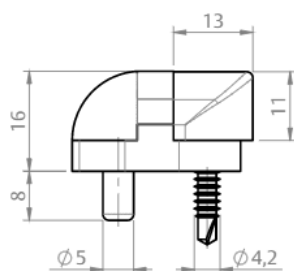

9301849

BATUNIVENYPRT8

PRT

BATEDEIRA MINI

CÓDIGO	CATÁLOGO	COR
9302549	BATMININYBCOE8	BCO
9302550	BATMININYCZAE8	CZA
9302551	BATMININYPRTE	PTF

TRAVA FOLHA FIXA

TFF-0001 RNR3.3 S/A C/PÇ

CÓDIGO	CATÁLOGO
9302499	TRATFF0001S/A1PC