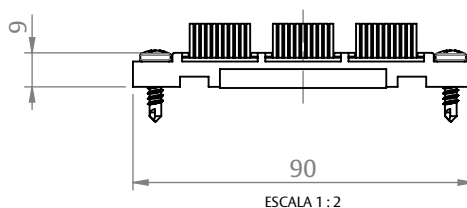

VEDVDA0008BCOE10

9302701

VEDVDA0008PRTE10

TIPOLOGIA INTEGRADA

PALHETA EVO
UDIAL 41

CÓDIGO	CATÁLOGO	COR
VERSÃO: UDIAL PALHETA AERADA		
9602179	UDIAL41PA58ACOCORTEN	CTN
9601827	UDIAL41PA58BRANC9003	BC3
9601826	UDIAL41PA58BRANC9010	BC1
9601828	UDIAL41PA58BRONZ1002	BR2
9601829	UDIAL41PA58BRONZ1003	BR3
9602203	UDIAL41PA58BROWN8014	BRO
9602213	UDIAL41PA58CINZA7024	CZ4
9602217	UDIAL41PA58CINZA7043	CZ7
9602251	UDIAL41PA58CINZA9006	CZ6
9602211	UDIAL41PA58CINZA9007	CZ9
9602181	UDIAL41PA58INOX	INOX
9602207	UDIAL41PA58MCASTANHO	CAS
9602183	UDIAL41PA58MFM	MFM
9601835	UDIAL41PA58PRATA	PRA
9601840	UDIAL41PA58PRETO	PRT