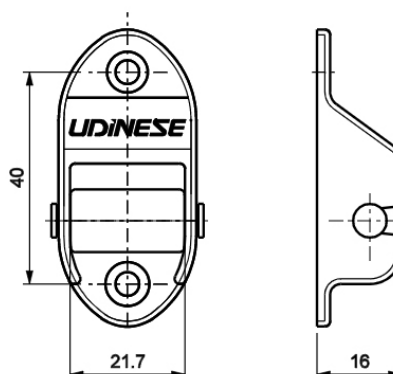

SUPOORTE MANCAL CENTRAL AJUSTÁVEL

CÓDIGO	CATÁLOGO	COR
9212365	SUPMANAJUSTT60NYPRT	PRT

GUIA CINTA INFERIOR RECOLHEDOR

8118/8155 / GCT-0003

CÓDIGO	CATÁLOGO	COR
9301200	GUICININFBKO	BCO
9301199	GUICININFPRT	PTF

GUIA CINTA FRONTAL

CÓDIGO	CATÁLOGO	COR
9205816	GUICINFROBCO	BCO
9205815	GUICINFRO	PRT