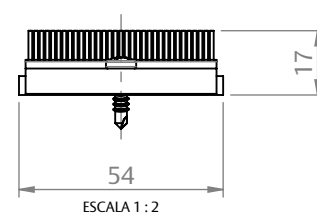

VEDACÃO INFERIOR/SUPERIOR

VDA-0008 RNR 3.3 NYL

CÓDIGO

CATÁLOGO

9302700

VEDVDA0008BCOE10

9302701

VEDVDA0008PRTE10