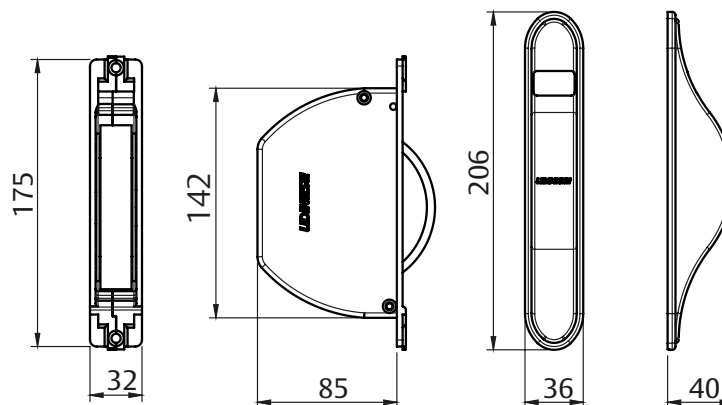

RECOLHEDOR

8118-40
RCO-0001

CÓDIGO	CATÁLOGO	COR	CINTA
9901488	REC8118/40EP-CP	PRT	PRETA
9901489	REC8118/40EB-CZ	BCO	CINZA
9901490	REC8118/40EB-CP	BCO	PRETA

RECOLHEDOR

8155-40
RCO-0002

CÓDIGO	CATÁLOGO	COR	CINTA
9901491	REC8155/40EP-CP	PRT	PRETA
9901492	REC8155/40EB-CZ	BCO	CINZA
9901493	REC8155/40EB-CP	BCO	PRETA