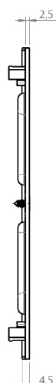

CÓDIGO	CATÁLOGO	COR
9301961	TAMCXINTPBCE20	BCO
9301962	TAMCXINTPPRTE20	PRT