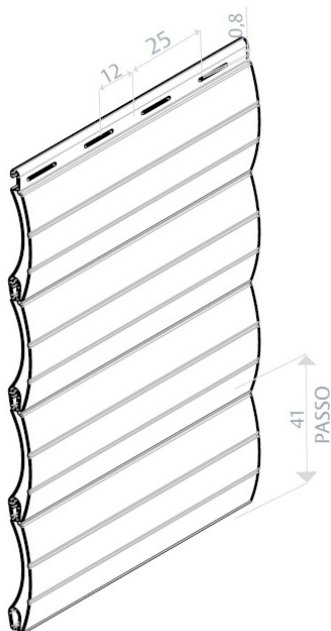

PALHETA EVO
UDIAL 41