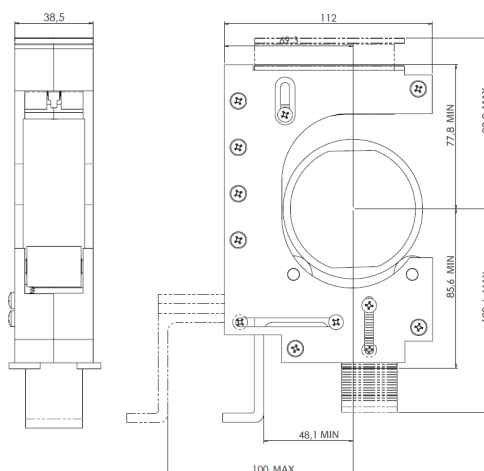

SUPOORTE MANCAL CENTRAL AJUSTÁVEL

CÓDIGO	CATÁLOGO	COR
9212365	SUPMANAJUSTT60NYPRT	PRT