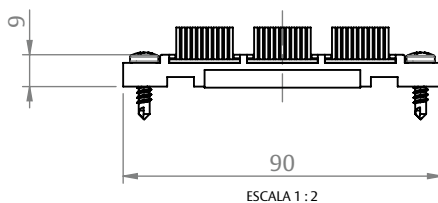

VEDACÃO INFERIOR/SUPERIOR

VDA-0007 RNR 3.3 NYL

CÓDIGO

CATÁLOGO

9302698

VEDVDA0007BCOE10

9302699

VEDVDA0007PRTE10