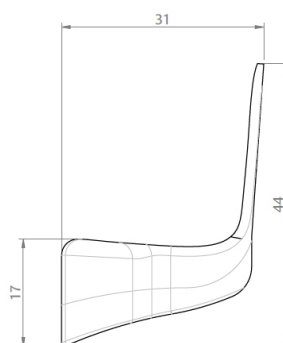

TAMPA MONTANTE

TMT-0001

CÓDIGO	CATÁLOGO	COR
9302311	TAMTMT0001NYBCO1PA	BCO
9302312	TAMTMT0001NYPRT1PA	PRT

PERFIL APLICAÇÃO

RE-22302

RE-22402

TAMPA MONTANTE

TMT-0002