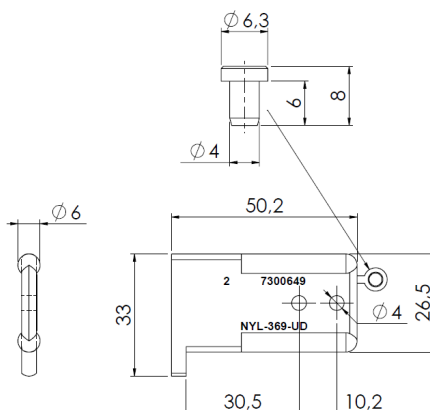

GUIA PERSIANA

GUI-204

CÓDIGO	CATÁLOGO
9301171	GUI204NYE20

GUIA LIMITADORA DA ESTEIRA

NYL369

CÓDIGO	CATÁLOGO
9301169	GUINYL369E25

FIXADOR ESTEIRA

CAPA PLÁSTICA / FPE-0001