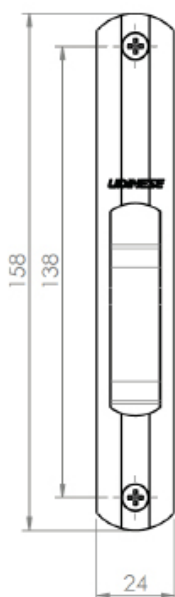

FECHO CONCHA

2011

CÓDIGO	CATÁLOGO	COR
9211511	CON2011ASLBCO	BCO
9211512	CON2011ASLBP3	BP3
9211513	CON2011ASLPRA	PRA
9211514	CON2011ASLPTF	PTF
9211515	CON2011ASLINX	INX