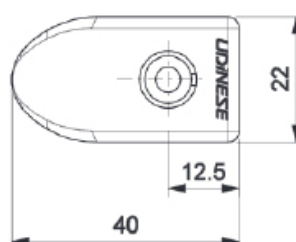

BATEDEIRA PORTA

UNIVERSAL / BTE-0001

CÓDIGO

CATÁLOGO

COR

9301848

BATUNIVENYBCOE8

BCO

9301849

BATUNIVENYPRT8

PRT