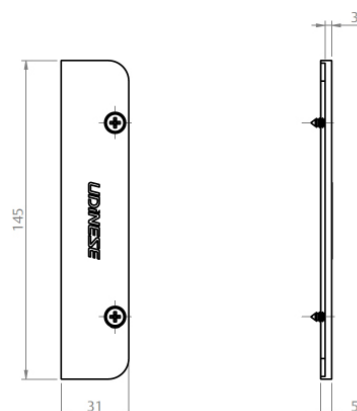

CÓDIGO	CATÁLOGO
9901387	FIXESTEIRA

LIMITADOR ESTEIRA

COM PARAFUSO
LPE-0001

CÓDIGO	CATÁLOGO	COR
9203249	LIMESTPARF95NYBCO	BCO
9202596	LIMESTPARF95NYPRT	PRT

TAMPA INTEGRADA JANELA

TMT-0005

CÓDIGO	CATÁLOGO	COR
9301897	TAM1041BCO10PCS	BCO
9301896	TAM104110PCS	PRT