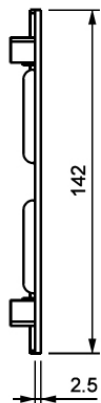

CÓDIGO	CATÁLOGO	COR
9301959	TAMCXINTJBCE20	BCO
9301960	TAMCXINTJPRTE20	PRT

PERFIL APLICAÇÃO

ALG-1006