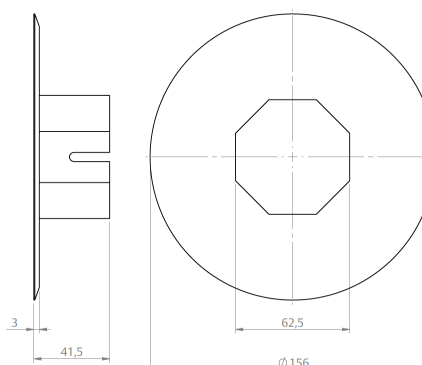

DISCO ALINHADOR DE PERSIANAS INTEGRADAS

60/115

CÓDIGO	CATÁLOGO	COR
9601750	DAPI60D115PRT	PRT

DISCO ALINHADOR DE PERSIANAS INTEGRADAS

60/135

CÓDIGO	CATÁLOGO	COR
9602222	DAPI60D135PRT	PRT

DISCO ALINHADOR DE PERSIANAS INTEGRADAS

60/155

CÓDIGO	CATÁLOGO	COR
9601751	DAPI60D155PRT	PRT