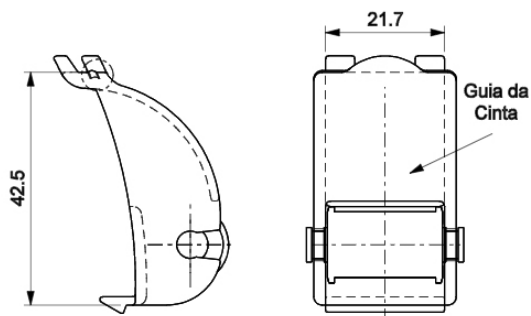

GUIA CINTA FRONTAL CURVA RECOLHEDOR

8118-8155 / GCT-0004

CÓDIGO	CATÁLOGO	COR
9301187	GUI045BNYBCOE10	BCO
9301186	GUI045PNYE10	PRT