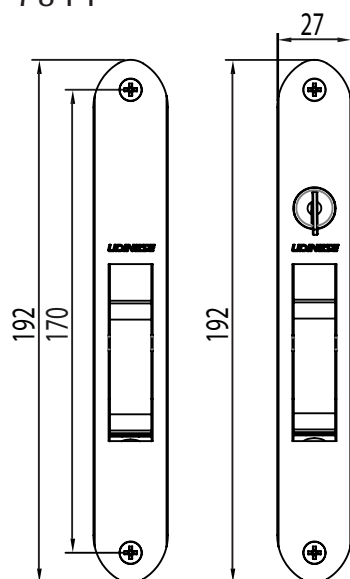

FECHO CONCHA SLIDE

7811

CÓDIGO	CATÁLOGO	COR

FECHO CONCHA 7811/A

9211480	CON7811ASLBCO	BCO
9211481	CON7811ASLBP3	BP3
9211482	CON7811ASLPRA	PRA
9211483	CON7811ASLPTF	PTF
9211484	CON7811ASLINX	INX

FECHO CONCHA 7811/A/CHAVE

9211485	CON7811ACSLBCO	BCO
9211486	CON7811ACSLBP3	BP3
9211487	CON7811ACSLPRA	PRA
9211488	CON7811ACSLPTF	PTF
9211489	CON7811ACSLINX	INX