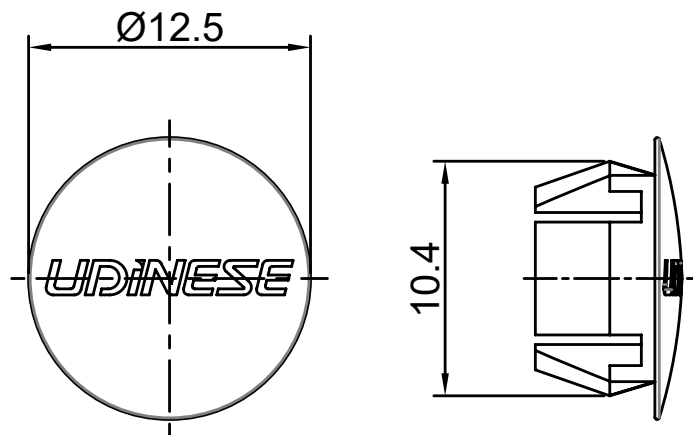

TAMPA TAPA-FURO
TPF95 / TMT-0004

CÓDIGO	CATÁLOGO	COR
9205320	TPF95BCOE1000	BCO
9205319	TPF95PRTE1000	PRT