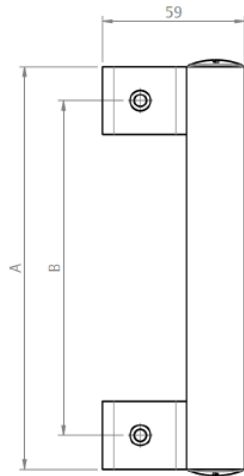

PUXADOR LINEA