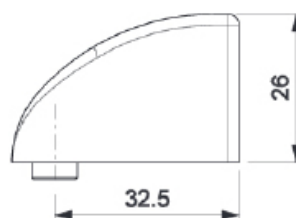

BATEDEIRA PORTA

UNIVERSAL / BTE-0001

CÓDIGO

CATÁLOGO

COR

9301848

BATUNIVENYBCOE8

BCO

9301849

BATUNIVENYPRT8

PRT