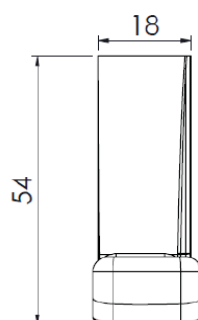

PERFIL APLICAÇÃO

RE-40307