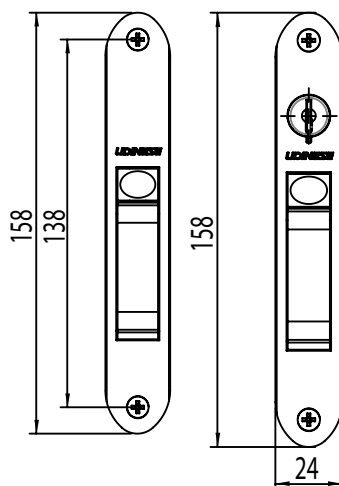

CÓDIGO	CATÁLOGO	COR

FECHO CONCHA 7611/A

9211388	CON7611ATHBCO	BCO
9211389	CON7611ATHBP3	BP3
9211390	CON7611ATHPRA	PRA
9211391	CON7611ATHPTF	PTF
9211392	CON7611ATHINX	INX

FECHO CONCHA 7611/A/CHAVE

9211393	CON7611ACTHBCO	BCO
9211394	CON7611ACTHBP3	BP3
9211395	CON7611ACTHPRA	PRA
9211396	CON7611ACTHPTF	PTF
9211397	CON7611ACTHINX	INX