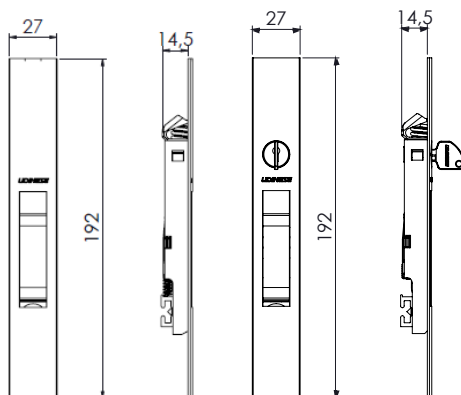

CONCHA CEGA JANELA

SQUARE SEM PARAFUSO

CÓDIGO	CATÁLOGO	COR
9212230	CONCGSLJSQUASPARFBCO	BCO
9212231	CONCGSLJSQUASPARFPRA	PRA
9212232	CONCGSLJSQUASPARFPTF	PTF

FECHO CONCHA SLIDE PORTA

SQUARE SEM PARAFUSO

CÓDIGO	CATÁLOGO	COR
FECHO CONCHA SLIDE PORTA		
9212226	CONSLPSQUASPARFBCO	BCO
9212227	CONSLPSQUASPARFPRA	PRA
9212228	CONSLPSQUASPARFPTF	PTF

FECHO CONCHA SLIDE PORTA COM CHAVE

9212249	CONSLPCSQUASPARFBCO	BCO
9212250	CONSLPCSQUASPARFPRA	PRA
9212251	CONSLPCSQUASPARFPTF	PTF