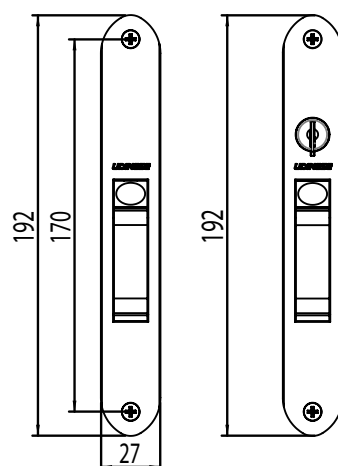

FECHO CONCHA

8611

CÓDIGO	CATÁLOGO	COR
FECHO CONCHA 8611/A		
9211418	CON8611ATHBCO	BCO
9211419	CON8611ATHBP3	BP3
9211420	CON8611ATHPRA	PRA
9211421	CON8611ATHPTF	PTF
9211422	CON8611ATHINX	INX

CÓDIGO	CATÁLOGO	COR
FECHO CONCHA 8611/A/CHAVE		
9211423	CON8611ACTHBCO	BCO
9211424	CON8611ACTHBP3	BP3
9211425	CON8611ACTHPRA	PRA
9211426	CON8611ACTHPTF	PTF
9211427	CON8611ACTHINX	INX