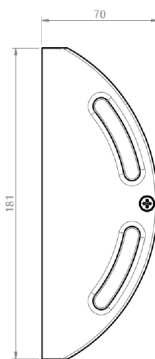

TAMPA INTEGRADA PORTA

TMT-0008

CÓDIGO	CATÁLOGO	COR
9301961	TAMCXINTPBCE20	BCO
9301962	TAMCXINTPPRTE20	PRT

PERFIL APLICAÇÃO

ALG-1009