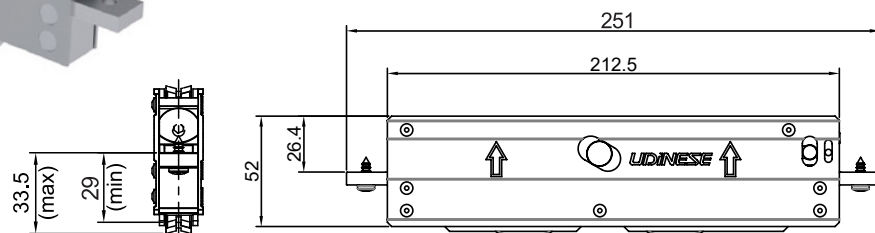

DIMENSÕES

A	B
166	138
198	170
400	372
600	572

ROLDANA UDISUPER 300 KG

CÓDIGO	CATÁLOGO
9500426	ROLUDSPR300GLD

**ROLDANA
UDISUPER
150KG**

CÓDIGO	CATÁLOGO
--------	----------

9500429 ROLUDSPR150GLD

29