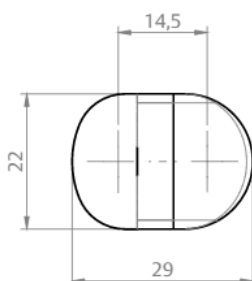

9301849

BATUNIVENYPRT8

PRT

BATEDEIRA MINI

CÓDIGO	CATÁLOGO	COR
9302549	BATMININYBCOE8	BCO
9302550	BATMININYCZAE8	CZA
9302551	BATMININYPRTE	PTF

TRAVA FOLHA FIXA

TFF-0001 RNR3.3 S/A C/PÇ

CÓDIGO	CATÁLOGO
9302499	TRATFF0001S/A1PC