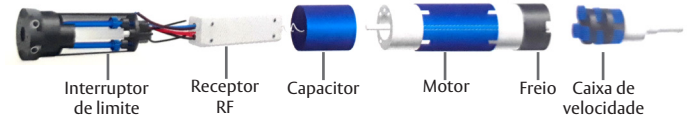

MOTORES UDM35S/45S

STANDARD/ ACIONAMENTO POR INTERRUPTOR OU COMANDO WIFI UDICONNECT

MOTORES UDM35R/45R

RÁDIO/ ACIONAMENTO POR CONTROLE REMOTO (COM RECEPTOR INTEGRADO)

Modelo Motor	Fornecimento	Referência	Aplicação Tubo Octogonal	Acionamento	Peso levantado (Kg)	Tensão (V) / Frequência (Hz)	Torque (Nm)	Velocidade nominal (RPM)	Potência nominal (W)	Corrente nominal (A)	Tempo térmico (min.)
UDM35R	C/ KIT ACESSÓRIOS	9001719	40	C. Remoto	32	110/60	13	20	173	1,58	4
UDM35R	C/ KIT ACESSÓRIOS	9001720	40	C. Remoto	32	220/60	13	20	170	0,75	4
UDM35S	C/ KIT ACESSÓRIOS	9001721	40	Interruptor	32	110/60	13	20	173	1,58	4
UDM35S	C/ KIT ACESSÓRIOS	9001722	40	Interruptor	32	220/60	13	20	170	0,75	4
UDM45R	C/ KIT ACESSÓRIOS	9001723	60	C. Remoto	21	110/60	13	18	179	1,62	4
UDM45R	C/ KIT ACESSÓRIOS	9001724	60	C. Remoto	21	220/60	13	18	178	0,78	4
UDM45S	C/ KIT ACESSÓRIOS	9001725	60	Interruptor	21	110/60	13	18	179	1,62	4
UDM45S	C/ KIT ACESSÓRIOS	9001726	60	Interruptor	21	220/60	13	18	178	0,78	4
UDM45R	C/ KIT ACESSÓRIOS	9001727	60	C. Remoto	66	110/60	40	14	280	2,45	4
UDM45R	C/ KIT ACESSÓRIOS	9001728	60	C. Remoto	66	220/60	40	14	275	1,20	4
UDM45S	C/ KIT ACESSÓRIOS	9001729	60	Interruptor	66	110/60	40	14	280	2,45	4
UDM45S	C/ KIT ACESSÓRIOS	9001730	60	Interruptor	66	220/60	40	14	275	1,20	4
UDM45S	C/ KIT ACESSÓRIOS	9001731	60	Interruptor	100	110/60	50	15	296	2,55	4
UDM45S	C/ KIT ACESSÓRIOS	9001732	60	Interruptor	100	220/60	50	15	296	2,55	4