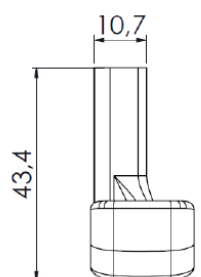

PERFIL APLICAÇÃO

RE-40304