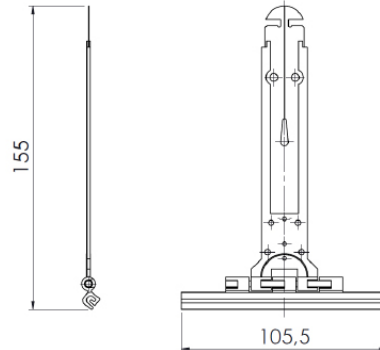

CÓDIGO	CATÁLOGO
9901387	FIXESTEIRA