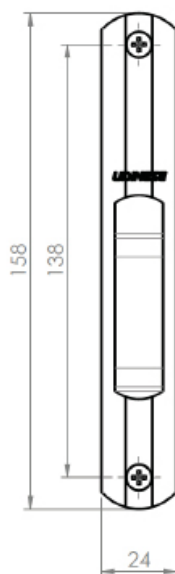

CONCHA CEGA

2010

CÓDIGO	CATÁLOGO	COR
9211506	CON2010SLBCO	BCO
9211507	CON2010SLBP3	BP3
9211508	CON2010SLPRA	PRA
9211509	CON2010SLPTF	PTF
9211510	CON2010SLINX	INX