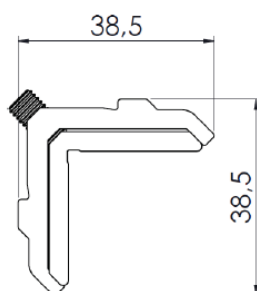

MACHO DE CONEXÃO

MCX-0009 RNR C/4PÇS

CÓDIGO

9302462

CATÁLOGO

MCHRNRMCX0009E4