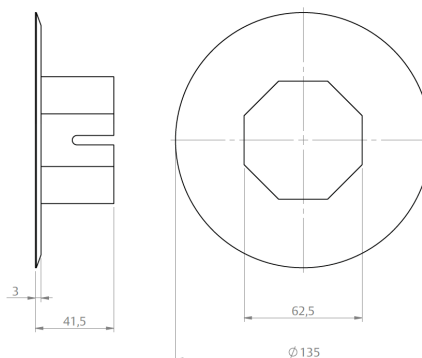

DISCO ALINHADOR DE PERSIANAS INTEGRADAS

60/135

CÓDIGO	CATÁLOGO	COR
9602222	DAPI60D135PRT	PRT

DISCO ALINHADOR DE PERSIANAS INTEGRADAS

60/155

CÓDIGO	CATÁLOGO	COR
9601751	DAPI60D155PRT	PRT