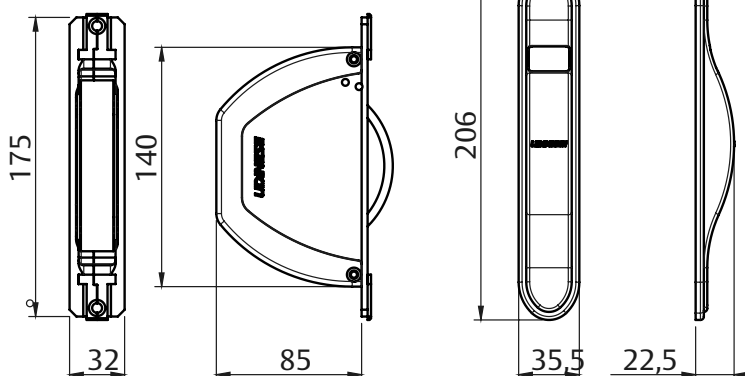

RECOLHEDOR

8118-40
RCO-0001

CÓDIGO	CATÁLOGO	COR	CINTA
9901488	REC8118/40EP-CP	PRT	PRETA
9901489	REC8118/40EB-CZ	BCO	CINZA
9901490	REC8118/40EB-CP	BCO	PRETA

RECOLHEDOR

8155-40
RCO-0002

CÓDIGO	CATÁLOGO	COR	CINTA
9901491	REC8155/40EP-CP	PRT	PRETA
9901492	REC8155/40EB-CZ	BCO	CINZA
9901493	REC8155/40EB-CP	BCO	PRETA