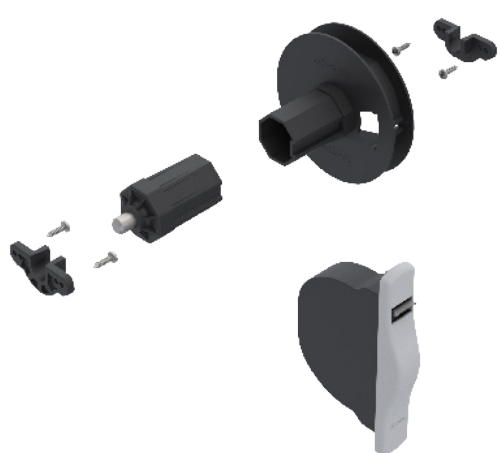

RECOLHEDOR LIFT