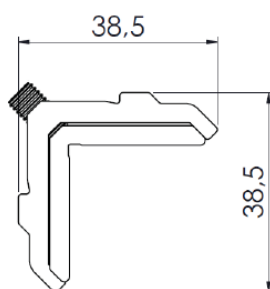

CÓDIGO

9302462

CATÁLOGO

MCHRNRMCX0009E4

MACHO DE CONEXÃO

MCX-0011 RNR C/4PÇS

CÓDIGO	CATÁLOGO
--------	----------

9302463	MCHRNRMCX0011E4
---------	-----------------