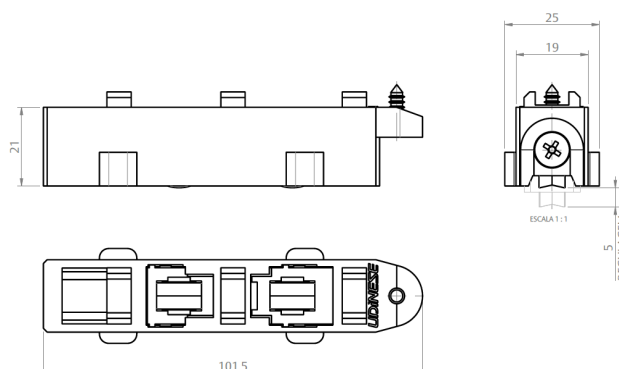

ROLDANA SIMPLES

SD2581/S3 - 40KG

CÓDIGO	CATÁLOGO	QNT.
9500361	ROLSD2581S3	1 PÇ.
9500462	ROLSD2581S32PCS	2 PÇS.

ROLDANA SIMPLES FIT

ROL468

CÓDIGO	CATÁLOGO	QNT.
9001740	ROLSIMFITREGPHL321PC	1 PÇ.

ROLDANA DUPLA FIT

ROL413

CÓDIGO	CATÁLOGO	QNT.
9001742	ROLDUPFITREGPHL321PC	1 PÇ.