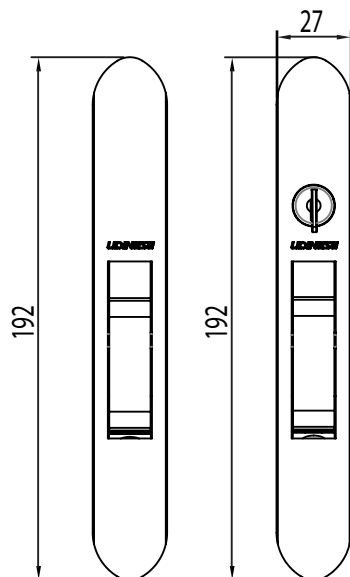

FECHO CONCHA SLIDE

7811 SEM PARAFUSO

CÓDIGO	CATÁLOGO	COR

FECHO CONCHA 7811/A SEM PARAFUSO

9211495	CON7811ASLSPARFBCO	BCO
9211496	CON7811ASLSPARFBP3	BP3
9211497	CON7811ACSLSPARFPRA	PRA
9211498	CON7811ASLSPARFPTF	PTF
9211499	CON7811ASLSPARFINX	INX

FECHO CONCHA 7811/A/CHAVE SEM PARAFUSO

9211500	CON7811ACSLSPARFBCO	BCO
9211501	CON7811ACSLSPARFBP3	BP3
9211502	CON7811ACSLSPARFPRA	PRA
9211503	CON7811ACSLSPARFPTF	PTF
9211504	CON7811ACSLSPARFINX	INX