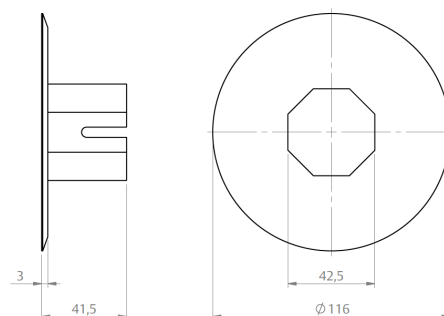

CÓDIGO	CATÁLOGO	COR
9602220	DAPI40D115PRT	PRT