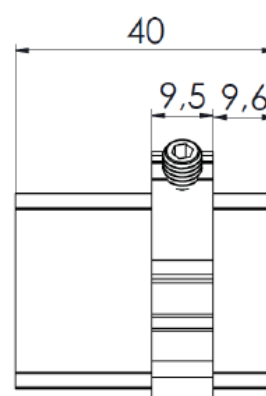

MACHO DE CONEXÃO

MCX-0001 RNR C/4PÇS

CÓDIGO

9302461

CATÁLOGO

MCHRNRMCX0001E4