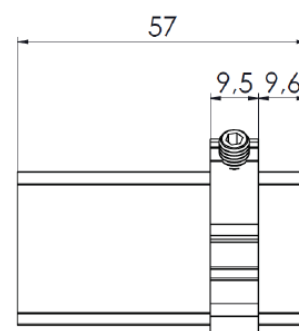

MACHO DE CONEXÃO

MCX-0009 RNR C/4PÇS

CÓDIGO

9302462

CATÁLOGO

MCHRNRMCX0009E4