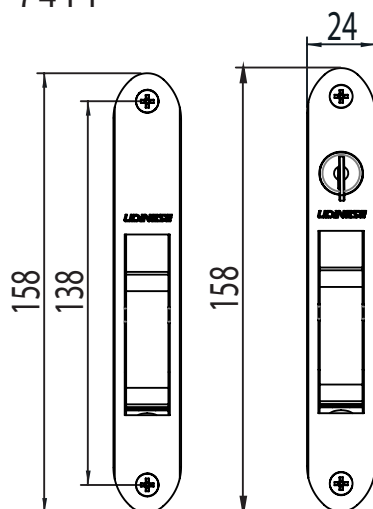

FECHO CONCHA SLIDE

7411

CÓDIGO	CATÁLOGO	COR

FECHO CONCHA 7411/A

9211450	CON7411ASLBCO	BCO
9211451	CON7411ASLBP3	BP3
9211452	CON7411ASLPRA	PRA
9211453	CON7411ASLPTF	PTF
9211454	CON7411ASLINX	INX

FECHO CONCHA 7411/A/CHAVE

9211455	CON7411ACSLBCO	BCO
9211456	CON7411ACSLBP3	BP3
9211457	CON7411ACSLPRA	PRA
9211458	CON7411ACSLPTF	PTF
9211459	CON7411ACSLINX	INX