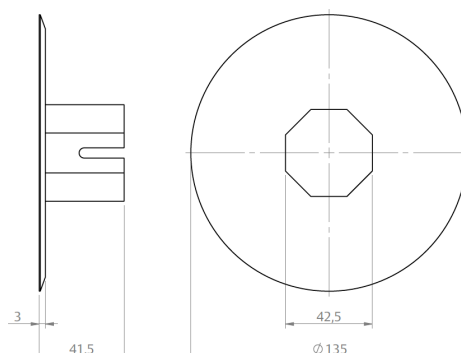

CÓDIGO	CATÁLOGO	COR
9602221	DAPI40D135PRT	PRT