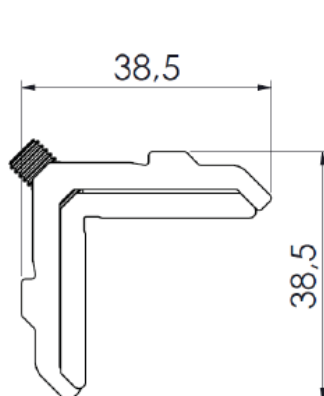

MACHO DE CONEXÃO

MCX-0001 RNR C/4PÇS

CÓDIGO

9302461

CATÁLOGO

MCHRNRMCX0001E4