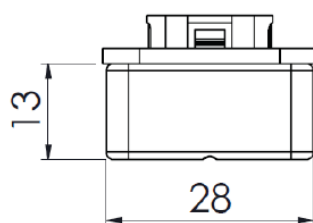

CAIXA DRENO

DRE-0001 RNR 33

CÓDIGO	CATÁLOGO	COR

9302734	DREESFRNR33NYBCOE2	BCO

9302502	DREESFRNR33NYPRT2	PRT