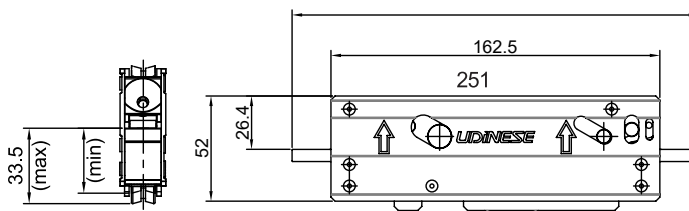

DIMENSÕES

A	B
166	138
198	170
400	372
600	572

ROLDANA UDISUPER 300 KG

CÓDIGO	CATÁLOGO
9500426	ROLUDSPR300GLD

**ROLDANA
UDISUPER
150KG**

CÓDIGO	CATÁLOGO
--------	----------

9500429 ROLUDSPR150GLD

29