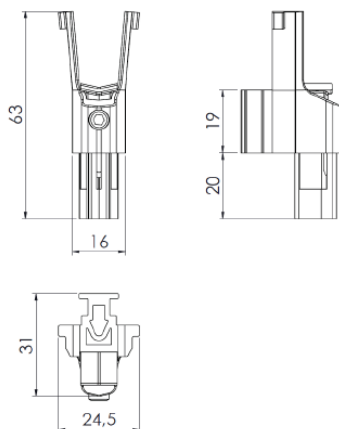

TAMPA ARREMATE

TMT-0003 RNR NYL

CÓDIGO

CATÁLOGO

9302319 TAMTMT0003NYBCO

9302320 TAMTMT0011NYPRT