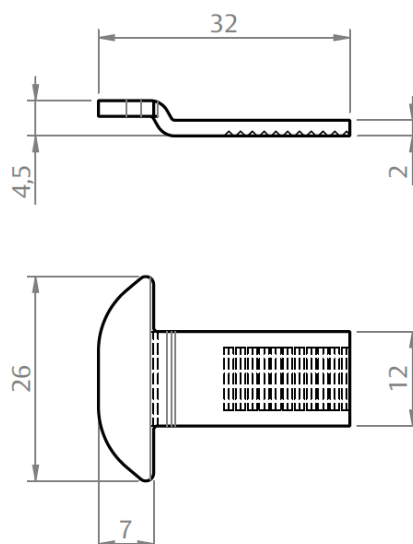

LINGUETA CONCHA

S32/4,5 INV 7000

CÓDIGO	CATÁLOGO
9207268	LINCONS32IN7000