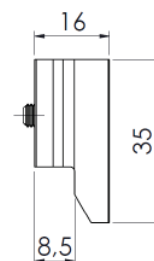

9301849

BATUNIVENYPRT8

PRT

BATEDEIRA MINI

CÓDIGO	CATÁLOGO	COR
9302549	BATMININYBCOE8	BCO
9302550	BATMININYCZAE8	CZA
9302551	BATMININYPRTE	PTF

TRAVA FOLHA FIXA

TFF-0001 RNR3.3 S/A C/PÇ

CÓDIGO	CATÁLOGO
9302499	TRATFF0001S/A1PC