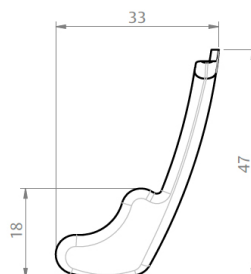

TAMPA MONTANTE

TMT-0001

CÓDIGO	CATÁLOGO	COR
9302311	TAMTMT0001NYBCO1PA	BCO
9302312	TAMTMT0001NYPRT1PA	PRT

PERFIL APLICAÇÃO

RE-22302

RE-22402