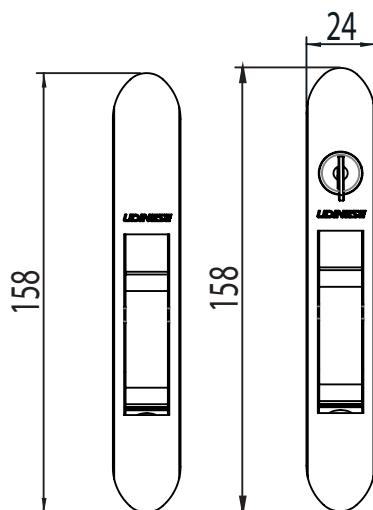

FECHO CONCHA SLIDE

7411 SEM PARAFUSO

CÓDIGO	CATÁLOGO	COR

FECHO CONCHA 7411/A SEM PARAFUSO

9211465	CON7411ASLSPARFBCO	BCO
9211466	CON7411ASLSPARFBP3	BP3
9211467	CON7411ASLSPARFPRA	PRA
9211468	CON7411ASLSPARFPTF	PTF
9211469	CON7411ASLSPARFINX	INX

FECHO CONCHA 7411/A/CHAVE SEM PARAFUSO

9211470	CON7411ACSLSPARFBCO	BCO
9211471	CON7411ACSLSPARFBP3	BP3
9211472	CON7411ACSLSPARFPRA	PRA
9211473	CON7411ACSLSPARFPTF	PTF
9211474	CON7411ACSLSPARFINX	INX