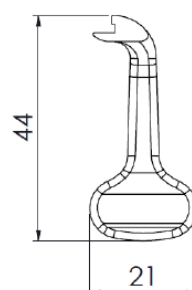

PERFIL APLICAÇÃO

RE-40304