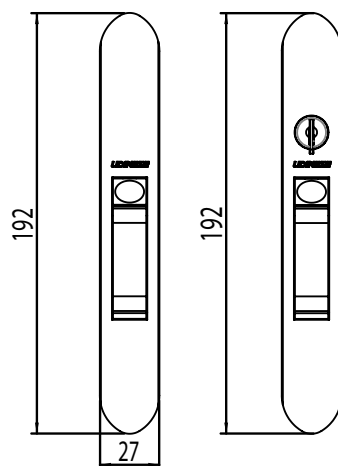

FECHO CONCHA

8611 SEM PARAFUSO

CÓDIGO	CATÁLOGO	COR
FECHO CONCHA 8611/A SEM PARAFUSO		
9211433	CON8611ATHSPARFBCO	BCO
9211434	CON8611ATHSPARFBP3	BP3
9211435	CON8611ATHSPARFPRA	PRA
9211436	CON8611ATHSPARFPTF	PTF
9211437	CON8611ATHSPARFINX	INX

CÓDIGO	CATÁLOGO	COR
FECHO CONCHA 8611/A/CHAVE SEM PARAFUSO		
9211438	CON8611ACTHSPARFBCO	BCO
9211439	CON8611ACTHSPARFBP3	BP3
9211440	CON8611ACTHSPARFPTA	PRA
9211441	CON8611ACTHSPARFPTF	PTF
9211442	CON8611ACTHSPARFINX	INX