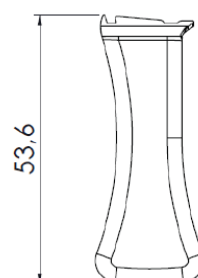

PERFIL APLICAÇÃO

RE-40307