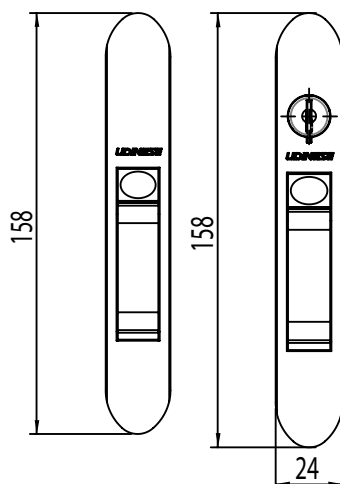

FECHO CONCHA TOUCH

7611 SEM PARAFUSO

CÓDIGO	CATÁLOGO	COR

FECHO CONCHA 7611/A SEM PARAFUSO

9211403	CON7611ATHSPARFBCO	BCO
9211404	CON7611ATHSPARFBP3	BP3
9211405	CON7611ATHSPARFPRA	PRA
9211406	CON7611ATHSPARPTF	PTF
9211407	CON7611ATHSPARFINX	INX

FECHO CONCHA 7611/A/CHAVE SEM PARAFUSO

9211408	CON7611ACTHSPARFBCO	BCO
9211409	CON7611ACTHSPARFBP3	BP3
9211410	CON7611ACTHSPARFPRA	PRA
9211411	CON7611ACTHSPARPTF	PTF
9211412	CON7611ACTHSPARFINX	INX