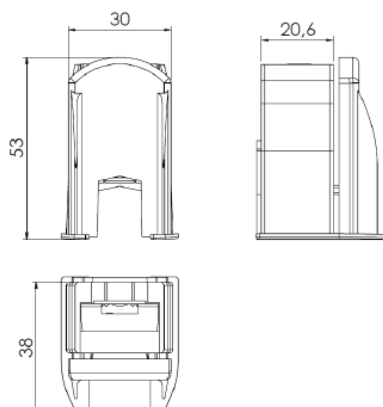

CATÁLOGO

9302317 TAMTMT0011NYBCO

9302318 TAMTMT0011NYPRT

VEDAÇÃO MONTANTE

CVD-0001 RNR NYL

CÓDIGO

CATÁLOGO

9302303 VEDCVD0001NYBCO