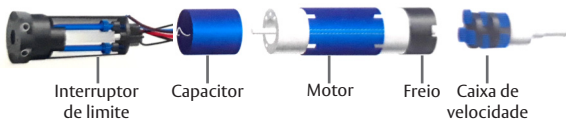

MOTORES UDM35S/45S

STANDARD/ ACIONAMENTO POR INTERRUPTOR OU COMANDO WIFI UDICONNECT