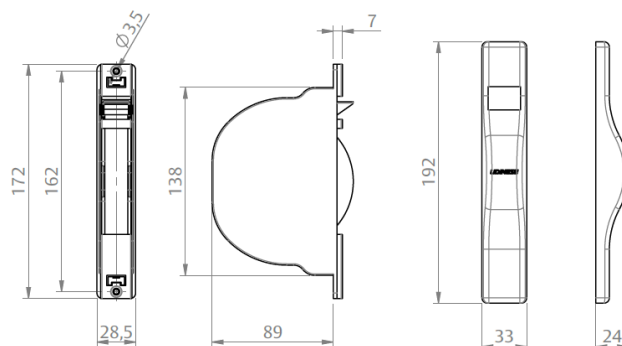

CÓDIGO	CATÁLOGO	COR	CINTA
9212366	RECLIFTBCOCZA	BCO	CINTA
9212367	RECLIFTPRTCZA	PRT	CINTA