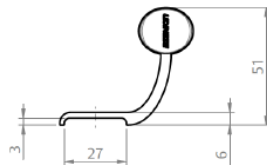

CONTRA FECHO

RNR 3.3 INOX / CTF-0001

CÓDIGO	CATÁLOGO
9212113	CTFRNR2233INOX

LINGUETA CONCHA

S32/4,5 INV 7000

CÓDIGO	CATÁLOGO
9207268	LINCONS32IN7000

PUXADOR LINEA

CÓDIGO	CATÁLOGO	COR
9212003	PUXLINEA166BCO	BCO
9212004	PUXLINEA166PRA	PRA
9212005	PUXLINEA166PTF	PTF
9212006	PUXLINEA198BCO	BCO
9212007	PUXLINEA198PRA	PRA
9212008	PUXLINEA198PTF	PTF
9212016	PUXLINEA400BCO	BCO
9212017	PUXLINEA400PRA	PRA
9212018	PUXLINEA400PTF	PTF
9212019	PUXLINEA600BCO	BCO
9212020	PUXLINEA600PRA	PRA
9212021	PUXLINEA600PTF	PTF