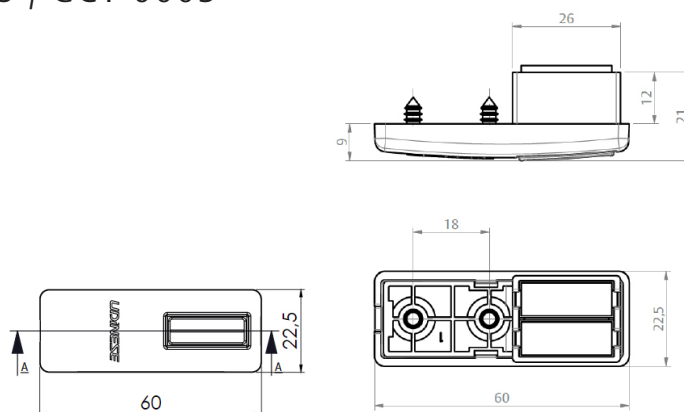

GUIA CINTA INFERIOR RECOLHEDOR

8118/8155 / GCT-0003

CÓDIGO	CATÁLOGO	COR
9301200	GUICININFBKO	BCO
9301199	GUICININFPRT	PTF

GUIA CINTA FRONTAL

CÓDIGO	CATÁLOGO	COR
9205816	GUICINFROBCO	BCO
9205815	GUICINFRO	PRT