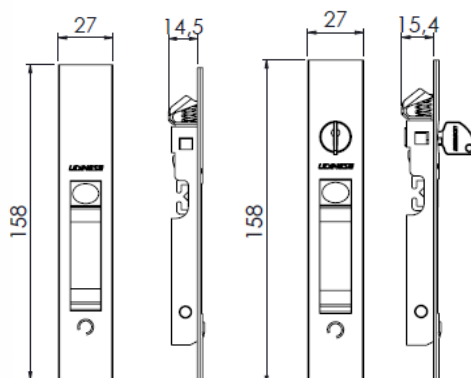

FECHO CONCHA TOUCH JANELA SQUARE SEM PARAFUSO

CÓDIGO	CATÁLOGO	COR
FECHO CONCHA TOUCH JANELA		
9212426	CONTHJSQUASPARFBCO	BCO
9212427	CONTHJSQUASPARFPRA	PRA
9212428	CONTHJSQUASPARFPTF	PTF
FECHO CONCHA TOUCH JANELA COM CHAVE		
9212432	CONTHJCSQUASPARFBCO	BCO
9212433	CONTHJCSQUASPARFPRA	PRA
9212434	CONTHJCSQUASPARFPTF	PTF