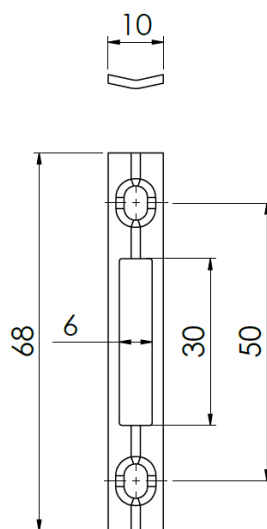

CONTRA FECHO

RNR 3.3 INOX / CTF-0001

CÓDIGO	CATÁLOGO
9212113	CTFRNR2233INOX