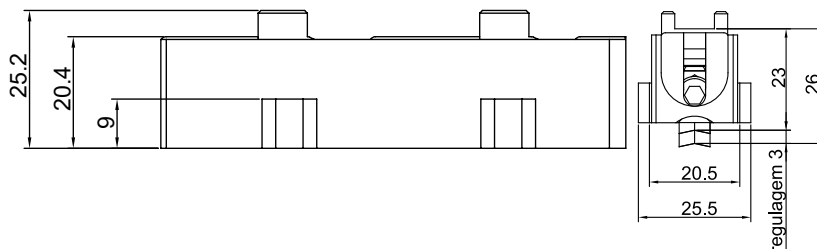

ROLDANA SIMPLES

SD2581/S3 - 40KG

CÓDIGO	CATÁLOGO	QNT.
9500361	ROLSD2581S3	1 PÇ.
9500462	ROLSD2581S32PCS	2 PÇS.