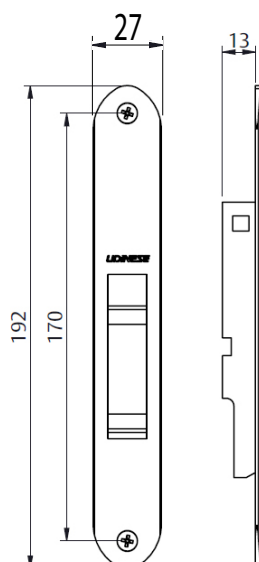

CÓDIGO	CATÁLOGO	COR
9211413	CON77118511SLTHBCO	BCO
9211414	CON77118511SLTHBP3	BP3
9211415	CON77118511SLTHPRA	PRA
9211416	CON77118511SLTHPTF	PTF
9211417	CON77118511SLTHINX	INX