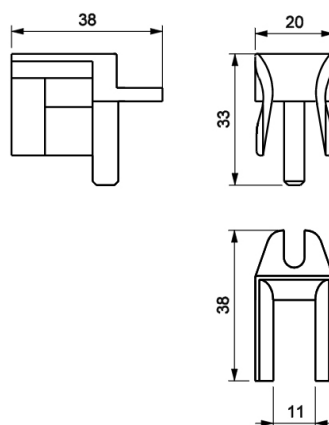

GUIA PERSIANA

GUI-204

CÓDIGO	CATÁLOGO
9301171	GUI204NYE20