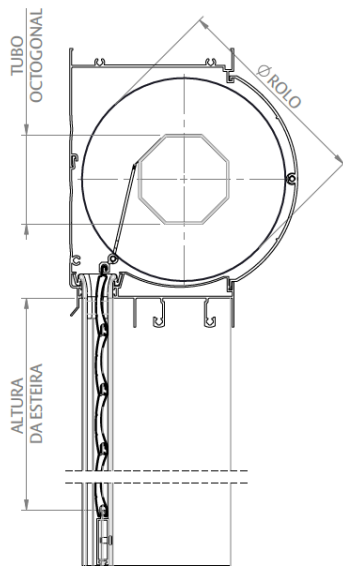

CINZA RAL7024

CINZA RAL7043

CINZA RAL9007

MADEIRA CASTANHO

MARFIM

BROWN RAL8014

DIMENSÕES DO ROLO DA PERSIANA - EM MM (CONSIDERANDO FITA DE FIXAÇÃO DA ESTEIRA)

H = ALTURA TOTAL DO CAIXILHO	TAMANHO DO EIXO	
	40	60
	DIÂMETRO DO ROLO	
1000	120	125
1300	130	135
1600	140	145
1900	150	155
2200	160	165
2500	170	175
2700	175	180