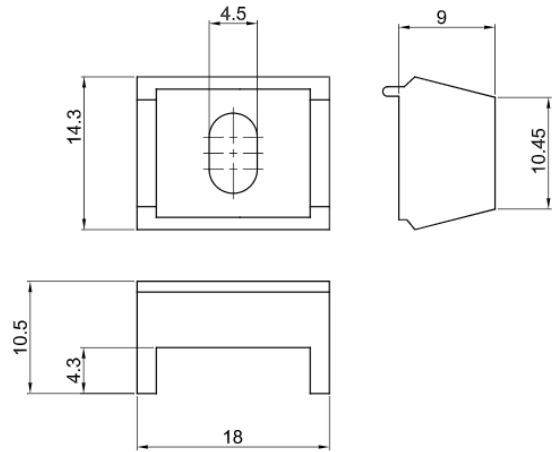

PRESILHA DO ARREIMATE
NYL-190 / PRT-0002

CÓDIGO	CATÁLOGO
9301863	PRENYL190E500

TAMPA TAPA-FURO
TPF95 / TMT-0004

CÓDIGO	CATÁLOGO	COR
9205320	TPF95BCOE1000	BCO
9205319	TPF95PRTE1000	PRT