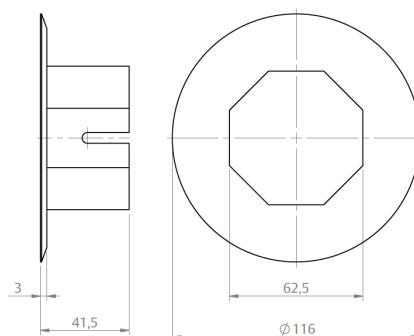

DISCO ALINHADOR DE PERSIANAS INTEGRADAS

60/115

CÓDIGO	CATÁLOGO	COR
9601750	DAPI60D115PRT	PRT

DISCO ALINHADOR DE PERSIANAS INTEGRADAS

60/135

CÓDIGO	CATÁLOGO	COR
9602222	DAPI60D135PRT	PRT

DISCO ALINHADOR DE PERSIANAS INTEGRADAS

60/155

CÓDIGO	CATÁLOGO	COR
9601751	DAPI60D155PRT	PRT