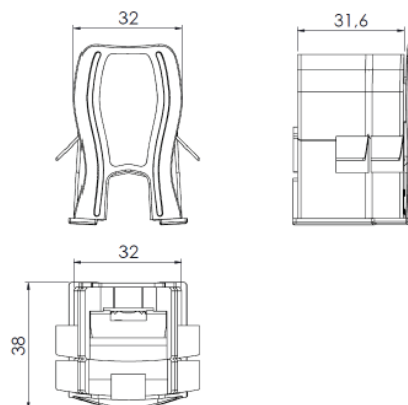

CÓDIGO	CATÁLOGO
9302307	VEDCVD0003NYBCO
9302308	VEDCVD0003NYPRT