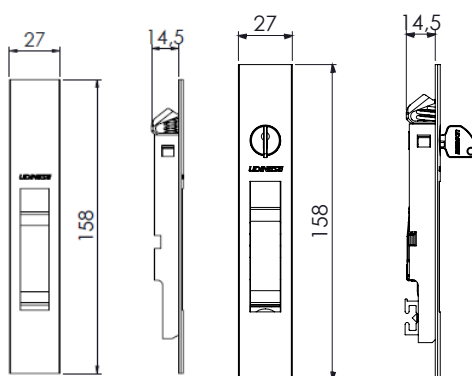

TIPOLOGIA CORRER

FECHO CONCHA SLIDE JANELA SQUARE SEM PARAFUSO

CÓDIGO	CATÁLOGO	COR
FECHO CONCHA SLIDE JANELA		
9212222	CONSLJSQUASPARFBCO	BCO
9212223	CONSLJSQUASPARFPRA	PRA
9212224	CONSLJSQUASPARFPTF	PTF
FECHO CONCHA SLIDE JANELA COM CHAVE		
9212245	CONSLJCSQUASPARFBCO	BCO
9212246	CONSLJCSQUASPARFPRA	PRA
9212247	CONSLJCSQUASPARFPTF	PTF