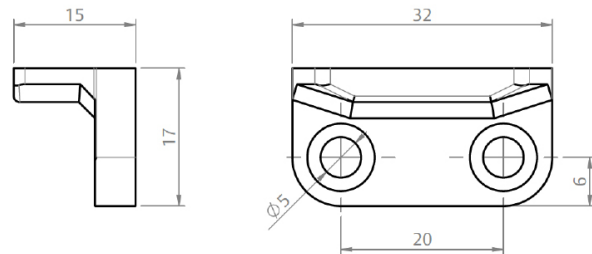

CÓDIGO	CATÁLOGO
9901387	FIXESTEIRA

LIMITADOR ESTEIRA

COM PARAFUSO
LPE-0001

CÓDIGO	CATÁLOGO	COR
9203249	LIMESTPARF95NYBCO	BCO
9202596	LIMESTPARF95NYPRT	PRT

TAMPA INTEGRADA JANELA

TMT-0005

CÓDIGO	CATÁLOGO	COR
9301897	TAM1041BCO10PCS	BCO
9301896	TAM104110PCS	PRT