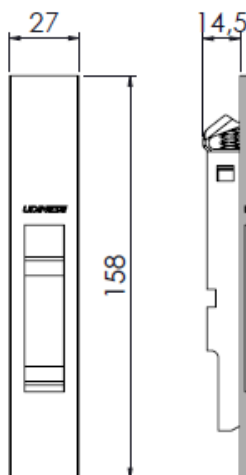

CONCHA CEGA JANELA

SQUARE SEM PARAFUSO

CÓDIGO	CATÁLOGO	COR
9212230	CONCGSLJSQUASPARFBCO	BCO
9212231	CONCGSLJSQUASPARFPRA	PRA
9212232	CONCGSLJSQUASPARFPTF	PTF

FECHO CONCHA SLIDE PORTA

SQUARE SEM PARAFUSO

CÓDIGO	CATÁLOGO	COR
FECHO CONCHA SLIDE PORTA		
9212226	CONSLPSQUASPARFBCO	BCO
9212227	CONSLPSQUASPARFPRA	PRA
9212228	CONSLPSQUASPARFPTF	PTF

FECHO CONCHA SLIDE PORTA COM CHAVE

9212249	CONSLPCSQUASPARFBCO	BCO
9212250	CONSLPCSQUASPARFPRA	PRA
9212251	CONSLPCSQUASPARFPTF	PTF