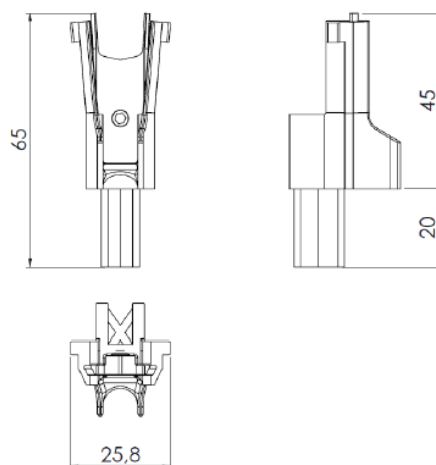

TAMPA ARREMATE

TMT-0011 RNR NYL

CÓDIGO

CATÁLOGO

9302317 TAMTMT0011NYBCO

9302318 TAMTMT0011NYPRT