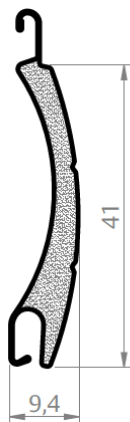

PALHETA EVO
UDIAL 41