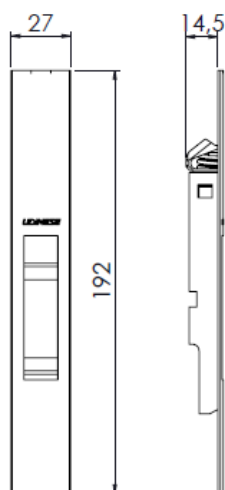

CONCHA CEGA PORTA

SQUARE SEM PARAFUSO

CÓDIGO	CATÁLOGO	COR

9212234	CONCGSLPSQUASPARFBCO	BCO
9212235	CONCGSLPSQUASPARFPRA	PRA
9212236	CONCGSLPSQUASPARFPTF	PTF