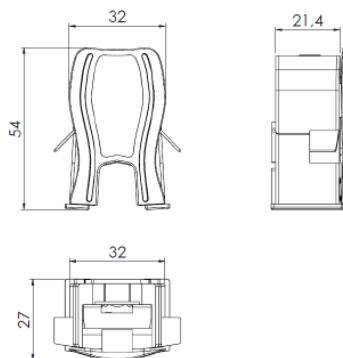

VEDAÇÃO MONTANTE

CVD-0002 RNR NYL

CÓDIGO	CATÁLOGO
9302305	VEDCVD0002NYBCO
9302306	VEDCVD0002NYPRT

VEDAÇÃO MONTANTE

CVD-0003 RNR NYL