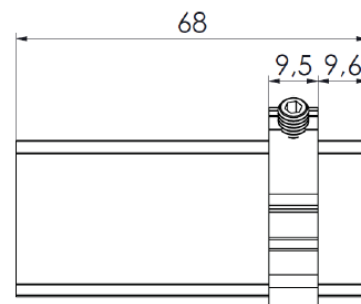

MACHO DE CONEXÃO

MCX-0011 RNR C/4PÇS

CÓDIGO	CATÁLOGO

9302463	MCHRNRMCX0011E4