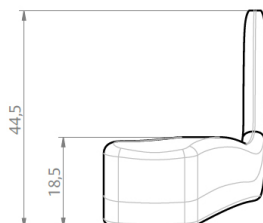

TAMPA MONTANTE

TMT-0001

CÓDIGO	CATÁLOGO	COR
9302311	TAMTMT0001NYBCO1PA	BCO
9302312	TAMTMT0001NYPRT1PA	PRT

PERFIL APLICAÇÃO

RE-22302

RE-22402