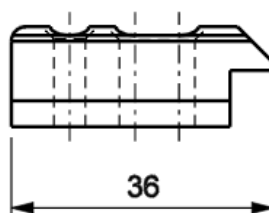

TRAVA DA FOLHA FIXA

240

CÓDIGO	CATÁLOGO	COR
9301214	VED277NYBCOE10	BCO
9300991	VED277NYE10	PRT