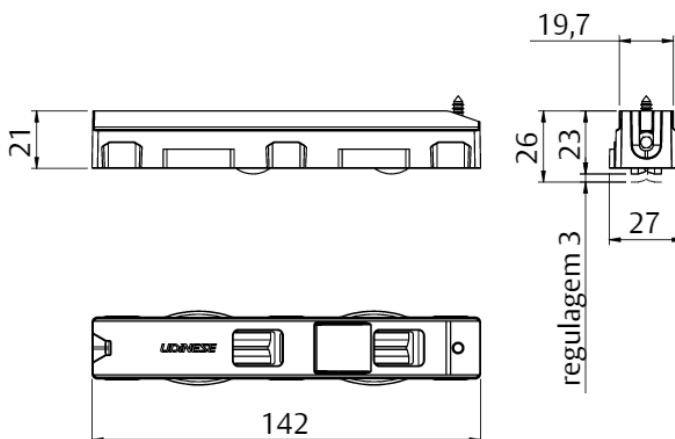

ROLDANA UDIPLUS 200KG

CÓDIGO	CATÁLOGO
9500483	ROLDUPUDIPL200ELG1PC

LINHA

300