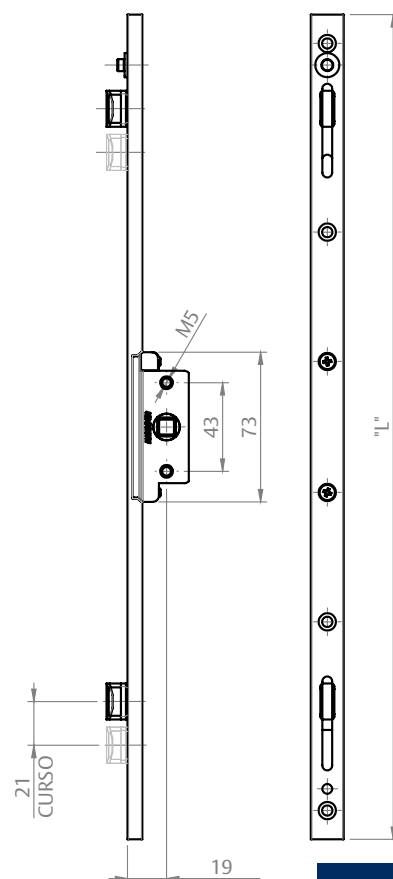

CREMONA E20 EVO

1 PONTO

IDALL	CÓDIGO	CATÁLOGO	COR
ID-CRE300BCO	9212347	CREE20EV1PIN300BCO	BCO
ID-CRE300PRA	9212348	CREE20EV1PIN300PRA	PRA
ID-CRE300PTO	9212349	CREE20EV1PIN300PTF	PTF

LINHA			
300	420	500	750

CREMONA E20 EVO

2 PONTOS

TAMANHO "L"	IDALL	CÓDIGO	CATÁLOGO	COR
400	ID-CRE400BCO	9212350	CREE20EV2PIN400BCO	BCO
	ID-CRE400PRA	9212351	CREE20EV2PIN400PRA	PRA
	ID-CRE400PTO	9212352	CREE20EV2PIN400PTF	PTF
600	ID-CRE600BCO	9212353	CREE20EV2PIN600BCO	BCO
	ID-CRE600PRA	9212354	CREE20EV2PIN600PRA	PRA
	ID-CRE600PTO	9212355	CREE20EV2PIN600PTF	PTF
800	ID-CRE800BCO	9212356	CREE20EV2PIN800BCO	BCO
	ID-CRE800PRA	9212357	CREE20EV2PIN800PRA	PRA
	ID-CRE800PTO	9212358	CREE20EV2PIN800PTF	PTF
1300	ID-CRE1300BCO	9212359	CREE20EV2PIN1300BCO	BCO
	ID-CRE1300PRA	9212360	CREE20EV2PIN1300PRA	PRA
	ID-CRE1300PTO	9212361	CREE20EV2PIN1300PTF	PTF
1600	ID-CRE1600BCO	9212362	CREE20EV2PIN1600BCO	BCO
	ID-CRE1600PRA	9212363	CREE20EV2PIN1600PRA	PRA
	ID-CRE1600PTO	9212364	CREE20EV2PIN1600PTF	PTF

LINHA			
300	420	500	750