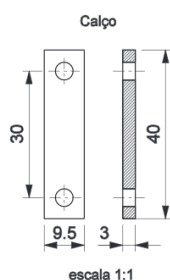

CONTRA FECHO RNR 2.2 INOX / CTF-0001

CÓDIGO	CATÁLOGO
9212113	CTFRNR2233INOX

CONTRA FECHO C/ CALÇO

LINHA

300

420

500

750