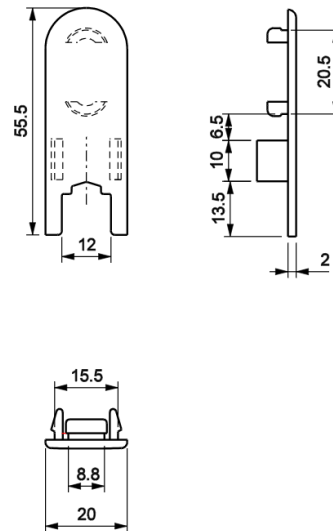

GUIA DESLIZANTE CENTRAL GUI368 NYL

CÓDIGO	CATÁLOGO	COR
9300990	GUI368NYBCOE10	BCO
9300989	GUI368NYE10	PRT