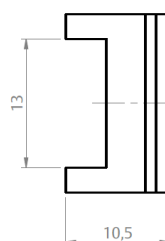

TRAVA DA FOLHA FIXA

240

CÓDIGO	CATÁLOGO	COR
9301214	VED277NYBCOE10	BCO
9300991	VED277NYE10	PRT

PRESILHA ARREIMATE

NYL-190

CÓDIGO	CATÁLOGO	COR
9301863	PRENYL190E500	PRT

ESCALA 2:1

**TIPOLOGIA
INTEGRADA**