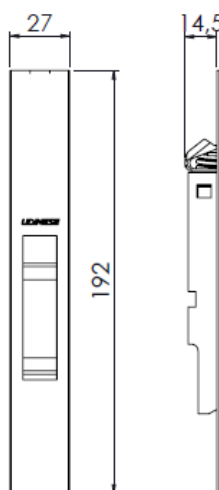

CONCHA CEGA PORTA SQUARE SEM PARAFUSO

CÓDIGO	CATÁLOGO	COR
9212234	CONCGSLPSQUASPARFBCO	BCO
9212235	CONCGSLPSQUASPARFPRA	PRA
9212236	CONCGSLPSQUASPARFPTF	PTF

LINHA

300