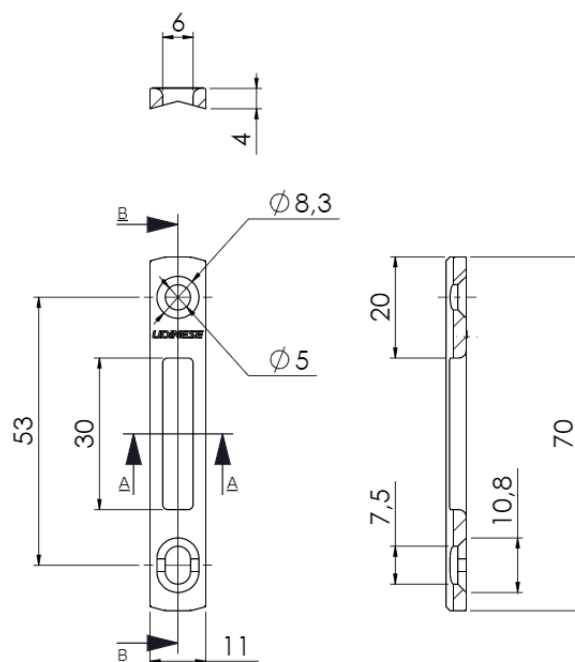

CONTRA FECHO CONCHA

VENETO

IDALL	CÓDIGO	CATÁLOGO	COR
ID-CONVNT01	9207396	CTFVENETOZAMZNB	PRT