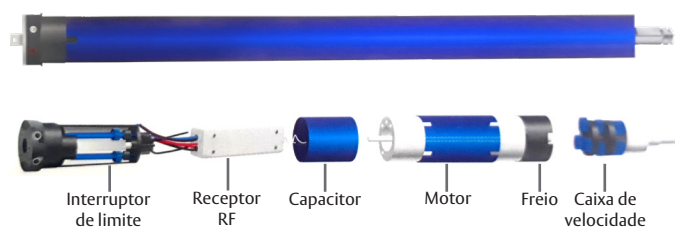

MOTORES UDM35R/45R

RÁDIO/ ACIONAMENTO POR CONTROLE REMOTO (COM RECEPTOR INTEGRADO)

Modelo Motor	Fornecimento	Referência	Aplicação Tubo Octogonal	Acionamento	Peso levantado (Kg)	Tensão (V) / Frequência (Hz)	Torque (Nm)	Velocidade nominal (RPM)	Potência nominal (W)	Corrente nominal (A)	Tempo térmico (min.)
UDM35R	C/ KIT ACESSÓRIOS	9001719	40	C. Remoto	32	110/60	13	20	173	1,58	4
UDM35R	C/ KIT ACESSÓRIOS	9001720	40	C. Remoto	32	220/60	13	20	170	0,75	4
UDM35S	C/ KIT ACESSÓRIOS	9001721	40	Interruptor	32	110/60	13	20	173	1,58	4
UDM35S	C/ KIT ACESSÓRIOS	9001722	40	Interruptor	32	220/60	13	20	170	0,75	4
UDM45R	C/ KIT ACESSÓRIOS	9001723	60	C. Remoto	21	110/60	13	18	179	1,62	4
UDM45R	C/ KIT ACESSÓRIOS	9001724	60	C. Remoto	21	220/60	13	18	178	0,78	4
UDM45S	C/ KIT ACESSÓRIOS	9001725	60	Interruptor	21	110/60	13	18	179	1,62	4
UDM45S	C/ KIT ACESSÓRIOS	9001726	60	Interruptor	21	220/60	13	18	178	0,78	4
UDM45R	C/ KIT ACESSÓRIOS	9001727	60	C. Remoto	66	110/60	40	14	280	2,45	4
UDM45R	C/ KIT ACESSÓRIOS	9001728	60	C. Remoto	66	220/60	40	14	275	1,20	4
UDM45S	C/ KIT ACESSÓRIOS	9001729	60	Interruptor	66	110/60	40	14	280	2,45	4
UDM45S	C/ KIT ACESSÓRIOS	9001730	60	Interruptor	66	220/60	40	14	275	1,20	4
UDM45S	C/ KIT ACESSÓRIOS	9001731	60	Interruptor	100	110/60	50	15	296	2,55	4
UDM45S	C/ KIT ACESSÓRIOS	9001732	60	Interruptor	100	220/60	50	15	296	2,55	4