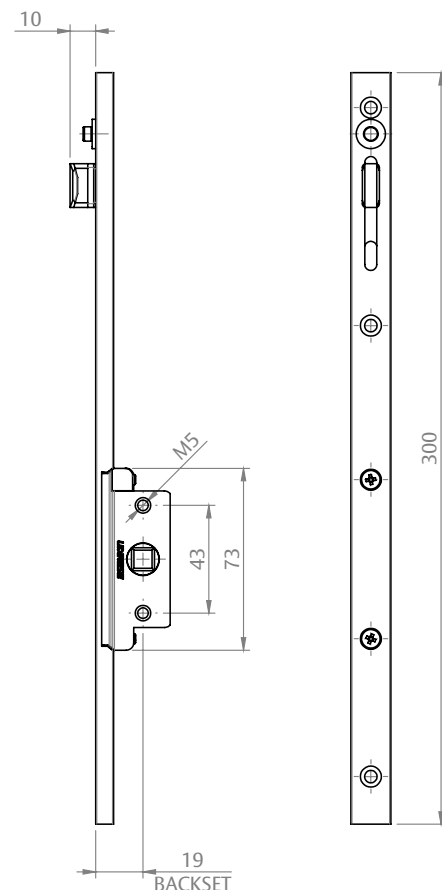

CREMONA E20 EVO

2 PONTOS

TAMANHO "L"	IDALL	CÓDIGO	CATÁLOGO	COR
400	ID-CRE400BCO	9212350	CREE20EV2PIN400BCO	BCO
	ID-CRE400PRA	9212351	CREE20EV2PIN400PRA	PRA
	ID-CRE400PTO	9212352	CREE20EV2PIN400PTF	PTF
600	ID-CRE600BCO	9212353	CREE20EV2PIN600BCO	BCO
	ID-CRE600PRA	9212354	CREE20EV2PIN600PRA	PRA
	ID-CRE600PTO	9212355	CREE20EV2PIN600PTF	PTF
800	ID-CRE800BCO	9212356	CREE20EV2PIN800BCO	BCO
	ID-CRE800PRA	9212357	CREE20EV2PIN800PRA	PRA
	ID-CRE800PTO	9212358	CREE20EV2PIN800PTF	PTF
1300	ID-CRE1300BCO	9212359	CREE20EV2PIN1300BCO	BCO
	ID-CRE1300PRA	9212360	CREE20EV2PIN1300PRA	PRA
	ID-CRE1300PTO	9212361	CREE20EV2PIN1300PTF	PTF
1600	ID-CRE1600BCO	9212362	CREE20EV2PIN1600BCO	BCO
	ID-CRE1600PRA	9212363	CREE20EV2PIN1600PRA	PRA
	ID-CRE1600PTO	9212364	CREE20EV2PIN1600PTF	PTF