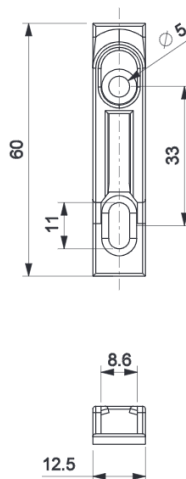

CONTRA FECHO C/ CALÇO