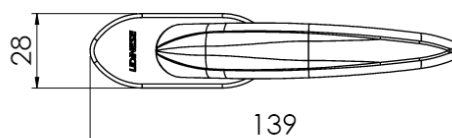

LINHA

300

420

500

750