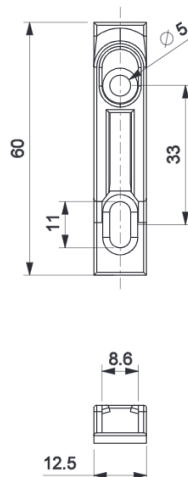

IDALL	CÓDIGO	CATÁLOGO	COR
ID-CFH002BCO	9208506	CTFCREELG300PTF	BCO
ID-CFH002PRA	9208507	CTFCREELG300BCO	PRA