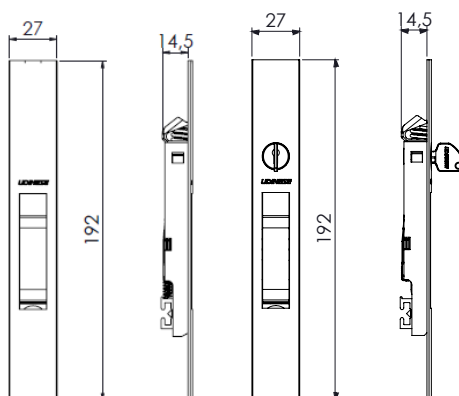

FECHO CONCHA SLIDE PORTA SQUARE SEM PARAFUSO

CÓDIGO	CATÁLOGO	COR
FECHO CONCHA SLIDE PORTA		
9212226	CONSLPSQUASPARFBCO	BCO
9212227	CONSLPSQUASPARFPRA	PRA
9212228	CONSLPSQUASPARFPTF	PTF

FECHO CONCHA SLIDE PORTA COM CHAVE

9212249	CONSLPCSQUASPARFBCO	BCO
9212250	CONSLPCSQUASPARFPRA	PRA
9212251	CONSLPCSQUASPARFPTF	PTF

LINHA

300