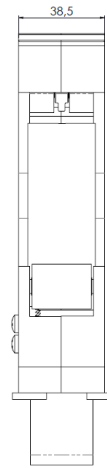

SUPORE MANCAL CENTRAL AJUSTÁVEL

CÓDIGO

9212365

CATÁLOGO

SUPMANAJUSTT60NYPRT

COR

PTO