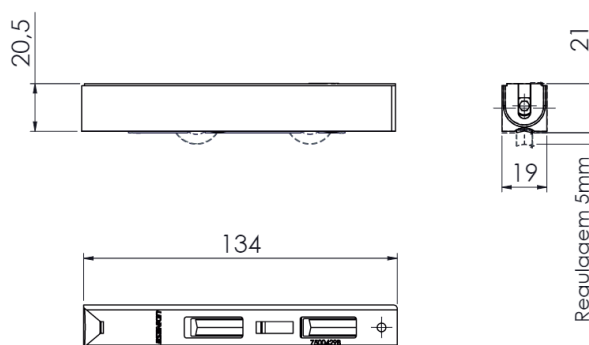

IDALL	CÓDIGO	CATÁLOGO
ID-ROLUD150DF	9500431	ROLUDSPR150FORM

LINHA
420
500

ROLDANA DUPLA SD2578 - 80KG

IDALL	CÓDIGO	CATÁLOGO
ID-ROLUD80	9500355	ROLSD25781PC

LINHA

300

KIT GUIA DESLIZANTE

IDALL	CÓDIGO	CATÁLOGO	COR
ID-GUI368BCO	9301987	KITGUIFOLCONTACTBCO	BCO
ID-GUI368PTO	9301986	KITGUIFOLCONTACTPRT	PRT