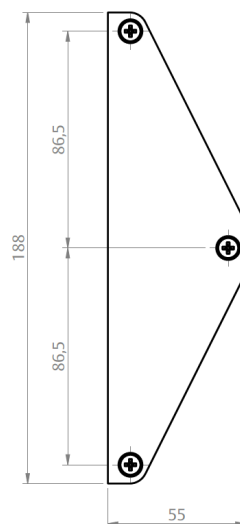

TAMPA JANELA INTEGRADA GOLD NYL371

CÓDIGO

9901114

CATÁLOGO

TAMNYL371BCOE10

COR

BCO

9901385

TAMNYL371PRTE10

PRT