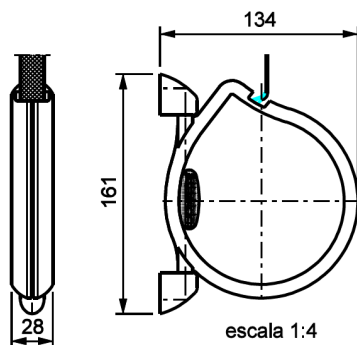

**RECOLHEDOR**

8155-40

CÓDIGO	CATÁLOGO	COR	CINTA
9901491	REC8155/40EP-CP	PRT	CINTA
9901492	REC8155/40EB-CZ	BCO	PRETA
9901493	REC8155/40EB-CP	BCO	PRETA

RECOLHEDOR

8118-40 SOBREPOR

CÓDIGO	CATÁLOGO	COR	CINTA
9205888	REC8118E40BC1CZ	CZA	BC1
9205897	REC8118E40BC1PT	PRT	BC1
9205898	REC8118E60BC1CZ	CZA	BC1
9205899	REC8118E60BC1PT	PRT	BC1