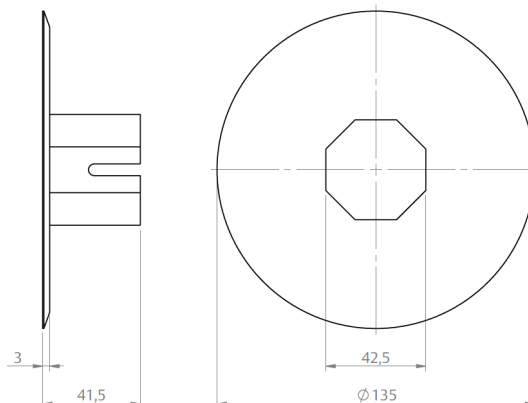

CÓDIGO

9602221

CATÁLOGO

DAPI40D135PRT

COR

PRT