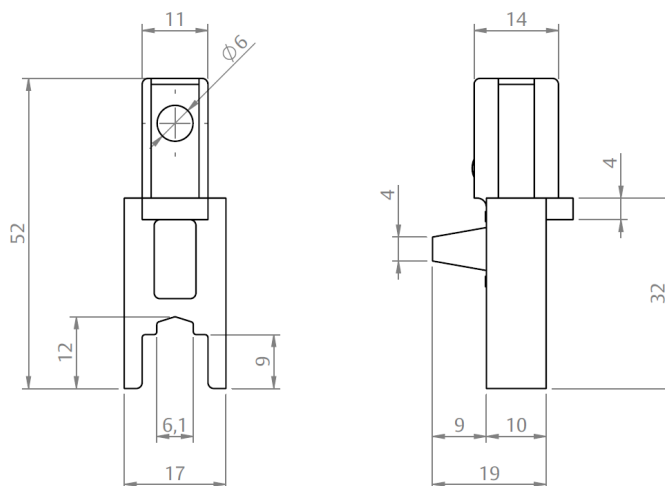

LINHA

420

500

BATEDEIRA

IDALL	CÓDIGO	CATÁLOGO	COR
ID-BAT509	9302651	GUI45GBAT509NYPRT	PRT

LINHA

300

BATEDEIRA
UNIVERSAL