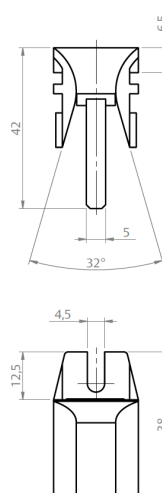

CÓDIGO	CATÁLOGO	COR
9301100	GUINYL370E25	PRT