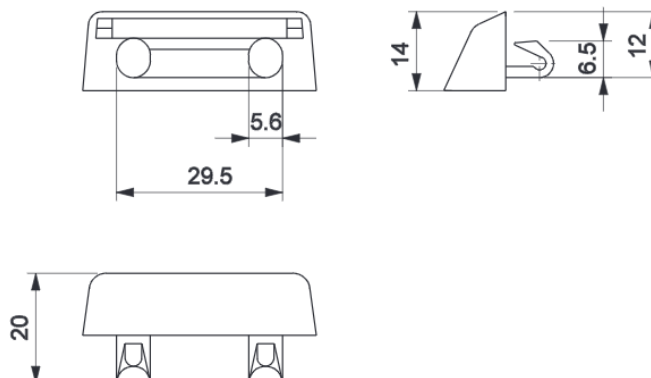

CAIXA DRENO

DRE-317 NY

CÓDIGO	CATÁLOGO	COR
9300994	DRE317NYBCOE10	BCO
9300993	DRE317NYE10	PRT

LINHA

300