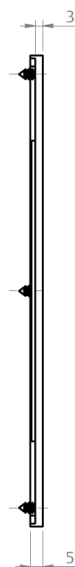

TAMPA JANELA INTEGRADA GOLD NYL371

CÓDIGO

9901114

CATÁLOGO

TAMNYL371BCOE10

COR

BCO

9901385

TAMNYL371PRTE10

PRT