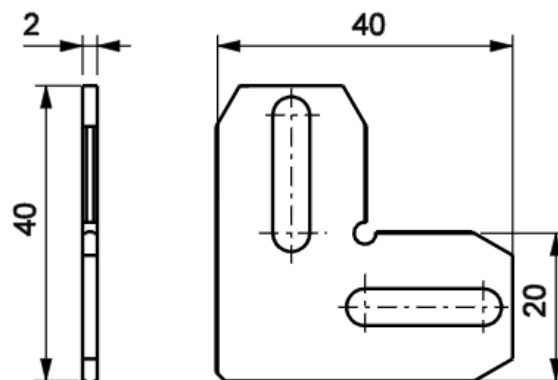

CÓDIGO	CATÁLOGO	COR
9300990	GUI368NYBCOE10	BCO
9300989	GUI368NYE10	PRT

LINHA

300

GUIA DE ALINHAMENTO DA FOLHA GUI-116

CÓDIGO	CATÁLOGO	COR
9301001	GUI116NYE16	PRT

LINHA

300

MACHO DE CONEXÃO FOLHA