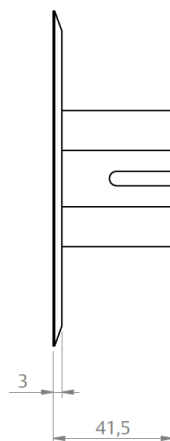

DISCO ALINHADOR DE PERSIANAS INTEGRADAS

40/115

CÓDIGO

9602220

CATÁLOGO

DAPI40D115PRT

COR

PRT