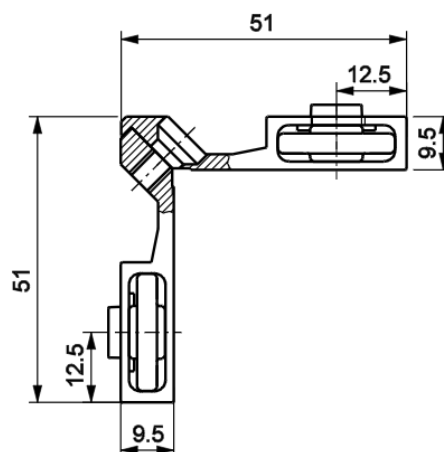

MACHO DE CONEXÃO FOLHA

MCH507

IDALL	CÓDIGO	CATÁLOGO
ID-ESQ300	9300995	MCH507C27E10

LINHA

300