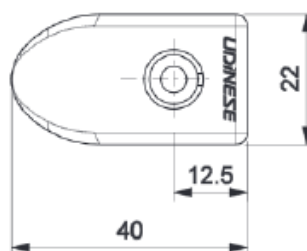

BATEDEIRA

IDALL	CÓDIGO	CATÁLOGO	COR
ID-BAT509	9302651	GUI45GBAT509NYPRT	PRT

LINHA

300

BATEDEIRA
UNIVERSAL

CÓDIGO	CATÁLOGO	COR
9301848	BATUNIVENYBCOE8	BCO
9301849	BATUNIVENYPRTE8	PRT

LINHA

300

420

500

750