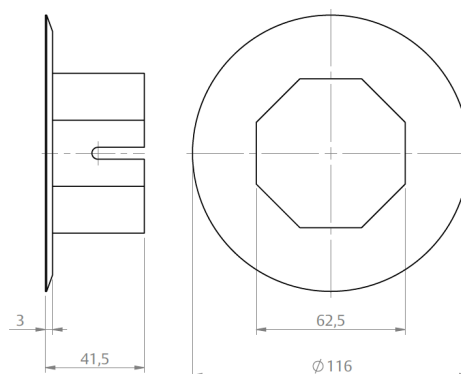

CÓDIGO

9601750

CATÁLOGO

DAPI60D115PRT

COR

PRT