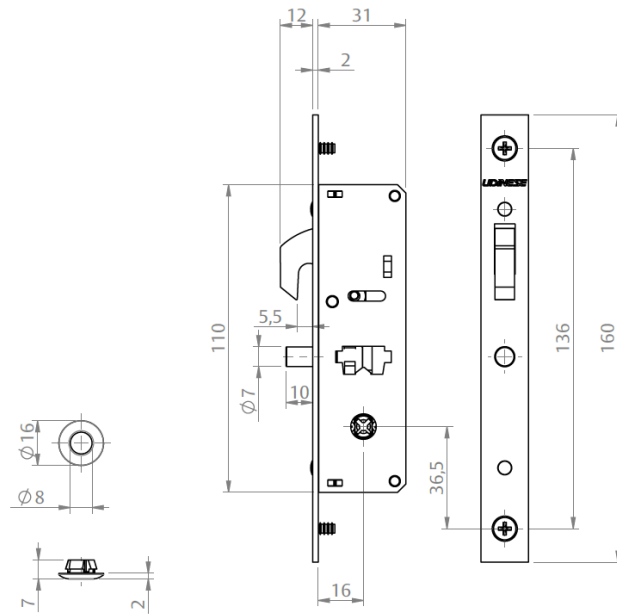

KIT FECHADURA

816

CÓDIGO	CATÁLOGO	COR
9700471	FRA815A40055R72BR	BCO
9700473	FRA815A40055R72CR	INOX

LINHA

300

420

500

750

ROSETA CRE2P

C/400 NYL

IDALL	CÓDIGO	CATÁLOGO	COR
ID-ROS001BCO	9206329	ROSCRE2P400NYBCO1PC	BCO
ID-ROS001PRA	9206330	ROSCRE2P400NYPRT1PC	PRA