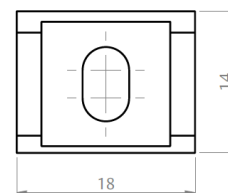

TRAVA DA FOLHA FIXA

240

CÓDIGO	CATÁLOGO	COR
9301214	VED277NYBCOE10	BCO
9300991	VED277NYE10	PRT

PRESILHA ARREIMATE

NYL-190

CÓDIGO	CATÁLOGO	COR
9301863	PRENYL190E500	PRT

ESCALA 2:1

**TIPOLOGIA
INTEGRADA**