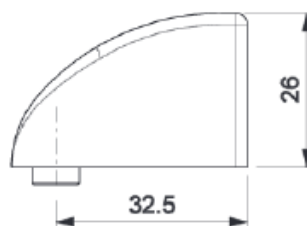

BATEDEIRA

IDALL	CÓDIGO	CATÁLOGO	COR
ID-BAT509	9302651	GUI45GBAT509NYPRT	PRT

LINHA

300

BATEDEIRA
UNIVERSAL

CÓDIGO	CATÁLOGO	COR
9301848	BATUNIVENYBCOE8	BCO
9301849	BATUNIVENYPRTE8	PRT

LINHA

300

420

500

750