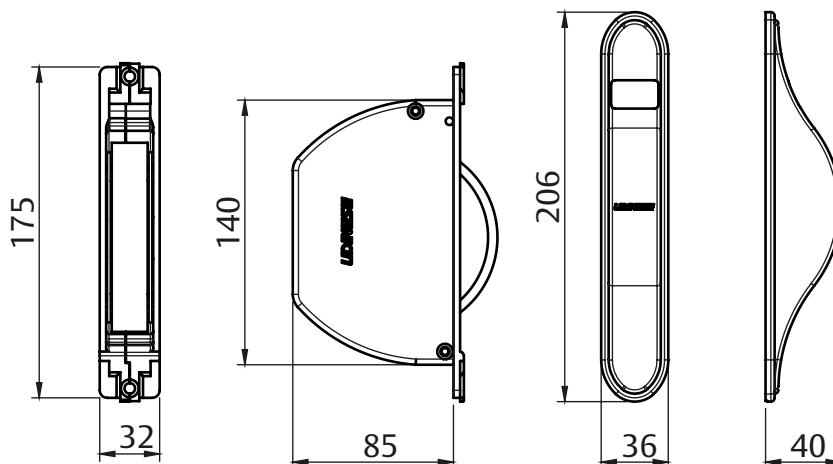

RECOLHEDOR

8118-40

CÓDIGO	CATÁLOGO	COR	CINTA
9901488	REC8118/40EP-CP	PRT	CINZA
9901489	REC8118/40EB-CZ	BCO	PRETA
9901490	REC8118/40EB-CP	BCO	PRETA

RECOLHEDOR

8155-40

CÓDIGO	CATÁLOGO	COR	CINTA
9901491	REC8155/40EP-CP	PRT	CINTA
9901492	REC8155/40EB-CZ	BCO	PRETA
9901493	REC8155/40EB-CP	BCO	PRETA