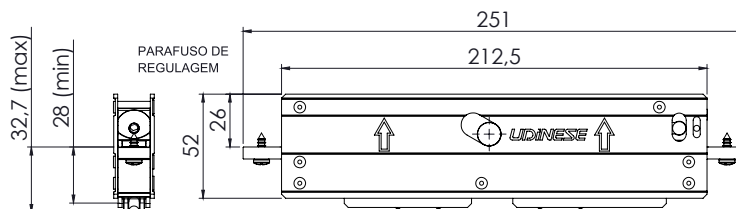

ROLDANA UDISUPER 300KG

IDALL	CÓDIGO	CATÁLOGO
ID-ROLUD300DF	9500428	ROLUDSPR300FORM

LINHA
420
500