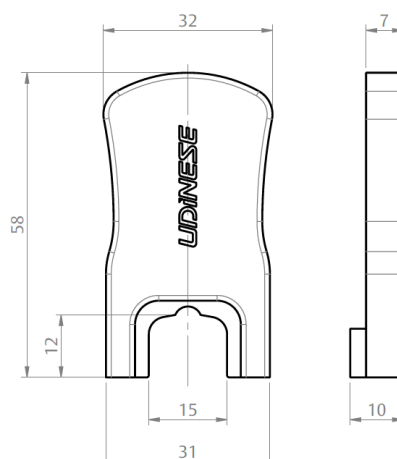

ROLDANA DUPLA SD2578 - 80KG

IDALL	CÓDIGO	CATÁLOGO
ID-ROLUD80	9500355	ROLSD25781PC

LINHA

300

KIT GUIA DESLIZANTE

IDALL	CÓDIGO	CATÁLOGO	COR
ID-GUI368BCO	9301987	KITGUIFOLCONTACTBCO	BCO
ID-GUI368PTO	9301986	KITGUIFOLCONTACTPRT	PRT

LINHA

420

500