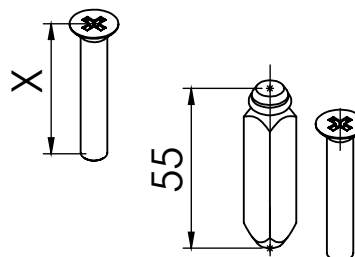

KIT HASTE INTERNO

PARAFUSO

X	IDALL	CÓDIGO	COMPONENTES	LINHA
40	ID-HAS40IN	9211129	KITHAS40MMCREINT	300
55	ID-HAS55IN	9211132	KITHAS55MMCREINT	420