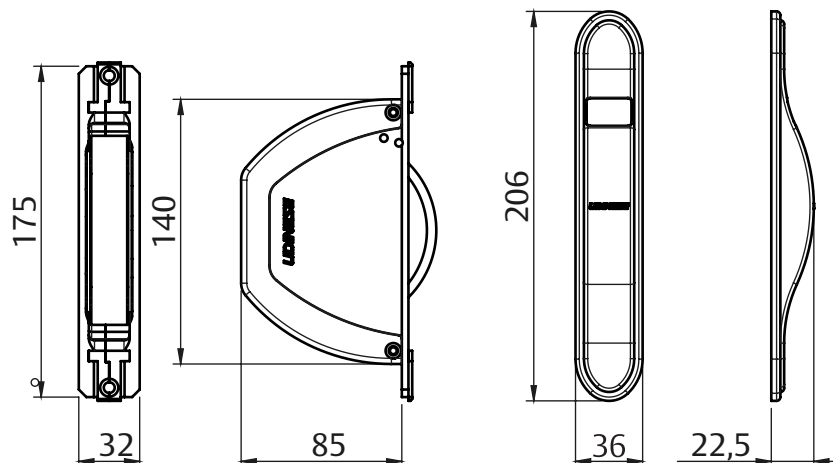

RECOLHEDOR

8118-40

CÓDIGO	CATÁLOGO	COR	CINTA
9901488	REC8118/40EP-CP	PRT	CINZA
9901489	REC8118/40EB-CZ	BCO	PRETA
9901490	REC8118/40EB-CP	BCO	PRETA

RECOLHEDOR

8155-40

CÓDIGO	CATÁLOGO	COR	CINTA
9901491	REC8155/40EP-CP	PRT	CINTA
9901492	REC8155/40EB-CZ	BCO	PRETA
9901493	REC8155/40EB-CP	BCO	PRETA