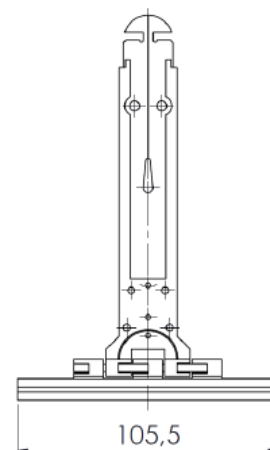

DISCO ALINHADOR DE PERSIANAS INTEGRADAS

60/155

CÓDIGO	CATÁLOGO	COR
9601751	DAPI60D155PRT	PRT

FIXADOR ESTEIRA CAPA PLÁSTICA

CÓDIGO

9901387

CATÁLOGO

FIXESTEIRA