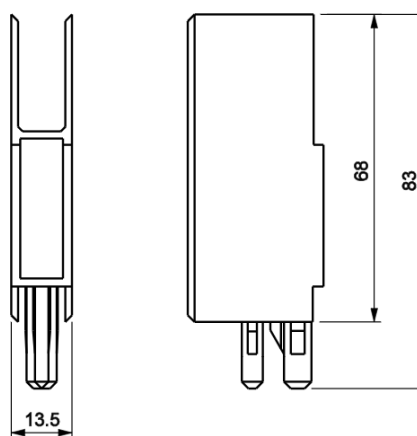

CÓDIGO	CATÁLOGO	COR
9300994	DRE317NYBCOE10	BCO
9300993	DRE317NYE10	PRT

LINHA

300

COMPLEMENTO VEDAÇÃO

VED277 NY

CÓDIGO	CATÁLOGO	COR
9301214	VED277NYBCOE10	BCO
9300991	VED277NYE10	PRT

GUIA DESLIZANTE CENTRAL GUI368 NYL