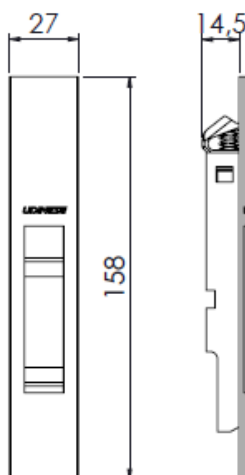

CÓDIGO	CATÁLOGO	COR
9212230	CONCGSLJSQUASPARFBCO	BCO
9212231	CONCGSLJSQUASPARFPRA	PRA
9212232	CONCGSLJSQUASPARFPTF	PTF

9212230	CONCGSLJSQUASPARFBCO	BCO
9212231	CONCGSLJSQUASPARFPRA	PRA
9212232	CONCGSLJSQUASPARFPTF	PTF

LINHA

300