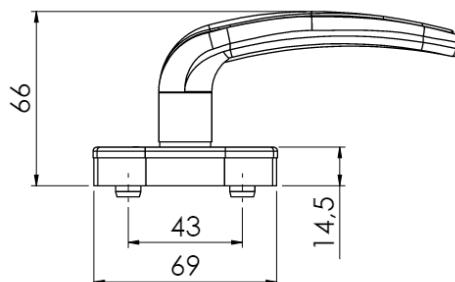

LINHA

300

420

500

750