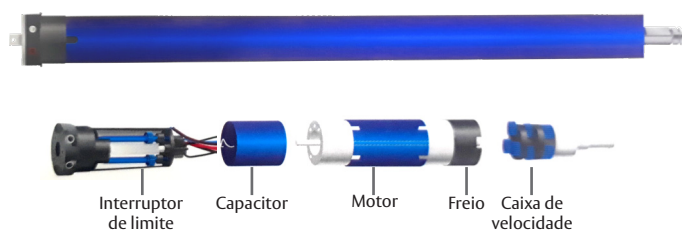

CINZA RAL7024

CINZA RAL7043

CINZA RAL9007

MADEIRA CASTANHO

MARFIM

BROWN RAL8014

MOTORES UDM35S/45S

STANDARD/ ACIONAMENTO POR INTERRUPTOR OU COMANDO WIFI UDICONNECT