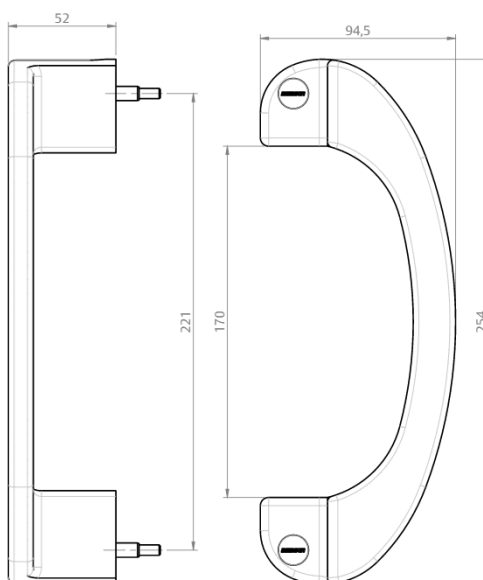

LINHA

300

420

500

750

PUXADOR ARCOS

CÓDIGO	CATÁLOGO	COR
9210937	PUXARCOSBCO	BCO
9210991	PUXARCOSPRA	PRA
9210938	PUXARCOSPTF	PTF

LINHA