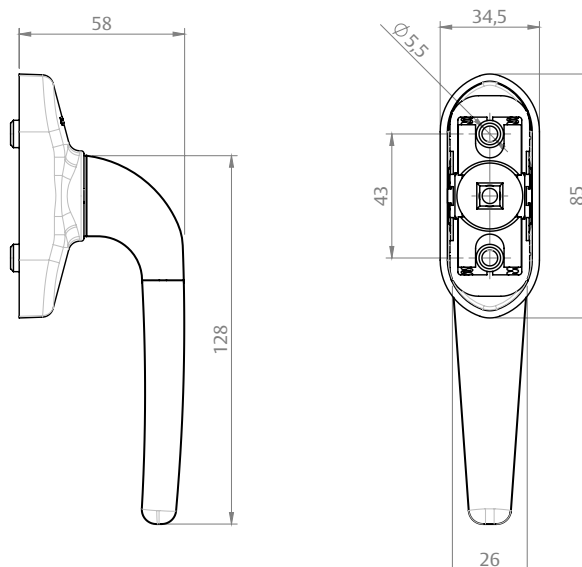

MAÇANETA CREMONA EURO JANELA

CÓDIGO	CATÁLOGO	COR
9212404	MACCRECREUROJANSKBCO	BCO
9212405	MACCRECREUROJANSKPRA	PRA
9212406	MACCRECREUROJANSKPTF	PTF

LINHA

300

420

500

750