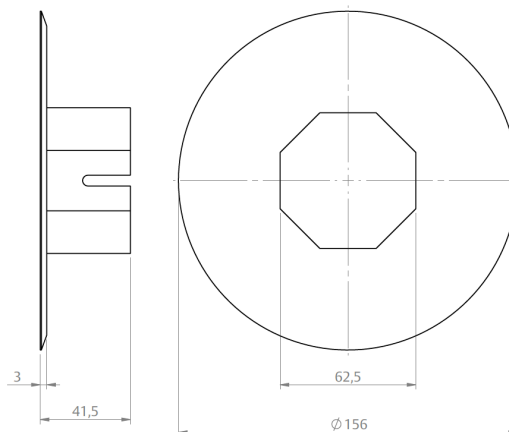

DISCO ALINHADOR DE PERSIANAS INTEGRADAS

60/155

CÓDIGO	CATÁLOGO	COR
9601751	DAPI60D155PRT	PRT