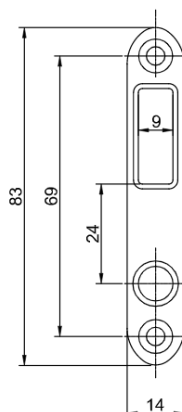

CONTRA FECHO RNR 2.2 INOX / CTF-0001

CÓDIGO	CATÁLOGO
9212113	CTFRNR2233INOX

CONTRA FECHO C/ CALÇO

LINHA

300

420

500

750