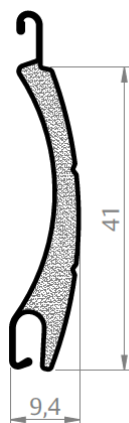

PALHETA EVO

UDIAL 41

CÓDIGO	CATÁLOGO	COR
VERSÃO: UDIAL PALHETA AERADA		
9602179	UDIAL41PA58ACOCORTEN	CTN
9601827	UDIAL41PA58BRANC9003	BC3
9601826	UDIAL41PA58BRANC9010	BC1
9601828	UDIAL41PA58BRONZ1002	BR2
9601829	UDIAL41PA58BRONZ1003	BR3
9602203	UDIAL41PA58BROWN8014	BRO
9602213	UDIAL41PA58CINZA7024	CZ4
9602217	UDIAL41PA58CINZA7043	CZ7
9602251	UDIAL41PA58CINZA9006	CZ6
9602211	UDIAL41PA58CINZA9007	CZ9
9602181	UDIAL41PA58INOX	INOX
9602207	UDIAL41PA58MCASTANHO	CAS
9602183	UDIAL41PA58MFM	MFM
9601835	UDIAL41PA58PRATA	PRA
9601840	UDIAL41PA58PRETO	PRT

VERSÃO: UDIAL PALHETA CEGA		
9602180	UDIAL41PC58ACOCORTEN	CTN
9601850	UDIAL41PC58BRANC9003	BC3
9601849	UDIAL41PC58BRANC9010	BC1
9601851	UDIAL41PC58BRONZ1002	BR2
9601852	UDIAL41PC58BRONZ1003	BR3
9602204	UDIAL41PC58BROWN8014	BRO
9602214	UDIAL41PC58CINZA7024	CZ4
9602218	UDIAL41PC58CINZA7043	CZ7
9602252	UDIAL41PC58CINZA9006	CZ6
9602212	UDIAL41PC58CINZA9007	CZ9
9602182	UDIAL41PC58INOX	INOX
9602208	UDIAL41PC58MCASTANHO	CAS
9602184	UDIAL41PC58MFM	MFM
9601858	UDIAL41PC58PRATA	PRA
9601863	UDIAL41PC58PRETO	PRT

BRANCO RAL9003

BRANCO RAL9010

BRONZE BR2

BRONZE BR3

PRATA

PRETO

INOX

AÇO CORTEN

CINZA RAL7024

CINZA RAL7043

CINZA RAL9007

MADEIRA CASTANHO

MARFIM

BROWN RAL8014