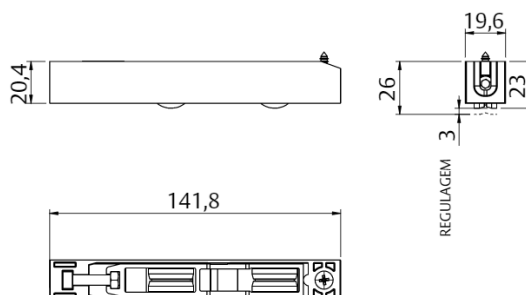

ROLDANA UDIPLUS 100KG

IDALL	CÓDIGO	CATÁLOGO
ID-ROLUD300	9500498	ROLUDIPLUS251001PC

LINHA
300