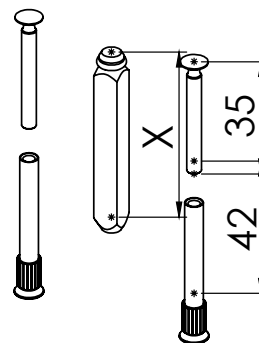

KIT HASTE INTERNO/ EXTERNO

PARAFUSO E BUCHA

X	IDALL	CÓDIGO	COMPONENTES	LINHA
55	ID-HAS55IN	9211134	KITHAS55MMCREEXT	300
65	ID-HAS65IN	9212288	KITHAS65MMCREINT	420
75	ID-HAS75IN	9211138	KITHAS75MMCREEXT	500
100	ID-HAS100IN	9206336	KITHAS100MMCREIE	750