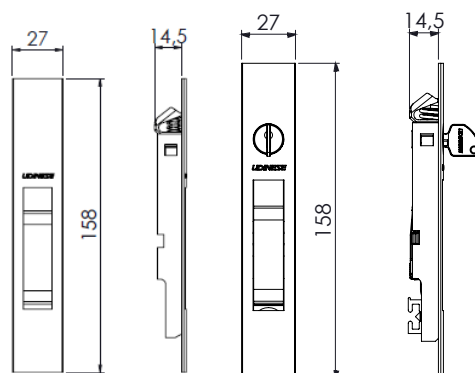

CONCHA CEGA

FLARE 200

IDALL	CÓDIGO	CATÁLOGO	COR
ID-FLARCG001BCO	9209237	CONCEGFLARE220BCO	BCO
ID-FLARCG001PRA	9209880	CONCEGFLARE220PRA	PRA
ID-FLARCG001PTO	9209238	CONCEGFLARE220PTF	PTF

LINHA

420

500

750

FECHO CONCHA SLIDE JANELA SQUARE SEM PARAFUSO