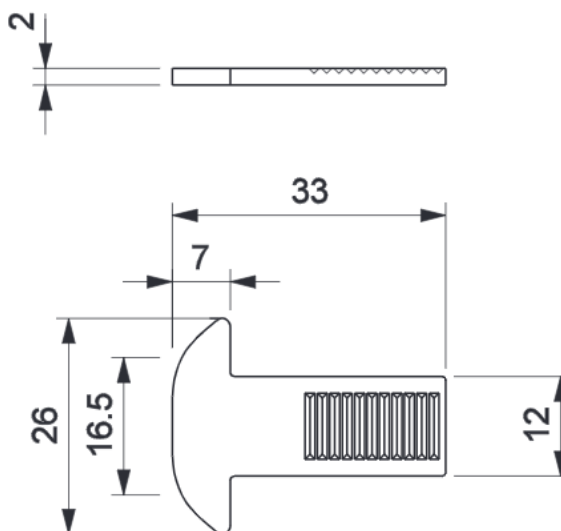

LINGUETA CONCHA

33 INOX 7000

IDALL	CÓDIGO	CATÁLOGO
ID-LIG001	9207262	LINCON337000

LINHA

300

MAÇANETA CREMONA

6625

IDALL	UDINESE	CATÁLOGO	COR
ID-CRE6625BCO	9211083	MACCRE6625BCO	BCO
ID-CRE6625PTO	9211084	MACCRE6625PTF	PTF
ID-CRE6625ESQBCO	9211088	MACCRE6625ESQBCO	BCO
ID-CRE6625ESQPTO	9211090	MACCRE6625ESQPTF	PTF
ID-CRE6625DIRBCO	9211087	MACCRE6625DIRBCO	BCO
ID-CRE6625DIRPTO	9211089	MACCRE6625DIRPTF	PTF