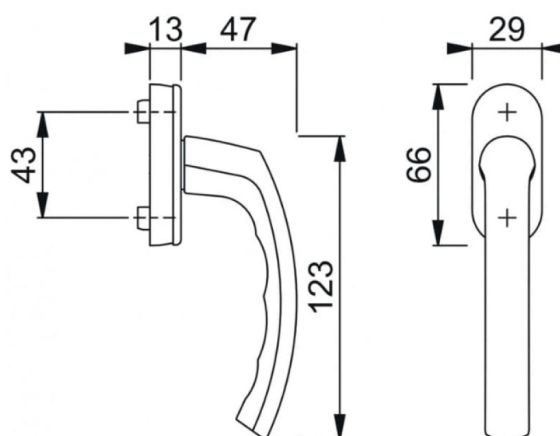

LINHA

300

420

500

750

MAÇANETA CREMONA LIMA

CÓDIGO	CATÁLOGO	COR
9212179	MACCRELIMABCO	BCO
9212178	MACCRELIMABC1	BC1
9212180	MACCRELIMAPTF	PTF

LINHA