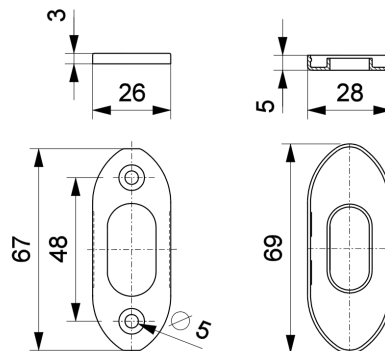

LINHA

300

420

500

750

ROSETA CRE2P

C/400 NYL

IDALL	CÓDIGO	CATÁLOGO	COR
ID-ROS001BCO	9206329	ROSCRE2P400NYBCO1PC	BCO
ID-ROS001PRA	9206330	ROSCRE2P400NYPRT1PC	PRA