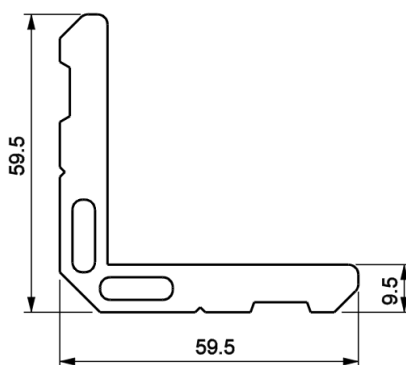

MACHO DE CONEXÃO MARCO

A	CÓDIGO	CATÁLOGO
46	9300997	MCH481C46E10
35	9302654	MCH481C35E10

LINHA

300