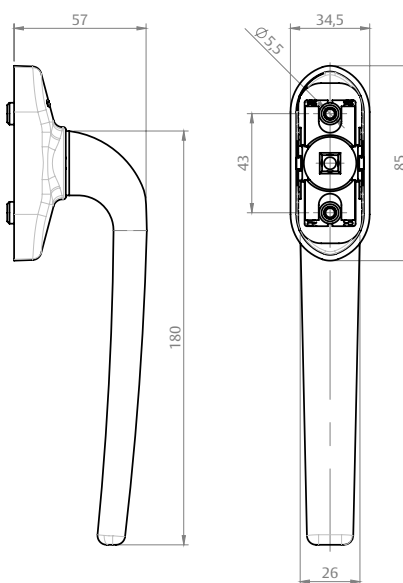

420

500

750

MAÇANETA CREMONA EURO PORTA

CÓDIGO	CATÁLOGO	COR
9212407	MACCRECREUOPORSKBCO	BCO
9212408	MACCRECREUOPORSKPRA	PRA
9212409	MACCRECREUOPORSKPTF	PTF

LINHA

300

420