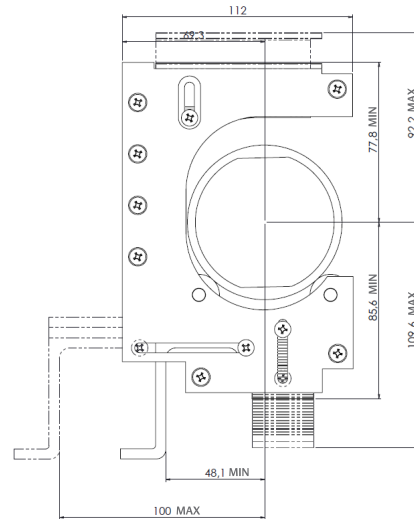

SUPORE MANCAL CENTRAL AJUSTÁVEL

CÓDIGO

9212365

CATÁLOGO

SUPMANAJUSTT60NYPRT

COR

PTO