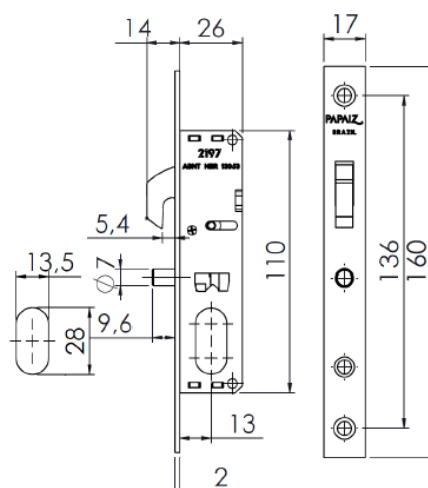

IDALL	CÓDIGO	CATÁLOGO	COR
ID-FRA815ABCO	9700177	FRA815A40055R72BR	BCO
ID-FRA815AINX	9700178	FRA815A40055R72CR	INOX
ID-FRA815APTO	9700179	FRA815A40055R72PF	PTF
ID-FRA815APRA	9700368	FRA815AZ40050R72PRA	PRA