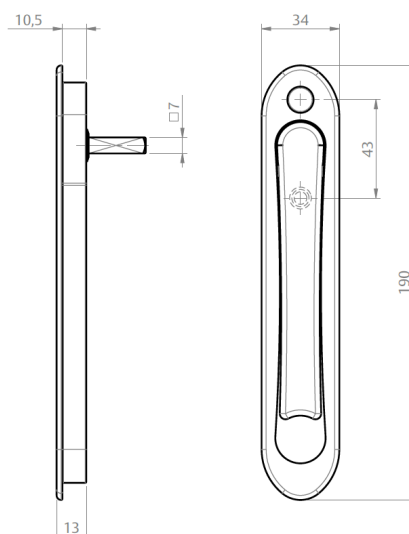

LINHA

300

420

500

750