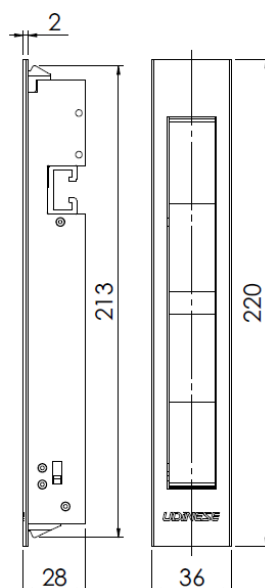

IDALL	CÓDIGO	CATÁLOGO	COR
ID-FLARCG001BCO	9209237	CONCEGFLARE220BCO	BCO
ID-FLARCG001PRA	9209880	CONCEGFLARE220PRA	PRA
ID-FLARCG001PTO	9209238	CONCEGFLARE220PTF	PTF

LINHA

420

500

750