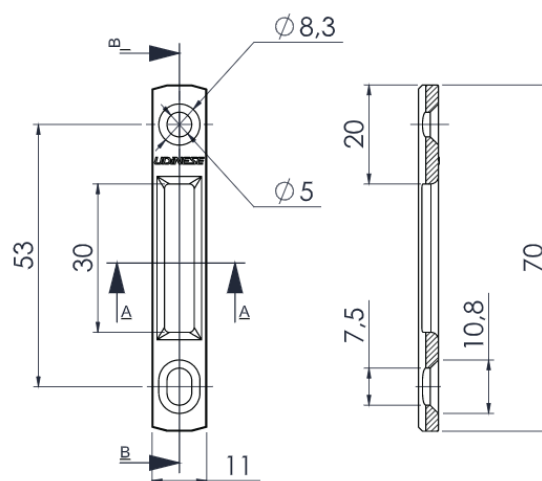

CONTRA FECHO RNR 2.2 INOX / CTF-0001

CÓDIGO	CATÁLOGO
9212113	CTFRNR2233INOX