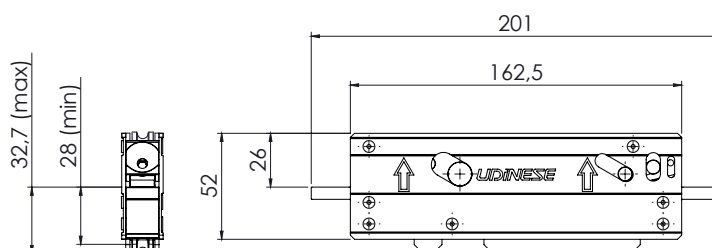

ROLDANA UDISUPER 150KG

IDALL	CÓDIGO	CATÁLOGO
ID-ROLUD150DF	9500431	ROLUDSPR150FORM

LINHA
420
500