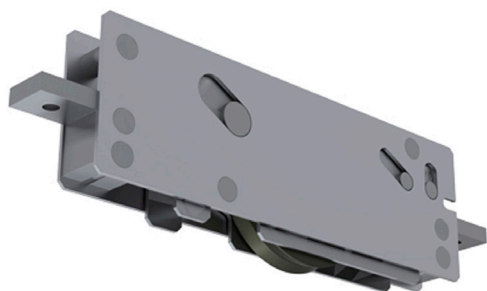

ROLDANA UDISUPER 300KG

IDALL	CÓDIGO	CATÁLOGO
ID-ROLUD300DF	9500428	ROLUDSPR300FORM

LINHA
420
500