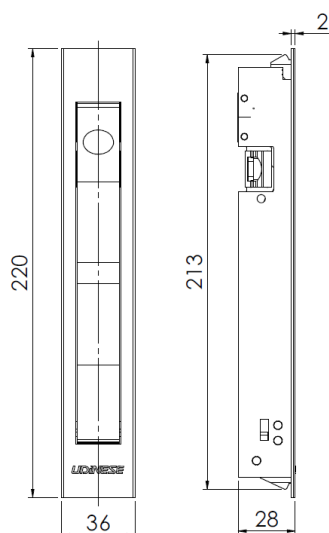

FECHO CONCHA

FLARE 200

IDALL	CÓDIGO	CATÁLOGO	COR
D-FLAR001BCO	9209241	CONFLARE220BCO	BCO
D-FLAR001PRA	9209939	CONFLARE220PRA	PRA
D-FLAR001PTO	9209242	CONFLARE220PTF	PTF

LINHA

420

500

750

CONCHA CEGA

FLARE 200