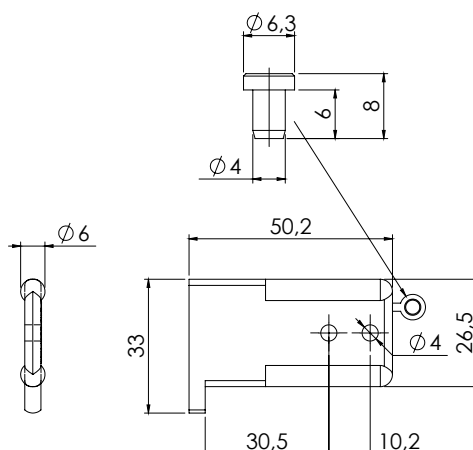

GUIA PERSIANA

NYL370

CÓDIGO	CATÁLOGO	COR
9301100	GUINYL370E25	PRT

GUIA LIMITADORA

NYL369

CÓDIGO	CATÁLOGO	COR
9301169	GUINYL369E25	PRT

SUPORE MANCAL CENTRAL AJUSTÁVEL

CÓDIGO