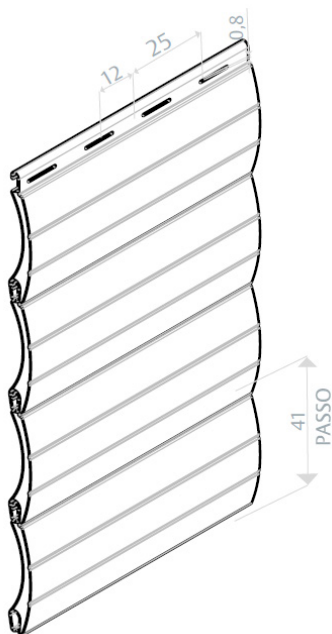

PALHETA EVO

UDIAL 41

CÓDIGO	CATÁLOGO	COR
VERSÃO: UDIAL PALHETA AERADA		
9602179	UDIAL41PA58ACOCORTEN	CTN
9601827	UDIAL41PA58BRANC9003	BC3
9601826	UDIAL41PA58BRANC9010	BC1
9601828	UDIAL41PA58BRONZ1002	BR2
9601829	UDIAL41PA58BRONZ1003	BR3
9602203	UDIAL41PA58BROWN8014	BRO
9602213	UDIAL41PA58CINZA7024	CZ4
9602217	UDIAL41PA58CINZA7043	CZ7
9602251	UDIAL41PA58CINZA9006	CZ6
9602211	UDIAL41PA58CINZA9007	CZ9
9602181	UDIAL41PA58INOX	INOX
9602207	UDIAL41PA58MCASTANHO	CAS
9602183	UDIAL41PA58MFM	MFM
9601835	UDIAL41PA58PRATA	PRA
9601840	UDIAL41PA58PRETO	PRT

VERSÃO: UDIAL PALHETA CEGA		
9602180	UDIAL41PC58ACOCORTEN	CTN
9601850	UDIAL41PC58BRANC9003	BC3
9601849	UDIAL41PC58BRANC9010	BC1
9601851	UDIAL41PC58BRONZ1002	BR2
9601852	UDIAL41PC58BRONZ1003	BR3
9602204	UDIAL41PC58BROWN8014	BRO
9602214	UDIAL41PC58CINZA7024	CZ4
9602218	UDIAL41PC58CINZA7043	CZ7
9602252	UDIAL41PC58CINZA9006	CZ6
9602212	UDIAL41PC58CINZA9007	CZ9
9602182	UDIAL41PC58INOX	INOX
9602208	UDIAL41PC58MCASTANHO	CAS
9602184	UDIAL41PC58MFM	MFM
9601858	UDIAL41PC58PRATA	PRA
9601863	UDIAL41PC58PRETO	PRT

BRANCO RAL9003

BRANCO RAL9010

BRONZE BR2

BRONZE BR3

PRATA

PRETO

INOX

AÇO CORTEN

CINZA RAL7024

CINZA RAL7043

CINZA RAL9007

MADEIRA CASTANHO

MARFIM

BROWN RAL8014