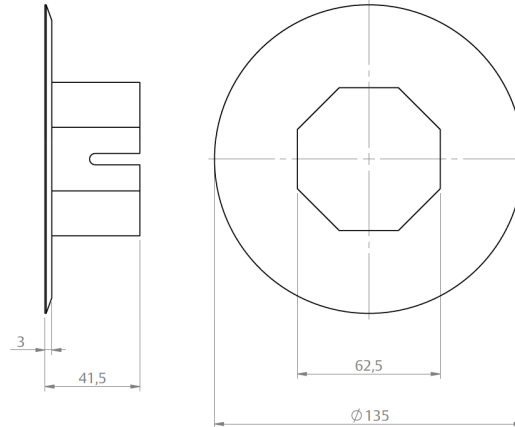

9601750

CATÁLOGO

DAPI60D115PRT

COR

PRT

DISCO ALINHADOR DE PERSIANAS INTEGRADAS

60/135

CÓDIGO	CATÁLOGO	COR
96022222	DAPI60D135PRT	PRT