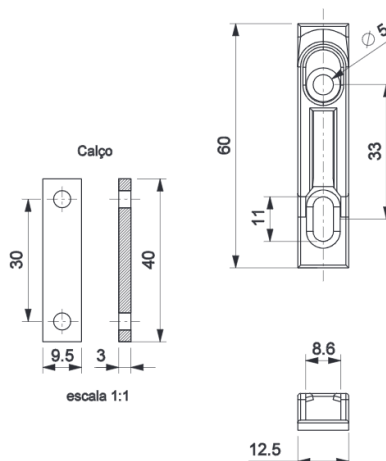

KIT CONTRA FECHO CREMONA 2 PONTOS

CÓDIGO	CATÁLOGO	COR
9207136	CTFCRE2PGLDBCO	BCO
9207137	CTFCRE2PGLDPRETO	PTF