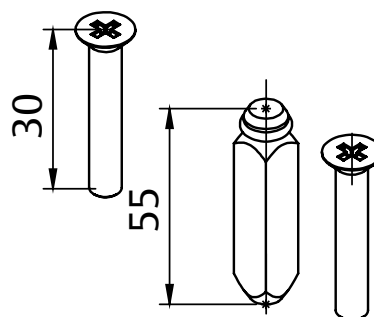

KIT HASTE EXTERNO

PARAFUSO E BUCHA - LIMA

CÓDIGO	COMPONENTES
9211138	KITHAS75MMCREEXT

KIT HASTE INTERNO

PARAFUSO - LIMA

CÓDIGO	COMPONENTES
9212419	KITHAS5530MMCREINT