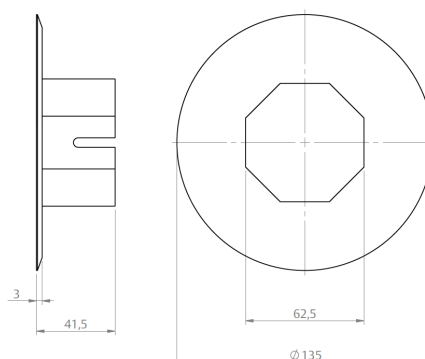

DISCO ALINHADOR DE PERSIANAS INTEGRADAS

60/135

CÓDIGO

9602222

CATÁLOGO

DAPI60D135PRT

COR

PRT