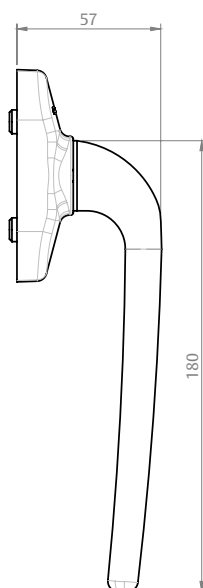

MAÇANETA CREMONA EURO PORTA

CÓDIGO	CATÁLOGO	COR
9212407	MACCRECREUROPORSKBCO	BCO
9212408	MACCRECREUROPORSKPRA	PRA
9212409	MACCRECREUROPORSKPTF	PTF