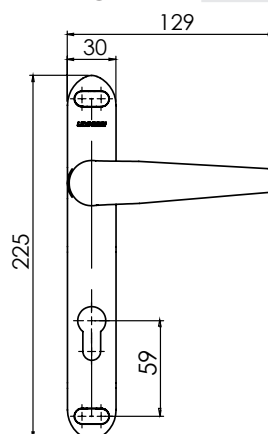

MAÇANETA MAC EURO 82MM ESPELHO

CÓDIGO	DESCRIÇÃO	COR
9211249	MACEURO82ESPBCO	BCO
9211250	MACEURO82ESPPTF	PTF