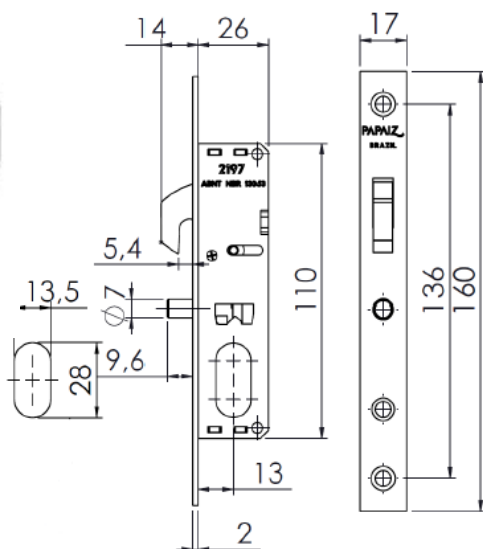

FECHADURA CORRER

815A C400/R72

CÓDIGO	CATÁLOGO	COR
FECHADURA 815A C400/R72 ZAMAK		
9700508	FRA815A40045R72PRA	PRA
9700509	FRA815A40045R72PF	PTF

CÓDIGO	CATÁLOGO	COR
FECHADURA 815A C400/R72 LATÃO		
9700177	FRA815A40055R72BR	BCO
9700368	FRA815A40055R72PRA	PRA
9700179	FRA815A40055R72PF	PTF