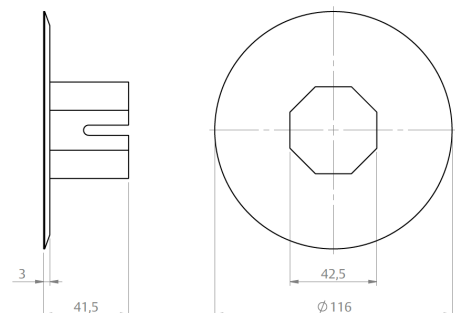

LIMITADOR ESTEIRA JANELA COM PARAFUSO

CÓDIGO	CATÁLOGO	COR
9203249	LIMESTPARF95NYBCO	BCO
9202596	LIMESTPARF95NYPRT	PRT

DISCO ALINHADOR DE PERSIANAS INTEGRADAS 40/115

CÓDIGO	CATÁLOGO	COR
9602220	DAPI40D115PRT	PRT