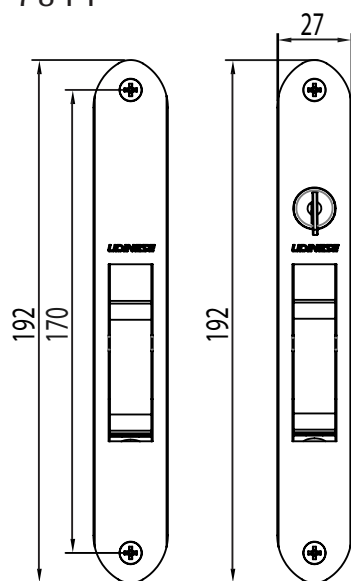

FECHO CONCHA SLIDE

7811

CÓDIGO	CATÁLOGO	COR
FECHO CONCHA 7811/A		
9211480	CON7811ASLBCO	BCO
9211481	CON7811ASLBP3	BP3
9211482	CON7811ASLPRA	PRA
9211483	CON7811ASLPTF	PTF
9211484	CON7811ASLINX	INX

FECHO CONCHA 7811/A/CHAVE

9211485	CON7811ACSLBCO	BCO
9211486	CON7811ACSLBP3	BP3
9211487	CON7811ACSLPRA	PRA
9211488	CON7811ACSLPTF	PTF
9211489	CON7811ACSLINX	INX