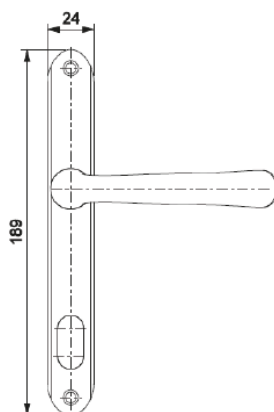

MAÇANETA MAC 430 E24 V2 80MM

CÓDIGO	CATÁLOGO	COR
9207539	MAC430V2E24BCO	BCO
9207538	MAC430V2E24PTF	PTF