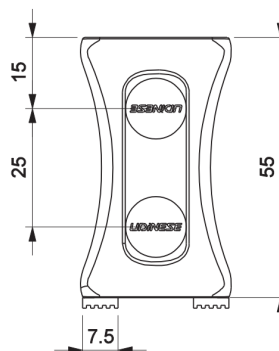

CÓDIGO	CATÁLOGO	COR
9301644	BATNYL398BCOE10	BCO
9301643	BATNYL398PRTE10	PRT