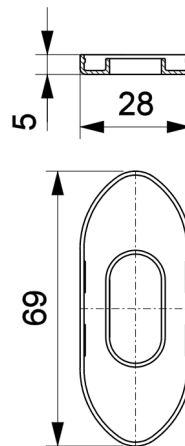

ROSETA CRE2P

C/400 NYL

CÓDIGO	CATÁLOGO	COR
9206329	ROSCRE2P400NYBCO1PC	BCO
9206330	ROSCRE2P400NYPRT1PC	PRT