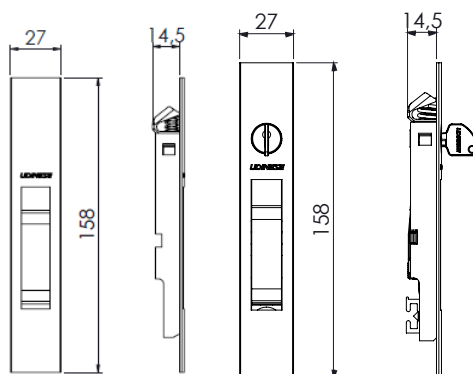

FECHO CONCHA SLIDE JANELA SQUARE SEM PARAFUSO

CÓDIGO	CATÁLOGO	COR
FECHO CONCHA SLIDE JANELA		
9212222	CONSLJSQUASPARFBCO	BCO
9212223	CONSLJSQUASPARFPRA	PRA
9212224	CONSLJSQUASPARFPTF	PTF
FECHO CONCHA SLIDE JANELA COM CHAVE		
9212245	CONSLJCSQUASPARFBCO	BCO
9212246	CONSLJCSQUASPARFPRA	PRA
9212247	CONSLJCSQUASPARFPTF	PTF