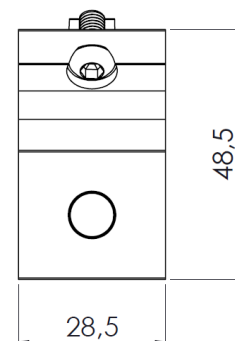

MACHO DE CONEXÃO UDIBLOCK 28,5X8,5 CI

CÓDIGO	CATÁLOGO
9301241	MCHUDI28X8CI