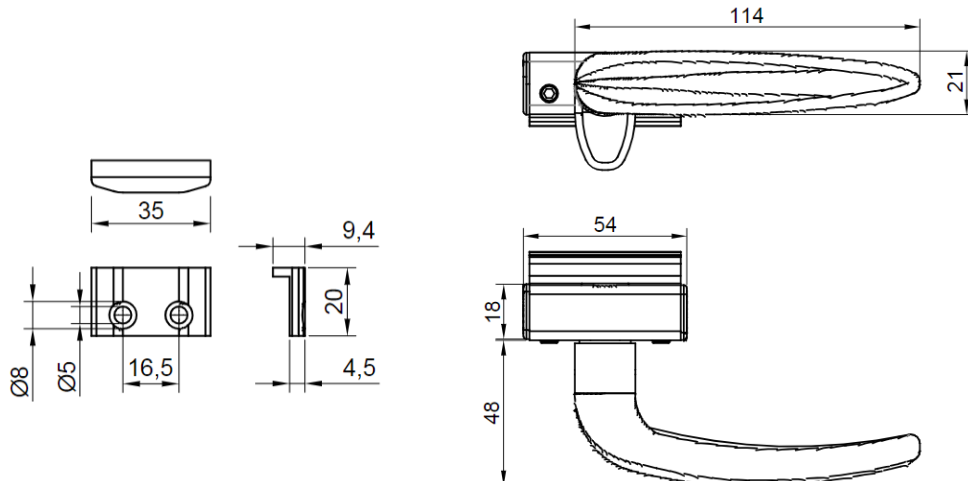

CÓDIGO	CATÁLOGO	COR
VERSÃO DIREITA		
9207923	FEC6725DGBAGBCO	BCO
9211075	FEC6725DGBAGPRA	PRA
9207924	FEC6725DGBAGPTF	PTF
VERSÃO ESQUERDA		
9207925	FEC6725EGBAGBCO	BCO
9211076	FEC6725EGBAGPRA	PRA
9207926	FEC6725EGBAGPTF	PTF