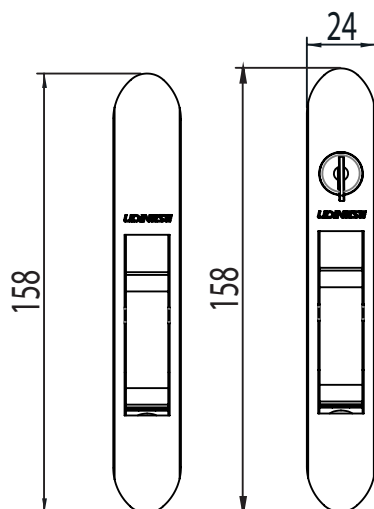

FECHO CONCHA SLIDE

7411 SEM PARAFUSOS

CÓDIGO	CATÁLOGO	COR

FECHO CONCHA 7411/A SEM PARAFUSO

9211465	CON7411ASLSPARFBCO	BCO
9211466	CON7411ASLSPARFBP3	BP3
9211467	CON7411ASLSPARFPRA	PRA
9211468	CON7411ASLSPARFPTF	PTF
9211469	CON7411ASLSPARFINX	INX

FECHO CONCHA 7411/A/CHAVE SEM PARAFUSO

9211470	CON7411ACSLSPARFBCO	BCO
9211471	CON7411ACSLSPARFBP3	BP3
9211472	CON7411ACSLSPARFPRA	PRA
9211473	CON7411ACSLSPARFPTF	PTF
9211474	CON7411ACSLSPARFINX	INX