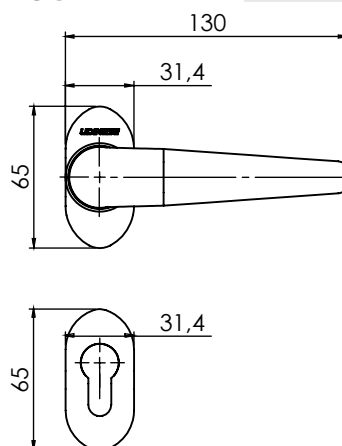

MAÇANETA MAC EURO 82MM ROSETA

CÓDIGO	DESCRIÇÃO	COR
9211251	MACEURO82ROSBCO	BCO
9211252	MACEURO82ROSPTF	PTF