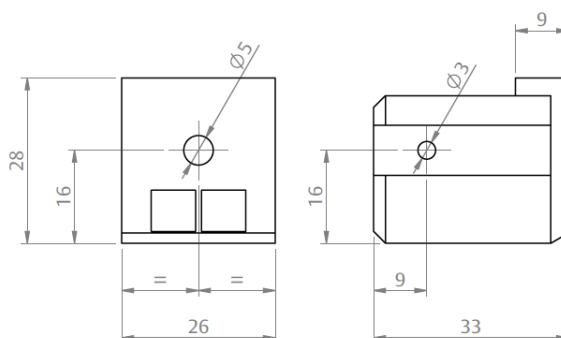

**CONEXAO MONTANTE
C/TRAV**

CON434

CÓDIGO	CATÁLOGO	COR
9901148	CON43400000E10	PRT