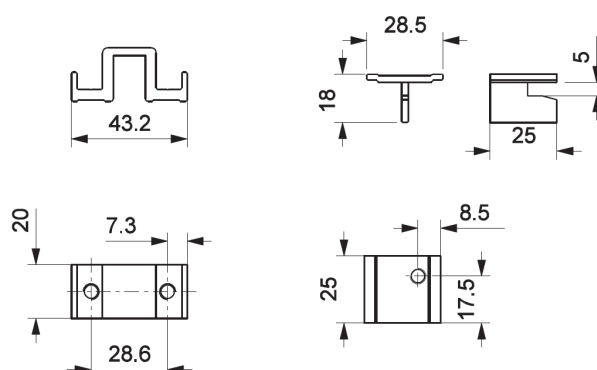

TRAVA FOLHA FIXA

SP803

CÓDIGO	CATÁLOGO	COR
9300140	TRASP803E2	S/A