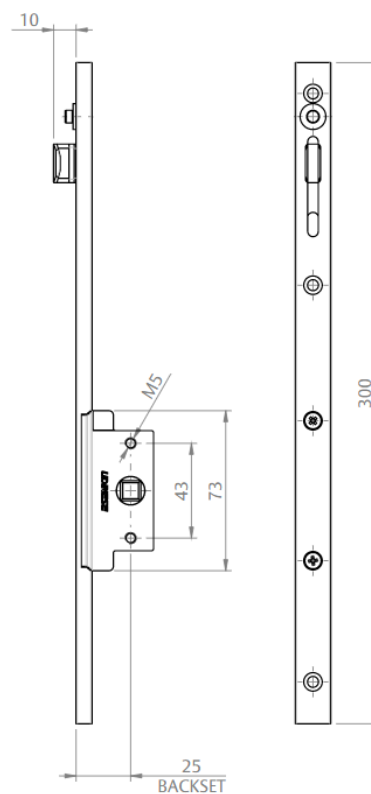

CÓDIGO	CATÁLOGO	COR
9212086	CREE251PIN300BCO	BCO
9212087	CREE251PIN300PRA	PRA
9212088	CREE251PIN300PTF	PTF