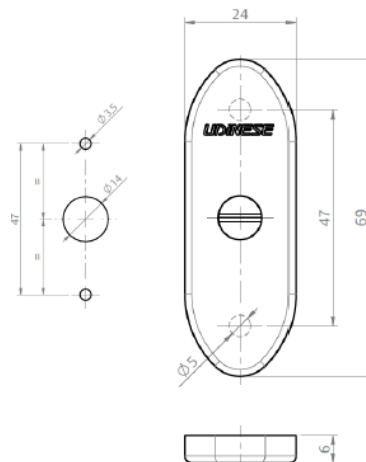

ROSETA CRE2P

C/400 NYL

CÓDIGO	CATÁLOGO	COR
9206329	ROSCRE2P400NYBCO1PC	BCO
9206330	ROSCRE2P400NYPRT1PC	PRT

ROSETA GUILHOTINA

FECHADURA TETRA 816A

CÓDIGO	CATÁLOGO	COR
9700486	ROSFRA816ABCO1PA	BCO
9700487	ROSFRA816APRA1PA	PRA
9700488	ROSFRA816APTF1PA	PTF