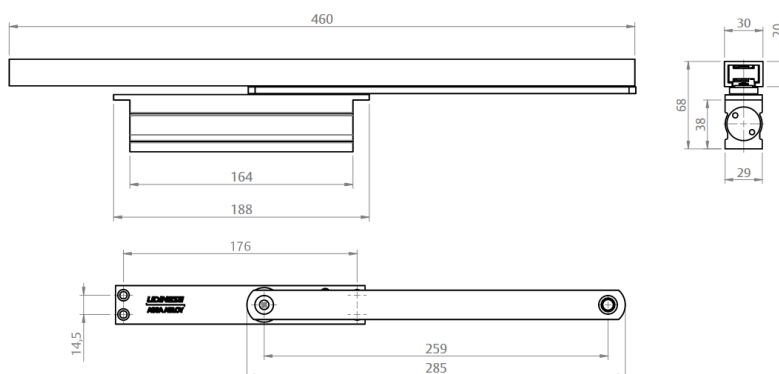

MOLA DE EMBUTIR

UD84

CÓDIGO	CATÁLOGO	COR
9001670	MOLA DE EMBUTIR UD84 L32 POTENCIA 2 BCO	BCO
9001671	MOLA DE EMBUTIR UD84 L32 POTENCIA 2 PRA	PTF