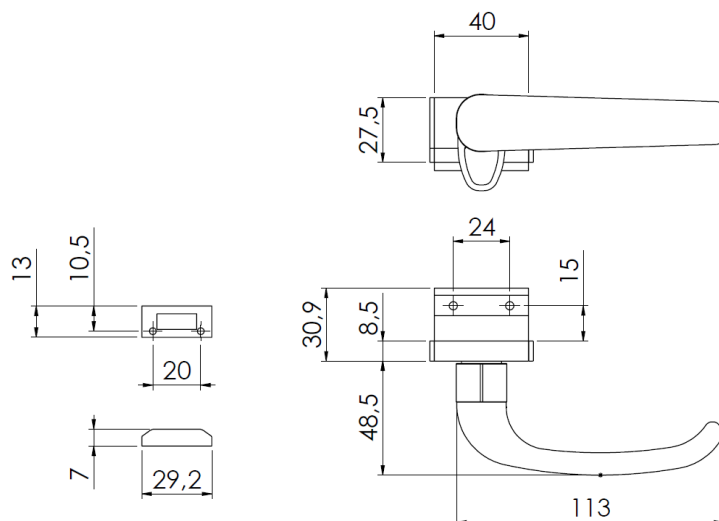

FECHEO MAX-AR

6735D GOLD C/CTF B7

CÓDIGO	CATÁLOGO	COR
VERSÃO DIREITA		
9210735	FEC6735DGB7BCO	BCO
9210736	FEC6735DGB7PRA	PRA
9210737	FEC6735DGB7PTF	PTF

VERSÃO ESQUERDA		
9210738	FEC6735EGB7BCO	BCO
9210739	FEC6735EGB7PRA	PRA
9210740	FEC6735EGB7PTF	PTF