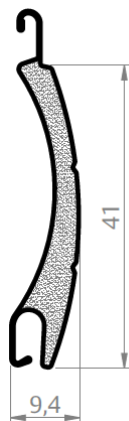

PALHETA EVO UDIAL 41