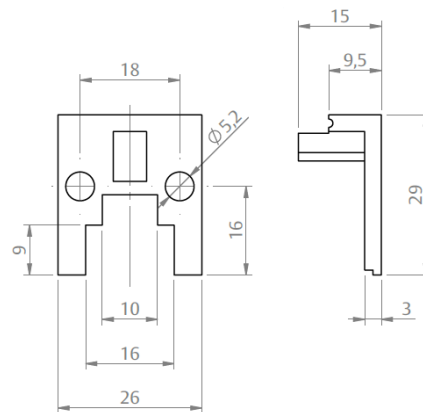

CONEXÃO PARA MONTANTE

CON436

CÓDIGO

CATÁLOGO

COR

9901107

CON436E10

PRT