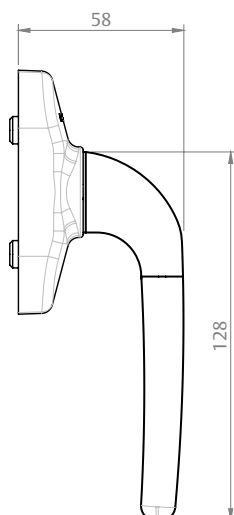

MAÇANETA CREMONA EURO JANELA

CÓDIGO	CATÁLOGO	COR
9212404	MACCRECREUROJANSKBCO	BCO
9212405	MACCRECREUROJANSKPRA	PRA
9212406	MACCRECREUROJANSKPTF	PTF