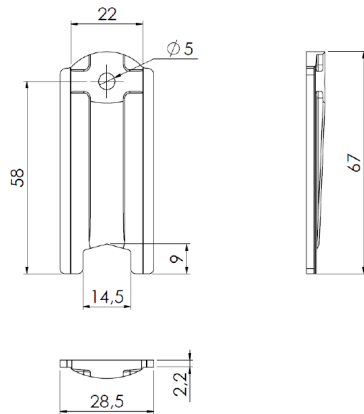

GUIA DESLIZANTE

SP812

CÓDIGO	CATÁLOGO	COR
9302368	GUISP812E20	BCO
9302369	GUISP812BCOE20	PRT
9302370	GUISP812NY1PC	BCO
9302371	GUISP812NYBC1PC	PRT