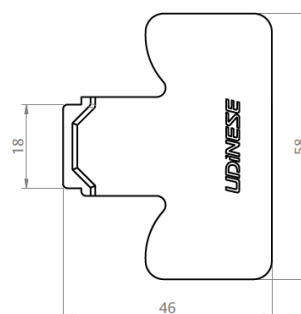

CÓDIGO DO PERFIL

ALG-4021

ALG-4052