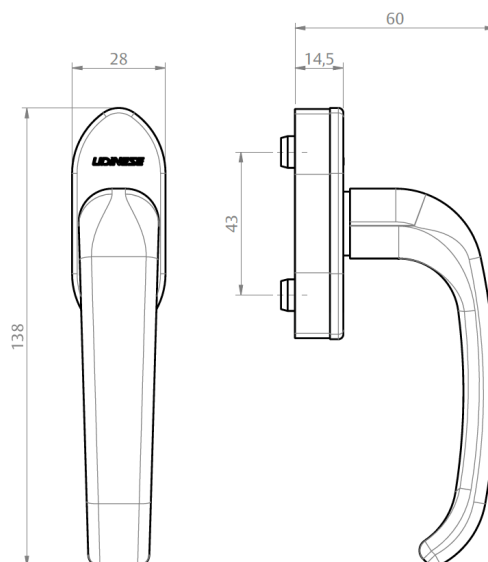

MAÇANETA CREMONA

6635

CÓDIGO	CATÁLOGO	COR
9211091	MACCRE6635BCO	BCO
9211092	MACCRE6635PTF	PTF