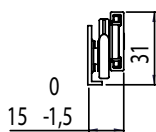

BRAÇO UDMAX

PROJETANTE REFORÇADO CX15

CÓDIGO	CATÁLOGO	COR

VERSÃO: 300

9103150	BRAUDMAXR15300BCO	BCO
9103152	BRAUDMAXR15300PRA	PRA
9103153	BRAUDMAXR15300PTF	PTF

CÓDIGO	CATÁLOGO	COR

VERSÃO: 500

9103155	BRAUDMAXR15500BCO	BCO
9103157	BRAUDMAXR15500PRA	PRA
9103158	BRAUDMAXR15500PTF	PTF

CÓDIGO	CATÁLOGO	COR

VERSÃO: 700

9103160	BRAUDMAXR15700BCO	BCO
9103162	BRAUDMAXR15700PRA	PRA
9103163	BRAUDMAXR15700PTF	PTF

VERSÃO	L MÁX.	A MÁX.	PESO MÁX.

300	500	1200	32

500	800	1500	42

700	1500	1500	80