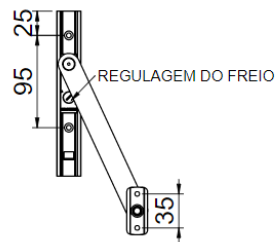

TAMANHO	CÓDIGO	CATÁLOGO	COR
200	9103305	LIMBRAUDMAX200BCO	BCO
	9103307	LIMBRAUDMAX200PRA	PRA
	9103308	LIMBRAUDMAX200PTF	PTF
400	9103310	LIMBRAUDMAX400BCO	BCO
	9103312	LIMBRAUDMAX400PRA	PRA
	9103313	LIMBRAUDMAX400PTF	PTF

LIMITADOR 200