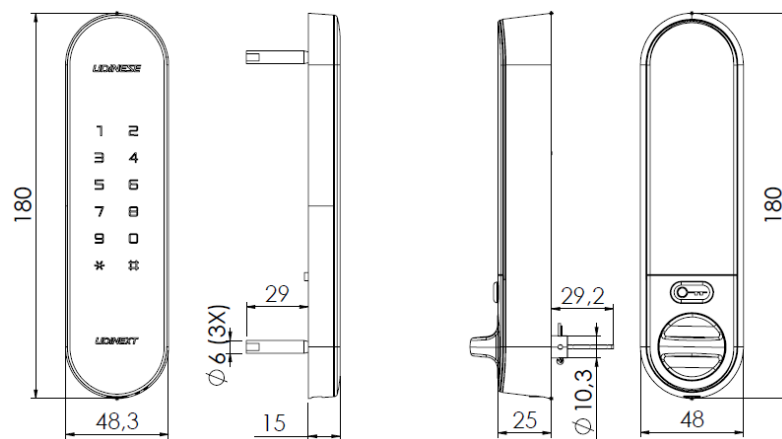

FECHADURA BIOMÉTRICA UDINEXT 200

CÓDIGO	CATÁLOGO	COR
FECHADURA BIOMÉTRICA UDINEXT 200		
9001673	FRABIOUDINEXT200PTF	PTF
9001672	FRABIOUDINEXT200INX	INOX

CARTÃO FECHADURA BIOMÉTRICA UDINEXT 200		
9001704	CARTBIOUDINEXT200	N/A

FECHADURA ELETRÔNICA UDINEXT 100

CÓDIGO	CATÁLOGO	COR
9001751	FRAELEUDINEXT100P	PTF