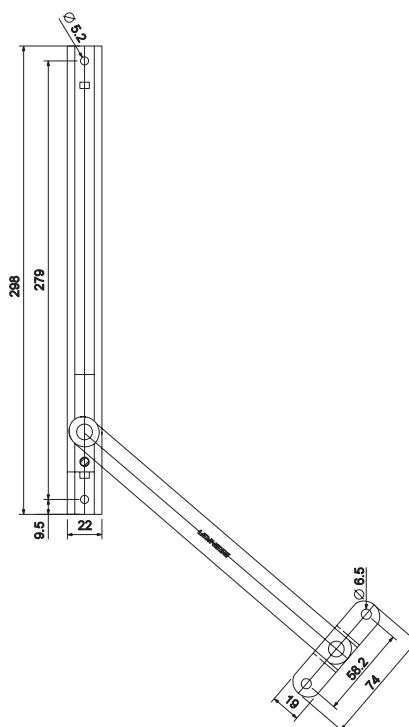

BRAÇO LIMITADOR

INOX

CÓDIGO	CATÁLOGO	COR

9001405	LIMBRA300INX	INX

RECOMENDADO PARA FOLHAS COM ALTURA SUPERIOR A 1200MM.