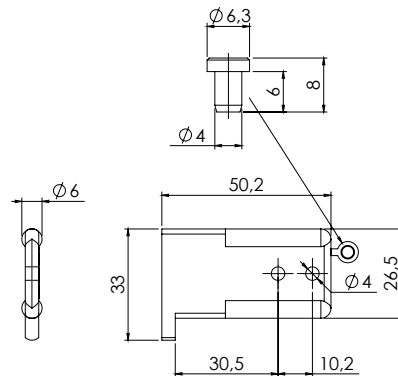

GUIA LIMITADORA NYL369

CÓDIGO	CATÁLOGO	COR
9301169	GUINYL369E25	PRT

LIMITADOR ESTEIRA JANELA COM PARAFUSO

CÓDIGO	CATÁLOGO	COR
9203249	LIMESTPARF95NYBCO	BCO
9202596	LIMESTPARF95NYPRT	PRT