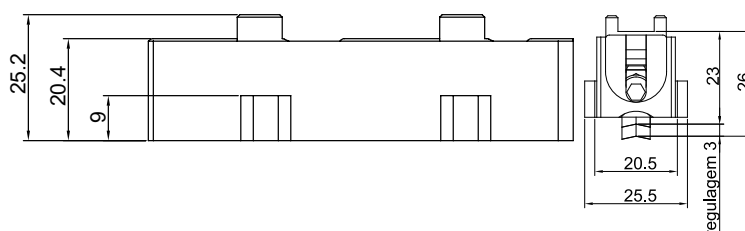

ROLDANA UDIPLUS 200KG GDI

CÓDIGO	CATÁLOGO
9500482	ROLUDIPLUS200GDI1PC

ROLDANA DUPLA SD2578/S380KG

CÓDIGO	CATÁLOGO	QNT.
9500362	ROLSD2578S31PC	1 PÇ.
9500186	ROLSD2578S3E2	2 PÇS.

ROLDANA SIMPLES SD2581/S3 40KG

CÓDIGO	CATÁLOGO	QNT.
9500361	ROLSD2581S3	1 PÇ.
9500462	ROLSD2581S32PCS	2 PÇS.