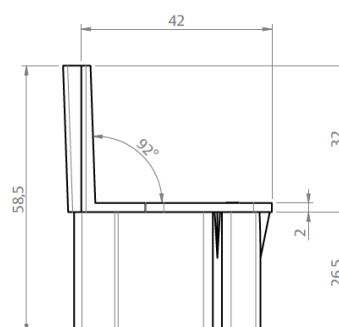

CÓDIGO DO PERFIL

ALG-4021

ALG-4052