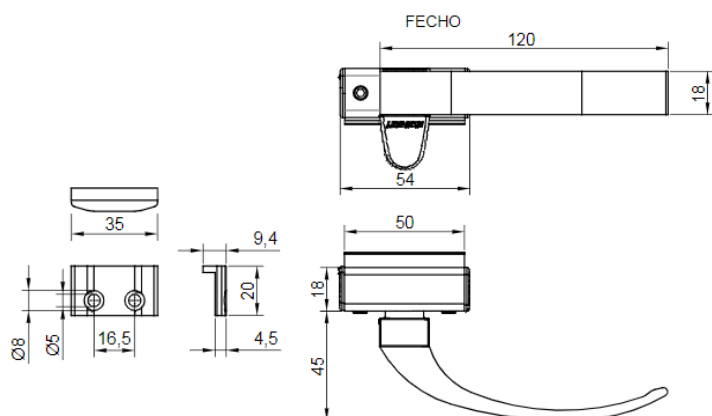

FECHO MAX-AR 735D GOLD C/BAG C/CTF

CÓDIGO	CATÁLOGO	COR
VERSÃO DIREITA		
9210203	FEC735DGLDBGBCO	BCO
9210204	FEC735DGLDBGBP3	BP3
9210205	FEC735DGLDBGPRA	PRA
9210206	FEC735DGLDBGPTF	PTF
9210369	FEC735DGLDBGINX	INX
VERSÃO ESQUERDA		
9210235	FEC735EGLDBGBCO	BCO
9210236	FEC735EGLDBGBP3	BP3
9210237	FEC735EGLDBGPRA	PRA
9210238	FEC735EGLDBGPTF	PTF