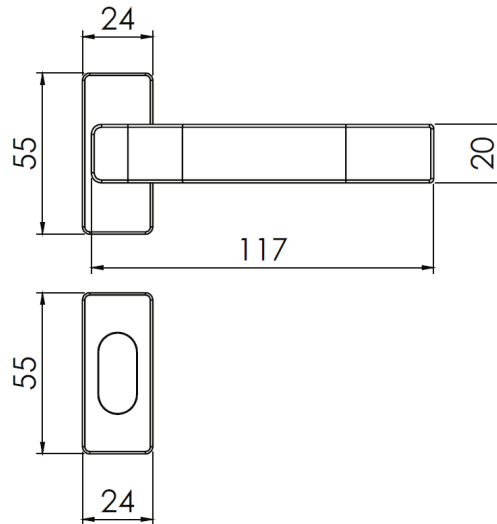

MAÇANETA

FLARE 24 C/400 L24

CÓDIGO	CATÁLOGO	COR
9209233	MACFLARE24C400L25BCO	BCO
9209199	MACFLARE24C400L25PRA	PRA
9209234	MACFLARE24C400L25PTF	PTF

MAÇANETA

FLARE 26 C/200

CÓDIGO	CATÁLOGO	COR
9209224	MACFLARE26C200L30BCO	BCO
9210334	MACFLARE26C200L30INX	INX
9209230	MACFLARE26C200L30PRA	PRA
9209229	MACFLARE26C200L30PTF	PTF
9211820	MACFLARE26C200L30S/A	S/A