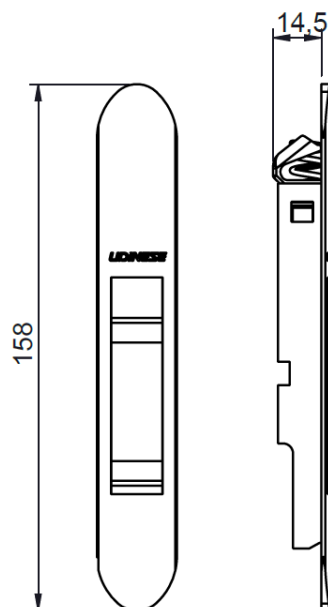

CONCHA CEGA

7311/7511 SEM PARAFUSO

CÓDIGO	CATÁLOGO	COR
9211398	CON73117511SPARFBCO	BCO
9211399	CON73117511SPARFBP3	BP3
9211400	CON73117511SPARFPRA	PRA
9211401	CON73117511SPARFPTF	PTF
9211402	CON73117511SPARFINX	INX