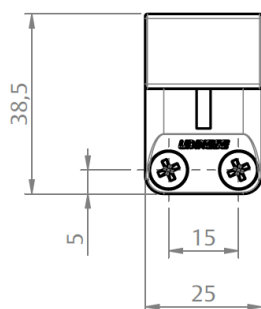

HASTE

SMART

CÓDIGO	CATÁLOGO	COR
VERSÃO 120		
9102337	HAS120CAL15BCO	BCO
9102769	HAS120CAL15BP3	BP3
9102753	HAS120CAL15PRA	PRA
9102726	HAS120CAL15PTF	PTF

CÓDIGO	CATÁLOGO	COR
VERSÃO 200		
9102385	HAS200CAL15BCO	BCO
9102770	HAS200CAL15BP3	BP3
9102754	HAS200CAL15PRA	PRA
9102729	HAS200CAL15PTF	PTF

CÓDIGO	CATÁLOGO	COR
VERSÃO 250		
9102389	HAS250CAL15BCO	BCO
9102771	HAS250CAL15BP3	BP3
9102755	HAS250CAL15PRA	PRA
9102733	HAS250CAL15PTF	PTF

CÓDIGO	CATÁLOGO	COR
VERSÃO 300		
9102393	HAS300CAL15BCO	BCO
9102772	HAS300CAL15BP3	BP3
9102756	HAS300CAL15PRA	PRA
9102737	HAS300CAL15PTF	PTF

CÓDIGO	CATÁLOGO	COR
VERSÃO 400		
9102397	HAS400CAL15BCO	BCO
9102773	HAS400CAL15BP3	BP3
9102757	HAS400CAL15PRA	PRA
9102742	HAS400CAL15PTF	PTF