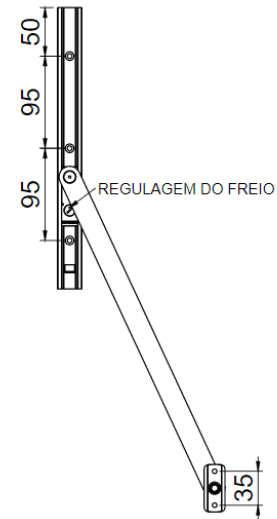

LIMITADOR 400