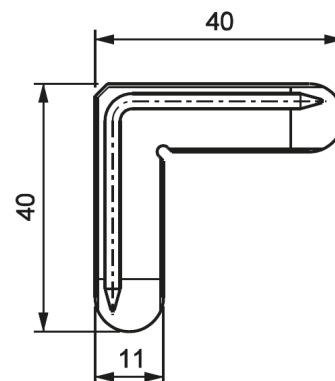

CONEXÃO DE ALINHAMENTO

CON433

CÓDIGO

CATÁLOGO

COR

9301203

CON433NYE20

PRT