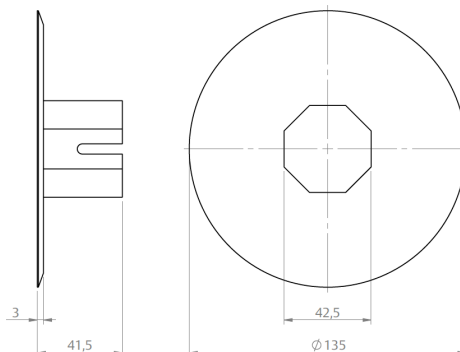

DISCO ALINHADOR DE PERSIANAS INTEGRADAS

40/135

CÓDIGO

9602221

CATÁLOGO

DAPI40D135PRT

COR

PRT