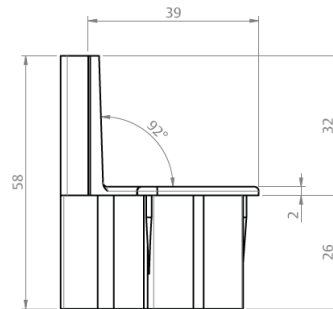

CÓDIGO	CATÁLOGO	COR
9302043	TAM30143015NYBCO1PA	BCO
9302042	TAM30143015NYPRT1PA	PRT

CÓDIGO DO PERFIL

ALG-3014

ALG-3015