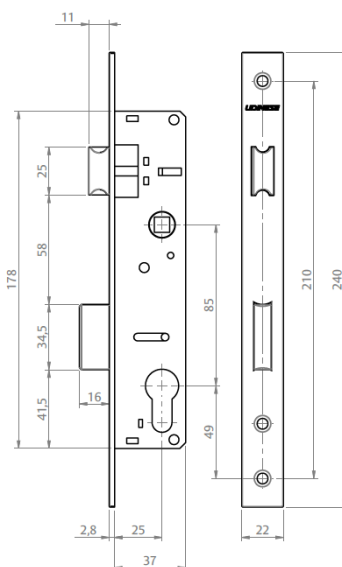

FECHADURA GIRO 325N

CÓDIGO	CATÁLOGO	COR
9700443	FRA325NEUROINOX	INX

FECHADURA GIRO 323 C400

CÓDIGO	CATÁLOGO	COR
FECHADURA 323 C/ CILINDRO C400/45 (ALUMÍNIO)		
9700512	FRA32340045BR	BCO
9700513	FRA32340045PRA	PRA
9700514	FRA32340045PF	PTF
FECHADURA 323 COM CILINDRO C400/55 (LATÃO)		
9700250	FRA32340055BR	BCO
9700348	FRA32340055PRA	PRA
9700252	FRA32340055PF	PTF
9700251	FRA32340055CR	INOX
FECHADURA 323 COM CILINDRO C400/60 (LATÃO)		
9700353	FRA32340060BR	BCO
9700354	FRA32340060PRA	PRA
9700356	FRA32340060PF	PTF
9700355	FRA32340060CR	INOX