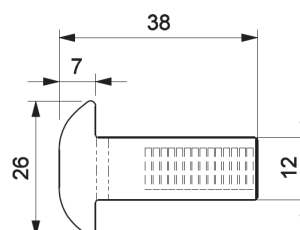

LINGUETA CONCHA

S38/4,5 INV INOX 700

CÓDIGO	CATÁLOGO	COR

9207270	LINCONS38IN700	INX