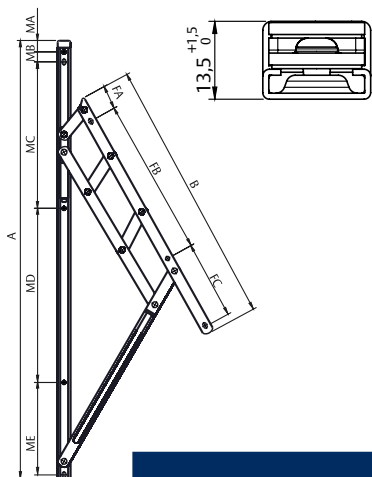

BRAÇO INOX CX.13,5

BRAÇO INOX 304		
VERSÃO	CÓDIGO	CATÁLOGO
12"(313,5mm)	9001388	BRAI30413C313MM20KPA
16"(416,5mm)	9001661	BRAI30413C416MM24KPA
24"(617,0mm)	9001390	BRAI30413C617MM35KPA

BRAÇO INOX G2 SEM PARAFUSO		
VERSÃO	CÓDIGO	CATÁLOGO
12"(313,5mm)	9001662	BRAIG213C313MM20K
16"(416,5mm)	9001663	BRAIG213C416MM24K
24"(617,0mm)	9001664	BRAIG213C617MM35K

DIMENSÕES PRINCIPAIS			DIMENSÕES DE INSTALAÇÃO									DIMENSÕES MÁXIMAS		
			MARCO				FOLHA					FOLHA (mm)		CARGA
A (Frame)	B (Sash)	C (Ângulo)	MA	MB	MC	MD	ME	MF	FA	FB	FC	LARGURA (mm)	ALTURA (mm)	MÁX.(KG)
12" (313,5mm)	220	65°	15	15,5	104	93	-	-	35	75	95	1200	600	20
16" (416,5mm)	270	38°	15	15,5	120	182,5	-	-	35	130	95	1200	750	24
24" (617,0mm)	375	38°	15	15,5	130	245	130	-	30	245	105	1200	1200	35