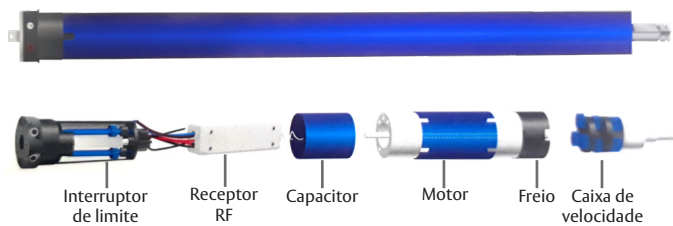

MOTORES UDM35R/45R

RÁDIO/ ACIONAMENTO POR CONTROLE
REMOTO (COM RECEPTOR INTEGRADO)

Modelo Motor	Fornecimento	Referência	Aplicação Tubo Octogonal	Acionamento	Peso levantado (Kg)	Tensão (V) / Frequência (Hz)	Torque (Nm)	Velocidade nominal (RPM)	Potência nominal (W)	Corrente nominal (A)	Tempo térmico (min.)
UDM35R	C/ KIT ACESSÓRIOS	9001719	40	C. Remoto	32	110/60	13	20	173	1,58	4
UDM35R	C/ KIT ACESSÓRIOS	9001720	40	C. Remoto	32	220/60	13	20	170	0,75	4
UDM35S	C/ KIT ACESSÓRIOS	9001721	40	Interruptor	32	110/60	13	20	173	1,58	4
UDM35S	C/ KIT ACESSÓRIOS	9001722	40	Interruptor	32	220/60	13	20	170	0,75	4
UDM45R	C/ KIT ACESSÓRIOS	9001723	60	C. Remoto	21	110/60	13	18	179	1,62	4
UDM45R	C/ KIT ACESSÓRIOS	9001724	60	C. Remoto	21	220/60	13	18	178	0,78	4
UDM45S	C/ KIT ACESSÓRIOS	9001725	60	Interruptor	21	110/60	13	18	179	1,62	4
UDM45S	C/ KIT ACESSÓRIOS	9001726	60	Interruptor	21	220/60	13	18	178	0,78	4
UDM45R	C/ KIT ACESSÓRIOS	9001727	60	C. Remoto	66	110/60	40	14	280	2,45	4
UDM45R	C/ KIT ACESSÓRIOS	9001728	60	C. Remoto	66	220/60	40	14	275	1,20	4
UDM45S	C/ KIT ACESSÓRIOS	9001729	60	Interruptor	66	110/60	40	14	280	2,45	4
UDM45S	C/ KIT ACESSÓRIOS	9001730	60	Interruptor	66	220/60	40	14	275	1,20	4
UDM45S	C/ KIT ACESSÓRIOS	9001731	60	Interruptor	100	110/60	50	15	296	2,55	4
UDM45S	C/ KIT ACESSÓRIOS	9001732	60	Interruptor	100	220/60	50	15	296	2,55	4