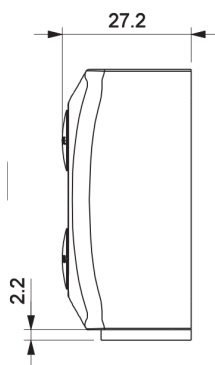

CÓDIGO	CATÁLOGO	COR
9301644	BATNYL398BCOE10	BCO
9301643	BATNYL398PRTE10	PRT