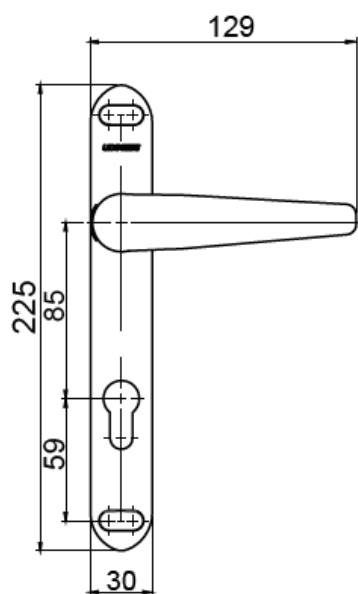

FECHADURA GIRO 325/65 ESPELHO EURO/CH

CÓDIGO	CATÁLOGO	COR
9001612	FRA325EURO65ESBCO¹	BCO
9001668	FRA325EURO65ESPRA¹	PRA
9001613	FRA325EURO65ESPTF¹	PTF