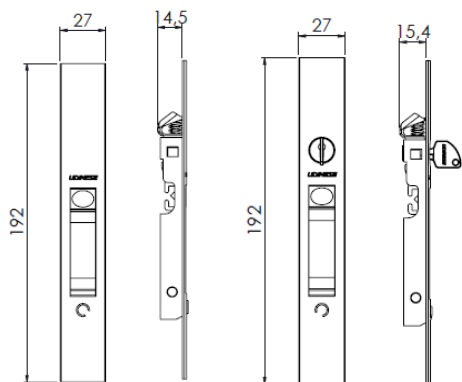

FECHO CONCHA TOUCH PORTA SQUARE SEM PARAFUSO

CÓDIGO	CATÁLOGO	COR
FECHO CONCHA TOUCH PORTA		
9212438	CONTHPSQUASPARFBCO	BCO
9212439	CONTHPSQUASPARFPRA	PRA
9212440	CONTHPSQUASPARFPTF	PTF

FECHO CONCHA TOUCH PORTA COM CHAVE

9212444	CONTHPCSQUASPARFBCO	BCO
9212445	CONTHPCSQUASPARFPRA	PRA
9212446	CONTHPCSQUASPARFPTF	PTF