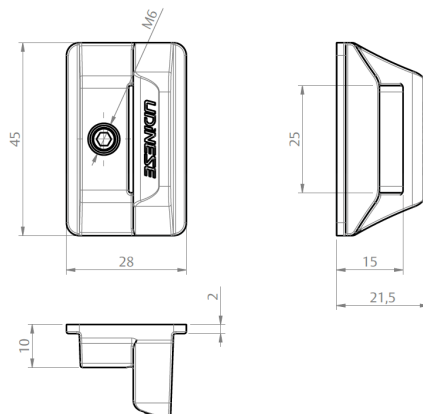

CONTRA FECHO CONCHA

7611 FLARE L32

CÓDIGO	CATÁLOGO	COR
9210377	CTF7611FLAREL32BCO	BCO
9210373	CTF7611FLAREL32PRT	PRA