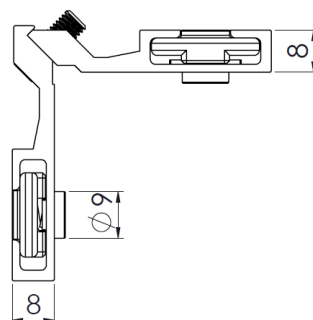

MACHO DE CONEXÃO UDIBLOCK 28,5X8,5 CE

CÓDIGO	CATÁLOGO
9301025	MCHUDI28X8CE