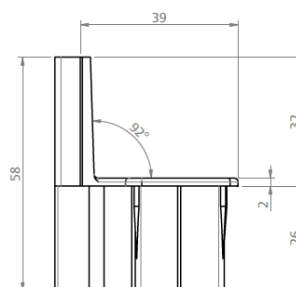

CÓDIGO DO PERFIL

ALG-3021

ALG-3052

TAMPA MONTANTE

D'ORO 4014 | 4015

CÓDIGO	CATÁLOGO	COR
9302046	TAM40144015NYBCO1PA	BCO
9302045	TAM40144015NYPRT1PA	PRT

CÓDIGO DO PERFIL

ALG-4014