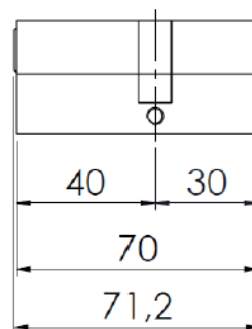

CILINDRO EURO
30-40 3CHAVES

CÓDIGO	CATÁLOGO	COR
9001618	CILEURO70MM3040NIQ	INX