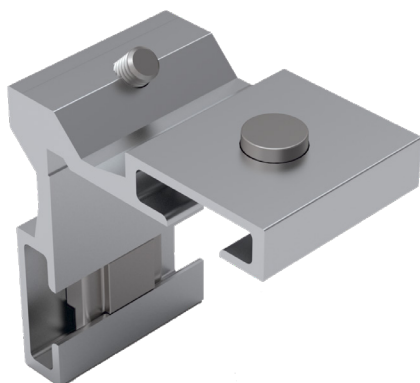

PS: APLICAÇÃO APENAS EM PORTAS COM FECHAMENTO A 90°.

MACHO DE CONEXÃO UDIBLOCK 28,5X8,5 CI

CÓDIGO	CATÁLOGO
9301241	MCHUDI28X8CI

MACHO DE CONEXÃO UDIBLOCK 28,5X8,5 CE

CÓDIGO	CATÁLOGO
9301025	MCHUDI28X8CE

PRODUTO	CÓDIGO	CATÁLOGO	COR
	9900498	FIT206UDPRT	PRT
	9901517	FIT206UDCZA	CZA
	9900499	FIT212UDPRT	PRT
	9901519	FIT212UDCZA	CZA
	9901325	FIT214UDPRT	PRT
	9901666	FIT214UDCZA	CZA
	9901077	FIT223UDPRT	PRT
	9901704	FIT223UDCZA	CZA
	9900674	FIT224UDPRT	PRT
	9901611	FIT224UDCZA	CZA