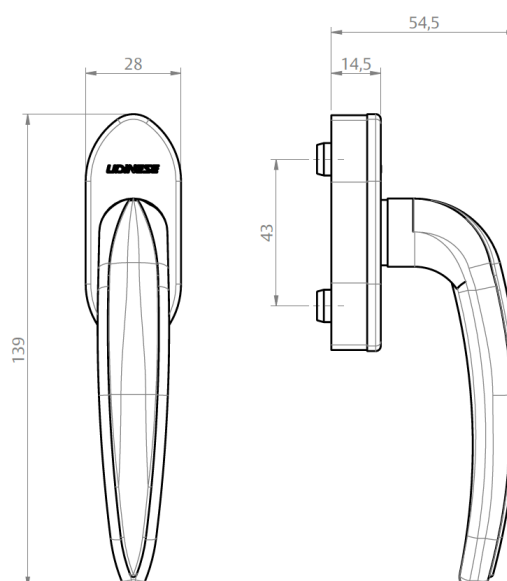

MAÇANETA CREMONA 6625

CÓDIGO	CATÁLOGO	COR
9211083	MACCRE6625BCO	BCO
9211084	MACCRE6625PTF	PTF