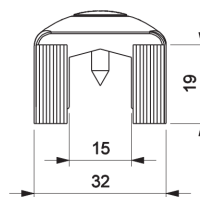

CÓDIGO	CATÁLOGO	COR
9301644	BATNYL398BCOE10	BCO
9301643	BATNYL398PRTE10	PRT