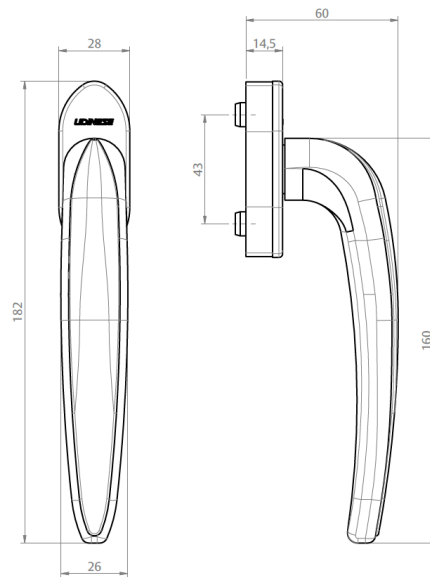

MAÇANETA CREMONA 6625 G

CÓDIGO	CATÁLOGO	COR
9211085	MACCRE6625GBCO	BCO
9211086	MACCRE6625GPTF	PTF