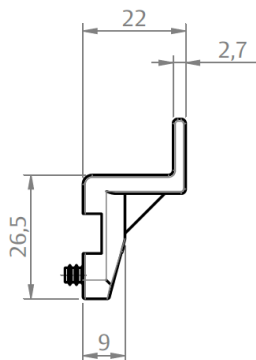

HASTE

SMART

CÓDIGO	CATÁLOGO	COR
VERSÃO 120		
9102337	HAS120CAL15BCO	BCO
9102769	HAS120CAL15BP3	BP3
9102753	HAS120CAL15PRA	PRA
9102726	HAS120CAL15PTF	PTF

CÓDIGO	CATÁLOGO	COR
VERSÃO 200		
9102385	HAS200CAL15BCO	BCO
9102770	HAS200CAL15BP3	BP3
9102754	HAS200CAL15PRA	PRA
9102729	HAS200CAL15PTF	PTF

CÓDIGO	CATÁLOGO	COR
VERSÃO 250		
9102389	HAS250CAL15BCO	BCO
9102771	HAS250CAL15BP3	BP3
9102755	HAS250CAL15PRA	PRA
9102733	HAS250CAL15PTF	PTF

CÓDIGO	CATÁLOGO	COR
VERSÃO 300		
9102393	HAS300CAL15BCO	BCO
9102772	HAS300CAL15BP3	BP3
9102756	HAS300CAL15PRA	PRA
9102737	HAS300CAL15PTF	PTF

CÓDIGO	CATÁLOGO	COR
VERSÃO 400		
9102397	HAS400CAL15BCO	BCO
9102773	HAS400CAL15BP3	BP3
9102757	HAS400CAL15PRA	PRA
9102742	HAS400CAL15PTF	PTF