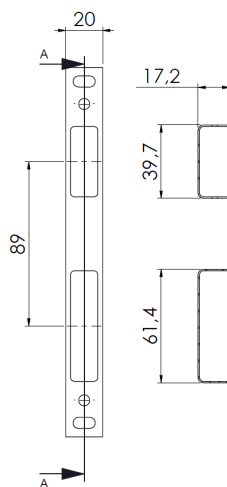

ACABAMENTO CONTRA TESTA EURO

CÓDIGO	CATÁLOGO	COR
9902295	GUAPOFRA325EURNYPR	PRT