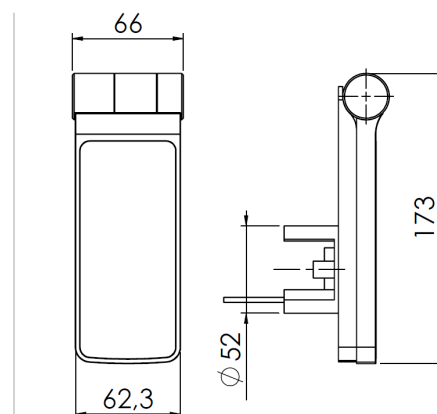

FECHADURA BIOMÉTRICA YDF40

CÓDIGO	CATÁLOGO	COR
9901802	FRABIOEMBUTIRYDF40	PRT /PRA
APLICAÇÃO EM MONTANTE DE 100		

EXTERNO

FECHADURA ELETRÔNICA SMART LOCK

CÓDIGO	CATÁLOGO	VERSÃO
9901995	FRASMLOCKDIRPRT	DIREITA
9901996	FRASMLOCKESQPRT	ESQUERDA

NECESSITA USINAGEM
APLICAÇÃO EM MONTANTE DE 100