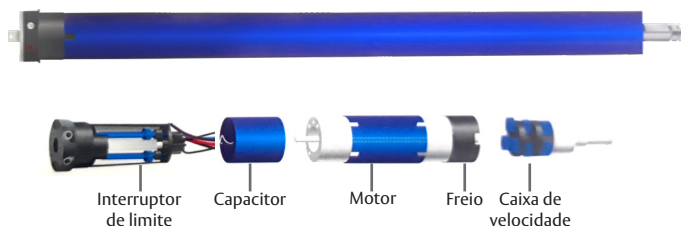

CINZA RAL7024

CINZA RAL7043

CINZA RAL9007

MADEIRA CASTANHO

MARFIM

BROWN RAL8014

MOTORES UDM35S/45S

STANDARD/ ACIONAMENTO POR INTERRUPTOR
OU COMANDO WIFI UDICONNECT