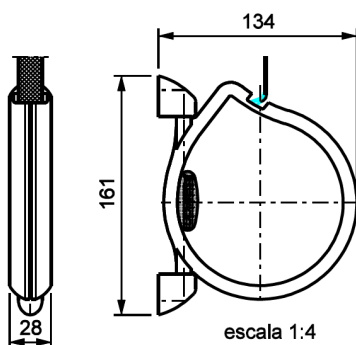

RECOLHEDOR 8118-40 SOBREPOR

CÓDIGO	CATÁLOGO	COR	CINTA
9205888	REC8118E40BC1CZ	CZA	BC1
9205897	REC8118E40BC1PT	PRT	BC1
9205898	REC8118E60BC1CZ	CZA	BC1
9205899	REC8118E60BC1PT	PRT	BC1

GUIA CINTA INFERIOR RECOLHEDOR 8118/8155

CÓDIGO	CATÁLOGO	COR
9301200	GUICININFBCO	BCO
9301199	GUICININFPT	PTF

GUIA PERSIANA NYL370

CÓDIGO	CATÁLOGO	COR
9301100	GUINYL370E25	PRT