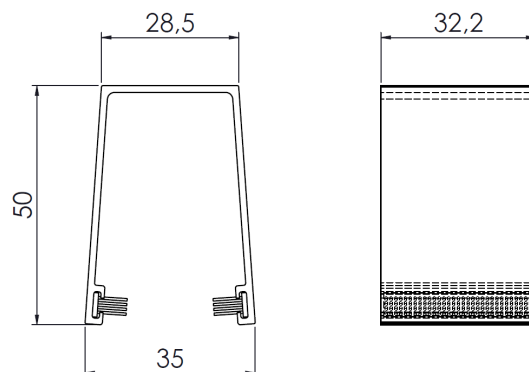

CALÇO MONTANTE

SP814

CÓDIGO	CATÁLOGO	COR
9300788	CALMONSP814E8	PRT