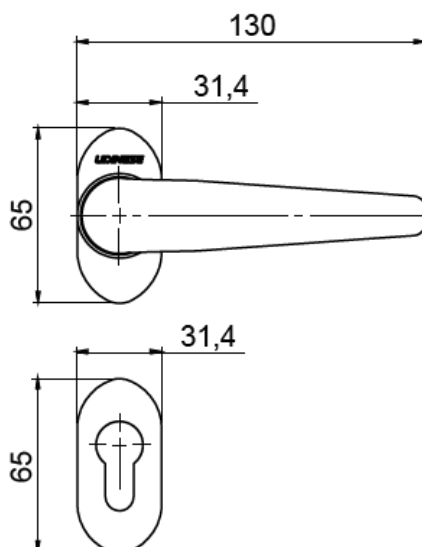

FECHADURA GIRO 325/65

ROSETA EURO/CH

CÓDIGO	CATÁLOGO	COR
9001614	FRA325EURO65ROBCO¹	BCO
9001669	FRA325EURO65ROPRA¹	PRA
9001615	FRA325EURO65ROPTF¹	PTF