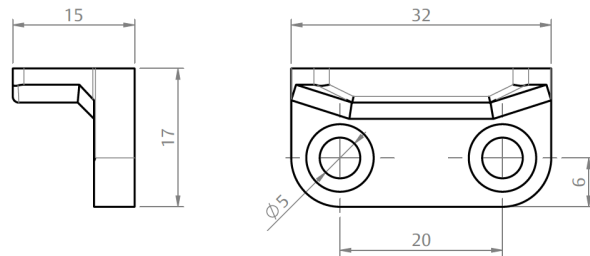

LIMITADOR ESTEIRA JANELA COM PARAFUSO

CÓDIGO	CATÁLOGO	COR
9203249	LIMESTPARF95NYBCO	BCO
9202596	LIMESTPARF95NYPRT	PRT

DISCO ALINHADOR DE PERSIANAS INTEGRADAS 40/115

CÓDIGO	CATÁLOGO	COR
9602220	DAPI40D115PRT	PRT