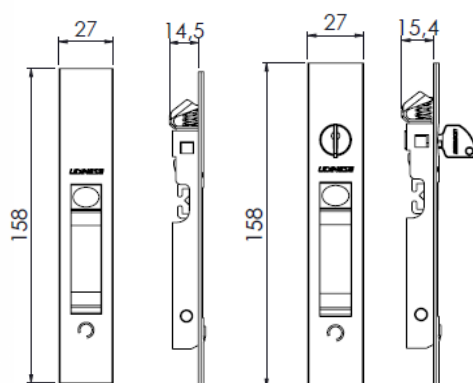

CÓDIGO	CATÁLOGO	COR

FECHO CONCHA TOUCH JANELA

9212426	CONTHJSQUASPARFBCO	BCO
9212427	CONTHJSQUASPARFPRA	PRA
9212428	CONTHJSQUASPARFPTF	PTF

FECHO CONCHA TOUCH JANELA COM CHAVE

9212432	CONTHJCSQUASPARFBCO	BCO
9212433	CONTHJCSQUASPARFPRA	PRA
9212434	CONTHJCSQUASPARFPTF	PTF