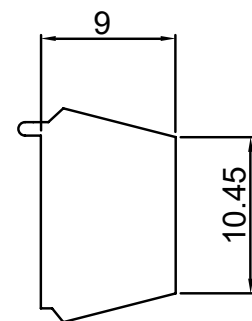

PRESILHA DO ARREIMATE

NYL-190

CÓDIGO	CATÁLOGO	COR
9301863	PRENYL190E500	PRT