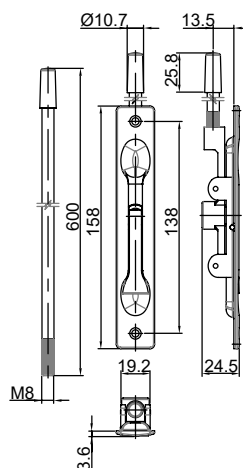

FECHO UNHA 1900