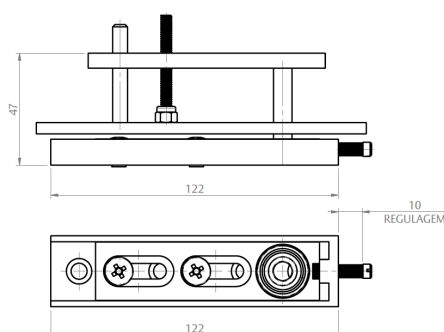

PIVOT REGULÁVEL INOX 300KG