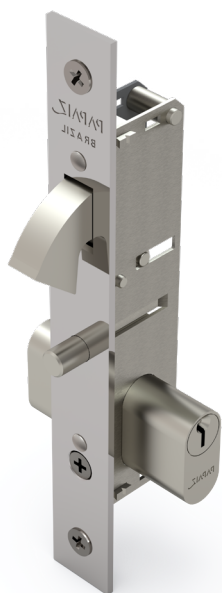

FECHADURA CORRER

815 C400 / R72

CÓDIGO	CATÁLOGO	COR

FECHADURA 815 C400/55

9700171	FRA81540055R72BR	BR
9700182	FRA81540055R72CR	CR
9700173	FRA81540055R72PF	PF

FECHADURA 815 C401/30

9700174	FRA81540130R72BR	BR
9700175	FRA81540130R72CR	CR
9700176	FRA81540130R72PF	PF

FECHADURA 815 C400/80

9700210	FRA81540080R72CR	CR
9700211	FRA81540080R72PF	PF
9700215	FRA81540080R72BR	BR

FECHADURA 815 C400/45

9700504	FRA81540045R72BR	BR
9700506	FRA81540045R72PF	PF
9700505	FRA81540045R72PRA	PRA