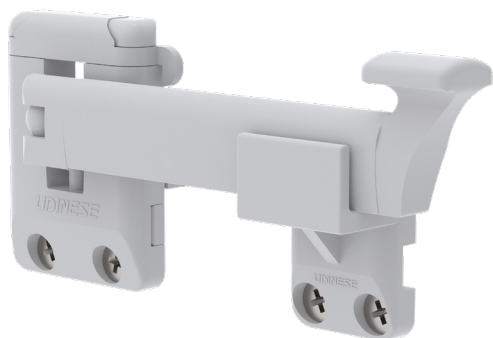

HASTE

SMART

CÓDIGO	CATÁLOGO	COR
VERSÃO 120		
9102337	HAS120CAL15BCO	BCO
9102769	HAS120CAL15BP3	BP3
9102753	HAS120CAL15PRA	PRA
9102726	HAS120CAL15PTF	PTF

CÓDIGO	CATÁLOGO	COR
VERSÃO 200		
9102385	HAS200CAL15BCO	BCO
9102770	HAS200CAL15BP3	BP3
9102754	HAS200CAL15PRA	PRA
9102729	HAS200CAL15PTF	PTF

CÓDIGO	CATÁLOGO	COR
VERSÃO 250		
9102389	HAS250CAL15BCO	BCO
9102771	HAS250CAL15BP3	BP3
9102755	HAS250CAL15PRA	PRA
9102733	HAS250CAL15PTF	PTF

CÓDIGO	CATÁLOGO	COR
VERSÃO 300		
9102393	HAS300CAL15BCO	BCO
9102772	HAS300CAL15BP3	BP3
9102756	HAS300CAL15PRA	PRA
9102737	HAS300CAL15PTF	PTF

CÓDIGO	CATÁLOGO	COR
VERSÃO 400		
9102397	HAS400CAL15BCO	BCO
9102773	HAS400CAL15BP3	BP3
9102757	HAS400CAL15PRA	PRA
9102742	HAS400CAL15PTF	PTF