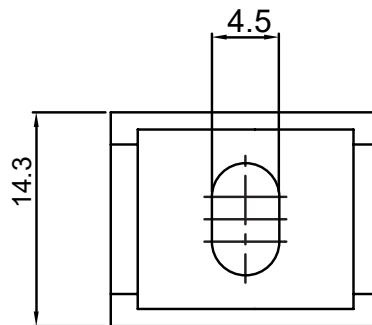

PRESILHA DO ARREIMATE

NYL-190

CÓDIGO	CATÁLOGO	COR
9301863	PRENYL190E500	PRT