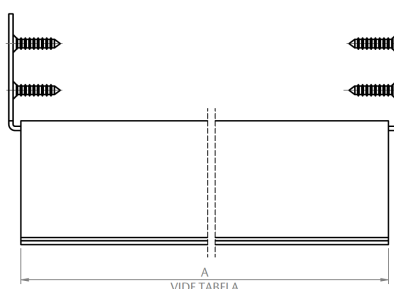

VEDA PORTA AUTOMÁTICO

CÓDIGO	CATÁLOGO	VERSÃO
9901992	VEDPORINFA820NAT	820
9901993	VEDPORINFA920NAT	920
9901994	VEDPORINFA1020NAT	1020

PS: APLICAÇÃO APENAS EM PORTAS COM FECHAMENTO A 90°.