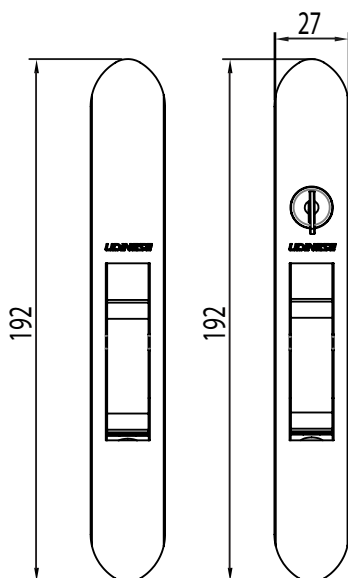

FECHO CONCHA SLIDE

7811 SEM PARAFUSOS

CÓDIGO	CATÁLOGO	COR

FECHO CONCHA 7811/A SEM PARAFUSO

9211495	CON7811ASLSPARFBCO	BCO
9211496	CON7811ASLSPARFBP3	BP3
9211497	CON7811ACSLSPARFPRA	PRA
9211498	CON7811ASLSPARFPTF	PTF
9211499	CON7811ASLSPARFINX	INX

FECHO CONCHA 7811/A/CHAVE SEM PARAFUSO

9211500	CON7811ACSLSPARFBCO	BCO
9211501	CON7811ACSLSPARFBP3	BP3
9211502	CON7811ACSLSPARFPRA	PRA
9211503	CON7811ACSLSPARFPTF	PTF
9211504	CON7811ACSLSPARFINX	INX