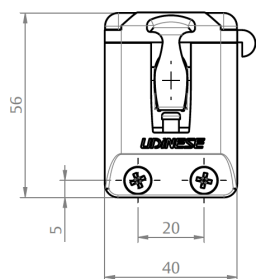

HASTE

SMART

CÓDIGO	CATÁLOGO	COR
VERSÃO 120		
9102337	HAS120CAL15BCO	BCO
9102769	HAS120CAL15BP3	BP3
9102753	HAS120CAL15PRA	PRA
9102726	HAS120CAL15PTF	PTF

CÓDIGO	CATÁLOGO	COR
VERSÃO 200		
9102385	HAS200CAL15BCO	BCO
9102770	HAS200CAL15BP3	BP3
9102754	HAS200CAL15PRA	PRA
9102729	HAS200CAL15PTF	PTF

CÓDIGO	CATÁLOGO	COR
VERSÃO 250		
9102389	HAS250CAL15BCO	BCO
9102771	HAS250CAL15BP3	BP3
9102755	HAS250CAL15PRA	PRA
9102733	HAS250CAL15PTF	PTF

CÓDIGO	CATÁLOGO	COR
VERSÃO 300		
9102393	HAS300CAL15BCO	BCO
9102772	HAS300CAL15BP3	BP3
9102756	HAS300CAL15PRA	PRA
9102737	HAS300CAL15PTF	PTF

CÓDIGO	CATÁLOGO	COR
VERSÃO 400		
9102397	HAS400CAL15BCO	BCO
9102773	HAS400CAL15BP3	BP3
9102757	HAS400CAL15PRA	PRA
9102742	HAS400CAL15PTF	PTF