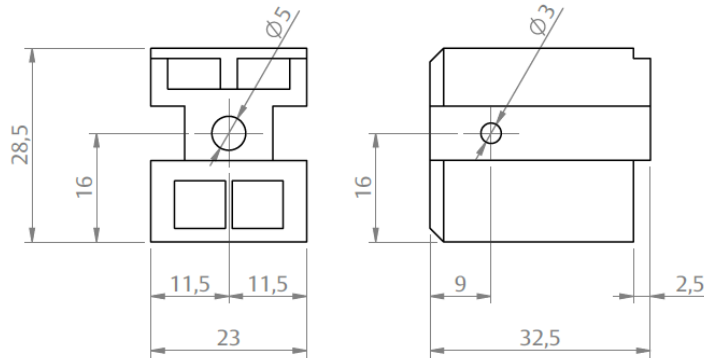

CONEXÃO MONTANTE TRAVESSA FIXA

CON435

CÓDIGO

CATÁLOGO

COR

9901349

CON4350000E10

PRT