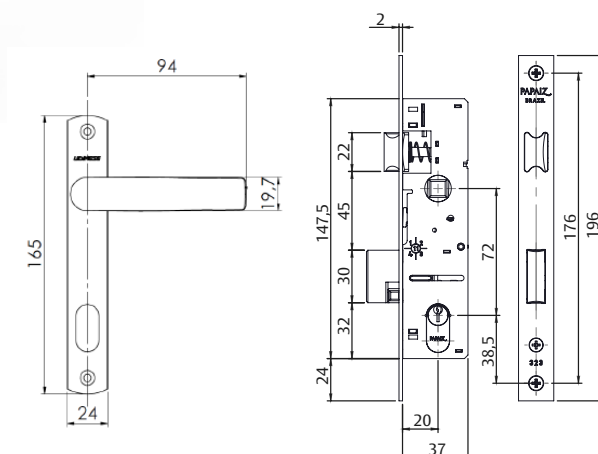

FECHADURA GIRO MA840/65 L25 30 32 FRA323

CÓDIGO	CATÁLOGO	COR
CILINDRO ALUMÍNIO		
9212265	FRA3234584065BCO	BCO
9212266	FRA3234584065PRA	PRA
9212267	FRA3234584065PTF	PTF
CILINDRO LATÃO		
9211256	FRA3235584065BCO	BCO
9211257	FRA3235584065PRA	PRA
9211258	FRA3235584065PTF	PTF