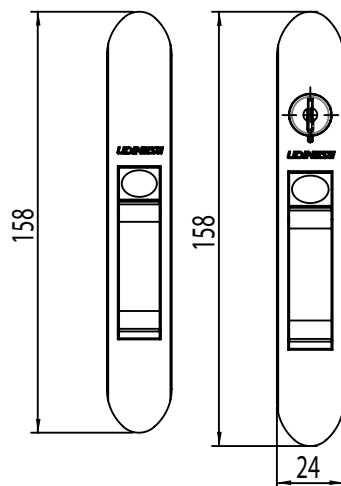

FECHO CONCHA TOUCH

7611 SEM PARAFUSOS

CÓDIGO	CATÁLOGO	COR
FECHO CONCHA 7611/A SEM PARAFUSO		
9211403	CON7611ATHSPARFBCO	BCO
9211404	CON7611ATHSPARFBP3	BP3
9211405	CON7611ATHSPARFPRA	PRA
9211406	CON7611ATHSPARFPTF	PTF
9211407	CON7611ATHSPARFINX	INX

FECHO CONCHA 7611/A/CHAVE SEM PARAFUSO

9211408	CON7611ACTHSPARFBCO	BCO
9211409	CON7611ACTHSPARFBP3	BP3
9211410	CON7611ACTHSPARFPRA	PRA
9211411	CON7611ACTHSPARFPTF	PTF
9211412	CON7611ACTHSPARFINX	INX