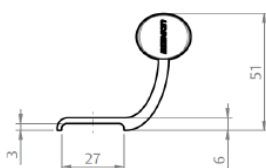

KITHAS5530MMCREINT

KIT HASTE EXTERNO

PARAFUSO E BUCHA - LIMA

CÓDIGO	COMPONENTES
9211138	KITHAS75MMCREEXT

KIT HASTE INTERNO

PARAFUSO - LIMA

CÓDIGO	COMPONENTES
9212419	KITHAS5530MMCREINT

PUXADOR LINEA