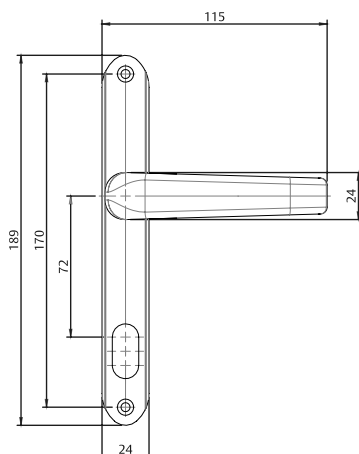

MAÇANETA MAC 6635

CÓDIGO	DESCRIÇÃO	COR
9207851	MAC6635V2E24BCO	BCO
9207852	MAC6635V2E24PTF	PTF