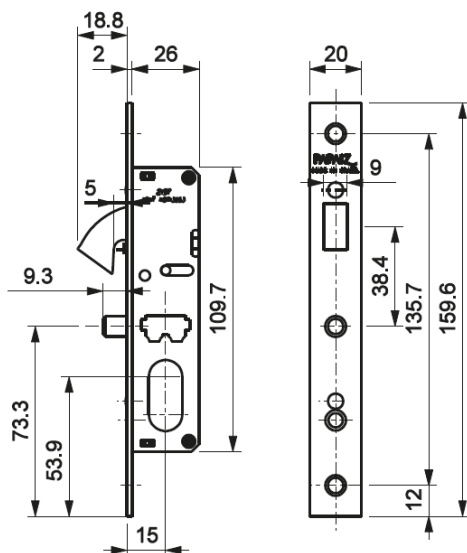

FECHADURA CORRER

815 C400 / R72

CÓDIGO	CATÁLOGO	COR

FECHADURA 815 C400/55

9700171	FRA81540055R72BR	BR
9700182	FRA81540055R72CR	CR
9700173	FRA81540055R72PF	PF

FECHADURA 815 C401/30

9700174	FRA81540130R72BR	BR
9700175	FRA81540130R72CR	CR
9700176	FRA81540130R72PF	PF

FECHADURA 815 C400/80

9700210	FRA81540080R72CR	CR
9700211	FRA81540080R72PF	PF
9700215	FRA81540080R72BR	BR

FECHADURA 815 C400/45

9700504	FRA81540045R72BR	BR
9700506	FRA81540045R72PF	PF
9700505	FRA81540045R72PRA	PRA