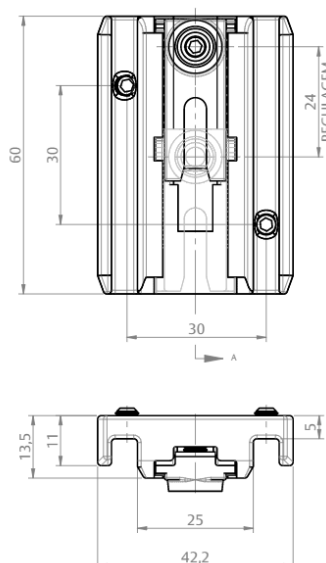

CONTRAFECHO CREMONA REGULÁVEL

CÓDIGO	COMPONENTES	COR
9212096	CTFCRERLAT1P2PBCOE2	BCO
9212261	CTFCRERLAT1P2PCZAE2	PRA
9212262	CTFCRERLAT1P2PPRTE2	PTF