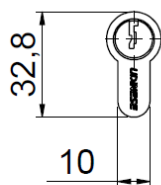

CILINDRO EURO
35-35 3 CHAVES

CÓDIGO	CATÁLOGO	COR
9001617	CILEURO70MM3535NIQ	INX