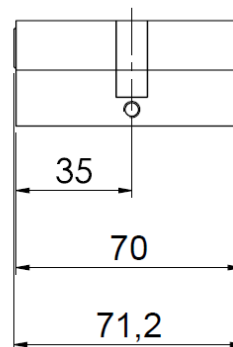

CILINDRO EURO
35-35 3 CHAVES

CÓDIGO	CATÁLOGO	COR
9001617	CILEURO70MM3535NIQ	INX