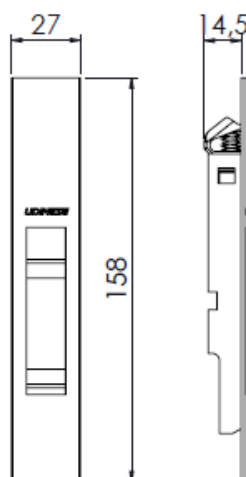

CONCHA CEGA JANELA

SQUARE SEM PARAFUSO

CÓDIGO	CATÁLOGO	COR

9212230	CONCGSLJSQUASPARFBCO	BCO
9212231	CONCGSLJSQUASPARFPRA	PRA
9212232	CONCGSLJSQUASPARFPTF	PTF