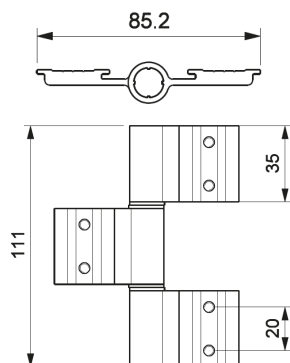

DOBRADIÇAS SP-798 3ABAS - 60KG