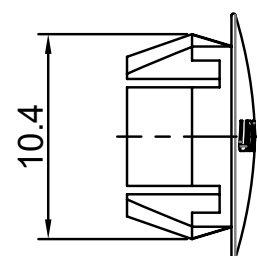

TAMPA TAPA-FURO

TPF95

CÓDIGO	CATÁLOGO	COR
9205320	TPF95BCOE1000	BCO
9205319	TPF95PRTE1000	PRT