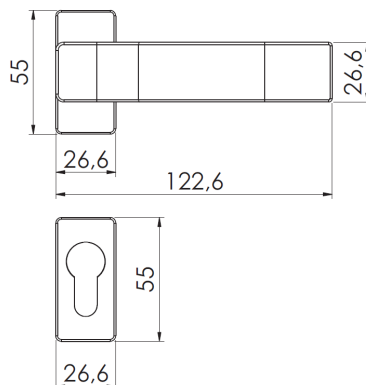

MAÇANETA FLARE 26 C/EUROPEU

CÓDIGO	CATÁLOGO	COR
9209195	MACFLARE26CEURL30BCO	BCO
9210337	MACFLARE26CEURL30INX	INX
9209193	MACFLARE26CEURL30PRA	PRA
9209196	MACFLARE26CEURL30PTF	PTF
9211823	MACFLARE26CEURL30S/A	S/A