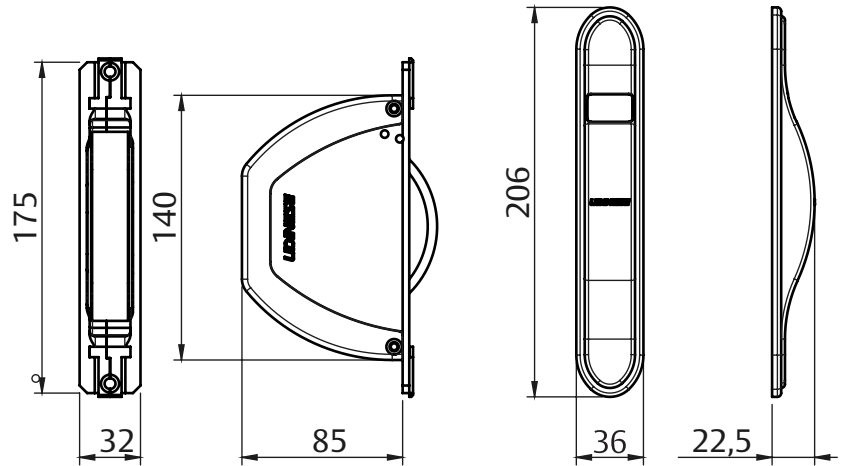

RECOLHEDOR 8118-40

CÓDIGO	CATÁLOGO	COR	CINTA
9901488	REC8118/40EP-CP	PRT	CINZA
9901489	REC8118/40EB-CZ	BCO	PRETA
9901490	REC8118/40EB-CP	BCO	PRETA

RECOLHEDOR 8155-40

CÓDIGO	CATÁLOGO	COR	CINTA
9901491	REC8155/40EP-CP	PRT	CINTA
9901492	REC8155/40EB-CZ	BCO	PRETA
9901493	REC8155/40EB-CP	BCO	PRETA