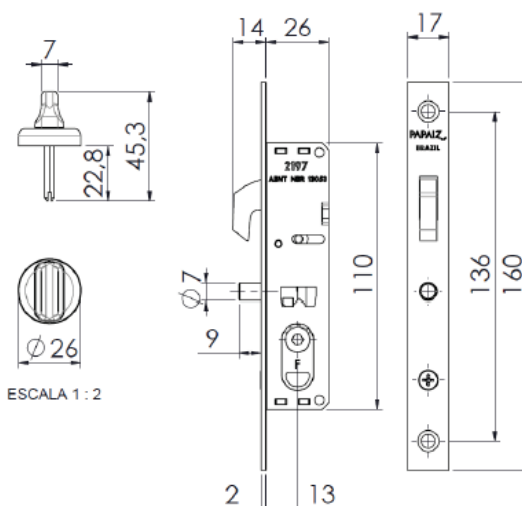

DIMENSÕES

A	B
166	138
198	170
400	372
600	572

PUXADOR ARCOS

CÓDIGO	CATÁLOGO	COR
9210937	PUXARCOSBCO	BCO
9210991	PUXARCOSPRA	PRA
9210938	PUXARCOSPTF	PTF

FECHADURA CORRER

815A - TRANQUETA

CÓDIGO	CATÁLOGO	COR
9700449	KITRAFRA815A25BCO	BCO
9700451	KITRAFRA815A25PRA	PRA
9700450	KITRAFRA815A25PTF	PTF