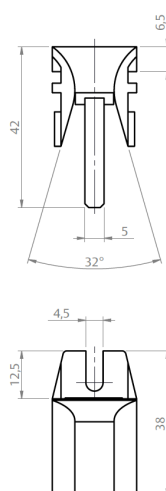

CÓDIGO	CATÁLOGO	COR
9301100	GUINYL370E25	PRT