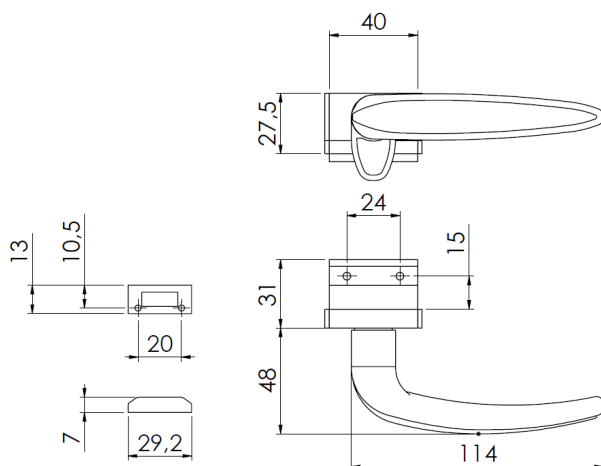

FECHEO MAX-AR

6725D GOLD C/CTF B7

CÓDIGO	CATÁLOGO	COR
VERSÃO DIREITA		
9210729	FEC6725DGB7BCO	BCO
9210730	FEC6725DGB7PRA	PRA
9210731	FEC6725DGB7PTF	PTF

VERSÃO ESQUERDA		
9210732	FEC6725EGB7BCO	BCO
9210733	FEC6725EGB7PRA	PRA
9210734	FEC6725EGB7PTF	PTF