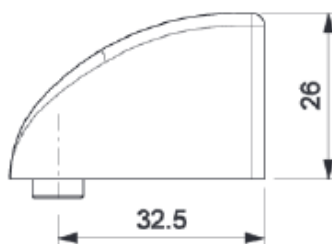

CÓDIGO	CATÁLOGO	COR
9301848	BATUNIVENYBCOE8	BCO
9301849	BATUNIVENYP RTE8	PRT