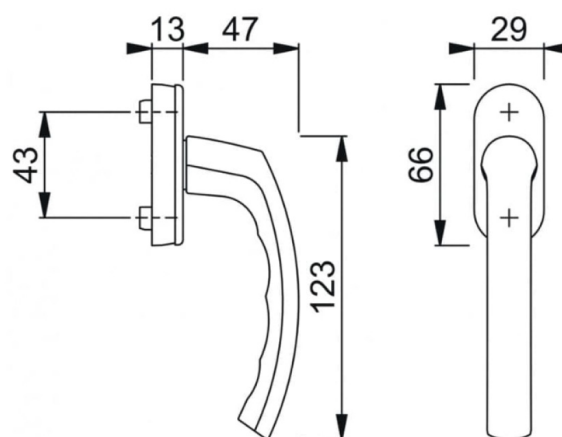

MAÇANETA CREMONA LIMA

CÓDIGO	CATÁLOGO	COR
9212179	MACCRELIMABCO	BCO
9212178	MACCRELIMABC1	BC1
9212180	MACCRELIMAPTF	PTF