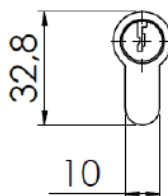

CILINDRO EURO
30-40 3CHAVES

CÓDIGO	CATÁLOGO	COR
9001618	CILEURO70MM3040NIQ	INX