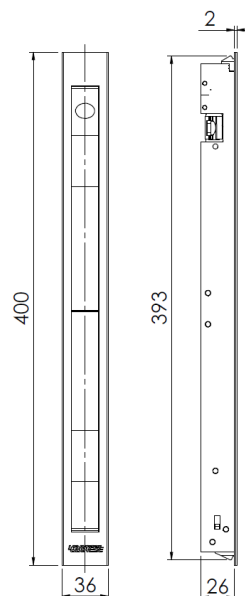

CONCHA CEGA FLARE 400

CÓDIGO	CATÁLOGO	COR
9209239	CONCEGFLARE400BCO	BCO
9209881	CONCEGFLARE400PRA	PRA
9209240	CONCEGFLARE400PTF	PTF