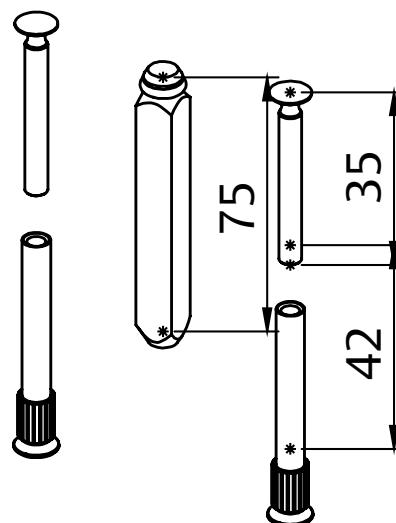

KIT HASTE EXTERNO

PARAFUSO E BUCHA - EURO

CÓDIGO

9211138

COMPONENTES

KITHAS75MMCREEXT