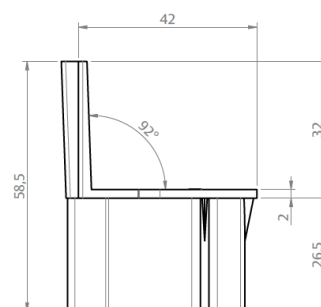

D'ORO 3014 | 3015

CÓDIGO	CATÁLOGO	COR
9302043	TAM30143015NYBCO1PA	BCO
9302042	TAM30143015NYPRT1PA	PRT

CÓDIGO DO PERFIL

ALG-3014

ALG-3015

TAMPA MONTANTE

D'ORO 3021 | 3052 (NYL400A)

CÓDIGO	CATÁLOGO	COR
9301895	TAM30213052NYBCOE10	BCO
9301894	TAM30213052NYPRT10	PRT