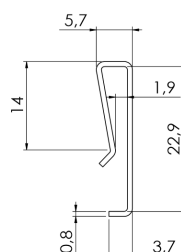

CÓDIGO	CATÁLOGO	COR

9902293	CAPROGDCGDLINX	INX

Para os modelos: ASI389 - GDC - GDL