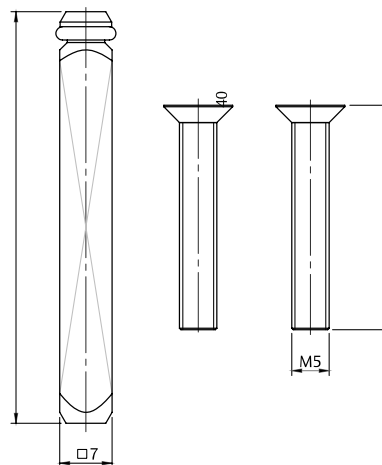

KIT HASTE INTERNO

PARAFUSO - 6625 E 6635

CÓDIGO

9211129

COMPONENTES

KITHAS40MMCREINT