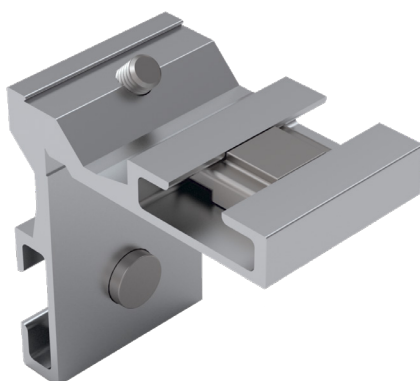

PS: APLICAÇÃO APENAS EM PORTAS COM FECHAMENTO A 90°.

MACHO DE CONEXÃO UDIBLOCK 28,5X8,5 CI

CÓDIGO	CATÁLOGO
9301241	MCHUDI28X8CI

MACHO DE CONEXÃO UDIBLOCK 28,5X8,5 CE

CÓDIGO	CATÁLOGO
9301025	MCHUDI28X8CE

PRODUTO	CÓDIGO	CATÁLOGO	COR
	9900498	FIT206UDPRT	PRT
	9901517	FIT206UDCZA	CZA
	9900499	FIT212UDPRT	PRT
	9901519	FIT212UDCZA	CZA
	9901325	FIT214UDPRT	PRT
	9901666	FIT214UDCZA	CZA
	9901077	FIT223UDPRT	PRT
	9901704	FIT223UDCZA	CZA
	9900674	FIT224UDPRT	PRT
	9901611	FIT224UDCZA	CZA