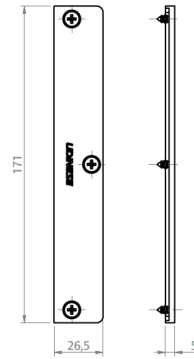

TAMPA INTEGRADA JANELA

NYL382

CÓDIGO	CATÁLOGO	COR
9301996	TAMNYL382BCOE2	BCO
9301995	TAMNYL382PRTE2	PRT

CÓDIGO
DO PERFIL

ALG-130