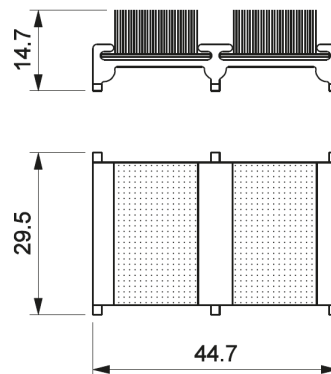

CÓDIGO	CATÁLOGO	COR
9302012	VEDSUPSP819NBE5	BCO
9302011	VEDSUPSP819NPE5	PRT

TAMPA MONTANTE

NYL399