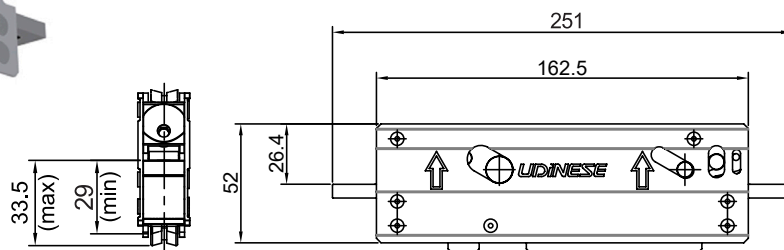

ROLDANA UDISUPER 150KG

CÓDIGO   **CATÁLOGO**

9500429   ROLUDSPR150GLD