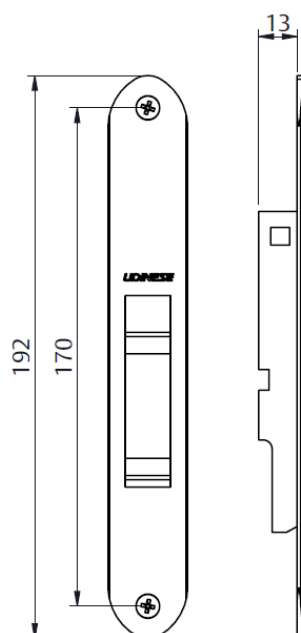

CONCHA CEGA

7711/8511

CÓDIGO	CATÁLOGO	COR
9211413	CON77118511SLTHBCO	BCO
9211414	CON77118511SLTHBP3	BP3
9211415	CON77118511SLTHPRA	PRA
9211416	CON77118511SLTHPTF	PTF
9211417	CON77118511SLTHINX	INX