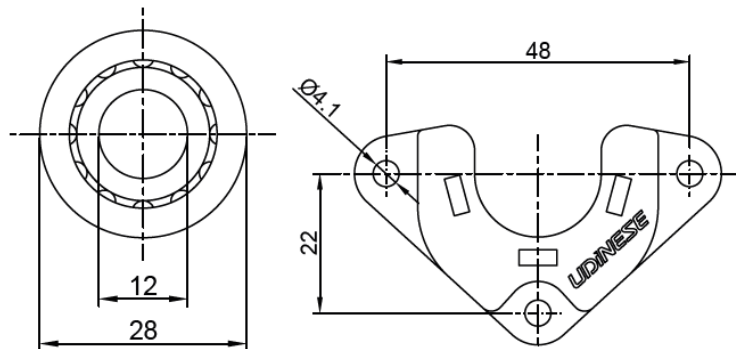

DISCO ALINHADOR DE PERSIANAS INTEGRADAS

60/155

CÓDIGO	CATÁLOGO	COR
9601751	DAPI60D155PRT	PRT

CONJUNTO MANCAL

E ROLAMENTO 28MM

CÓDIGO	CATÁLOGO	COR
9208504	CONJMANCAL28MM	PRT

FIXADOR ESTEIRA CAPA PLÁSTICA

CÓDIGO	CATÁLOGO
9901387	FIXESTEIRA