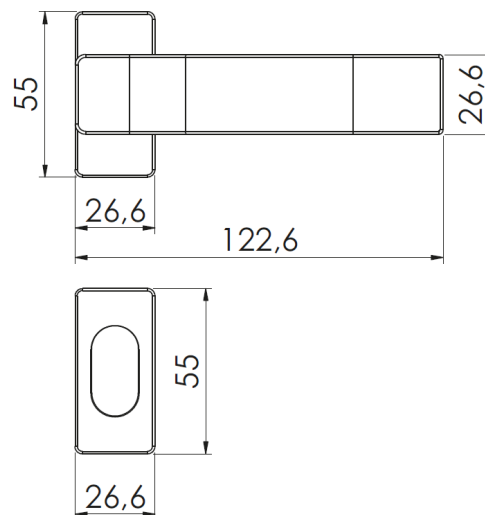

MAÇANETA

FLARE 24 C/400 L24

CÓDIGO	CATÁLOGO	COR
9209233	MACFLARE24C400L25BCO	BCO
9209199	MACFLARE24C400L25PRA	PRA
9209234	MACFLARE24C400L25PTF	PTF

MAÇANETA

FLARE 26 C/200

CÓDIGO	CATÁLOGO	COR
9209224	MACFLARE26C200L30BCO	BCO
9210334	MACFLARE26C200L30INX	INX
9209230	MACFLARE26C200L30PRA	PRA
9209229	MACFLARE26C200L30PTF	PTF
9211820	MACFLARE26C200L30S/A	S/A