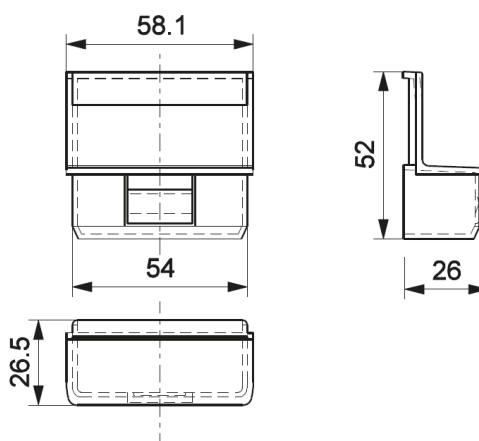

CÓDIGO	CATÁLOGO	COR
9301276	TAMNYL401BCOE8	BCO
9301275	TAMNYL401E8	PRT

CÓDIGO
DO PERFIL

ALG-40402