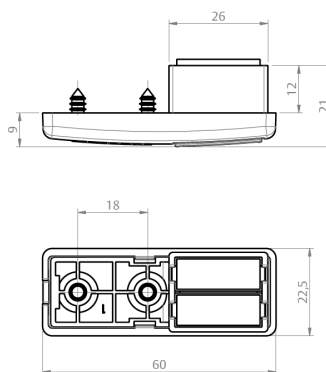

CÓDIGO	CATÁLOGO	COR
9301200	GUICININFBCO	BCO
9301199	GUICININFPT	PTF