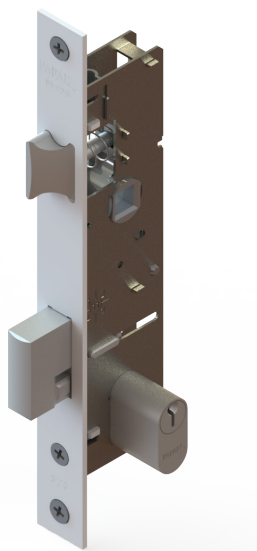

CILINDRO EURO
35-35 3 CHAVES

CÓDIGO	CATÁLOGO	COR
9001617	CILEURO70MM3535NIQ	INX

CILINDRO EURO
30-40 3CHAVES

CÓDIGO	CATÁLOGO	COR
9001618	CILEURO70MM3040NIQ	INX

PUXADOR INOX SQUARE

CÓDIGO	CATÁLOGO	COR	
9001686	PUXINXSQUARE800PO	POLIDO	40X20
9001687	PUXINXSQUARE800ES	ESCOVADO	40X20
9001688	PUXINXSQUARE1000PO	POLIDO	40X20
9001689	PUXINXSQUARE1000ES	ESCOVADO	40X20
9001690	PUXINXSQUARE1200PO	POLIDO	40X20
9001691	PUXINXSQUARE1200ES	ESCOVADO	40X20