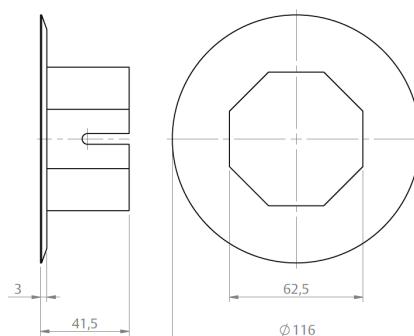

DISCO ALINHADOR DE PERSIANAS INTEGRADAS

60/115

CÓDIGO

9601750

CATÁLOGO

DAPI60D115PRT

COR

PRT