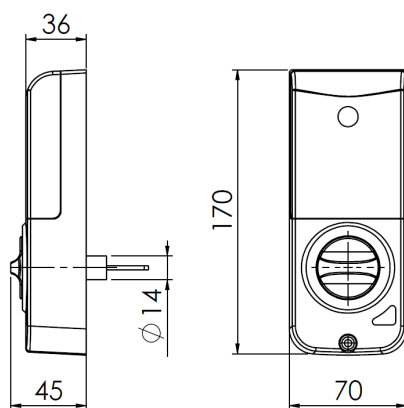

FECHADURA BIOMÉTRICA YDF40

INTERNO

CÓDIGO	CATÁLOGO	COR
9901802	FRABIOEMBUTIRYDF40	PRT /PRA
APLICAÇÃO EM MONTANTE DE 100