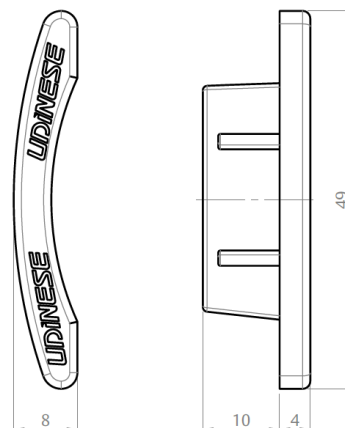

TAMPA PALHETA

UDIAL41

CÓDIGO	CATÁLOGO	COR
9601876	TAMPAUDIAL41	PRT