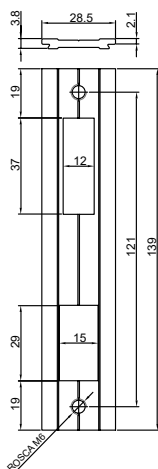

DIMENSÕES

TAMANHO	H
820MM	800
1.020MM	1.000
1.220MM	1200

PUXADOR INOX ROUND

CÓDIGO	CATÁLOGO	COR	∅
9001692	PUXINXROUND250PO	POLIDO	25
9001693	PUXINXROUND250ES	ESCOVADO	25
9001693	PUXINXROUND300PO	POLIDO	25
9001695	PUXINXROUND300ES	ESCOVADO	25
9001696	PUXINXROUND450PO	POLIDO	32
9001697	PUXINXROUND450ES	ESCOVADO	32
9001698	PUXINXROUND600PO	POLIDO	32
9001699	PUXINXROUND600ES	ESCOVADO	32
9001700	PUXINXROUND800PO	POLIDO	32
9001701	PUXINXROUND800ES	ESCOVADO	32

DIMENSÕES

TAMANHO	H
250MM	150
300MM	200
450MM	300
600MM	400
800MM	600

CONTRA TESTA SP797

CÓDIGO	CATÁLOGO	COR
9300958	CTTSP797BCO	BCO
9302250	CTTSP797BP3	BP3
9302229	CTTSP797PRA	PRA
9302200	CTTSP797PTF	PTF