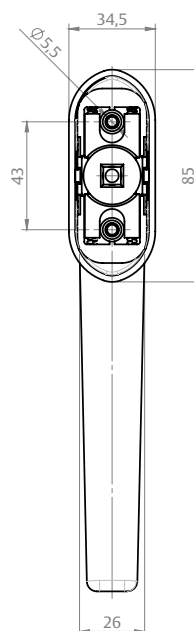

MAÇANETA CREMONA EURO PORTA

CÓDIGO	CATÁLOGO	COR
9212407	MACCRECREUROPORSKBCO	BCO
9212408	MACCRECREUROPORSKPRA	PRA
9212409	MACCRECREUROPORSKPTF	PTF