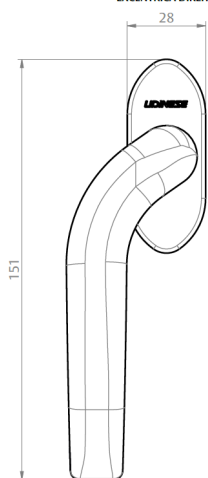

MAÇANETA
EXCÊNTRICA DIREITA