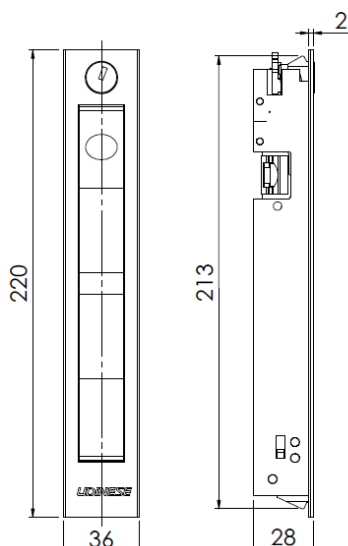

FECHO CONCHA

FLARE 220

CÓDIGO	CATÁLOGO	COR

FECHO CONCHA FLARE 220

9209241	CONFLARE220BCO	BCO
9209939	CONFLARE220PRA	PRA
9209242	CONFLARE220PTF	PTF

FECHO CONCHA FLARE 220C

9209894	CONFLARE220CBCO	BCO
9209882	CONFLARE220CPRA	PRA
9209895	CONFLARE220CPTF	PTF

CONCHA CEGA

FLARE 220