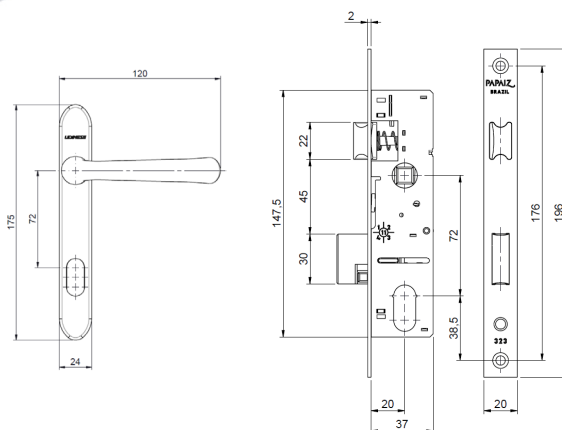

FECHADURA GIRO

430/85 RETORNO POR MOLLA

CÓDIGO	CATÁLOGO	COR

**KIT MAÇANETA+ FECHADURA 323 C/
CILINDRO C400/55**

9210953	KITMAC43085RM55BCO	BCO
9210954	KITMAC43085RM55PRA	PRA
9210955	KITMAC43085RM55PTF	PTF

MAÇANETA+ ESPELHO

9210959	MAC43085RMBCO	BCO
9210960	MAC43085RMPRA	PRA
9210961	MAC43085RMPTF	PTF