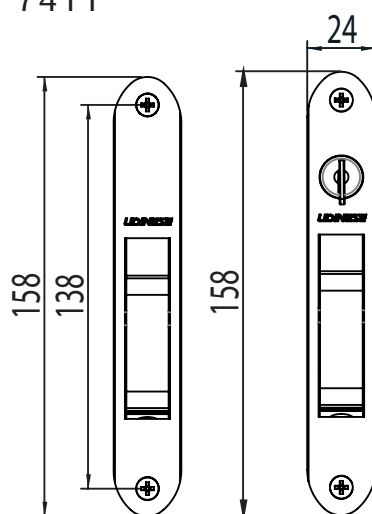

FECHO CONCHA SLIDE

7411

CÓDIGO	CATÁLOGO	COR
FECHO CONCHA 7411/A		
9211450	CON7411ASLBCO	BCO
9211451	CON7411ASLBP3	BP3
9211452	CON7411ASLPRA	PRA
9211453	CON7411ASLPTF	PTF
9211454	CON7411ASLINX	INX

FECHO CONCHA 7411/A/CHAVE		
9211455	CON7411ACSLBCO	BCO
9211456	CON7411ACSLBP3	BP3
9211457	CON7411ACSLPRA	PRA
9211458	CON7411ACSLPTF	PTF
9211459	CON7411ACSLINX	INX