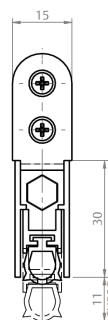

VEDA PORTA AUTOMÁTICO

CÓDIGO	CATÁLOGO	VERSÃO
9901992	VEDPORINFA820NAT	820
9901993	VEDPORINFA920NAT	920
9901994	VEDPORINFA1020NAT	1020

PS: APLICAÇÃO APENAS EM PORTAS COM FECHAMENTO A 90°.