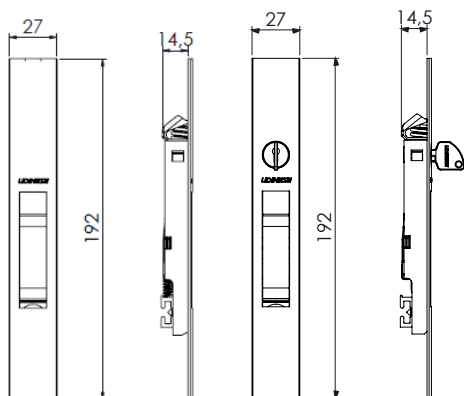

FECHO CONCHA SLIDE PORTA SQUARE SEM PARAFUSO

CÓDIGO	CATÁLOGO	COR
FECHO CONCHA SLIDE PORTA		
9212226	CONSLPSQUASPARFBCO	BCO
9212227	CONSLPSQUASPARFPRA	PRA
9212228	CONSLPSQUASPARFPTF	PTF

FECHO CONCHA SLIDE PORTA COM CHAVE

9212249	CONSLPCSQUASPARFBCO	BCO
9212250	CONSLPCSQUASPARFPRA	PRA
9212251	CONSLPCSQUASPARFPTF	PTF