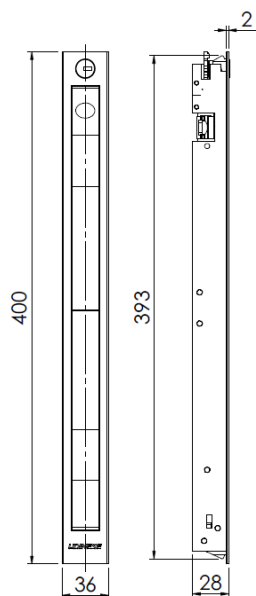

FECHO CONCHA FLARE 400

CÓDIGO	CATÁLOGO	COR
FECHO CONCHA FLARE 400		
9209243	CONFLARE400BCO	BCO
9209883	CONFLARE400PRA	PRA
9209244	CONFLARE400PTF	PTF

CÓDIGO	CATÁLOGO	COR
FECHO CONCHA FLARE 400C		
9209952	CONFLARE400BCO	BCO
9209954	CONFLARE400PRA	PRA
9209953	CONFLARE400PTF	PTF