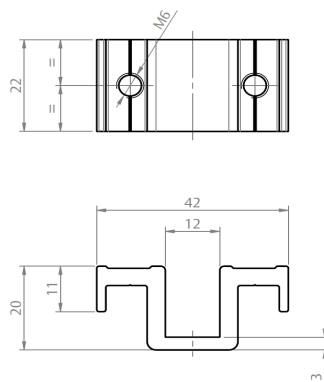

CONTRA FECHO CONCHA/FECHADURA CENTRAL GDL

CÓDIGO	CATÁLOGO	COR
9203963	CTFGDLBCO	BCO
9209846	CTFGDLBP3	BP3
9209741	CTFGDLPRA	PRA
9209436	CTFGDLPTF	PTF