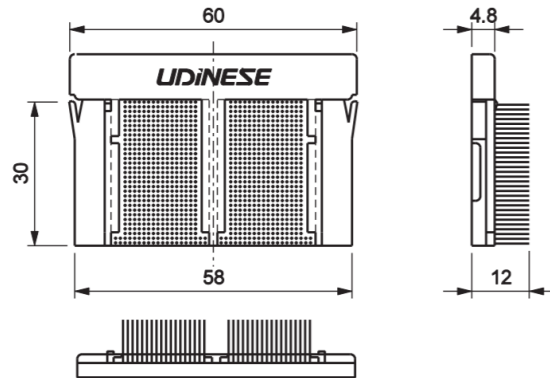

BATEDEIRA UNIVERSAL

CÓDIGO	CATÁLOGO	COR
9301848	BATUNIVENYBCOE8	BCO
9301849	BATUNIVENYP RTE8	PRT

BATEDEIRA NYL398

CÓDIGO	CATÁLOGO	COR
9301644	BATNYL398BCOE10	BCO
9301643	BATNYL398PRTE10	PRT

CAIXA DRENO

NYL-395NY