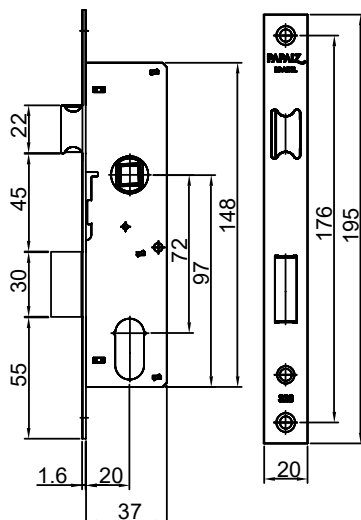

FECHADURA GIRO 325N

CÓDIGO	CATÁLOGO	COR
9700443	FRA325NEUROINOX	INX

FECHADURA GIRO 323 C400

CÓDIGO	CATÁLOGO	COR
FECHADURA 323 C/ CILINDRO C400/45 (ALUMÍNIO)		
9700512	FRA32340045BR	BCO
9700513	FRA32340045PRA	PRA
9700514	FRA32340045PF	PTF
FECHADURA 323 COM CILINDRO C400/55 (LATÃO)		
9700250	FRA32340055BR	BCO
9700348	FRA32340055PRA	PRA
9700252	FRA32340055PF	PTF
9700251	FRA32340055CR	INOX
FECHADURA 323 COM CILINDRO C400/60 (LATÃO)		
9700353	FRA32340060BR	BCO
9700354	FRA32340060PRA	PRA
9700356	FRA32340060PF	PTF
9700355	FRA32340060CR	INOX