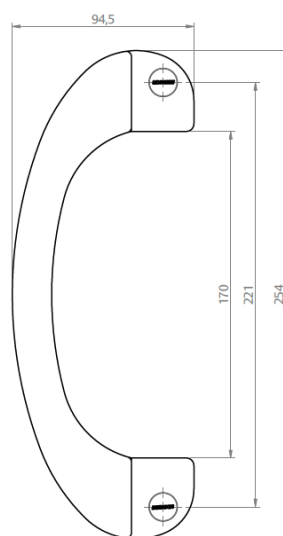

DIMENSÕES

A	B
166	138
198	170
400	372
600	572

PUXADOR ARCOS

CÓDIGO	CATÁLOGO	COR
9210937	PUXARCOSBCO	BCO
9210991	PUXARCOSPRA	PRA
9210938	PUXARCOSPTF	PTF

FECHADURA CORRER

815A - TRANQUETA

CÓDIGO	CATÁLOGO	COR
9700449	KITRAFRA815A25BCO	BCO
9700451	KITRAFRA815A25PRA	PRA
9700450	KITRAFRA815A25PTF	PTF