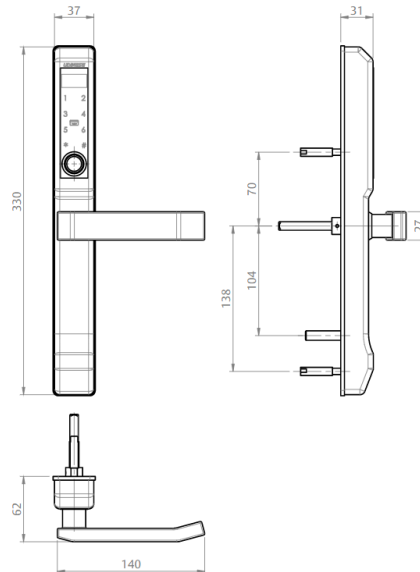

FECHADURA BIOMÉTRICA UDINEXT 200

CÓDIGO	CATÁLOGO	COR
FECHADURA BIOMÉTRICA UDINEXT 200		
9001673	FRABIOUDINEXT200PTF	PTF
9001672	FRABIOUDINEXT200INX	INOX

CARTÃO FECHADURA BIOMÉTRICA UDINEXT 200		
9001704	CARTBIOUDINEXT200	N/A

FECHADURA ELETRÔNICA UDINEXT 100

CÓDIGO	CATÁLOGO	COR
9001751	FRAELEUDINEXT100P	PTF