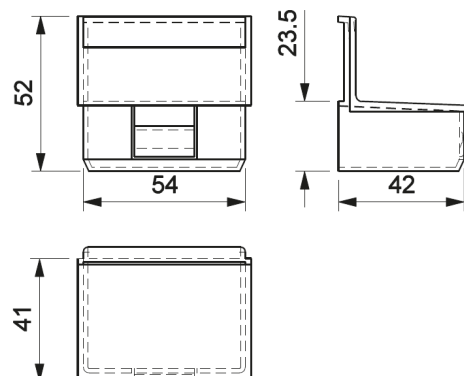

CÓDIGO	CATÁLOGO	COR
9301272	TAMNYL399BCOE8	BCO
9301271	TAMNYL399E8	PRT

CÓDIGO DO PERFIL

CX-323

CX-321

ALG-40303

ALG-40302