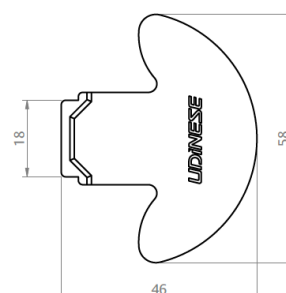

TAMPA MONTANTE

D'ORO 3014 | 3015

CÓDIGO	CATÁLOGO	COR
9302043	TAM30143015NYBCO1PA	BCO
9302042	TAM30143015NYPRT1PA	PRT

CÓDIGO DO PERFIL

ALG-3014

ALG-3015

TAMPA MONTANTE

D'ORO 3021 | 3052 (NYL400A)

CÓDIGO	CATÁLOGO	COR
9301895	TAM30213052NYBCOE10	BCO
9301894	TAM30213052NYPRT10	PRT

CÓDIGO DO PERFIL

ALG-3021

ALG-3052