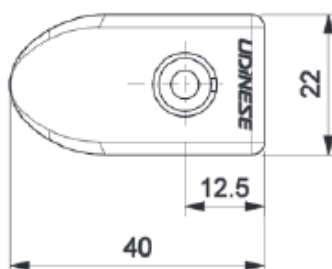

CÓDIGO	CATÁLOGO	COR
9301848	BATUNIVENYBCOE8	BCO
9301849	BATUNIVENYP RTE8	PRT