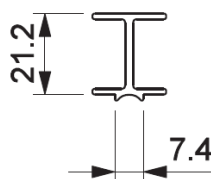

CALÇO FOLHA FIXA

CAL945

CÓDIGO	CATÁLOGO	EMBAL.
9207366	CALINOVAE20	20