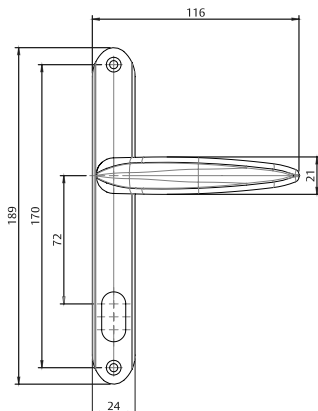

MAÇANETA MAC 6625

CÓDIGO	DESCRIÇÃO	COR
9207569	MAC6625V2E24BCO	BCO
9207573	MAC6625V2E24PTF	PTF