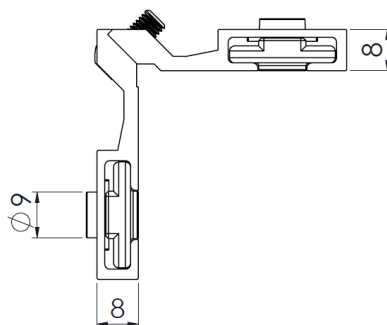

MACHO DE CONEXÃO UDIBLOCK 28,5X8,5 CI

CÓDIGO	CATÁLOGO
9301241	MCHUDI28X8CI