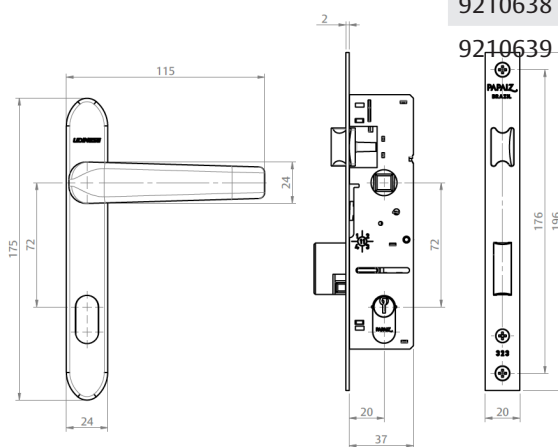

CÓDIGO	CATÁLOGO	COR

KIT MAÇANETA+ FECHADURA 323 C/
CILINDRO C400/55

9210504	KITMAC663585RM55BCO	BCO

9210505	KITMAC663585RM55PRA	PRA

9210506	KITMAC663585RM55PTF	PTF

MAÇANETA+ ESPELHO		

9210637	MAC663585RMBCO	BCO

9210638	MAC663585RMPRA	PRA

9210639	MAC663585RMPTF	PTF