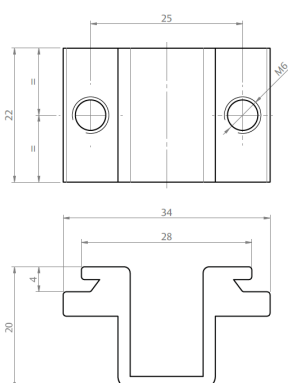

CONTRA FECHO CONCHA/FECHADURA CENTRAL GDC

CÓDIGO	CATÁLOGO	COR
9203964	CTFGDCBCO	BCO
9209845	CTFGDCBP3	BP3
9209742	CTFGDCPRA	PRA
9209432	CTFGDCPTF	PTF