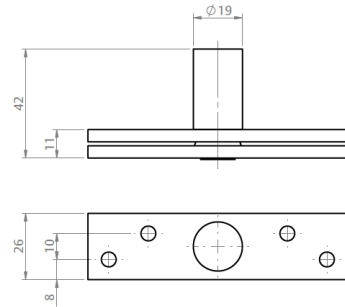

PIVOT SEM REGULAGEM

INOX 50KG

CÓDIGO	CATÁLOGO	COR
9001746	PIVSREG300KGINX	INX