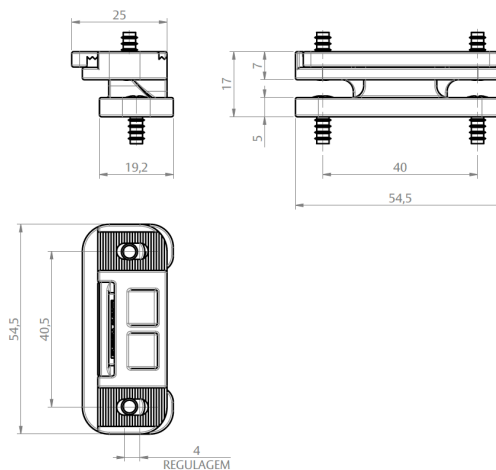

CONTRA FECHO SUPERIOR FACHADA CON-610

CÓDIGO	CATÁLOGO	COR
9211035	CTFCON0610BCOE10CJ	BCO
9211034	CTFCON0610PRTE10CJ	PTF