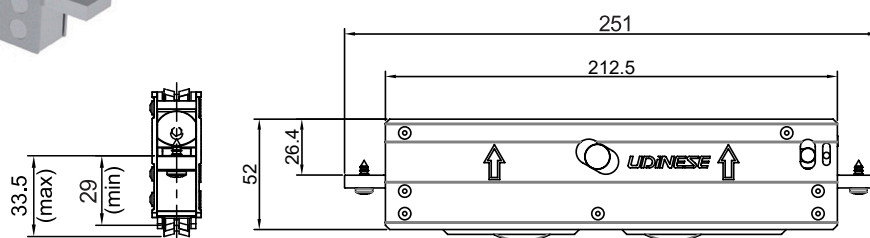

ROLDANA UDISUPER 300KG

CÓDIGO   **CATÁLOGO**

9500426   ROLUDSPR300GLD