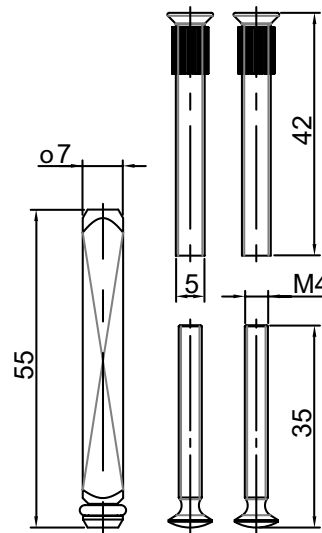

KIT HASTE INTERNO/EXTERNO

PARAFUSO E BUCHA - 6625 E 6635

CÓDIGO

9211134

COMPONENTES

KITHAS55MMCREEXT