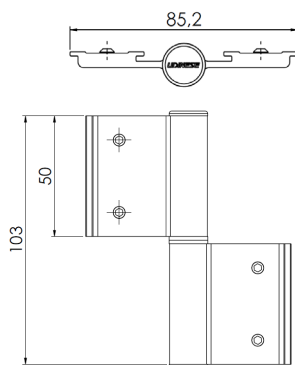

DOBRADIÇAS DOB-828 2 ABAS 30KG

CÓDIGO	CATÁLOGO	COR
9302391	DOB798502ABCOE3	BCO
9302392	DOB798502ABP3E3	BR3
9302393	DOB798502APRAE3	PRA
9302394	DOB798502APTFE3	PRT