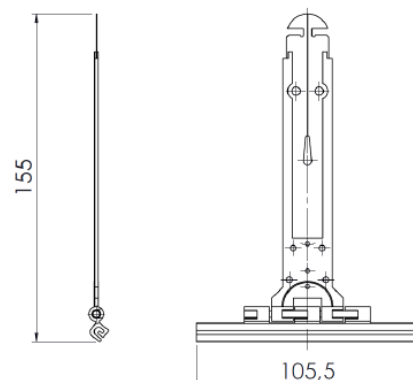

DISCO ALINHADOR DE PERSIANAS INTEGRADAS

60/155

CÓDIGO	CATÁLOGO	COR
9601751	DAPI60D155PRT	PRT

CONJUNTO MANCAL

E ROLAMENTO 28MM

CÓDIGO	CATÁLOGO	COR
9208504	CONJMANCAL28MM	PRT

FIXADOR ESTEIRA CAPA PLÁSTICA

CÓDIGO	CATÁLOGO
9901387	FIXESTEIRA