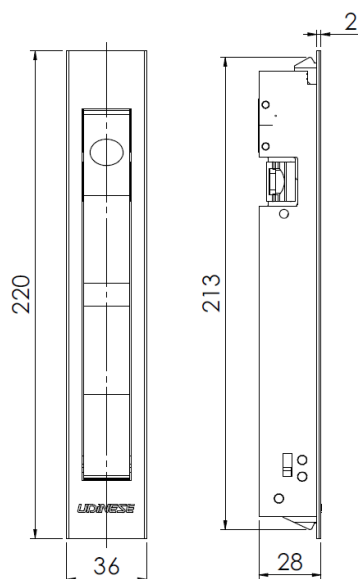

CÓDIGO	CATÁLOGO	COR

9209237	CONCEGFLARE220BCO	BCO
9209880	CONCEGFLARE220PRA	PRA
9209238	CONCEGFLARE220PTF	PTF