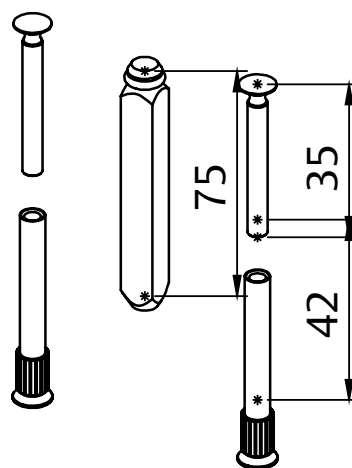

KIT HASTE INTERNO

PARAFUSO - LIMA

CÓDIGO	COMPONENTES
9212419	KITHAS5530MMCREINT