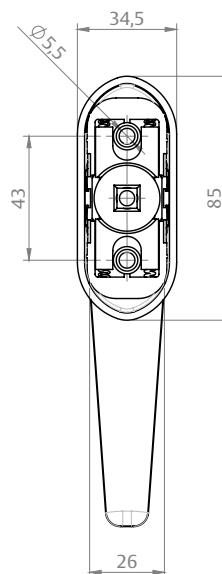

MAÇANETA CREMONA EURO JANELA

CÓDIGO	CATÁLOGO	COR
9212404	MACCRECREUROJANSKBCO	BCO
9212405	MACCRECREUROJANSKPRA	PRA
9212406	MACCRECREUROJANSKPTF	PTF