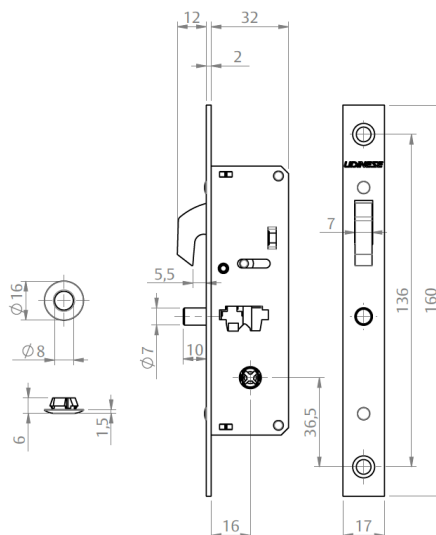

FECHADURA CORRER

816A TETRA

CÓDIGO	CATÁLOGO	COR

9700471	FRA816ATETRABCO	BCO
9700472	FRA816ATETRAPRA	PRA
9700473	FRA816ATETRAPTF	PTF