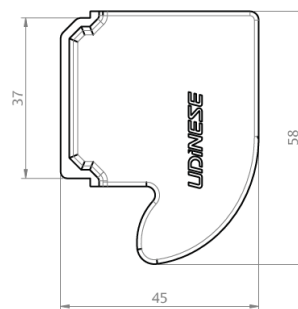

D'ORO 3014 | 3015

CÓDIGO	CATÁLOGO	COR
9302043	TAM30143015NYBCO1PA	BCO
9302042	TAM30143015NYPRT1PA	PRT

CÓDIGO DO PERFIL

ALG-3014

ALG-3015

TAMPA MONTANTE

D'ORO 3021 | 3052 (NYL400A)

CÓDIGO	CATÁLOGO	COR
9301895	TAM30213052NYBCOE10	BCO
9301894	TAM30213052NYPRT10	PRT