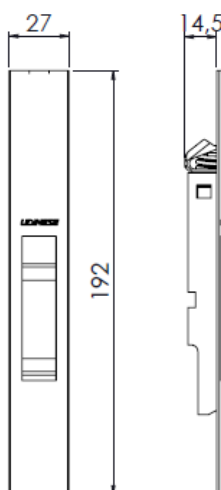

CONCHA CEGA PORTA

SQUARE SEM PARAFUSO

CÓDIGO	CATÁLOGO	COR
9212234	CONCGSLPSQUASPARFBCO	BCO
9212235	CONCGSLPSQUASPARFPRA	PRA
9212236	CONCGSLPSQUASPARFPTF	PTF