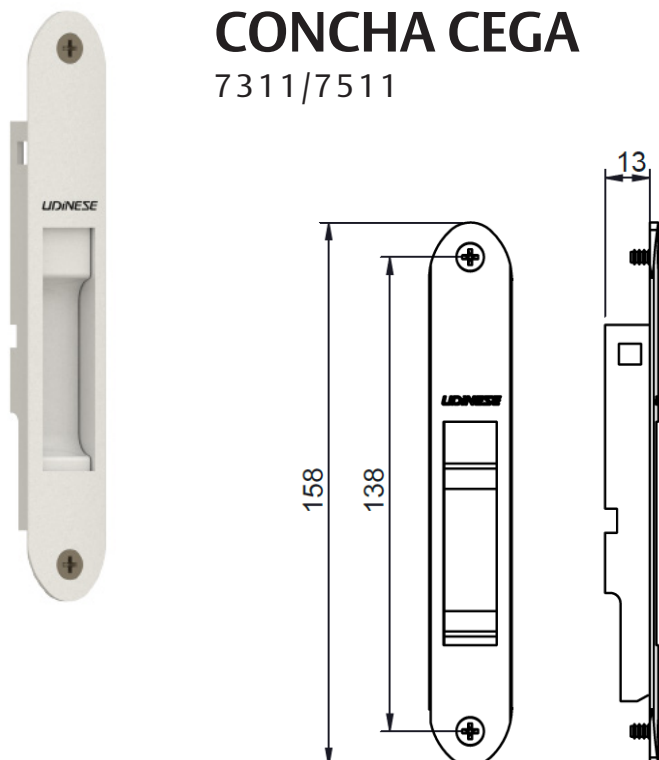

CONCHA CEGA

7311/7511

CÓDIGO	CATÁLOGO	COR

9211383	CON73117511SLTHBCO	BCO
9211384	CON73117511SLTHBP3	BP3
9211385	CON73117511SLTHPRA	PRA
9211386	CON73117511SLTHPTF	PTF
9211387	CON73117511SLTHINX	INX