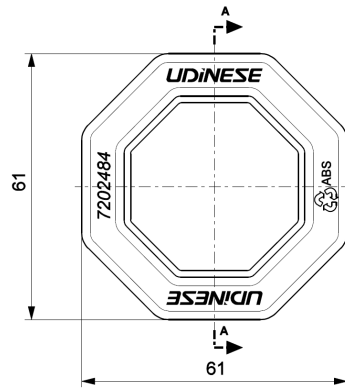

ADAPTADOR EIXO OCT60

CÓDIGO
9205169

CATÁLOGO
RECADP60PRT

COR
PRT