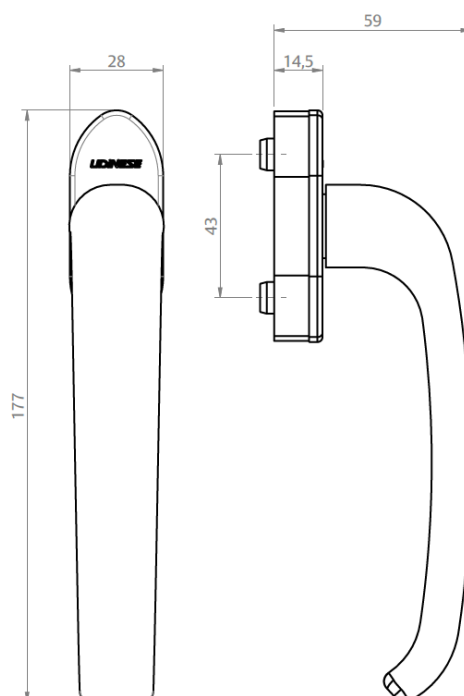

MAÇANETA CREMONA

6635G

CÓDIGO	CATÁLOGO	COR
9211094	MACCRE6635GBCO	BCO
9211095	MACCRE6635GPTF	PTF