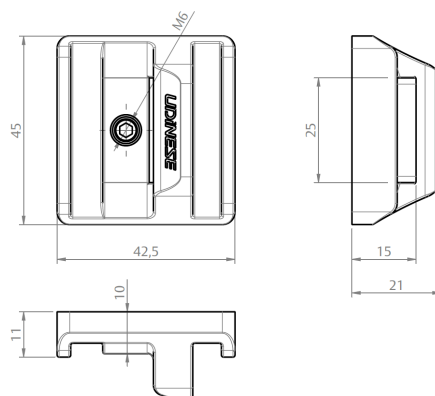

CONTRA FECHO CONCHA LATERAL

7611 FLARE

CÓDIGO	CATÁLOGO	COR
9210378	CTF7611FLAREL323TBCO	BCO
9210374	CTF7611FLAREL323TPRT	PRT