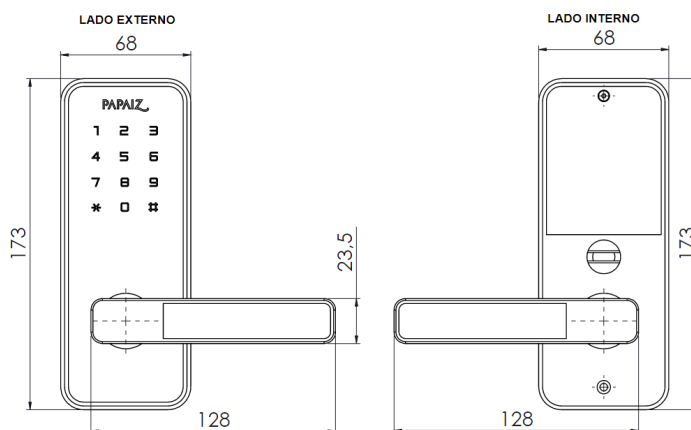

EXTERNO

FECHADURA ELETRÔNICA SMART LOCK

LADO ESQUERDO

LADO DIREITO

CÓDIGO	CATÁLOGO	VERSÃO
9901995	FRASMLOCKDIRPRT	DIREITA
9901996	FRASMLOCKESQPRT	ESQUERDA

NECESSITA USINAGEM
APLICAÇÃO EM MONTANTE DE 100

MOLA DE EMBUTIR