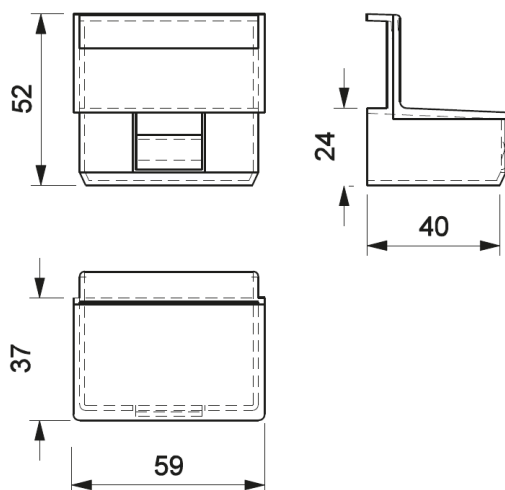

CÓDIGO	CATÁLOGO	COR
9301278	TAMNYL402BCOE8	BCO
9301277	TAMNYL402E8	PRT

CÓDIGO
DO PERFIL

ALG-40302