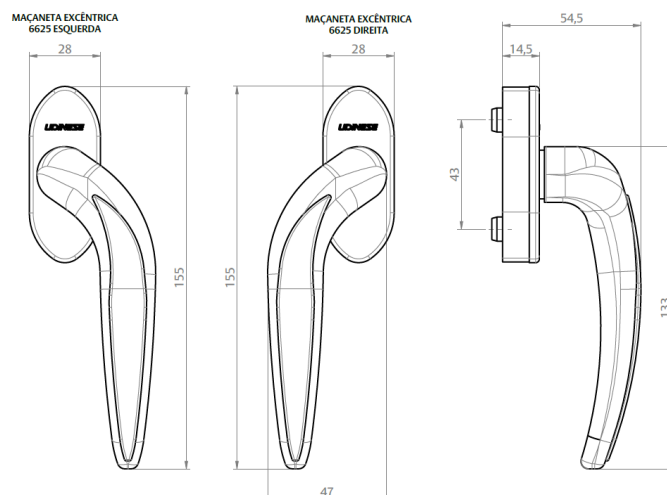

MAÇANETA CREMONA 6625 EXC

CÓDIGO	CATÁLOGO	COR
MAÇANETA CREMONA 6625 EXC DIREITA		
9211087	MACCRE6625DIRBCO	BCO
9211089	MACCRE6625DIRPTF	PTF

CÓDIGO	CATÁLOGO	COR
MAÇANETA CREMONA 6625 EXC ESQUERDA		
9211088	MACCRE6625ESQBCO	BCO
9211090	MACCRE6625ESQPTF	PTF