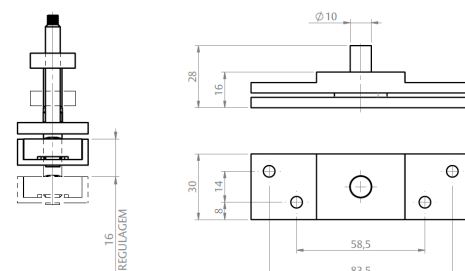

CÓDIGO	CATÁLOGO	COR
9001745	PIVREG300KGINX	INX