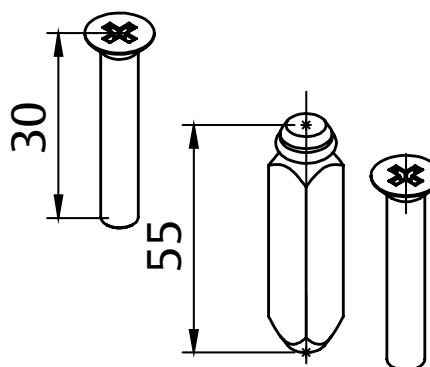

KIT HASTE INTERNO

PARAFUSO - EURO

CÓDIGO

9212419

COMPONENTES

KITHAS5530MMCREINT