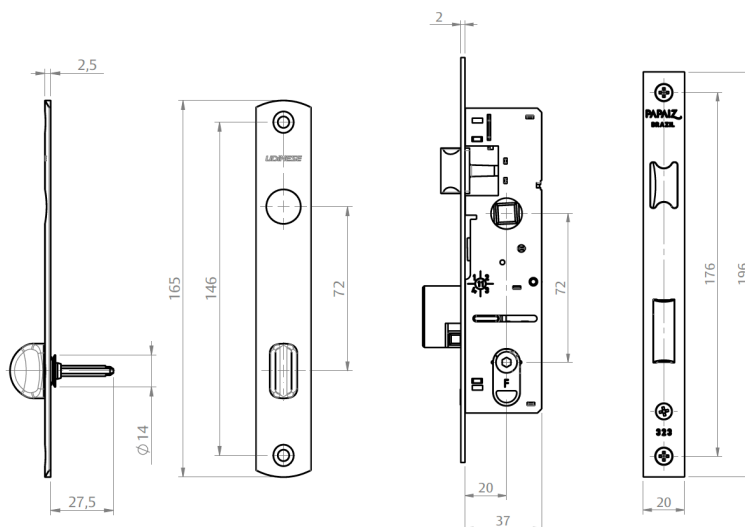

FECHADURA GIRO 323

TRANQUETA MAC840/65
L25/32

CÓDIGO	CATÁLOGO	COR

9700461	FRA323TR8406530BCO	BCO
9700463	FRA323TR8406530PRA	PRA
9700462	FRA323TR8406530PTF	PTF