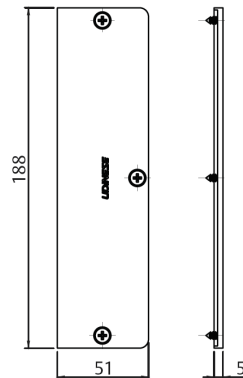

TAMPA INTEGRADA PORTA

NYL383

CÓDIGO	CATÁLOGO	COR
9301998	TAMNYL383BCOE2	BCO
9301997	TAMNYL383PRTE2	PRT

CÓDIGO
DO PERFIL

ALG-230