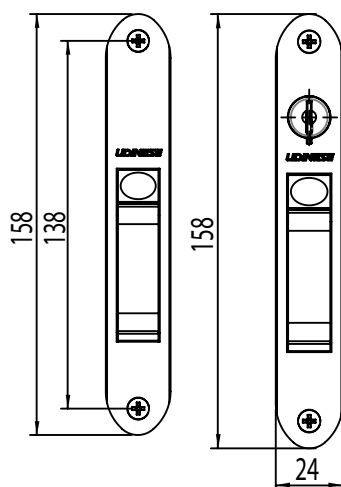

FECHO CONCHA TOUCH

7611

CÓDIGO	CATÁLOGO	COR

FECHO CONCHA 7611/A

9211388	CON7611ATHBCO	BCO
9211389	CON7611ATHBP3	BP3
9211390	CON7611ATHPRA	PRA
9211391	CON7611ATHPTF	PTF
9211392	CON7611ATHINX	INX

FECHO CONCHA 7611/A/CHAVE

9211393	CON7611ACTHBCO	BCO
9211394	CON7611ACTHBP3	BP3
9211395	CON7611ACTHPRA	PRA
9211396	CON7611ACTHPTF	PTF
9211397	CON7611ACTHINX	INX