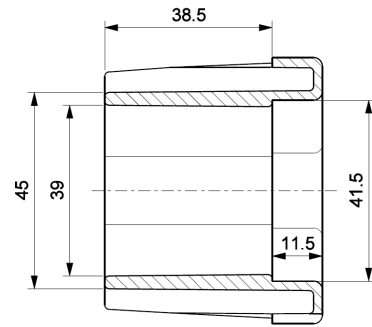

ADAPTADOR EIXO OCT60

CÓDIGO
9205169

CATÁLOGO
RECADP60PRT

COR
PRT