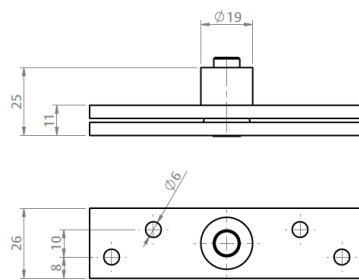

PIVOT SEM REGULAGEM

INOX 50KG

CÓDIGO	CATÁLOGO	COR
9001746	PIVSREG300KGINX	INX