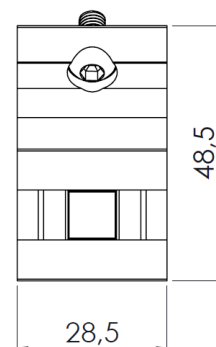

MACHO DE CONEXÃO UDIBLOCK 28,5X8,5 CE

CÓDIGO	CATÁLOGO
9301025	MCHUDI28X8CE