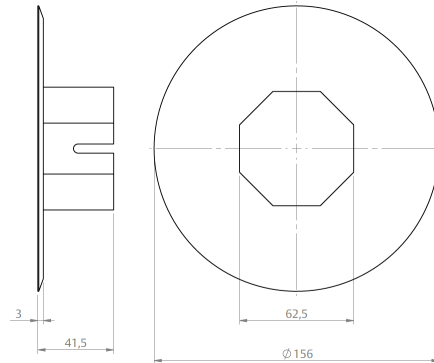

CÓDIGO	CATÁLOGO	COR
9601751	DAPI60D155PRT	PRT