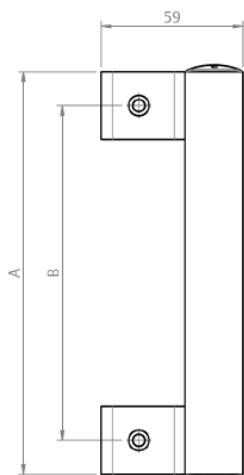

PUXADOR LINEA

CÓDIGO	CATÁLOGO	COR
9212003	PUXLINEA166BCO	BCO
9212004	PUXLINEA166PRA	PRA
9212005	PUXLINEA166PTF	PTF
9212006	PUXLINEA198BCO	BCO
9212007	PUXLINEA198PRA	PRA
9212008	PUXLINEA198PTF	PTF
9212016	PUXLINEA400BCO	BCO
9212017	PUXLINEA400PRA	PRA
9212018	PUXLINEA400PTF	PTF
9212019	PUXLINEA600BCO	BCO
9212020	PUXLINEA600PRA	PRA
9212021	PUXLINEA600PTF	PTF

DIMENSÕES

A	B
166	138
198	170
400	372
600	572