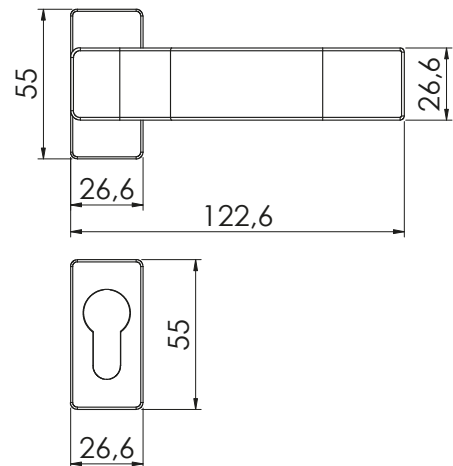

# KIT MAÇANETA 6635

- Design ergonômico
- Opções de espelho com e sem parafuso
- Opções de maçaneta com e sem retorno por mola.
- Resistente à corrosão
- Backset 20mm
- Dimensões principais

### Dimensões principais