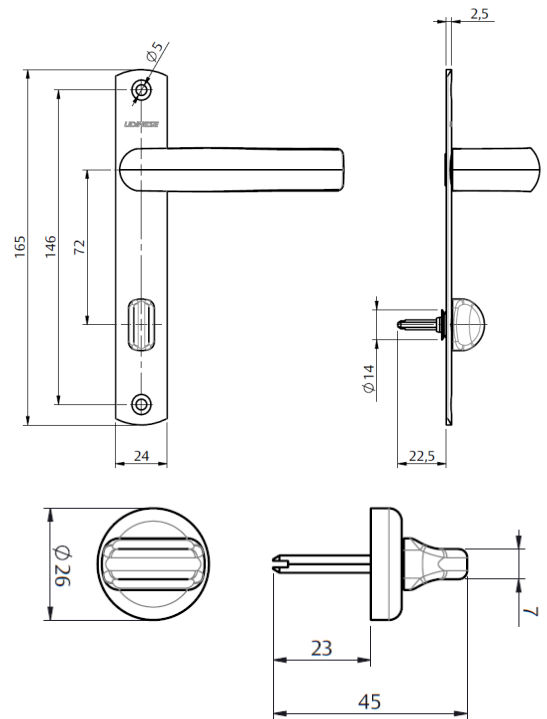

Acabamentos disponíveis:

○ Branco

● Preto Fosco

● Prata

Linhas de Aplicação

Suprema
Inova
Gold
Imperial 2.5
Imperial 3.5
Luna
Official
Elegance
Ecoline 2.5
Chroma
Mega 25
Mega 32
Aluk 25
Aluk 32
Conven.25
Conven.30
Conven.42

Composição do Kit

Fechadura	FRA 323	
Componente	Modelo	Matéria-prima
Maçaneta	MA 840	Alumínio
Espelho	840	Alumínio
Cilindro	Tranqueta