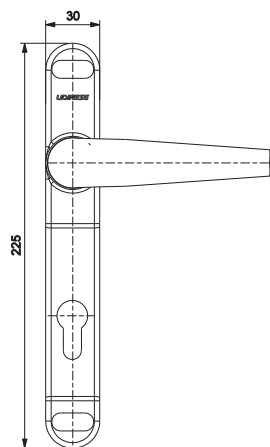

Dimensões principais

Acabamentos disponíveis:

○ Branco ● Preto Fosco ● Prata