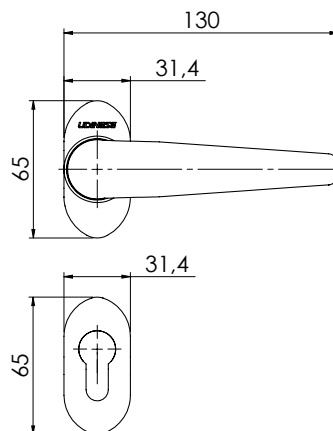

Dimensões principais

Acabamentos disponíveis:

○ Branco ● Preto Fosco ● Prata