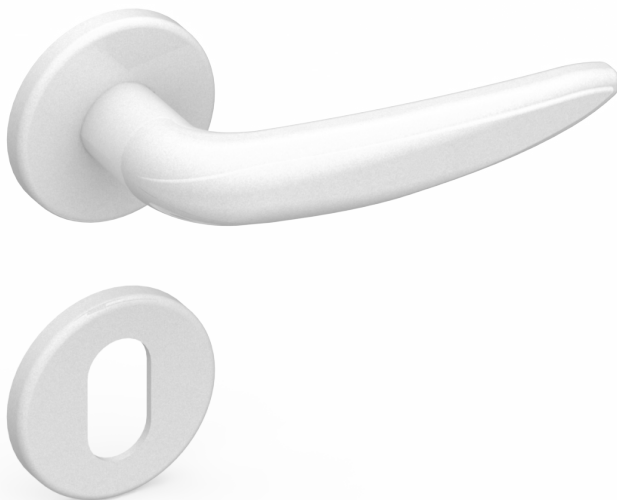

Dimensões principais

Acabamentos disponíveis:

○ Branco   ● Preto Fosco   ● Prata