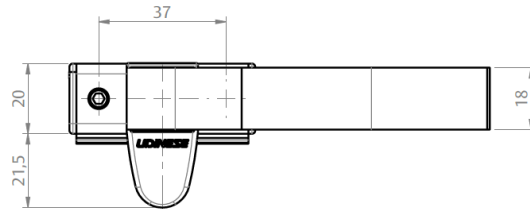

FECHO MAX-AR

725D SUP C/BAG S/CTF

CÓDIGO	CATÁLOGO	COR
9206895	FEC725D52SUBCO	BCO
9209773	FEC725D52SUBP3	BP3
9209631	FEC725D52SUPRA	PRA
9209302	FEC725D52SUPTF	PTF

FECHO MAX-AR

725D FR SUP/LU/IMP2.5 S/CTF

CÓDIGO	CATÁLOGO	COR
9210471	FEC725DFRSLISCTFBCO	BCO
9210472	FEC725DFRSLISCTFBP3	BP3
9210473	FEC725DFRSLISCTFPRA	PRA
9210474	FEC725DFRSLISCTFPTF	PTF