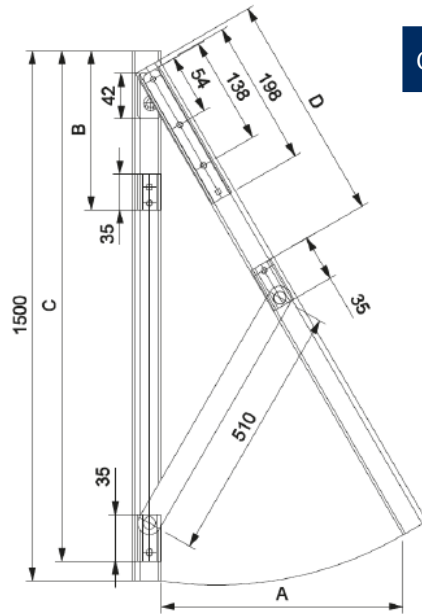

BRAÇO LIMITADOR

BRA725

CÓDIGO	CATÁLOGO	COR
9102155	BRA725810LBCO	BCO
9102156	BRA725810LBR3	BP3
9102157	BBRA725810LNAT	NAT
9102158	BRA725810LPTF	PTF

COMPRIENTO	ALTURA MAX	LARGURA MAX	CARGA MAX	VIDRO
810MM	1500	1000	22,0KG	6MM

FECHO MAX-AR

725D SUP C/BAG C/CTF

CÓDIGO	CATÁLOGO	COR
9210186	FEC725D52M2SUBCO	BCO
9210187	FEC725D52M2SUPRA	PRA
9210188	FEC725D52M2SUPTF	PTF