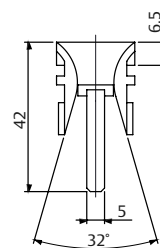

GUIA PERSIANA NYL370

CÓDIGO	CATÁLOGO	COR
9301100	GUINYL370E25	PRT

GUIA CINTA FRONTAL

CÓDIGO	CATÁLOGO	COR
9205816	GUICINFROBCO	BCO
9205815	GUICINFRO	PRT

CONJUNTO MANCAL E ROLAMENTO 28MM

CÓDIGO	CATÁLOGO	COR
9208504	CONJMANCAL28MM	PRT