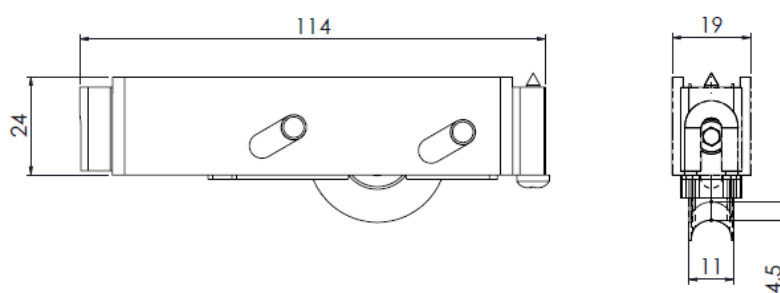

**ROLDANA
SIMPLES**

PEDRA CONCAVA 50KG

CÓDIGO

9500529

CATÁLOGO

ROLSIMPEDRCSUP1PC