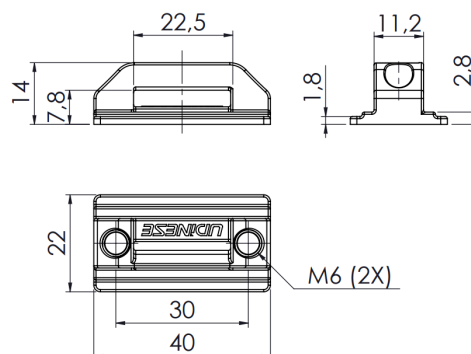

CONTRA FECHO CONCHA

7611 L25 CENTRAL

CÓDIGO	CATÁLOGO	COR

9210379	CTF7611CENL25	BCO

9210375	CTF7611CENL25	PTF