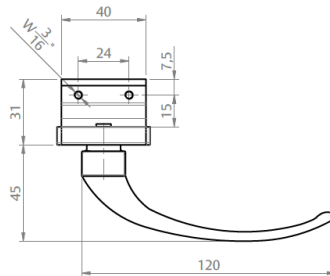

9206883	FEC735E52SUBCO	BCO
9209792	FEC735E52SUBP3	BP3
9209662	FEC735E52SUPRA	PRA
9209369	FEC735E52SUPTF	PTF

FECHO MAX-AR

735D SUP SB-SU S/BAG C/CTF

ESCALA 1:2

DIMENSÕES CONTRAFECHO M2/SU

ESCALA 1:1

CÓDIGO	CATÁLOGO	COR
VERSÃO DIREITA		
9206911	FEC735DSBSUBCO	BCO
9209782	FEC735DSBSUBP3	BP3
9209665	FEC735DSBSUPRA	PRA
9209343	FEC735DSBSUPTF	PTF