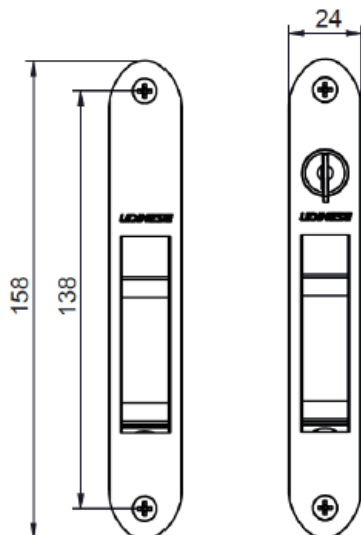

FECHO CONCHA 7411

CÓDIGO	CATÁLOGO	COR
FECHO CONCHA 7411		
9211450	CON7411ASLBCO	BCO
9211451	CON7411ASLBP3	BP3
9211452	CON7411ASLPRA	PRA
9211453	CON7411ASLPTF	PTF
9211454	CON7411ASLINX	INX
FECHO CONCHA 7411/A/CHAVE		
9211455	CON7411ACSLBCO	BCO
9211456	CON7411ACSLBP3	BP3
9211457	CON7411ACSLPRA	PRA
9211458	CON7411ACSLPTF	PTF
9211459	CON7411ACSLINX	INX