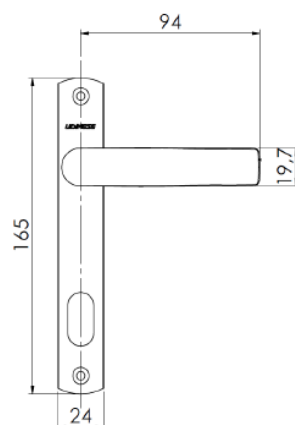

MAÇANETA

MAC 840

CÓDIGO	CATÁLOGO	COR
9211273	MACMA84065BCO	BCO
9211274	MACMA84065PRA	PRA
9211275	MACMA84065PTF	PTF