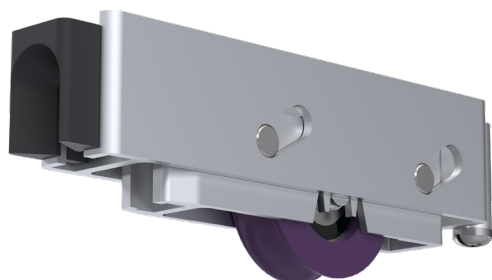

**ROLDANA
SIMPLES**

PEDRA CONCAVA 50KG

CÓDIGO

9500529

CATÁLOGO

ROLSIMPEDRCSUP1PC