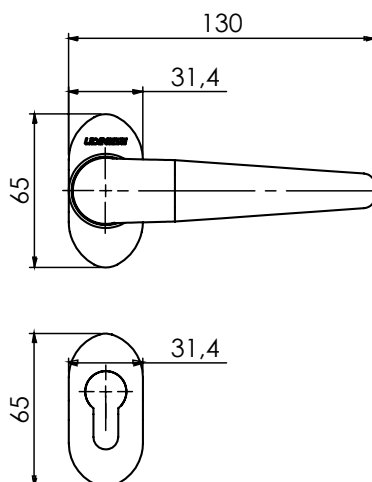

MAÇANETA MAC EURO 82MM ROSETA

CÓDIGO	DESCRIÇÃO	COR
9211251	MACEURO82ROSBCO	BCO
9211252	MACEURO82ROSPTF	PTF

MAÇANETA MAC EURO 82MM ESPELHO

CÓDIGO	DESCRIÇÃO	COR
9211249	MACEURO82ESPBCO	BCO
9211250	MACEURO82ESPPTF	PTF