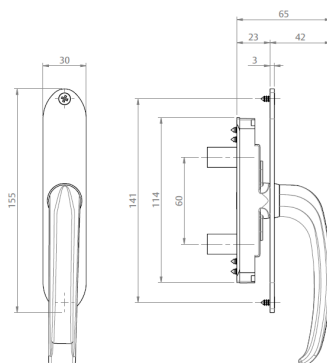

CREMONA

UDICLASSIC GARFO EMBUTIR FEC008 6635

CÓDIGO	CATÁLOGO	COR
9208450	FEC008UD6635BCO	BCO
9208766	FEC008UD6635PRATA	PRA
9208451	FEC008UD6635PRETO	PRT