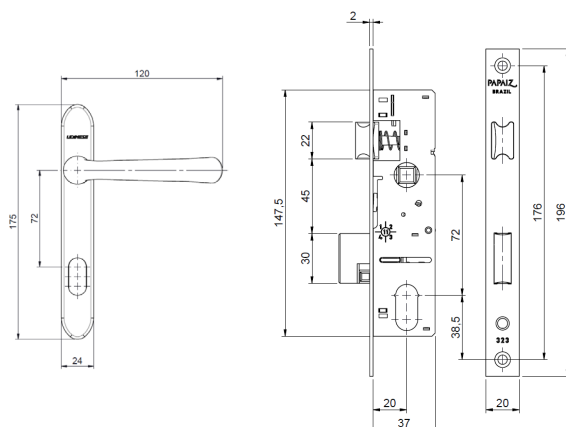

CÓDIGO	CATÁLOGO	COR

9210953	KITMAC43085RM55BCO	BCO
9210954	KITMAC43085RM55PRA	PRA
9210955	KITMAC43085RM55PTF	PTF

COMPONENTES AVULSOS (MAÇANETA)

9210959	MAC43085RMBCO	BCO
9210960	MAC43085RMPRA	PRA
9210961	MAC43085RMPTF	PTF