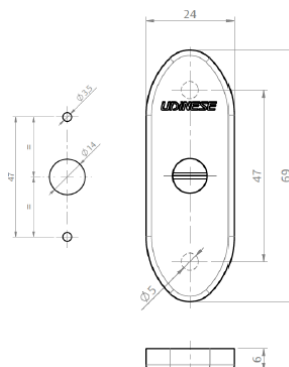

CÓDIGO	CATÁLOGO	COR
9700486	ROSFRA816ABCO1PA	BCO
9700487	ROSFRA816APRA1PA	PRA
9700488	ROSFRA816APTF1PA	PTF