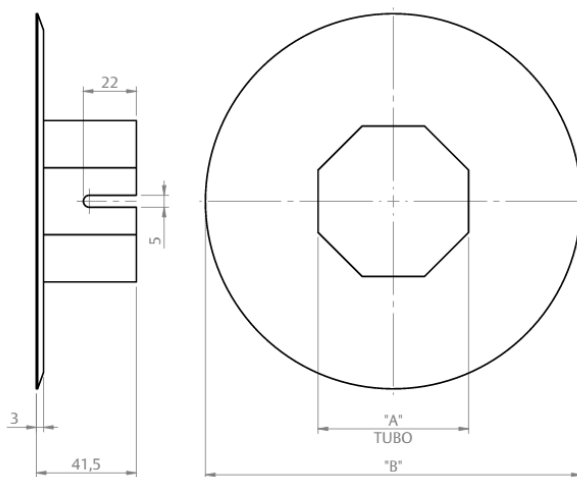

DISCO ALINHADOR DE PERSIANAS INTEGRADAS

DAPI

VERSÃO (TUBO)	CÓDIGO	CATÁLOGO
40	9602220	DAPI40D115PRT
	9602221	DAPI40D135PRT
	9601750	DAPI60D115PRT
60	9602222	DAPI60D135PRT
	9601751	DAPI60D155PRT

PERFIL APLICAÇÃO

COTA "A"	COTA "B"
40	Ø116
	Ø135
60	Ø116
	Ø135
	Ø156