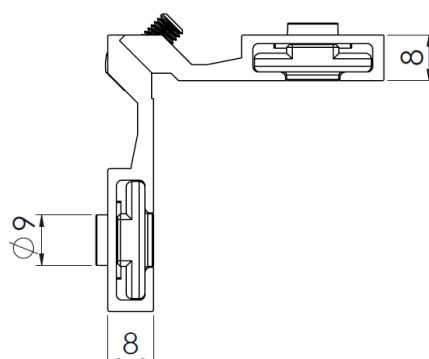

PS: APLICAÇÃO APENAS EM PORTAS COM FECHAMENTO A 90°.

MACHO DE CONEXÃO UDIBLOCK 28,5X8,5 CI

CÓDIGO	CATÁLOGO
9301241	MCHUDI28X8CI

MACHO DE CONEXÃO

UDIBLOCK 28,5X8,5 CE

CÓDIGO

CATÁLOGO

9301025 MCHUDI28X8CE