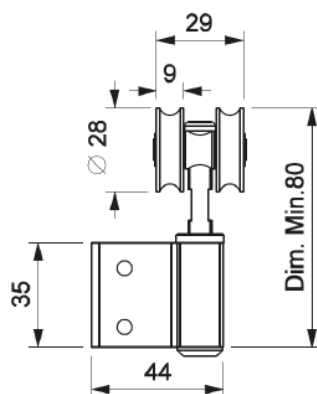

ROLDANA

442 80KG

CÓDIGO	CATÁLOGO	COR
9500231	ROL442BCO	BCO
9500372	ROL442BR3	BP3
9500173	ROL442PRT	PTF

PIVOT CAMARÃO

PIV755