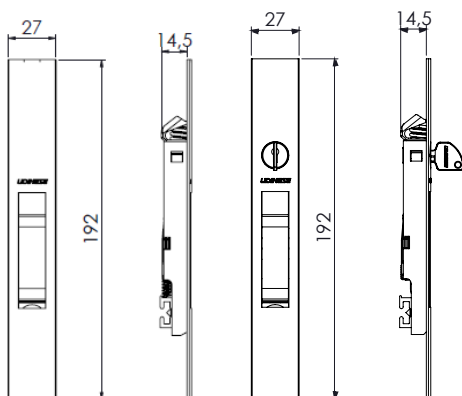

FECHO CONCHA SLIDE PORTA SQUARE SEM PARAFUSO

CÓDIGO	CATÁLOGO	COR
FECHO CONCHA SLIDE PORTA		
9212226	CONSLPSQUASPARFBCO	BCO
9212227	CONSLPSQUASPARFPRA	PRA
9212228	CONSLPSQUASPARFPTF	PTF

CÓDIGO	CATÁLOGO	COR
FECHO CONCHA SLIDE PORTA COM CHAVE		
9212249	CONSLPCSQUASPARFBCO	BCO
9212250	CONSLPCSQUASPARFPRA	PRA
9212251	CONSLPCSQUASPARFPTF	PTF