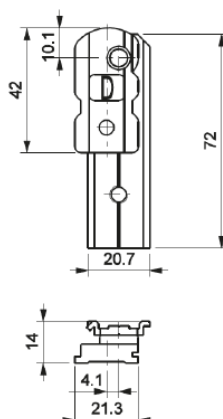

FIXADOR TRAVESSA

MAX-AR INOVA/SUPREMA

CÓDIGO	CATÁLOGO	COR
9301823	FIXMAXINOSUPE10	S/A

TAMPA MAX-AR

SUPREMA SD2570 (NYL355)

CÓDIGO	CATÁLOGO	COR
9301254	TAMSD2570BCE100	BCO
9300879	TAMSD2570E100	PTF
9301253	TAMSD2570BCO	BCO
9301147	TAMSD2570	PTF

PIVOT

SD2525

CÓDIGO	CATÁLOGO	COR
9500230	PIVSD2525BCO	BCO
9102774	PIVSD2525BP3	BP3
9500476	PIVSD2525PRA	PRA
9500148	PIVSD2525PTF	PTF