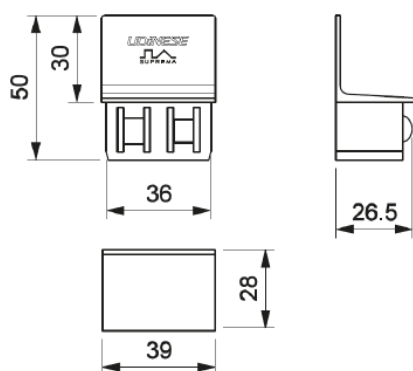

PERFIL APLICAÇÃO

TAMPA MONTANTE

SD2571 NYL356