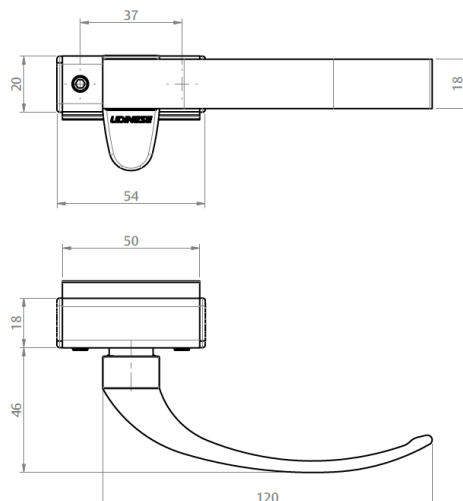

FECHO MAX-AR

735D SUP C/BAG S/CTF

CÓDIGO	CATÁLOGO	COR

VERSÃO DIREITA

9206879	FEC735D52SUBCO	BCO
9209791	FEC735D52SUBP3	BP3
9209661	FEC735D52SUPRA	PRA
9209341	FEC735D52SUPTF	PTF

VERSÃO ESQUERDA

9206883	FEC735E52SUBCO	BCO
9209792	FEC735E52SUBP3	BP3
9209662	FEC735E52SUPRA	PRA
9209369	FEC735E52SUPTF	PTF