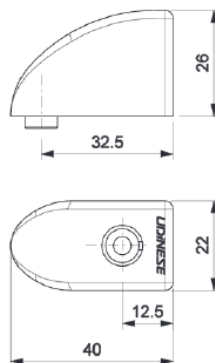

BATEDEIRA UNIVERSAL

CÓDIGO	CATÁLOGO	COR
9301848	BATUNIVENYBCOE8	BCO
9301849	BATUNIVENYPRT8	PRT