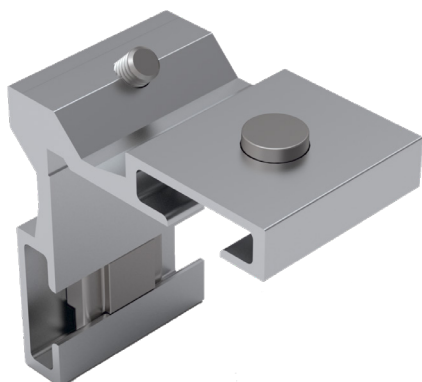

PS: APLICAÇÃO APENAS EM PORTAS COM FECHAMENTO A 90°.

MACHO DE CONEXÃO UDIBLOCK 28,5X8,5 CI

CÓDIGO	CATÁLOGO
9301241	MCHUDI28X8CI

MACHO DE CONEXÃO

UDIBLOCK 28,5X8,5 CE

CÓDIGO

CATÁLOGO

9301025 MCHUDI28X8CE