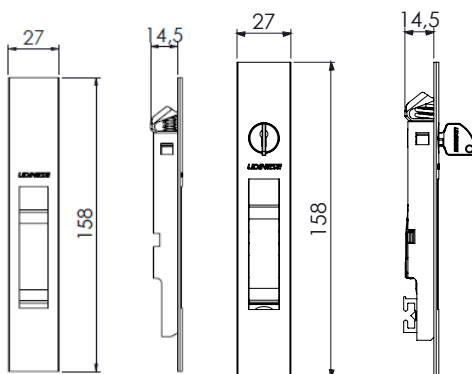

TIPOLOGIA CAMARÃO 75

Cremona / Dobradiças	76
Roldana / Pivot / Guia e Ponteira	77

GUARNIÇÕES 78

TIPOLOGIA
CORRER

FECHO CONCHA SLIDE JANELA SQUARE SEM PARAFUSO

CÓDIGO	CATÁLOGO	COR
FECHO CONCHA SLIDE JANELA		
9212222	CONSLJSQUASPARFBCO	BCO
9212223	CONSLJSQUASPARFPRA	PRA
9212224	CONSLJSQUASPARFPTF	PTF
FECHO CONCHA SLIDE JANELA COM CHAVE		
9212245	CONSLJCSQUASPARFBCO	BCO
9212246	CONSLJCSQUASPARFPRA	PRA
9212247	CONSLJCSQUASPARFPTF	PTF