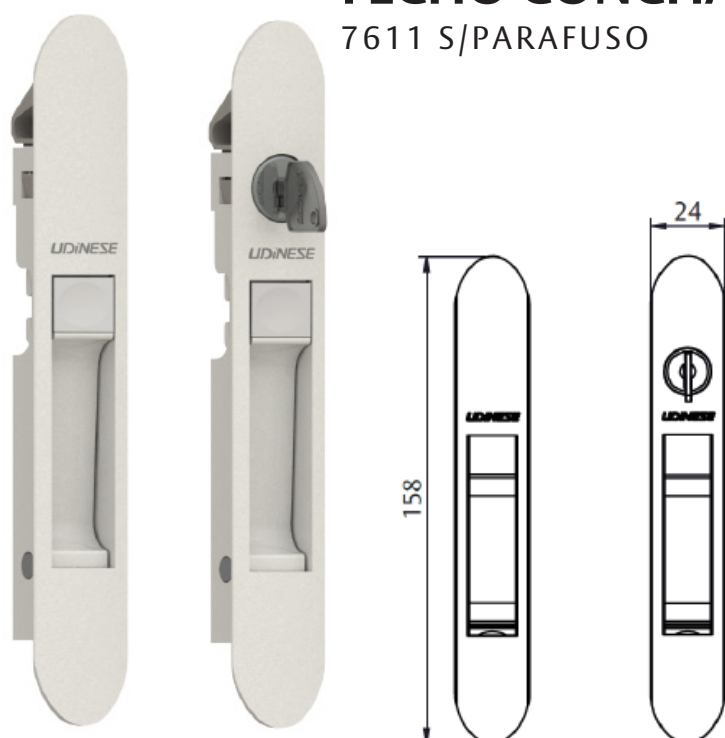

FECHO CONCHA

7611 S/PARAFUSO

CÓDIGO	CATÁLOGO	COR
FECHO CONCHA 7611/A SEM PARAFUSO		
9211403	CON7611ATHSPARFBCO	BCO
9211404	CON7611ATHSPARFBP3	BP3
9211405	CON7611ATHSPARFPRA	PRA
9211406	CON7611ATHSPARFPTF	PTF
9211407	CON7611ATHSPARFINX	INX
FECHO CONCHA 7611/A/CHAVE SEM PARAFUSO		
9211408	CON7611ACTHSPARFBCO	BCO
9211409	CON7611ACTHSPARFBP3	BP3
9211410	CON7611ACTHSPARFPRA	PRA
9211411	CON7611ACTHSPARFPTF	PTF
9211412	CON7611ACTHSPARFINX	INX