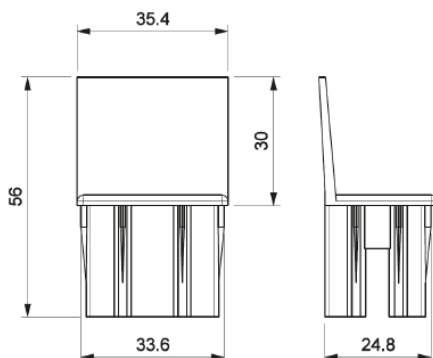

TAMPA MONTANTE

NYL363

CÓDIGO	CATÁLOGO	COR

TAMPA MONTANTE NYL363 1 PÇ

9301205	TAMNYL363BCO1PCS	BCO

9301151	TAMNYL3631PC	PRT

TAMPA MONTANTE NYL363 20 PÇ

9301206	TAMNYL363BCOE20	BCO

9300899	TAMNYL363E20	PRT

PERFIL APLICAÇÃO

ALG-06026

B-078