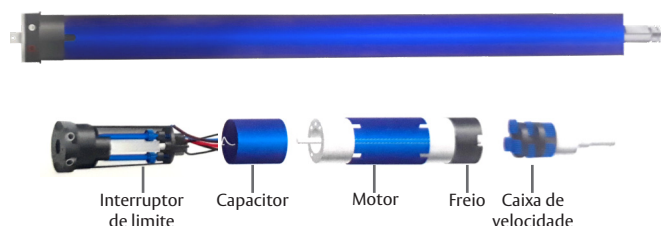

CINZA RAL7024

CINZA RAL7043

CINZA RAL9007

MADEIRA CASTANHO

MARFIM

BROWN RAL8014

MOTORES UDM35S/45S

STANDARD/ ACIONAMENTO POR INTERRUPTOR OU COMANDO WIFI UDICONNECT