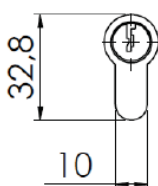

CILINDRO EURO

35-35 3 CHAVES

CÓDIGO	CATÁLOGO	COR
9001617	CILEURO70MM3535NIQ	INX

CILINDRO EURO

30-40 3 CHAVES

CÓDIGO	CATÁLOGO	COR
9001618	CILEURO70MM3040NIQ	INX

CILINDRO

C400