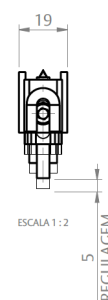

ROLDANA DUPLA PEDRA RETA 100KG

CÓDIGO	CATÁLOGO
9500520	ROLDUPPEDRRSUP1PC