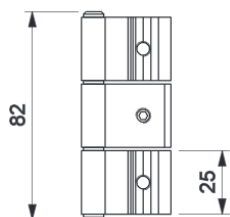

DOBRADIÇA

SD-2531T 30KG

CÓDIGO	CATÁLOGO	COR
9301766	DOBSD2531TBCOE2	BCO
9301744	DOBSD2531TBP3E2	BP3
9302279	DOBSD2531TPRAE2	PRA
9302180	DOBSD2531TPTFE2	PTF