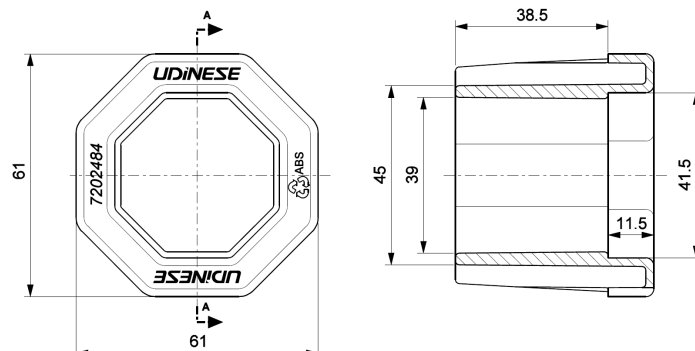

ADAPTADOR EIXO OCT60

CÓDIGO	CATÁLOGO	COR
9205169	RECADP60PRT	PRT