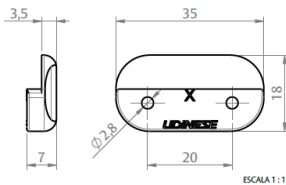

9206883	FEC735E52SUBCO	BCO
9209792	FEC735E52SUBP3	BP3
9209662	FEC735E52SUPRA	PRA
9209369	FEC735E52SUPTF	PTF

FECHO MAX-AR

735D SUP SB-SU S/BAG C/CTF

ESCALA 1:2

DIMENSÕES CONTRAFECHO M2/SU

ESCALA 1:1

CÓDIGO	CATÁLOGO	COR
VERSÃO DIREITA		
9206911	FEC735DSBSUBCO	BCO
9209782	FEC735DSBSUBP3	BP3
9209665	FEC735DSBSUPRA	PRA
9209343	FEC735DSBSUPTF	PTF