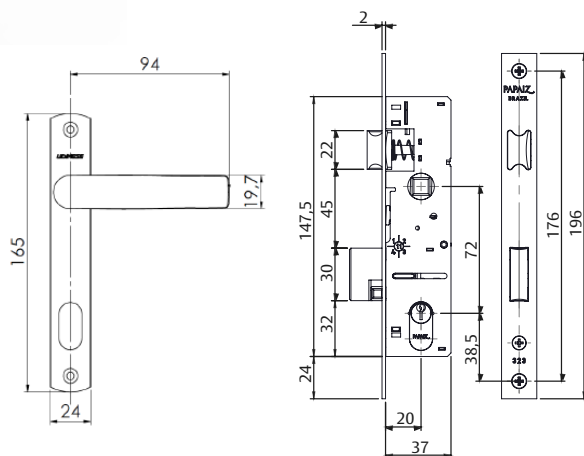

FECHADURA GIRO

MA840/65 L25 30 32
FRA323

CÓDIGO	CATÁLOGO	COR

CILINDRO ALUMÍNIO

9212265	KITMACMA8406545BC	BCO
9212266	KITMACMA8406545PR	PRA
9212267	KITMACMA8406545PT	PTF

CILINDRO LATÃO

9211256	KITMACMA8406555BCO	BCO
9211257	KITMACMA8406555PRA	PRA
9211258	KITMACMA8406555PTF	PTF