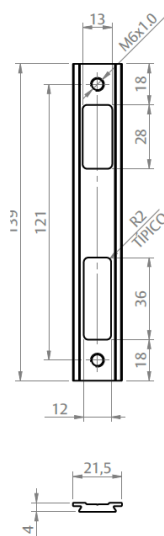

CÓDIGO

CATÁLOGO

COR

9301733

CTTCON295BCO

BCO

9302252

CTTCON295BP3

BP3

9302232

CTTCON295PRA

PRA

9302195

CTTCON295PTF

PTF