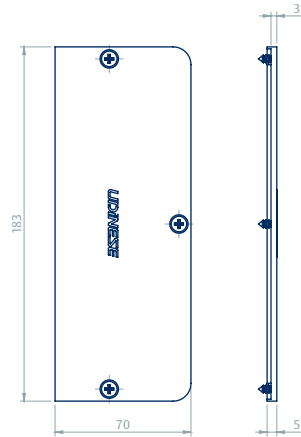

PERFIL

ALG-1041

TAMPA INTEGRADA

PORTA 1042

CÓDIGO

CATÁLOGO

COR

9301899