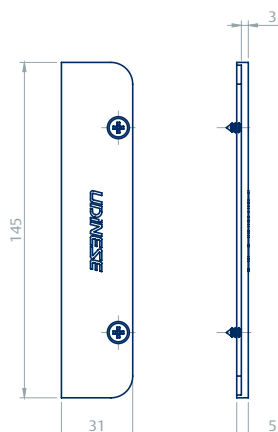

TAMPA INTEGRADA JANELA 1041

JANELA 1041

CÓDIGO	CATÁLOGO	COR
9301897	TAM1041BCO10PCS	BCO
9301896	TAM104110PCS	PRT

PERFIL

ALG-1041