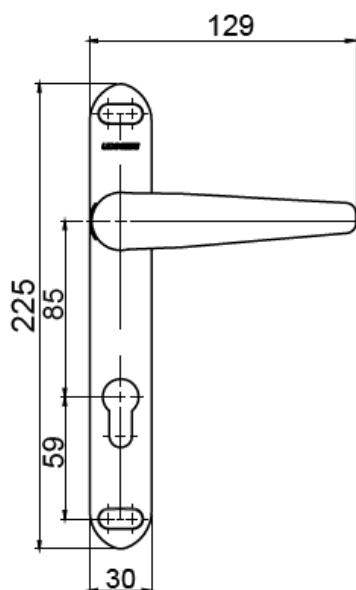

FECHADURA GIRO 325/65

ROSETA EURO/CH

CÓDIGO	CATÁLOGO	COR
9001614	KITFRA325EURO70ROBCO	BCO
9001669	KITFRA325EURO70ROPRA	PRA
9001615	KITFRA325EURO70ROPTF	PTF

FECHADURA GIRO 325/65

ESPELHO EURO/CH

CÓDIGO	CATÁLOGO	COR
9001612	KITFRA325EURO70ESBCO	BCO
9001668	KITFRA325EURO70ESPRA	PRA
9001613	KITFRA325EURO70ESPTF	PTF