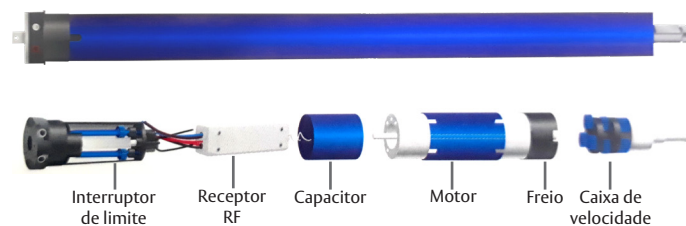

MOTORES UDM35R/45R

RÁDIO/ ACIONAMENTO POR CONTROLE REMOTO (COM RECEPTOR INTEGRADO)

Modelo Motor	Fornecimento	Referência	Aplicação Tubo Octogonal	Acionamento	Peso levantado (Kg)	Tensão (V) / Frequência (Hz)	Torque (Nm)	Velocidade nominal (RPM)	Potência nominal (W)	Corrente nominal (A)	Tempo térmico (min.)
UDM35R	C/ KIT ACESSÓRIOS	9001719	40	C. Remoto	32	110/60	13	20	173	1,58	4
UDM35R	C/ KIT ACESSÓRIOS	9001720	40	C. Remoto	32	220/60	13	20	170	0,75	4
UDM35S	C/ KIT ACESSÓRIOS	9001721	40	Interruptor	32	110/60	13	20	173	1,58	4
UDM35S	C/ KIT ACESSÓRIOS	9001722	40	Interruptor	32	220/60	13	20	170	0,75	4
UDM45R	C/ KIT ACESSÓRIOS	9001723	60	C. Remoto	21	110/60	13	18	179	1,62	4
UDM45R	C/ KIT ACESSÓRIOS	9001724	60	C. Remoto	21	220/60	13	18	178	0,78	4
UDM45S	C/ KIT ACESSÓRIOS	9001725	60	Interruptor	21	110/60	13	18	179	1,62	4
UDM45S	C/ KIT ACESSÓRIOS	9001726	60	Interruptor	21	220/60	13	18	178	0,78	4
UDM45R	C/ KIT ACESSÓRIOS	9001727	60	C. Remoto	66	110/60	40	14	280	2,45	4
UDM45R	C/ KIT ACESSÓRIOS	9001728	60	C. Remoto	66	220/60	40	14	275	1,20	4
UDM45S	C/ KIT ACESSÓRIOS	9001729	60	Interruptor	66	110/60	40	14	280	2,45	4
UDM45S	C/ KIT ACESSÓRIOS	9001730	60	Interruptor	66	220/60	40	14	275	1,20	4
UDM45S	C/ KIT ACESSÓRIOS	9001731	60	Interruptor	100	110/60	50	15	296	2,55	4
UDM45S	C/ KIT ACESSÓRIOS	9001732	60	Interruptor	100	220/60	50	15	296	2,55	4