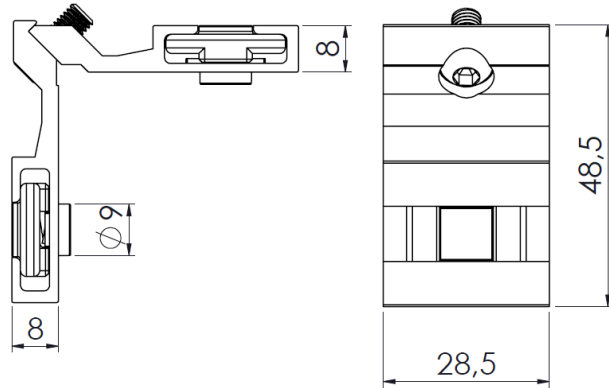

PS: APLICAÇÃO APENAS EM PORTAS COM FECHAMENTO A 90°.

MACHO DE CONEXÃO UDIBLOCK 28,5X8,5 CI

CÓDIGO	CATÁLOGO
9301241	MCHUDI28X8CI

MACHO DE CONEXÃO

UDIBLOCK 28,5X8,5 CE

CÓDIGO

CATÁLOGO

9301025 MCHUDI28X8CE