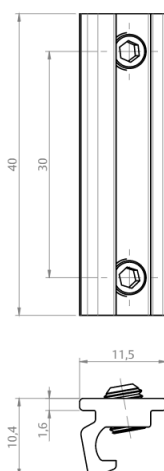

CONTRA FECHO CONCHA

ALUMÍNIO

CÓDIGO	CATÁLOGO	COR

9212424	CTFTHALSUPBCO	BCO

9212451	CTFTHALSUPPRA	PRA

9212425	CTFTHALSUPPTF	PTF