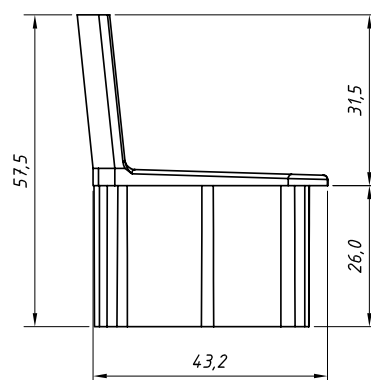

TAMPA MONTANTE

640/740/382/1011 NYL357A

CÓDIGO	CATÁLOGO	COR

TAMPA MONTANTE NYL SD2572 1PÇ

9901369	NYL357ABCO	BCO

9901368	NYL357APRT	PRT

PERFIL APLICAÇÃO

ALG-382

ALG-740

CX-609

ALG-640

CX-608