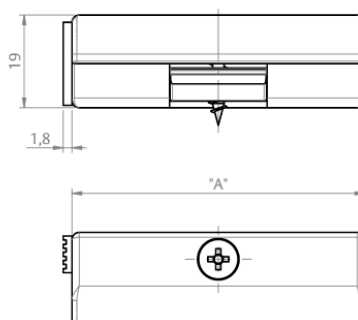

VERSÃO	CÓDIGO	CATÁLOGO	COR
40	9302564	BATMORD40BCOE8	BCO
	9302565	BATMORD40P RTE8	PRT
60	9302566	BATMORD60BCOE8	BCO
	9302567	BATMORD60P RTE8	PRT

DIMENSÕES
"A"

40

60

BATEDEIRA

MINI