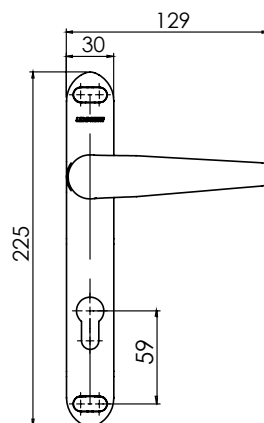

MAÇANETA MAC EURO 82MM ROSETA

CÓDIGO	DESCRIÇÃO	COR
9211251	MACEURO82ROSBCO	BCO
9211252	MACEURO82ROSPTF	PTF

MAÇANETA MAC EURO 82MM ESPELHO

CÓDIGO	DESCRIÇÃO	COR
9211249	MACEURO82ESPBCO	BCO
9211250	MACEURO82ESPPTF	PTF