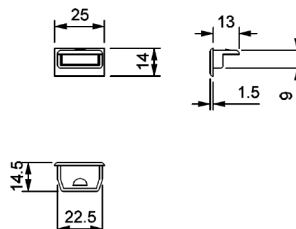

PIVOT

SD2525

CÓDIGO	CATÁLOGO	COR
9500230	PIVSD2525BCO	BCO
9102774	PIVSD2525BP3	BP3
9500476	PIVSD2525PRA	PRA
9500148	PIVSD2525PTF	PTF