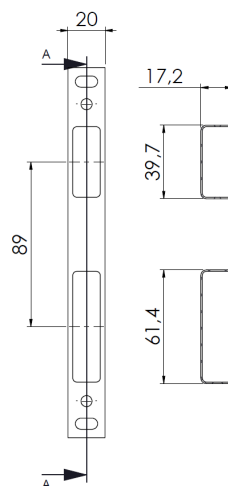

ACABAMENTO CONTRA TESTA

EURO

CÓDIGO

CATÁLOGO

COR

9902295

GUAPOFRA325EURNYPR

PRT