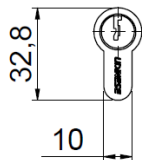

CILINDRO EURO

35-35 3 CHAVES

CÓDIGO	CATÁLOGO	COR
9001617	CILEURO70MM3535NIQ	INX