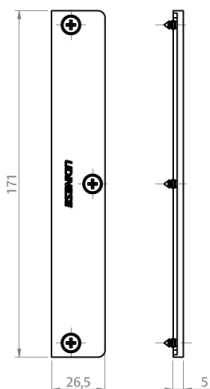

TAMPA INTEGRADA JANELA

NYL382

CÓDIGO	CATÁLOGO	COR
9301996	TAMNYL382BCOE2	BCO
93011995	TAMNYL382PRTE2	PRT

PERFIL APLICAÇÃO

ALG-130