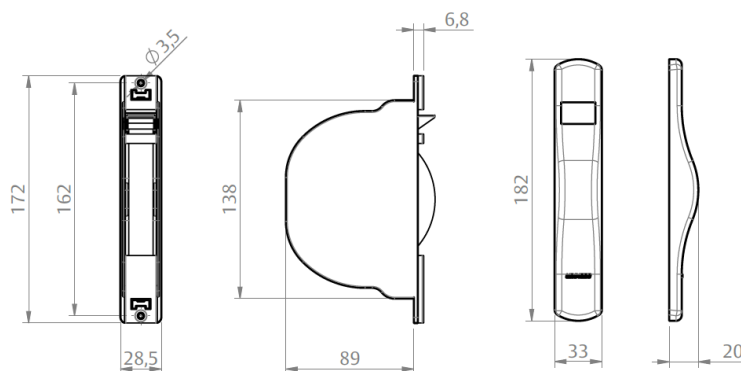

RECOLHEDOR LIFT

CÓDIGO	CATÁLOGO	COR	CINTA
VERSÃO: JANELA			
9212366	RECLIFT40BCO	BCO	
9212367	RECLIFT40PRT	PRT	
VERSÃO: PORTA			
9212420	RECLIFT60BCO	BCO	
9212421	RECLIFT60PRT	PRT