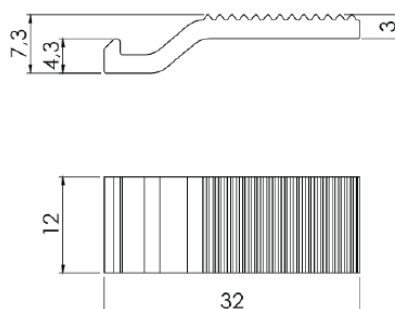

LINGUETA CONCHA

7611

CÓDIGO

9210395

CATÁLOGO

LINCON7611L2532

COR

INX