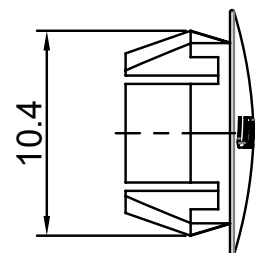

CÓDIGO	CATÁLOGO	COR
9205320	TPF95BCOE1000	BCO
9205319	TPF95PRTE1000	PRT