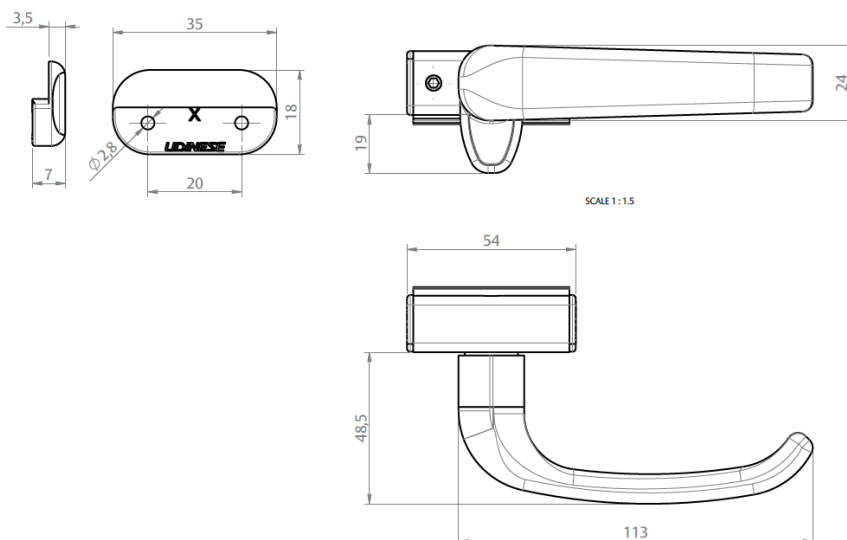

FECHO MAX-AR 6625D SUP C/BAG C/CTF

CÓDIGO	CATÁLOGO	COR
VERSÃO DIREITA		
9204832	FEC6625D52M2SBCO	BCO
9204830	FEC6625D52M2SPTF	PTF
VERSÃO ESQUERDA		
9204833	FEC6625E52M2SBCO	BCO
9204831	FEC6625E52M2SPTF	PTF

FECHO MAX-AR 6635D SUP C/BAG C/CTF

CÓDIGO	CATÁLOGO	COR
VERSÃO DIREITA		
9205037	FEC6635D52MSBCO	BCO
9205040	FEC6635D52MSPTF	PTF
VERSÃO ESQUERDA		
9205041	FEC6635E52MSBCO	BCO
9205044	FEC6635E52MSPTF	PTF