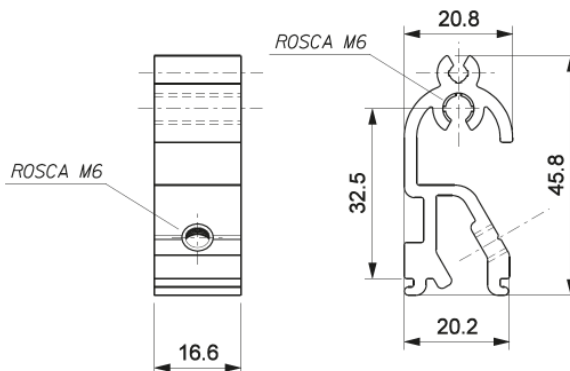

FIXADOR TRAVESSA

MAX-AR INOVA/SUPREMA

CÓDIGO	CATÁLOGO	COR
9301823	FIXMAXINOSUPE10	S/A

TAMPA MAX-AR

SUPREMA SD2570 (NYL355)

CÓDIGO	CATÁLOGO	COR
9301254	TAMSD2570BCE100	BCO
9300879	TAMSD2570E100	PTF
9301253	TAMSD2570BCO	BCO
9301147	TAMSD2570	PTF