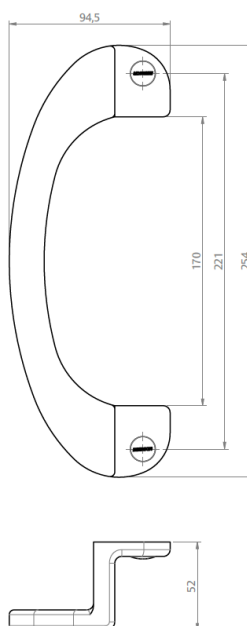

DIMENSÕES

A	B
166	138
198	170
400	372
600	572

PUXADOR ARCOS

CÓDIGO	CATÁLOGO	COR
9210937	PUXARCOSBCO	BCO
9210991	PUXARCOSPRA	PRA
9210938	PUXARCOSPTF	PTF

KIT TRANQUETA FECHADURA 815A

CÓDIGO	CATÁLOGO	COR
9700449	KITRAFRA815A25BCO	BCO
9700451	KITRAFRA815A25PRA	PRA
9700450	KITRAFRA815A25PTF	PTF