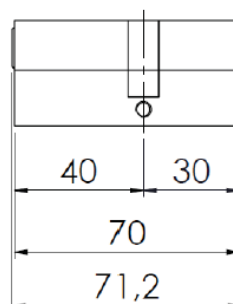

CILINDRO EURO

30-40 3 CHAVES

CÓDIGO	CATÁLOGO	COR
9001618	CILEURO70MM3040NIQ	INX