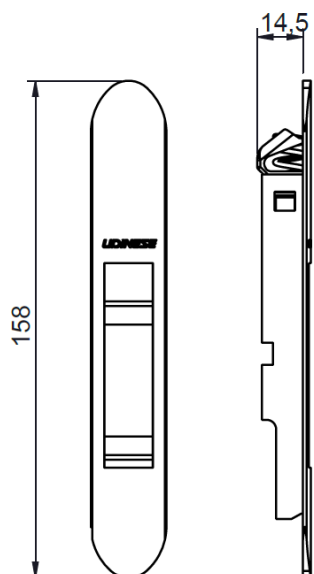

CONCHA CEGA

7311/7511 S/ PARAFUSO

CÓDIGO	CATÁLOGO	COR
9211398	CON73117511SPARFBCO	BCO
9211399	CON73117511SPARFBP3	BP3
9211400	CON73117511SPARFPRA	PRA
9211401	CON73117511SPARFPTF	PTF
9211402	CON73117511SPARFINX	INX