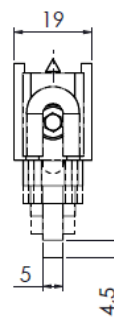

ROLDANA SIMPLES

PEDRA RETA 50KG

CÓDIGO

9500528

CATÁLOGO

ROLSIMPEDRRSUP1PC