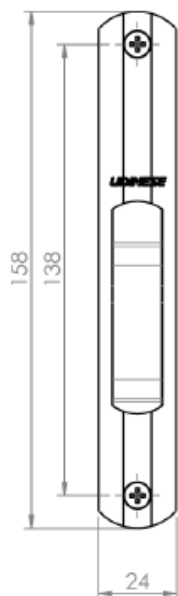

CONCHA CEGA 2011

CÓDIGO	CATÁLOGO	COR
9211511	CON2011ASLBCO	BCO
9211512	CON2011ASLBP3	BP3
9211513	CON2011ASLPRA	PRA
9211514	CON2011ASLPTF	PTF
9211515	CON2011ASLINX	INX