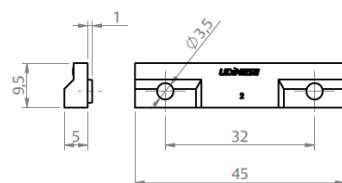

FECHO MAX-AR

725D SUP C/BAG S/CTF

CÓDIGO	CATÁLOGO	COR
9206895	FEC725D52SUBCO	BCO
9209773	FEC725D52SUBP3	BP3
9209631	FEC725D52SUPRA	PRA
9209302	FEC725D52SUPTF	PTF

FECHO MAX-AR

725D FR SUP/LU/IMP2.5 S/CTF

CÓDIGO	CATÁLOGO	COR
9210471	FEC725DFRSLISCTFBCO	BCO
9210472	FEC725DFRSLISCTFBP3	BP3
9210473	FEC725DFRSLISCTFPRA	PRA
9210474	FEC725DFRSLISCTFPTF	PTF