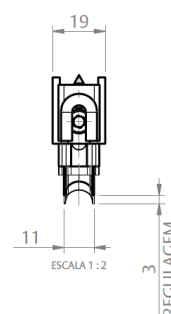

ROLDANA DUPLA

PEDRA CONCAVA 100KG

CÓDIGO

9500521

CATÁLOGO

ROLDUPPEDRCSUP1PC