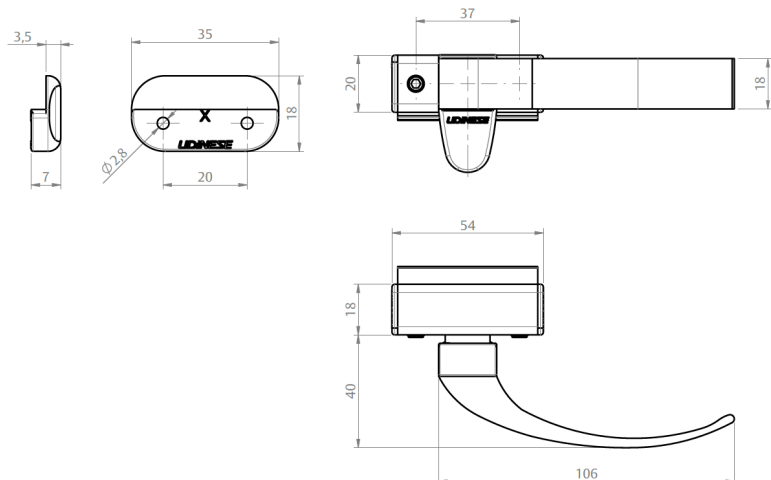

BRAÇO LIMITADOR

BRA725

CÓDIGO	CATÁLOGO	COR
9102155	BRA725810LBCO	BCO
9102156	BRA725810LBR3	BP3
9102157	BBRA725810LNAT	NAT
9102158	BRA725810LPTF	PTF

COMPRIENTO	ALTURA MAX	LARGURA MAX	CARGA MAX	VIDRO
810MM	1500	1000	22,0KG	6MM

FECHO MAX-AR

725D SUP C/BAG C/CTF

CÓDIGO	CATÁLOGO	COR
9210186	FEC725D52M2SUBCO	BCO
9210187	FEC725D52M2SUPRA	PRA
9210188	FEC725D52M2SUPTF	PTF