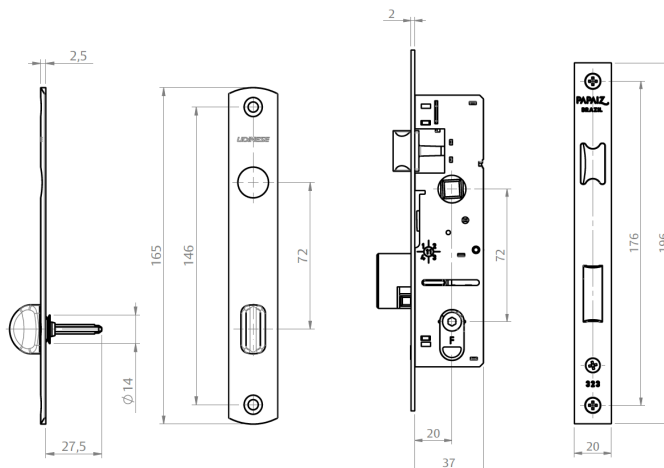

MAÇANETA MAC EURO 82MM ROSETA

CÓDIGO	DESCRIÇÃO	COR
9211251	MACEURO82ROSBCO	BCO
9211252	MACEURO82ROSPTF	PTF

MAÇANETA MAC EURO 82MM ESPELHO

CÓDIGO	DESCRIÇÃO	COR
9211249	MACEURO82ESPBCO	BCO
9211250	MACEURO82ESPPTF	PTF