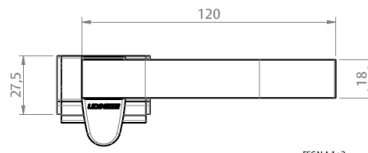

FECHO MAX-AR

735D SUP SB-SU S/BAG C/CTF

ESCALA 1:2