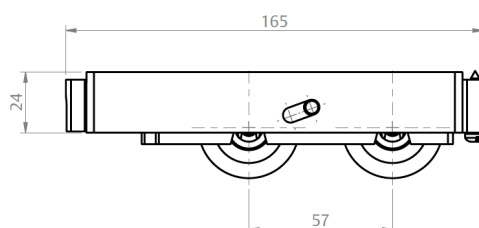

ROLDANA DUPLA PEDRA RETA 100KG

CÓDIGO	CATÁLOGO
9500520	ROLDUPPEDRRSUP1PC