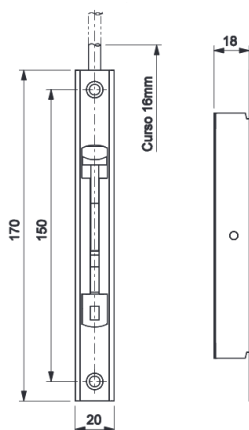

FECHO UNHA

1911

CÓDIGO	CATÁLOGO	COR
9203165	FEC1911BCO	PRT
9209825	FEC1911BP3	BP3
9209707	FEC1911PRA	PRA
9209449	FEC1911PTF	PTF