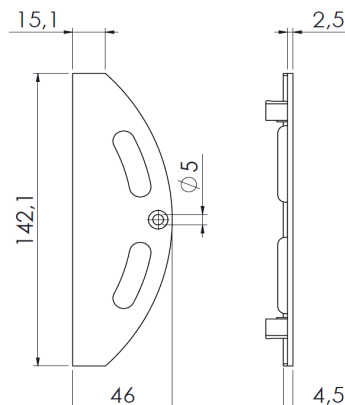

TAM1052PRT5PA

PRT

PERFIL

ALG-1052

TAMPA INTEGRADA

JANELA NYL 201

CÓDIGO

CATÁLOGO