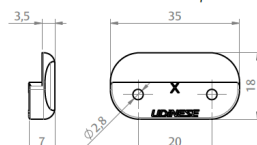

VERSÃO ESQUERDA

9206915	FEC735ESBSUBCO	BCO
9209666	FEC735ESBSUPRA	PRA
9209371	FEC735ESBSUPTF	PTF

FECHO MAX-AR

735D SUP C/BAG C/CTF

DIMENSÕES CONTRAFECHO M2/SU

CÓDIGO	CATÁLOGO	COR
VERSÃO DIREITA		
9206887	FEC735D52M2SUBCO	BCO
9209796	FEC735D52M2SUBP3	BP3
9209663	FEC735D52M2SUPRA	PRA
9209340	FEC735D52M2SUPTF	PTF