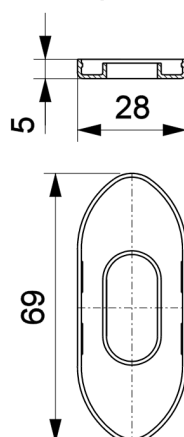

CÓDIGO	CATÁLOGO	COR
9206329	ROSCRE2P400NYBCO1PC	BCO
9206330	ROSCRE2P400NYPRT1PC	PRT