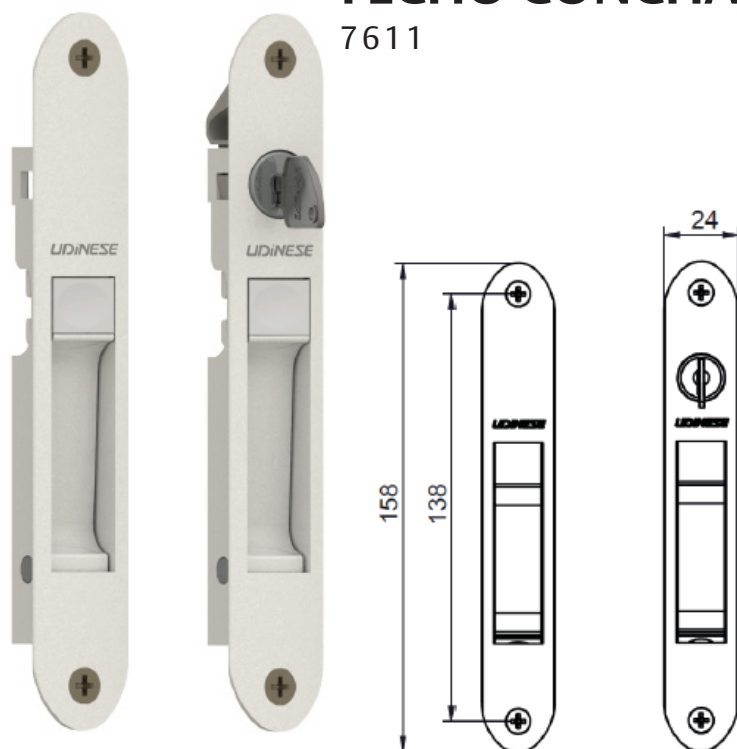

FECHO CONCHA

7611

CÓDIGO	CATÁLOGO	COR
FECHO CONCHA 7611		
9211388	CON7611ATHBCO	BCO
9211389	CON7611ATHBP3	BP3
9211390	CON7611ATHPRA	PRA
9211391	CON7611ATHPTF	PTF
9211392	CON7611ATHINX	INX
FECHO CONCHA 7611/A/CHAVE		
9211393	CON7611ACTHBCO	BCO
9211394	CON7611ACTHBP3	BP3
9211395	CON7611ACTHPRA	PRA
9211396	CON7611ACTHPTF	PTF
9211397	CON7611ACTHINX	INX