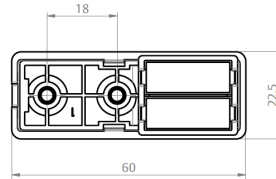

GUIA CINTA INFERIOR RECOLHEDOR

8118/8155

CÓDIGO	CATÁLOGO	COR
9301200	GUICININFBCO	BCO
9301199	GUICININFPRT	PTF

GUIA LIMITADORA

NYL369

CÓDIGO	CATÁLOGO	COR
9301169	GUINYL369E25	PRT