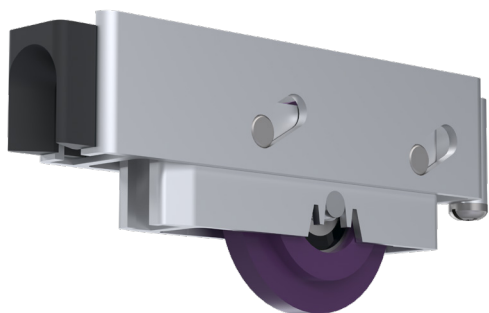

ROLDANA SIMPLES

PEDRA RETA 50KG

CÓDIGO

9500528

CATÁLOGO

ROLSIMPEDRRSUP1PC

**ROLDANA
SIMPLES**

PEDRA CONCAVA 50KG