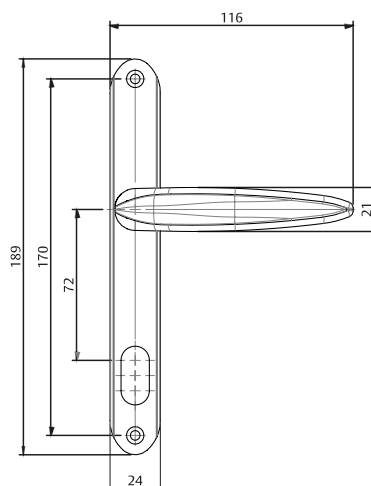

MAÇANETA MAC 6625

CÓDIGO	DESCRIÇÃO	COR
9207569	MAC6625V2E24BCO	BCO
9207573	MAC6625V2E24PTF	PTF