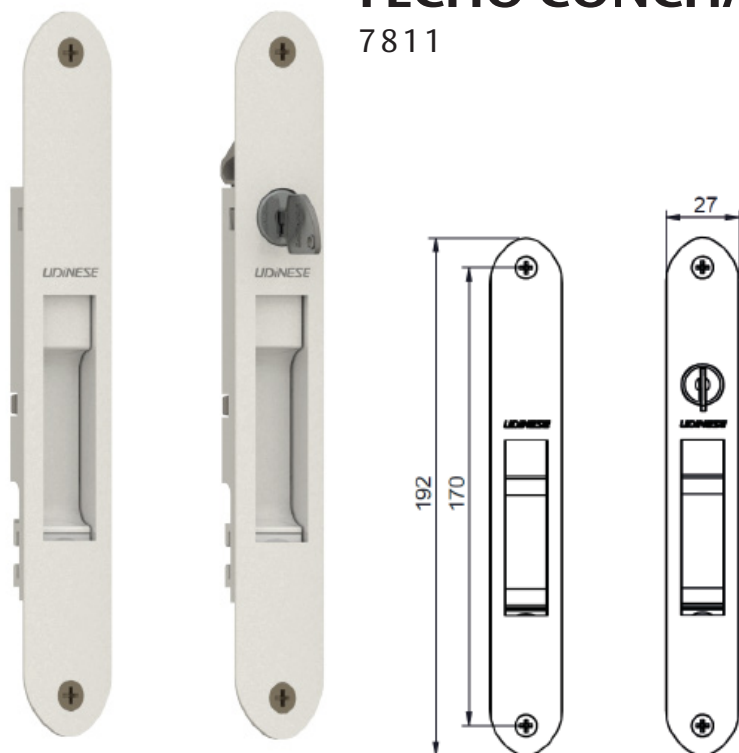

FECHO CONCHA

7811

CÓDIGO	CATÁLOGO	COR
FECHO CONCHA 7811		
9211480	CON7811ASLBCO	BCO
9211481	CON7811ASLBP3	BP3
9211482	CON7811ASLPRA	PRA
9211483	CON7811ASLPTF	PTF
9211484	CON7811ASLINX	INX
FECHO CONCHA 7811/A/CHAVE		
9211485	CON7811ACSLBCO	BCO
9211486	CON7811ACSLBP3	BP3
9211487	CON7811ACSLPRA	PRA
9211488	CON7811ACSLPTF	PTF
9211489	CON7811ACSLINX	INX