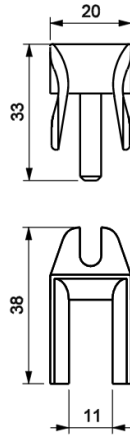

GUIA PERSIANA NYL370

CÓDIGO	CATÁLOGO	COR
9301100	GUINYL370E25	PRT

GUIA CINTA FRONTAL

CÓDIGO	CATÁLOGO	COR
9205816	GUICINFROBCO	BCO
9205815	GUICINFRO	PRT

CONJUNTO MANCAL E ROLAMENTO 28MM

CÓDIGO	CATÁLOGO	COR
9208504	CONJMANCAL28MM	PRT