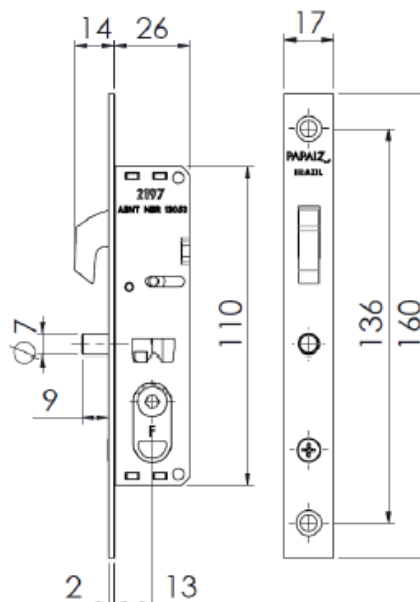

DIMENSÕES

A	B
166	138
198	170
400	372
600	572

PUXADOR ARCOS

CÓDIGO	CATÁLOGO	COR
9210937	PUXARCOSBCO	BCO
9210991	PUXARCOSPRA	PRA
9210938	PUXARCOSPTF	PTF

KIT TRANQUETA FECHADURA 815A

CÓDIGO	CATÁLOGO	COR
9700449	KITRAFRA815A25BCO	BCO
9700451	KITRAFRA815A25PRA	PRA
9700450	KITRAFRA815A25PTF	PTF