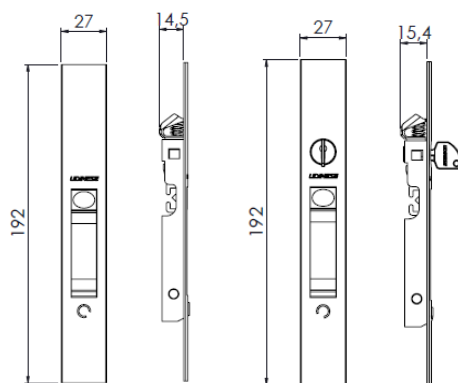

FECHO CONCHA TOUCH PORTA SQUARE SEM PARAFUSO

CÓDIGO	CATÁLOGO	COR

FECHO CONCHA TOUCH PORTA

9212438	CONTHPSQUASPARFBCO	BCO
9212439	CONTHPSQUASPARFPRA	PRA
9212440	CONTHPSQUASPARFPTF	PTF

FECHO CONCHA TOUCH PORTA COM CHAVE

9212444	CONTHPCSQUASPARFBCO	BCO
9212445	CONTHPCSQUASPARFPRA	PRA
9212446	CONTHPCSQUASPARFPTF	PTF