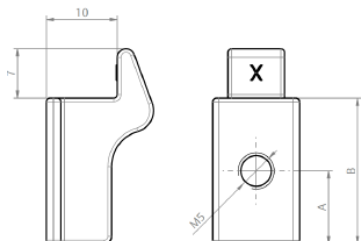

CONTRA FECHO CONCHA

SD2504