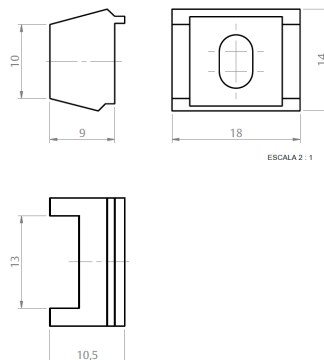

PRESILHA ARREIMATE NYL-190

CÓDIGO	CATÁLOGO	COR
9301863	PRENYL190E500	PRT