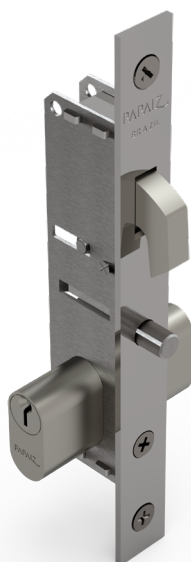

DIMENSÕES

A	B
166	138
198	170
400	372
600	572

PUXADOR ARCOS

CÓDIGO	CATÁLOGO	COR
9210937	PUXARCOSBCO	BCO
9210991	PUXARCOSPRA	PRA
9210938	PUXARCOSPTF	PTF

KIT TRANQUETA FECHADURA 815A

CÓDIGO	CATÁLOGO	COR
9700449	KITRAFRA815A25BCO	BCO
9700451	KITRAFRA815A25PRA	PRA
9700450	KITRAFRA815A25PTF	PTF

FECHADURA 815A C400/R72

CÓDIGO	CATÁLOGO	COR
FECHADURA 815A C400/R72 ZAMAK		
9700198	FRA815AZ40050R72BR	BCO
9700373	FRA815AZ40050R72PRA	PRA
9700200	FRA815AZ40050R72PF	PTF
FECHADURA 815A C400/R72 LATÃO		
9700177	FRA815A40055R72BR	BCO
9700368	FRA815A40055R72PRA	PRA
9700179	FRA815A40055R72PF	PTF