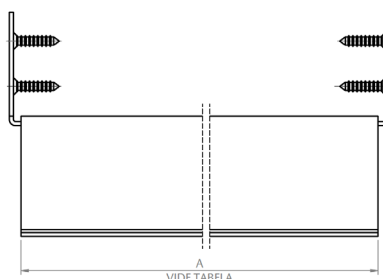

VEDA PORTA AUTOMÁTICO