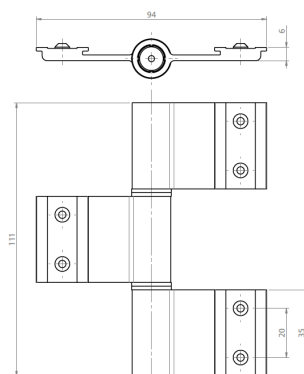

DOBRADIÇA

DOB-839 / CAMARÃO

CÓDIGO	CATÁLOGO	COR
9301999	DOB839/CAMBCOE2	BCO
9302000	DOB839/CAMP3E2	BP3
9302001	DOB839/CAMNATE2	NAT
9302002	DOB839/CAMP RTE2	PRT
9302003	DOB839/CAMBC1E2	BC1