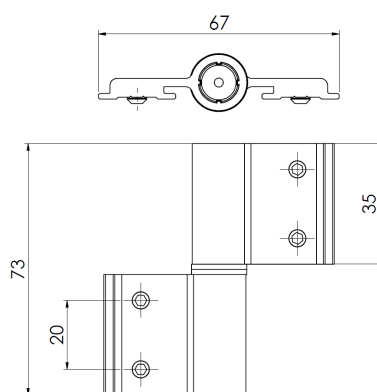

DIMENSÕES	
TAMANHO	H
820MM	800
1.020MM	1.000
1.220MM	1200

PUXADOR
INOX ROUND

CÓDIGO	CATÁLOGO	COR	
9001692	PUXINXROUND250PO	POLIDO	25
9001693	PUXINXROUND250ES	ESCOVADO	25
9001693	PUXINXROUND300PO	POLIDO	25
9001695	PUXINXROUND300ES	ESCOVADO	25
9001696	PUXINXROUND450PO	POLIDO	32
9001697	PUXINXROUND450ES	ESCOVADO	32
9001698	PUXINXROUND600PO	POLIDO	32
9001699	PUXINXROUND600ES	ESCOVADO	32
9001700	PUXINXROUND800PO	POLIDO	32
9001701	PUXINXROUND800ES	ESCOVADO	32

DIMENSÕES	
TAMANHO	H
250MM	150
300MM	200
450MM	300
600MM	400
800MM	600

DOBRADIÇA
DOB-840/35 SD771
2 ABAS 60KG

CÓDIGO	CATÁLOGO	COR
9301774	DOBSD7712ABCOE2	BCO
9302238	DOBSD7712ABP3E2	BP3
9302213	DOBSD7712APRAE2	PRA
9302185	DOBSD7712APTFE2	PTF