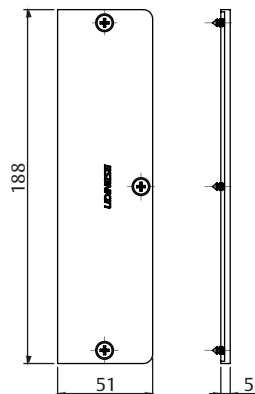

TAMPA INTEGRADA PORTA

NYL383

CÓDIGO	CATÁLOGO	COR
9301998	TAMNYL383BCOE2	BCO
9301997	TAMNYL383PRTE2	PRT

PERFIL APLICAÇÃO

ALG-230

TAMPA PALHETA

UDIAL41