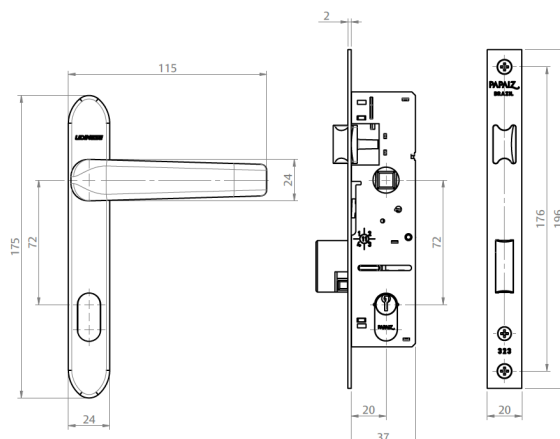

FECHADURA GIRO

6635 RETORNO POR
MOLA

CÓDIGO	CATÁLOGO	COR

KIT MAÇANETA (MAÇANETA + FECHADURA)

9210507	KITMAC663590RM55BCO	BCO
9210508	KITMAC663590RM55PRA	PRA
9210509	KITMAC663590RM55PTF	PTF

COMPONENTES AVULSOS (MAÇANETA)

9210640	MAC663590RMBCO	BCO
9210641	MAC663590RMPRA	PRA
9210642	MAC663590RMPTF	PTF