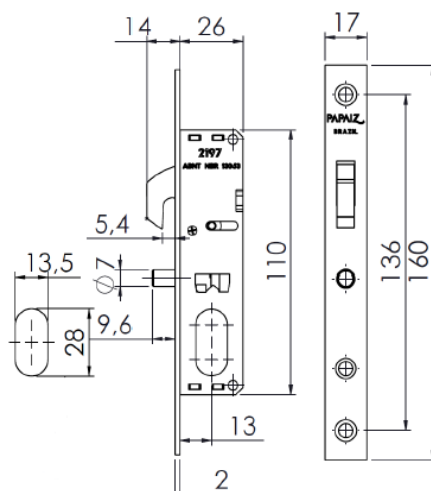

FECHADURA 815A C400/R72

CÓDIGO	CATÁLOGO	COR
FECHADURA 815A C400/R72 ZAMAK		
9700198	FRA815AZ40050R72BR	BCO
9700373	FRA815AZ40050R72PRA	PRA
9700200	FRA815AZ40050R72PF	PTF
FECHADURA 815A C400/R72 LATÃO		
9700177	FRA815A40055R72BR	BCO
9700368	FRA815A40055R72PRA	PRA
9700179	FRA815A40055R72PF	PTF