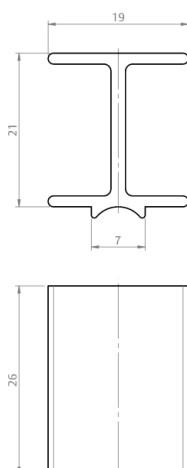

CALÇO FOLHA FIXA

CAL948

CÓDIGO	CATÁLOGO	COR
9207366	CALINOVAE20	INX