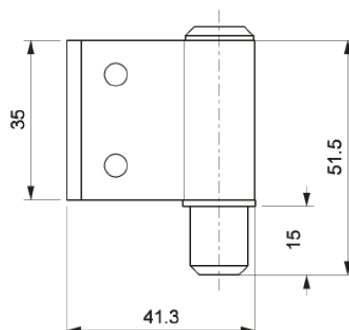

CÓDIGO	CATÁLOGO	COR
9300940	PIV755BCO	BCO
9301221	PIV755BR3	BP3
9301222	PIV755NAT	PRA
9300893	PIV755PRT	PTF