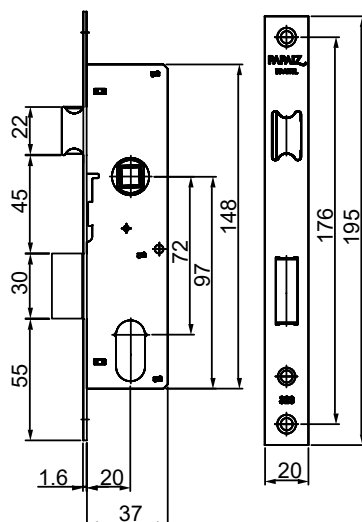

FECHADURA GIRO 325N

CÓDIGO	CATÁLOGO	COR
9700443	FRA325NEUROINOX	INX

FECHADURA GIRO 323 C400

CÓDIGO	CATÁLOGO	COR

FECHADURA 323 C/ CILINDRO C400/50 (ZAMAK)

9700375	FRA323Z40050BR	BCO
9700378	FRA323Z40050PRA	PRA
9700377	FRA323Z40050PF	PTF
9700376	FRA323Z40050CR	INOX

FECHADURA 323 COM CILINDRO C400/55 (LATÃO)

9700250	FRA32340055BR	BCO
9700348	FRA32340055PRA	PRA
9700252	FRA32340055PF	PTF
9700251	FRA32340055CR	INOX

FECHADURA 323 COM CILINDRO C400/60 (LATÃO)

9700353	FRA32340060BR	BCO
9700354	FRA32340060PRA	PRA
9700356	FRA32340060PF	PTF
9700355	FRA32340060CR	INOX