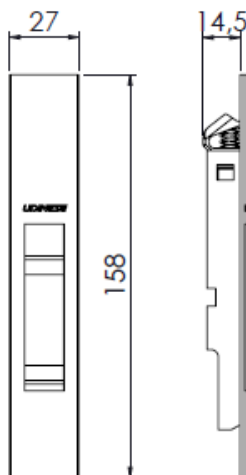

CONCHA CEGA JANELA SQUARE SEM PARAFUSO

CÓDIGO	CATÁLOGO	COR
9212230	CONCGSLJSQUASPARFBCO	BCO
9212231	CONCGSLJSQUASPARFPRA	PRA
9212232	CONCGSLJSQUASPARFPTF	PTF