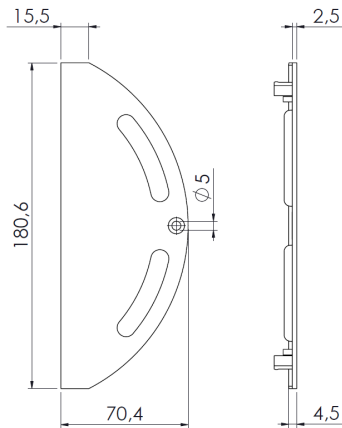

TAMPA INTEGRADA PORTA NYL 202

CÓDIGO	CATÁLOGO	COR
9301961	TAMCXINTPBCOE20	BCO
9301962	TAMCXINTPPRTE20	PRT

PERFIL

ALG-1009