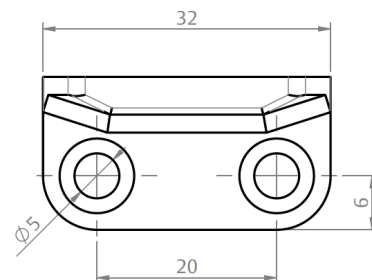

CATÁLOGO

LIMESTPARF95NYBCO

COR

BCO

9202596

LIMESTPARF95NYPRT

PRT

DISCO ALINHADOR DE PERSIANAS INTEGRADAS