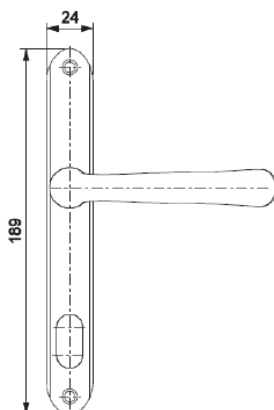

MAÇANETA MAC 6625

CÓDIGO	DESCRIÇÃO	COR
9207569	MAC6625V2E24BCO	BCO
9207573	MAC6625V2E24PTF	PTF

MAÇANETA

MAC 6635

CÓDIGO	DESCRIÇÃO	COR
9207851	MAC6635V2E24BCO	BCO
9207852	MAC6635V2E24PTF	PTF

MAÇANETA

MAC 430 E24 V2
80MM