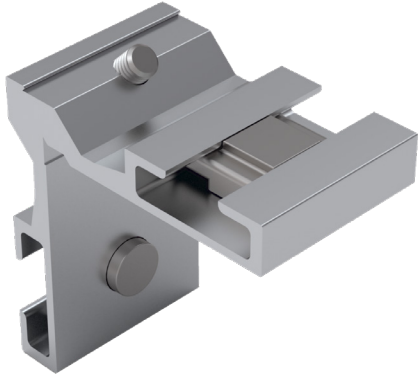

PS: APLICAÇÃO APENAS EM PORTAS COM FECHAMENTO A 90°.

MACHO DE CONEXÃO UDIBLOCK 28,5X8,5 CI

CÓDIGO	CATÁLOGO
9301241	MCHUDI28X8CI

MACHO DE CONEXÃO

UDIBLOCK 28,5X8,5 CE

CÓDIGO

CATÁLOGO

9301025 MCHUDI28X8CE