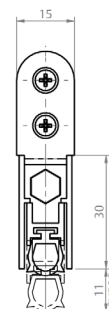

CÓDIGO	CATÁLOGO	VERSÃO
9901992	VEDPORINFA820NAT	820
9901993	VEDPORINFA920NAT	920
9901994	VEDPORINFA1020NAT	1020

PS: APLICAÇÃO APENAS EM PORTAS COM FECHAMENTO A 90°.