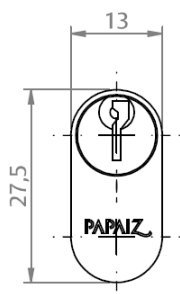

CÓDIGO	CATÁLOGO	COR	A (MM)
9700203	CILC40050CR	CR	50
9700204	CILC40050PB	PB	50
9700201	CILC40055CR	CR	55
9700202	CILC40055PB	PB	55
9700227	CILC40060CR	CR	60
9700228	CILC40060PB	PB	60
9700229	CILC40090CR	CR	90
9700230	CILC40090PB	PB	90
9700216	CILC40130CR	CR	30
9700217	CILC40130PB	PB	30