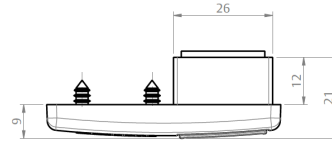

GUIA CINTA INFERIOR RECOLHEDOR

8118/8155

CÓDIGO	CATÁLOGO	COR
9301200	GUICININFBCO	BCO
9301199	GUICININFPRT	PTF

GUIA LIMITADORA

NYL369

CÓDIGO	CATÁLOGO	COR
9301169	GUINYL369E25	PRT