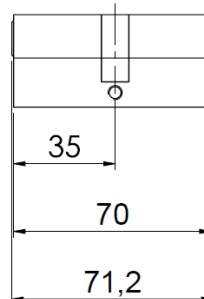

CILINDRO EURO

35-35 3 CHAVES

CÓDIGO	CATÁLOGO	COR
9001617	CILEURO70MM3535NIQ	INX