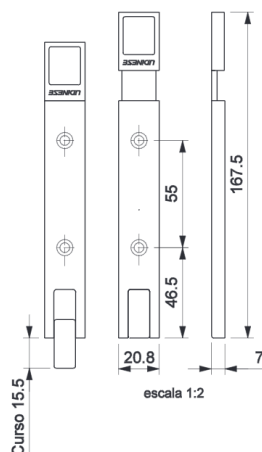

FECHO UNHA 1920

CÓDIGO	CATÁLOGO	COR
9203177	FEC1920BCO	BCO
9209826	FEC1900BP3	BP3
9209708	FEC1900PRA	PRA
9209448	FEC1920PTF	PTF