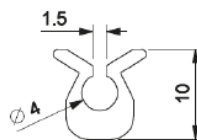

PRESILHA ARREMATE

NYL367

CÓDIGO

9300895

CATÁLOGO

PREARRNYL367E25

COR

PTF