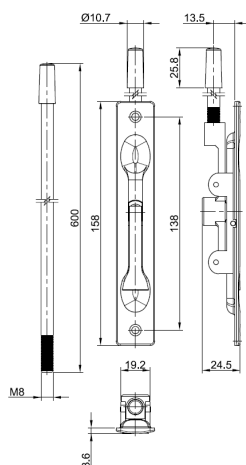

FECHO UNHA 1900