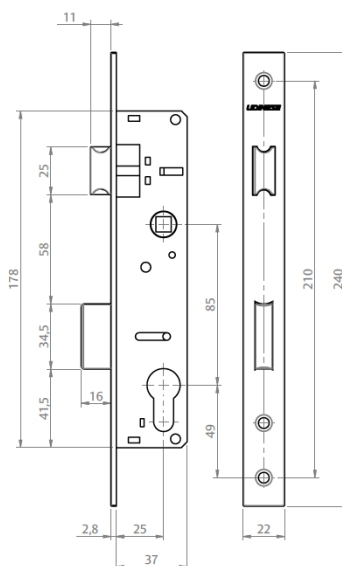

FECHADURA GIRO 325N

CÓDIGO	CATÁLOGO	COR
9700443	FRA325NEUROINOX	INX

FECHADURA GIRO 323 C400

CÓDIGO	CATÁLOGO	COR

FECHADURA 323 C/ CILINDRO C400/50 (ZAMAK)

9700375	FRA323Z40050BR	BCO
9700378	FRA323Z40050PRA	PRA
9700377	FRA323Z40050PF	PTF
9700376	FRA323Z40050CR	INOX

FECHADURA 323 COM CILINDRO C400/55 (LATÃO)

9700250	FRA32340055BR	BCO
9700348	FRA32340055PRA	PRA
9700252	FRA32340055PF	PTF
9700251	FRA32340055CR	INOX

FECHADURA 323 COM CILINDRO C400/60 (LATÃO)

9700353	FRA32340060BR	BCO
9700354	FRA32340060PRA	PRA
9700356	FRA32340060PF	PTF
9700355	FRA32340060CR	INOX