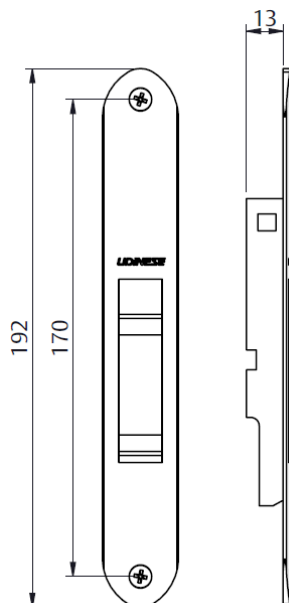

CONCHA CEGA

7711/8511

CÓDIGO	CATÁLOGO	COR
9211413	CON77118511SLTHBCO	BCO
9211414	CON77118511SLTHBP3	BP3
9211415	CON77118511SLTHPRA	PRA
9211416	CON77118511SLTHPTF	PTF
9211417	CON77118511SLTHINX	INX