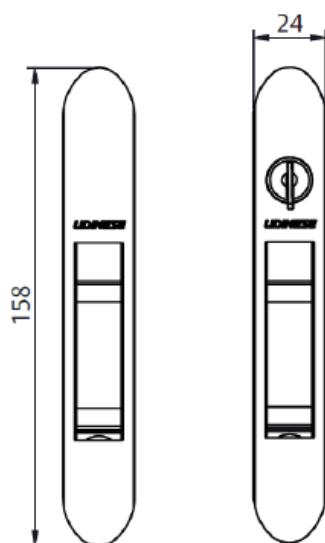

FECHO CONCHA 7411 S/ PARAFUSO

CÓDIGO	CATÁLOGO	COR
FECHO CONCHA 7411/A SEM PARAFUSO		
9211465	CON7411ASLSPARFBCO	BCO
9211466	CON7411ASLSPARFBP3	BP3
9211467	CON7411ASLSPARFPRA	PRA
9211468	CON7411ASLSPARFPTF	PTF
9211469	CON7411ASLSPARFINX	INX
FECHO CONCHA 7411/A/CHAVE SEM PARAFUSO		
9211470	CON7411ACSLSPARFBCO	BCO
9211471	CON7411ACSLSPARFBP3	BP3
9211472	CON7411ACSLSPARFPRA	PRA
9211473	CON7411ACSLSPARFPTF	PTF
9211474	CON7411ACSLSPARFINX	INX