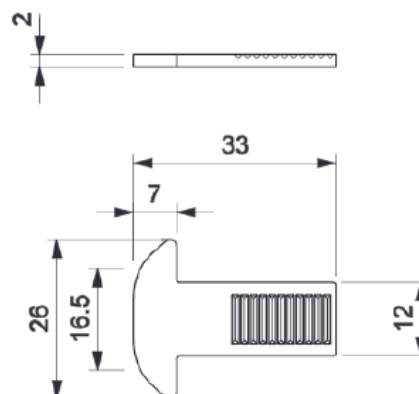

LINGUETA CONCHA

TRA009

CÓDIGO	CATÁLOGO	COR

9207262	LINCON337000	INX