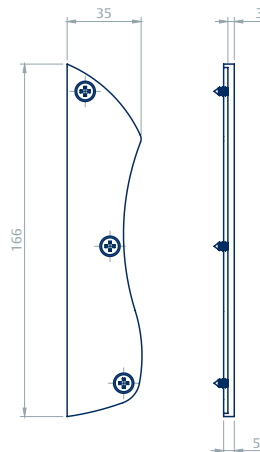

ALG-1006

TAMPA INTEGRADA PORTA NYL 202

CÓDIGO	CATÁLOGO	COR
9301961	TAMCXINTPBCOE20	BCO
9301962	TAMCXINTPPRTE20	PRT

PERFIL

ALG-1009

TAMPA INTEGRADA JANELA ABSOLUTA TAM 1051

CÓDIGO	CATÁLOGO	COR
930199	TAM1051PRT5PA	BCO
9301992	TAM1051BCO5PA	PRT