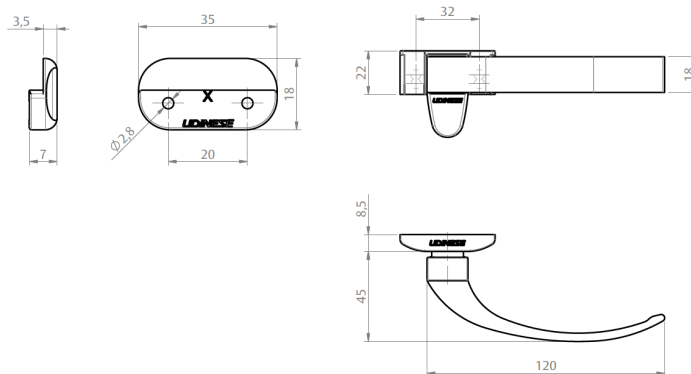

FECHO MAX-AR

735D FR SUP M2/SU S/BG
C/CTF

CÓDIGO	CATÁLOGO	COR

VERSÃO DIREITA

9207632	FEC735DFRM2SUBCO	BCO
9209788	FEC735DFRM2SUBP3	BP3
9209672	FEC735DFRM2SUPRA	PRA
9209342	FEC735DFRM2SUPTF	PTF

VERSÃO ESQUERDA

9207661	FEC735EFRM2SUBCO	BCO
9209676	FEC735EFRM2SUPRA	PRA
9209370	FEC735EFRM2SUPTF	PTF