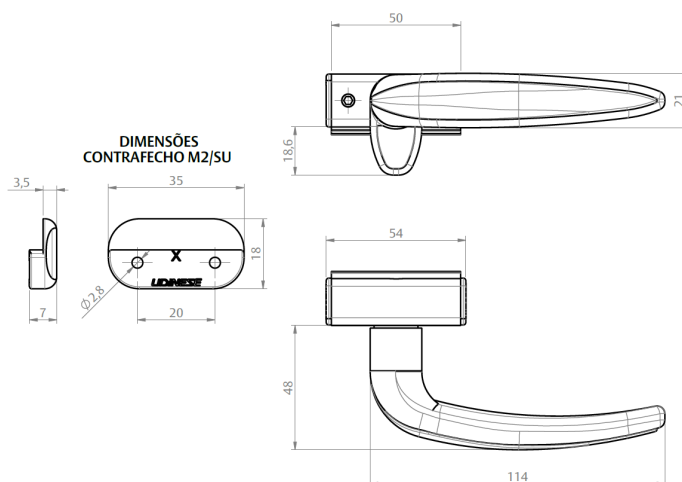

FECHO MAX-AR 6625D SUP C/BAG C/CTF

CÓDIGO	CATÁLOGO	COR
VERSÃO DIREITA		
9204832	FEC6625D52M2SBCO	BCO
9204830	FEC6625D52M2SPTF	PTF
VERSÃO ESQUERDA		
9204833	FEC6625E52M2SBCO	BCO
9204831	FEC6625E52M2SPTF	PTF

FECHO MAX-AR 6635D SUP C/BAG C/CTF

CÓDIGO	CATÁLOGO	COR
VERSÃO DIREITA		
9205037	FEC6635D52MSBCO	BCO
9205040	FEC6635D52MSPTF	PTF
VERSÃO ESQUERDA		
9205041	FEC6635E52MSBCO	BCO
9205044	FEC6635E52MSPTF	PTF