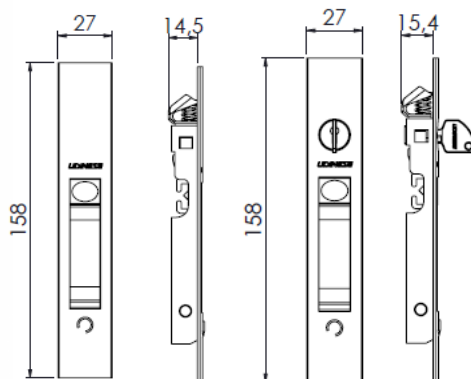

FECHO CONCHA TOUCH JANELA SQUARE SEM PARAFUSO

CÓDIGO	CATÁLOGO	COR
FECHO CONCHA TOUCH JANELA		
9212426	CONTHJSQUASPARFBCO	BCO
9212427	CONTHJSQUASPARFPRA	PRA
9212428	CONTHJSQUASPARFPTF	PTF
FECHO CONCHA TOUCH JANELA COM CHAVE		
9212432	CONTHJCSQUASPARFBCO	BCO
9212433	CONTHJCSQUASPARFPRA	PRA
9212434	CONTHJCSQUASPARFPTF	PTF