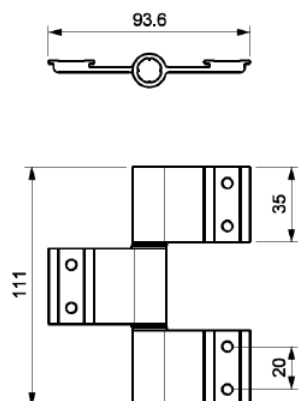

DOBRADIÇA

DOB-840 / SD771 3 ABAS 60KG

CÓDIGO	CATÁLOGO	COR
9301741	DOB8407000BCOE2	BCO
9302243	DOB8407000BP3E2	BR3
9302220	DOB8407000PRAE2	PRA
9302175	DOB8407000PTFE2	PTF