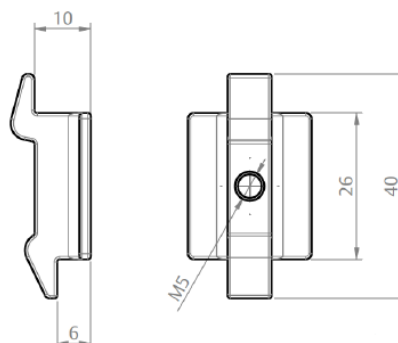

CONTRA FECHO CONCHA

SD2521