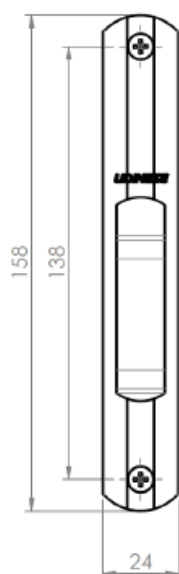

CONCHA CEGA 2010

CÓDIGO	CATÁLOGO	COR
9211506	CON2010SLBCO	BCO
9211507	CON2010SLBP3	BP3
9211508	CON2010SLPRA	PRA
9211509	CON2010SLPTF	PTF
9211515	CON2010SLINX	INX