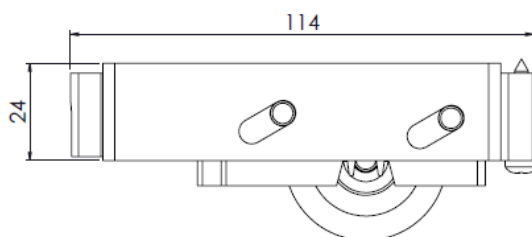

ROLDANA SIMPLES

PEDRA RETA 50KG

CÓDIGO

9500528

CATÁLOGO

ROLSIMPEDRRSUP1PC

**ROLDANA
SIMPLES**

PEDRA CONCAVA 50KG