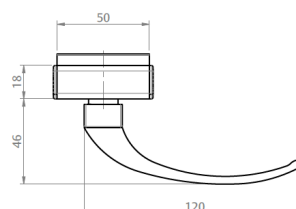

VERSÃO ESQUERDA

9206915	FEC735ESBSUBCO	BCO
9209666	FEC735ESBSUPRA	PRA
9209371	FEC735ESBSUPTF	PTF

FECHO MAX-AR

735D SUP C/BAG C/CTF

DIMENSÕES CONTRAFECHO M2/SU

CÓDIGO	CATÁLOGO	COR
VERSÃO DIREITA		
9206887	FEC735D52M2SUBCO	BCO
9209796	FEC735D52M2SUBP3	BP3
9209663	FEC735D52M2SUPRA	PRA
9209340	FEC735D52M2SUPTF	PTF