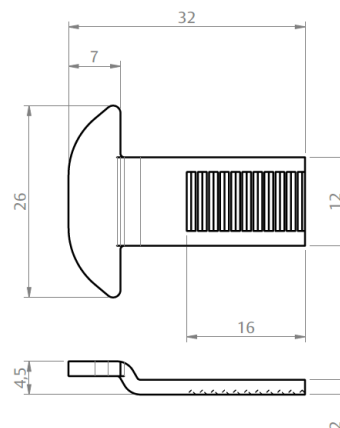

LINGUETA CONCHA

S32/4,5 INV

CÓDIGO

9211450

CATÁLOGO

LINCONS32IN700

COR

INX