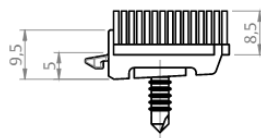

CAIXA DRENO

MAX-VED

CÓDIGO	CATÁLOGO	COR
9302568	DREMVEDL20NYBCOE10	BCO
9302569	DREMVEDL20NYP RTE10	PRT