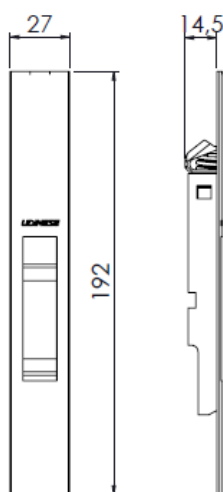

CONCHA CEGA PORTA SQUARE SEM PARAFUSO

CÓDIGO	CATÁLOGO	COR

9212234	CONCGSLPSQUASPARFBCO	BCO
9212235	CONCGSLPSQUASPARFPRA	PRA
9212236	CONCGSLPSQUASPARFPTF	PTF