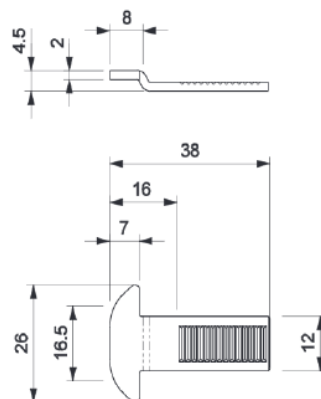

LINGUETA CONCHA

TRA012

CÓDIGO

9207269

CATÁLOGO

LINCONS387000

COR

INX