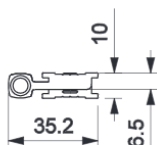

DOBRADIÇA

SD-2531T 30KG

CÓDIGO	CATÁLOGO	COR
9301766	DOBSD2531TBCOE2	BCO
9301744	DOBSD2531TBP3E2	BP3
9302279	DOBSD2531TPRAE2	PRA
9302180	DOBSD2531TPTFE2	PTF