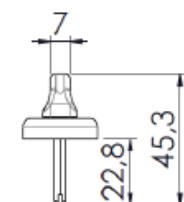

DIMENSÕES

A	B
166	138
198	170
400	372
600	572

PUXADOR ARCOS

CÓDIGO	CATÁLOGO	COR
9210937	PUXARCOSBCO	BCO
9210991	PUXARCOSPRA	PRA
9210938	PUXARCOSPTF	PTF

KIT TRANQUETA FECHADURA 815A

CÓDIGO	CATÁLOGO	COR
9700449	KITRAFRA815A25BCO	BCO
9700451	KITRAFRA815A25PRA	PRA
9700450	KITRAFRA815A25PTF	PTF