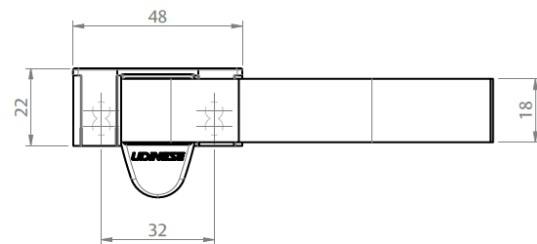

FECHO MAX-AR

725D SUP C/BAG S/CTF

CÓDIGO	CATÁLOGO	COR
9206895	FEC725D52SUBCO	BCO
9209773	FEC725D52SUBP3	BP3
9209631	FEC725D52SUPRA	PRA
9209302	FEC725D52SUPTF	PTF

FECHO MAX-AR

725D FR SUP/LU/IMP2.5 S/CTF

CÓDIGO	CATÁLOGO	COR
9210471	FEC725DFRSLISCTFBCO	BCO
9210472	FEC725DFRSLISCTFBP3	BP3
9210473	FEC725DFRSLISCTFPRA	PRA
9210474	FEC725DFRSLISCTFPTF	PTF