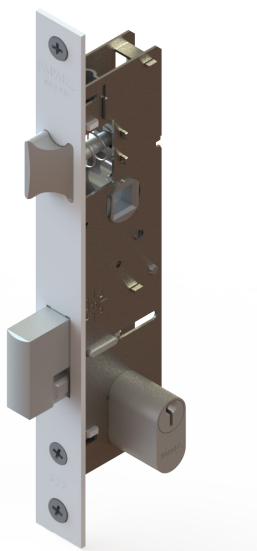

FECHADURA GIRO 325N

CÓDIGO	CATÁLOGO	COR
9700443	FRA325NEUROINOX	INX

FECHADURA GIRO 323 C400

CÓDIGO	CATÁLOGO	COR

FECHADURA 323 C/ CILINDRO C400/50 (ZAMAK)

9700375	FRA323Z40050BR	BCO
9700378	FRA323Z40050PRA	PRA
9700377	FRA323Z40050PF	PTF
9700376	FRA323Z40050CR	INOX

FECHADURA 323 COM CILINDRO C400/55 (LATÃO)

9700250	FRA32340055BR	BCO
9700348	FRA32340055PRA	PRA
9700252	FRA32340055PF	PTF
9700251	FRA32340055CR	INOX

FECHADURA 323 COM CILINDRO C400/60 (LATÃO)

9700353	FRA32340060BR	BCO
9700354	FRA32340060PRA	PRA
9700356	FRA32340060PF	PTF
9700355	FRA32340060CR	INOX