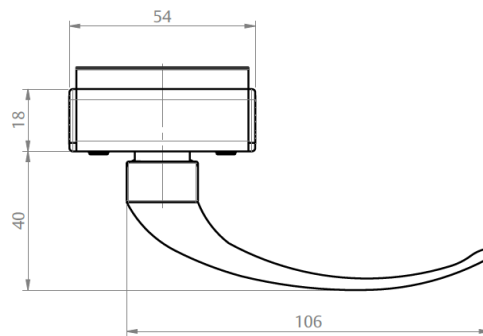

FECHO MAX-AR

725D SUP C/BAG S/CTF

CÓDIGO	CATÁLOGO	COR
9206895	FEC725D52SUBCO	BCO
9209773	FEC725D52SUBP3	BP3
9209631	FEC725D52SUPRA	PRA
9209302	FEC725D52SUPTF	PTF

FECHO MAX-AR

725D FR SUP/LU/IMP2.5 S/CTF

CÓDIGO	CATÁLOGO	COR
9210471	FEC725DFRSLISCTFBCO	BCO
9210472	FEC725DFRSLISCTFBP3	BP3
9210473	FEC725DFRSLISCTFPRA	PRA
9210474	FEC725DFRSLISCTFPTF	PTF