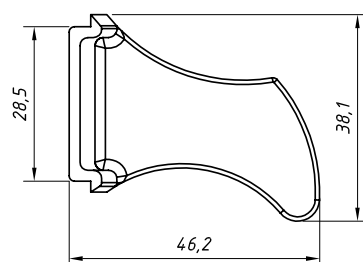

TAMPA MONTANTE

640/740/382/1011 NYL357A

CÓDIGO	CATÁLOGO	COR

TAMPA MONTANTE NYL SD2572 1PÇ

9901369	NYL357ABCO	BCO

9901368	NYL357APRT	PRT

PERFIL APLICAÇÃO

ALG-382

ALG-740

CX-609

ALG-640

CX-608