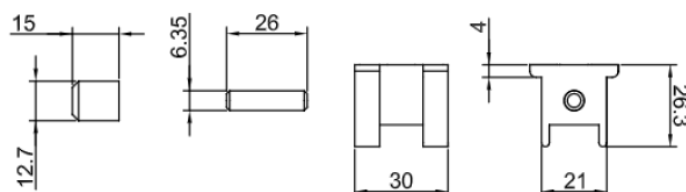

PIVOT CAMARÃO

PIV755

CÓDIGO	CATÁLOGO	COR
9300940	PIV755BCO	BCO
9301221	PIV755BR3	BP3
9301222	PIV755NAT	PRA
9300893	PIV755PRT	PTF

GUIA E PONTEIRA

NYL365

CÓDIGO	CATÁLOGO	COR
9202309	GUINYL365	PTF

PRODUTO	CÓDIGO	CATÁLOGO
	9901266	FIT245UDPRT
	9500121	GUIG12PE10
	9500122	GUIG9PE10