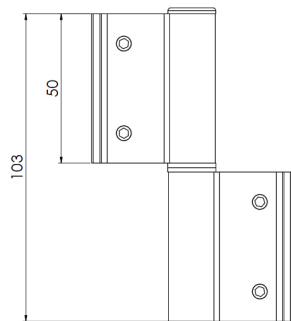

CÓDIGO	CATÁLOGO	COR
9302387	DOB840502ABCOE3	BCO
9302388	DOB840502ABP3E3	BP3
9302389	DOB840502APRAE3	PRA
9302390	DOB840502APTFE3	PTF