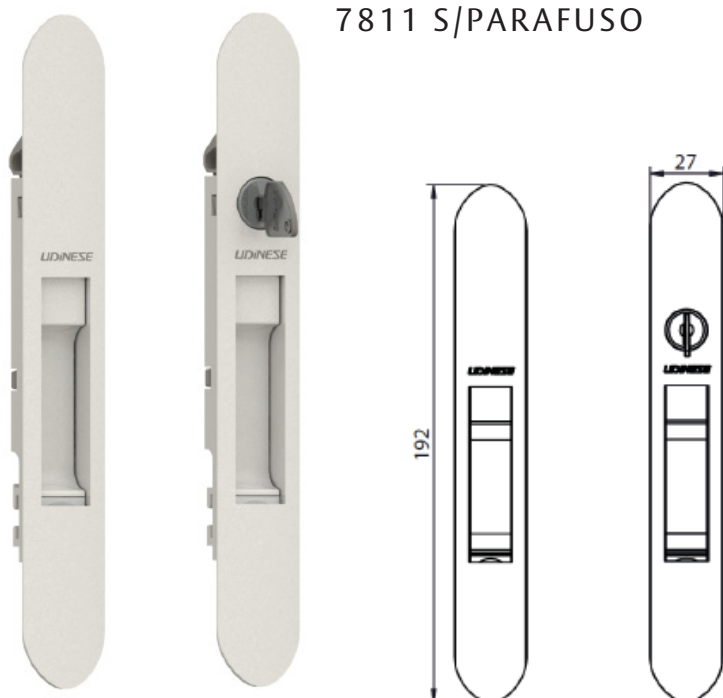

FECHO CONCHA

7811 S/PARAFUSO

CÓDIGO	CATÁLOGO	COR
FECHO CONCHA 7811/A SEM PARAFUSO		
9211495	CON7811ASLSPARFBCO	BCO
9211496	CON7811ASLSPARFBP3	BP3
9211497	CON7811ASLSPARFPRA	PRA
9211498	CON7811ASLSPARFPTF	PTF
9211499	CON7811ASLSPARFINX	INX
FECHO CONCHA 7811/A/CHAVE SEM PARAFUSO		
9211500	CON7811ACSLSPARFBCO	BCO
9211501	CON7811ACSLSPARFBP3	BP3
9211502	CON7811ACSLSPARFPRA	PRA
9211503	CON7811ACSLSPARFPTF	PTF
9211504	CON7811ACSLSPARFINX	INX