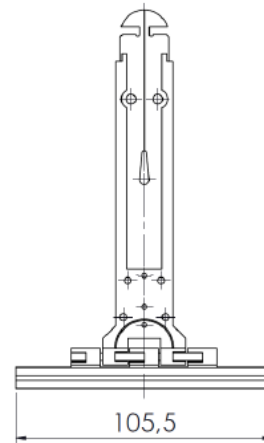

FIXADOR ESTEIRA CAPA PLÁSTICA

CÓDIGO

9901387

CATÁLOGO

FIXESTEIRA

LIMITADOR ESTEIRA JANELA COM PARAFUSO

CÓDIGO

9203249

CATÁLOGO

LIMESTPARF95NYBCO

COR

BCO

9202596

LIMESTPARF95NYPRT

PRT