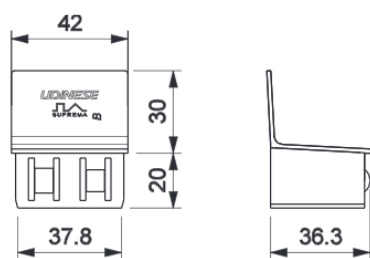

TAMPA MONTANTE

NYL357