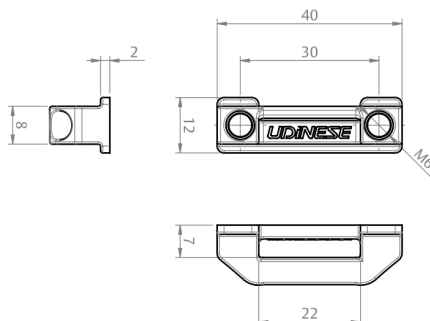

CONTRA FECHO CONCHA

7611 L20/25

CÓDIGO	CATÁLOGO	COR

9210380	CTF7611L2025	BCO

9210376	CTF7611L2025	PTF