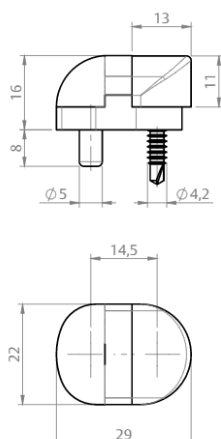

CÓDIGO	CATÁLOGO	COR
9302549	BATMININYBCOE8	BCO
9302550	BATMININYCZAE8	CZA
9302551	BATMININYP RTE8	PRT