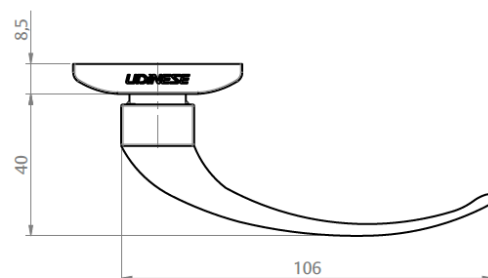

FECHO MAX-AR

725D SUP C/BAG S/CTF

CÓDIGO	CATÁLOGO	COR
9206895	FEC725D52SUBCO	BCO
9209773	FEC725D52SUBP3	BP3
9209631	FEC725D52SUPRA	PRA
9209302	FEC725D52SUPTF	PTF

FECHO MAX-AR

725D FR SUP/LU/IMP2.5 S/CTF

CÓDIGO	CATÁLOGO	COR
9210471	FEC725DFRSLISCTFBCO	BCO
9210472	FEC725DFRSLISCTFBP3	BP3
9210473	FEC725DFRSLISCTFPRA	PRA
9210474	FEC725DFRSLISCTFPTF	PTF