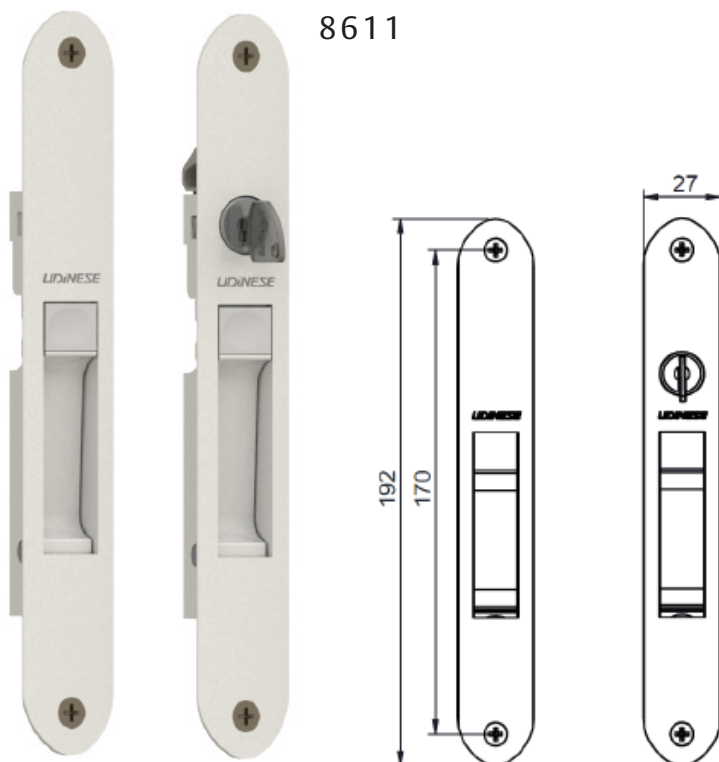

FECHO CONCHA 8611

CÓDIGO	CATÁLOGO	COR

FECHO CONCHA 8611

9211418	CON8611ATHBCO	BCO
9211419	CON8611ATHBP3	BP3
9211420	CON8611ATHPRA	PRA
9211421	CON8611ATHPTF	PTF
9211422	CON8611ATHINX	INX

FECHO CONCHA 8611/A/CHAVE

9211423	CON8611ACTHBCO	BCO
9211424	CON8611ACTHBP3	BP3
9211425	CON8611ACTHPRA	PRA
9211426	CON8611ACTHPTF	PTF
9211427	CON8611ACTHINX	INX