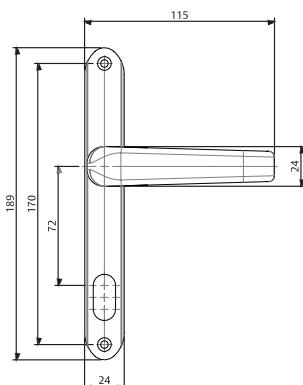

MAÇANETA MAC 6625

CÓDIGO	DESCRIÇÃO	COR
9207569	MAC6625V2E24BCO	BCO
9207573	MAC6625V2E24PTF	PTF

MAÇANETA

MAC 6635

CÓDIGO	DESCRIÇÃO	COR
9207851	MAC6635V2E24BCO	BCO
9207852	MAC6635V2E24PTF	PTF

MAÇANETA

MAC 430 E24 V2
80MM