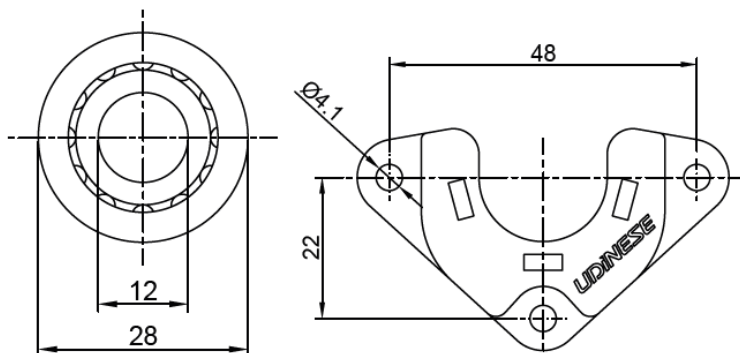

GUIA PERSIANA NYL370

CÓDIGO	CATÁLOGO	COR
9301100	GUINYL370E25	PRT

GUIA CINTA FRONTAL

CÓDIGO	CATÁLOGO	COR
9205816	GUICINFROBCO	BCO
9205815	GUICINFRO	PRT

CONJUNTO MANCAL E ROLAMENTO 28MM

CÓDIGO	CATÁLOGO	COR
9208504	CONJMANCAL28MM	PRT