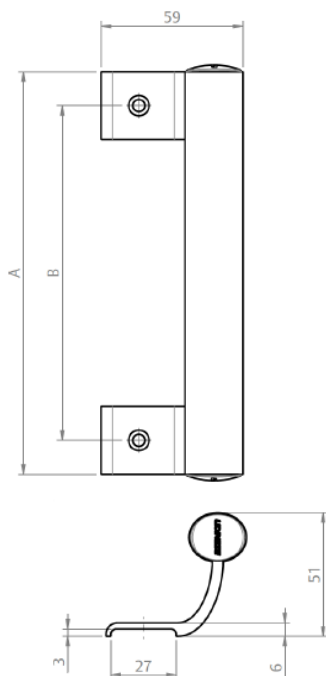

PUXADOR LINEA

CÓDIGO	CATÁLOGO	COR
9212003	PUXLINEA166BCO	BCO
9212004	PUXLINEA166PRA	PRA
9212005	PUXLINEA166PTF	PTF
9212006	PUXLINEA198BCO	BCO
9212007	PUXLINEA198PRA	PRA
9212008	PUXLINEA198PTF	PTF
9212016	PUXLINEA400BCO	BCO
9212017	PUXLINEA400PRA	PRA
9212018	PUXLINEA400PTF	PTF
9212019	PUXLINEA600BCO	BCO
9212020	PUXLINEA600PRA	PRA
9212021	PUXLINEA600PTF	PTF

DIMENSÕES

A	B
166	138
198	170
400	372
600	572